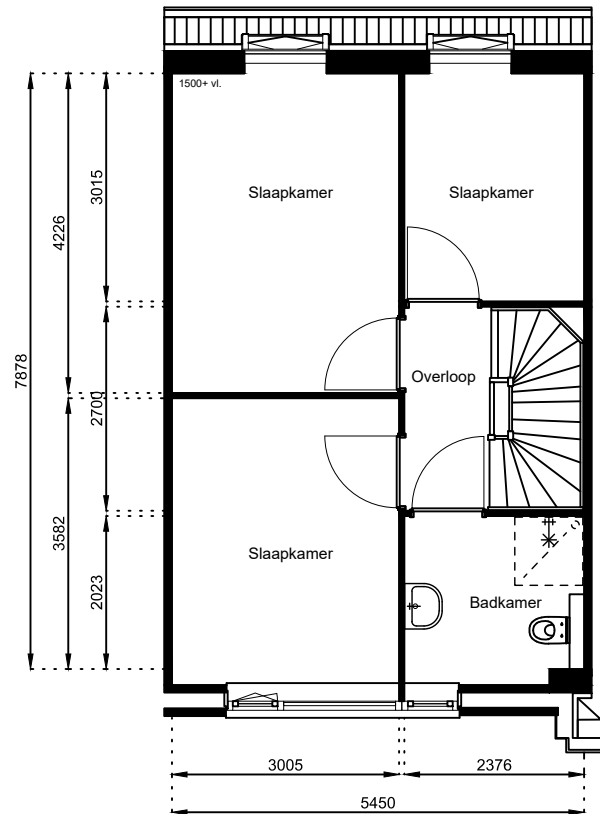

Aan deze tekeningen kunnen geen rechten worden ontleend. De maten kunnen in werkelijkheid afwijken.

Locatie:

Bouwnr 87

Schaal: 1:100

Datum: 17 februari 2025

Getekend: N. de Hoop

Mercuriusweg 1

1531 AD WORMER

Tel: (075) 642 642 1

www.wormerwonen.nl