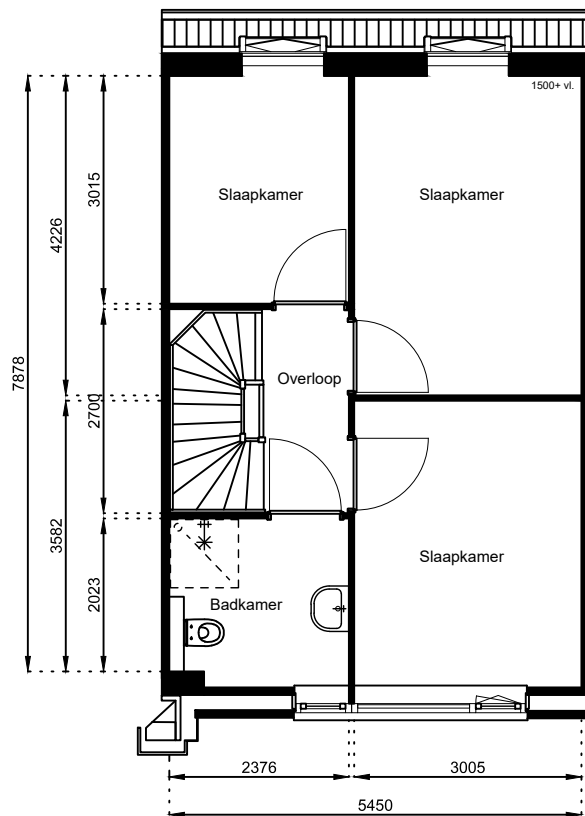

Schaal: 1:100

Datum: 17 februari 2025

Getekend: N. de Hoop

Mercuriusweg 1

1531 AD WORMER

Tel: (075) 642 642 1

www.wormerwonen.nl

Aan deze tekeningen kunnen geen rechten worden ontleend. De maten kunnen in werkelijkheid afwijken.