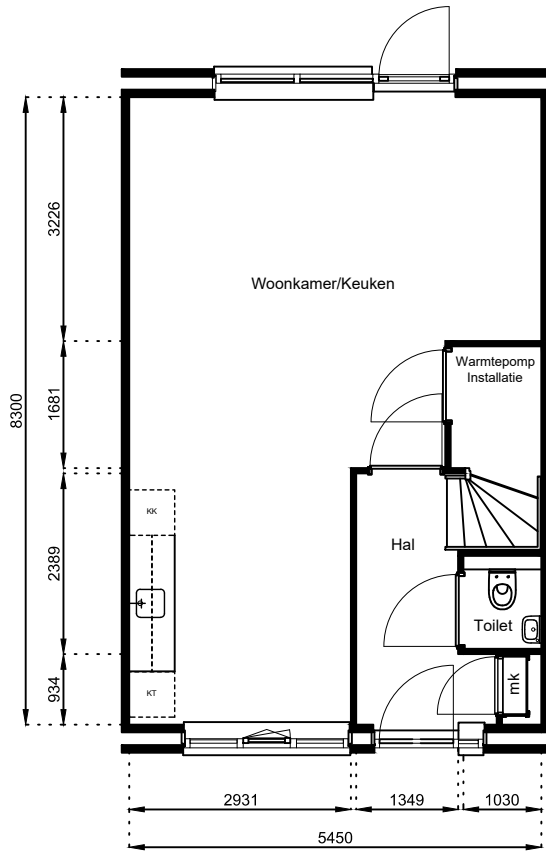

Aan deze tekeningen kunnen geen rechten worden ontleend. De maten kunnen in werkelijkheid afwijken.

Locatie:

Bouwnr 26

Schaal: 1:100

Datum: 17 februari 2025

Getekend: N. de Hoop

Mercuriusweg 1

1531 AD WORMER

Tel: (075) 642 642 1

www.wormerwonen.nl