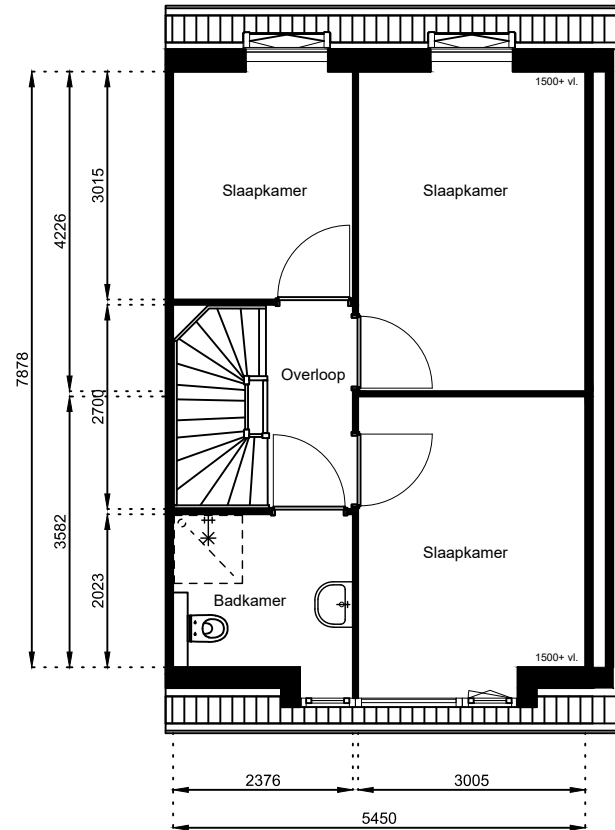

Schaal: 1:100

Datum: 17 februari 2025

Getekend: N. de Hoop

Mercuriusweg 1

1531 AD WORMER

Tel: (075) 642 642 1

www.wormerwonen.nl

Aan deze tekeningen kunnen geen rechten worden ontleend. De maten kunnen in werkelijkheid afwijken.