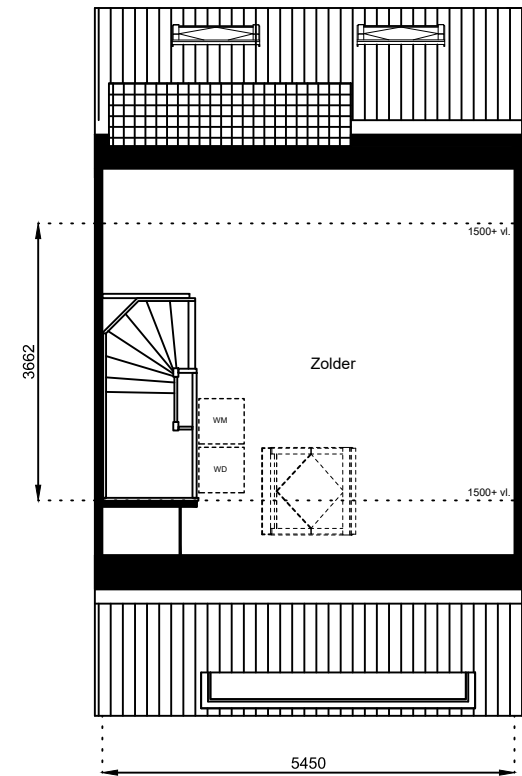

www.wormerwonen.nl

Aan deze tekeningen kunnen geen rechten worden ontleend. De maten kunnen in werkelijkheid afwijken.

Locatie:

Bouwnr 5

Schaal: 1:100

Datum: 17 februari 2025

Getekend: N. de Hoop

Mercuriusweg 1