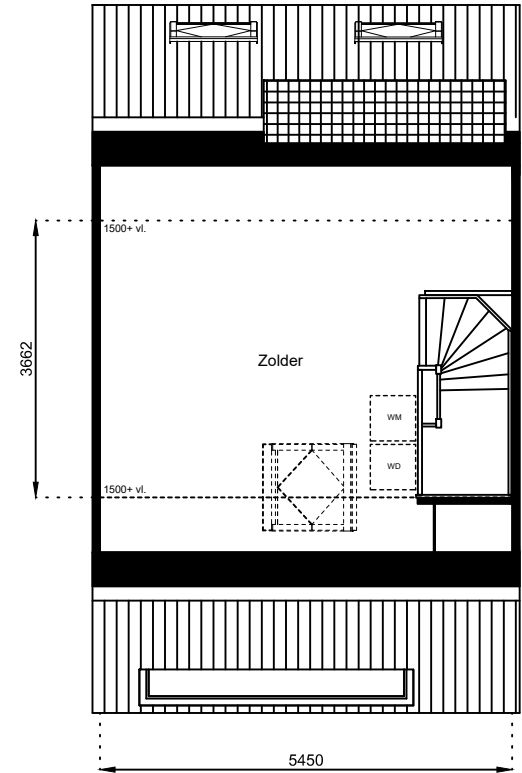

www.wormerwonen.nl

Aan deze tekeningen kunnen geen rechten worden ontleend. De maten kunnen in werkelijkheid afwijken.

Locatie:

Bouwnr 61

Schaal: 1:100

Datum: 17 februari 2025

Getekend: N. de Hoop

Mercuriusweg 1