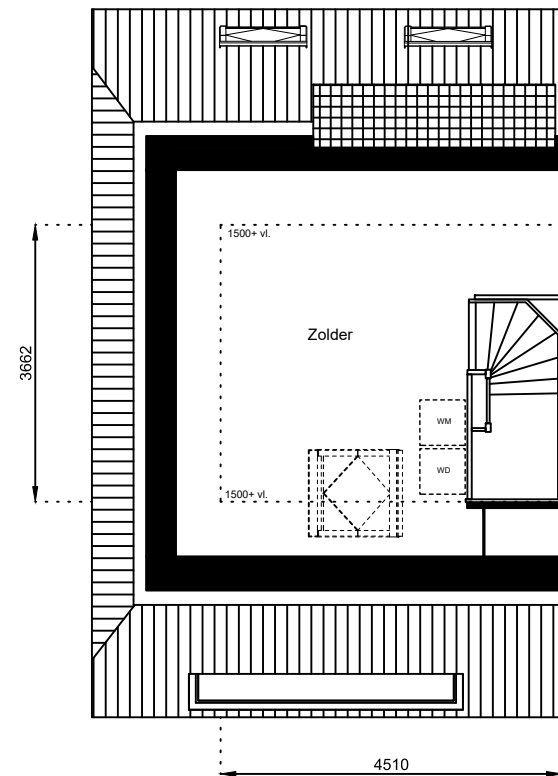

Aan deze tekeningen kunnen geen rechten worden ontleend. De maten kunnen in werkelijkheid afwijken.

Locatie:

Bouwnr 35

Schaal: 1:100

Datum: 17 februari 2025

Getekend: N. de Hoop

Mercuriusweg 1

1531 AD WORMER

Tel: (075) 642 642 1

www.wormerwonen.nl