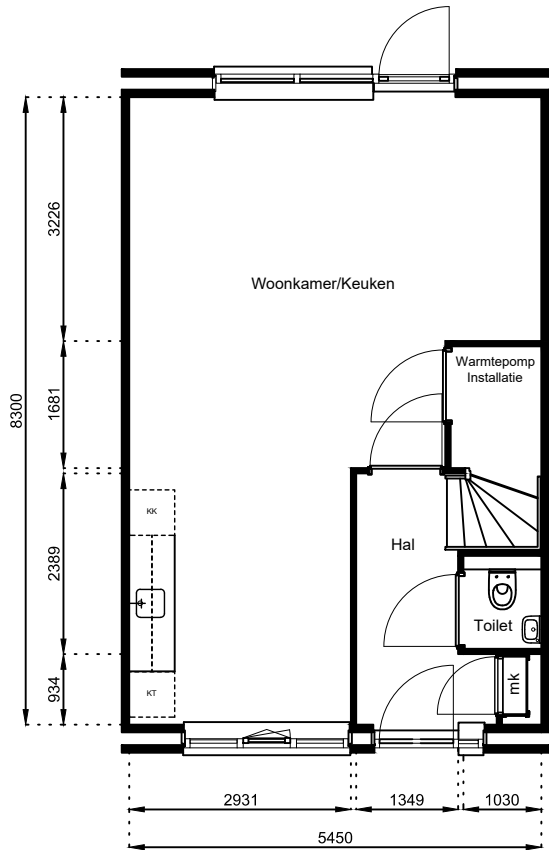

Schaal: 1:100

Datum: 17 februari 2025

Getekend: N. de Hoop

Mercuriusweg 1

1531 AD WORMER

Tel: (075) 642 642 1

www.wormerwonen.nl

Aan deze tekeningen kunnen geen rechten worden ontleend. De maten kunnen in werkelijkheid afwijken.