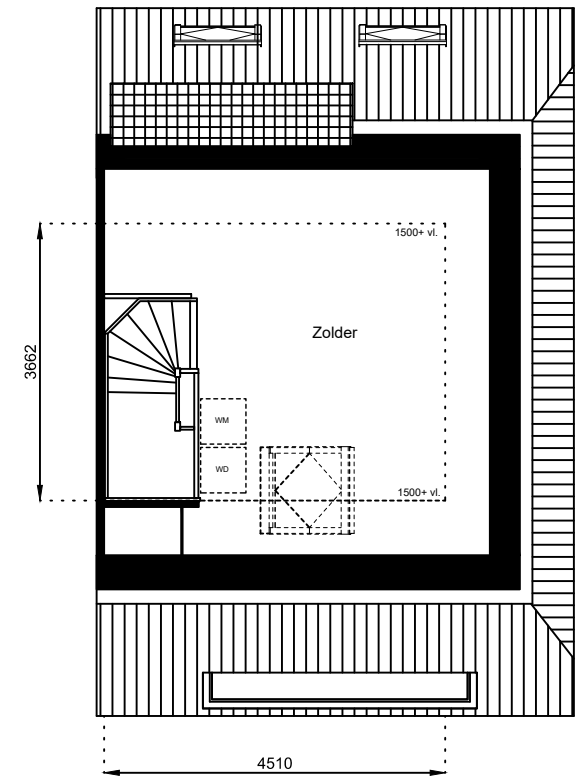

Aan deze tekeningen kunnen geen rechten worden ontleend. De maten kunnen in werkelijkheid afwijken.

Locatie:

Bouwnr 90

Schaal: 1:100

Datum: 17 februari 2025

Getekend: N. de Hoop

Mercuriusweg 1

1531 AD WORMER

Tel: (075) 642 642 1

www.wormerwonen.nl