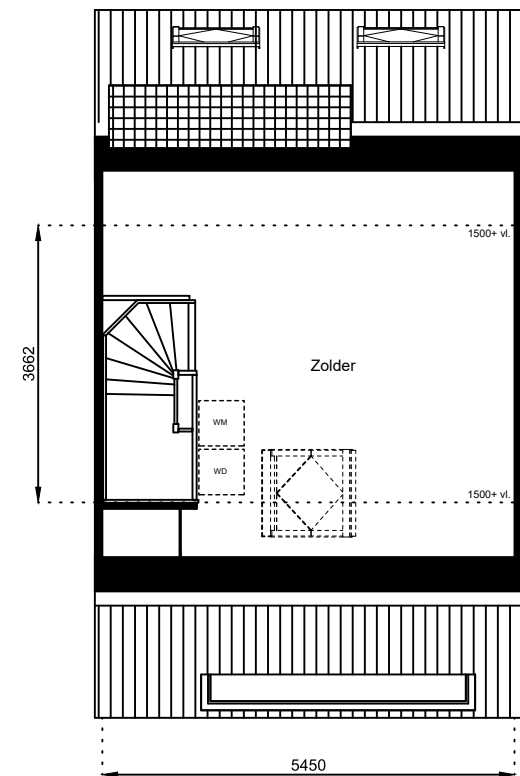

Aan deze tekeningen kunnen geen rechten worden ontleend. De maten kunnen in werkelijkheid afwijken.

Locatie:

Bouwnr 30

Schaal: 1:100

Datum: 17 februari 2025

Getekend: N. de Hoop

Mercuriusweg 1

1531 AD WORMER

Tel: (075) 642 642 1

www.wormerwonen.nl