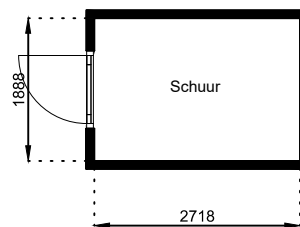

Aan deze tekeningen kunnen geen rechten worden ontleend. De maten kunnen in werkelijkheid afwijken.

Locatie:

Bouwnr 49

Schaal: 1:100

Datum: 17 februari 2025

Getekend: N. de Hoop

Mercuriusweg 1

1531 AD WORMER

Tel: (075) 642 642 1

www.wormerwonen.nl