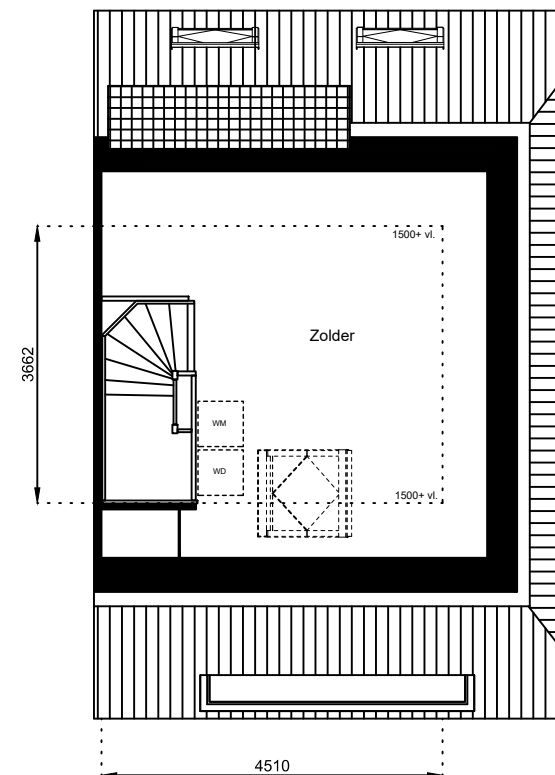

www.wormerwonen.nl

Aan deze tekeningen kunnen geen rechten worden ontleend. De maten kunnen in werkelijkheid afwijken.

Locatie:

Bouwnr 69

Schaal: 1:100

Datum: 17 februari 2025

Getekend: N. de Hoop

Mercuriusweg 1