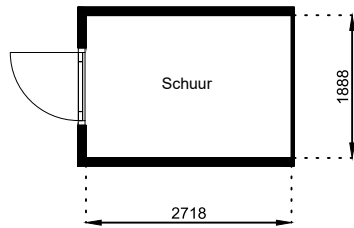

Aan deze tekeningen kunnen geen rechten worden ontleend. De maten kunnen in werkelijkheid afwijken.

Locatie:

Bouwnr 78

Schaal: 1:100

Datum: 17 februari 2025

Getekend: N. de Hoop

Mercuriusweg 1

1531 AD WORMER

Tel: (075) 642 642 1

www.wormerwonen.nl