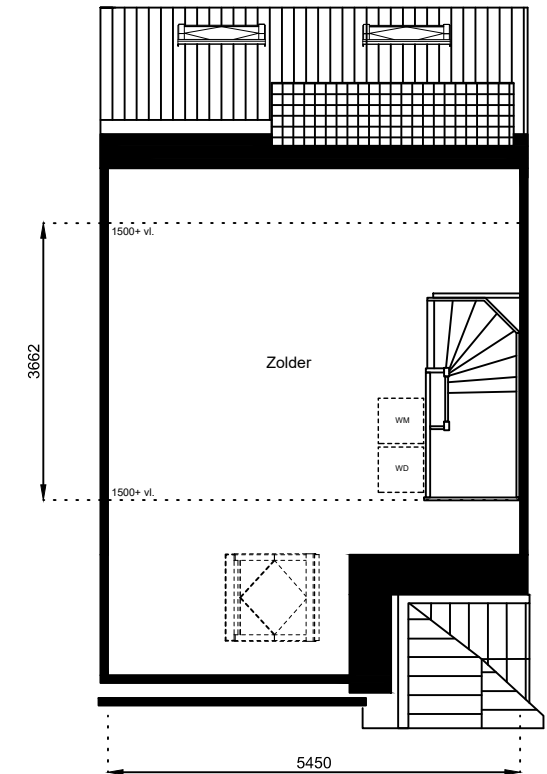

Aan deze tekeningen kunnen geen rechten worden ontleend. De maten kunnen in werkelijkheid afwijken.

Locatie:

Bouwnr 75

Schaal: 1:100

Datum: 17 februari 2025

Getekend: N. de Hoop

Mercuriusweg 1

1531 AD WORMER

Tel: (075) 642 642 1

www.wormerwonen.nl