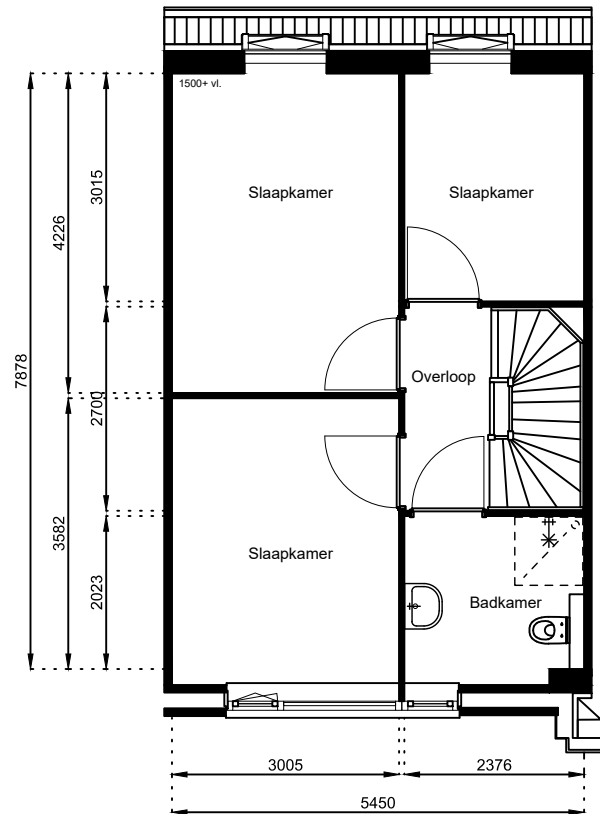

Aan deze tekeningen kunnen geen rechten worden ontleend. De maten kunnen in werkelijkheid afwijken.

Locatie:

Bouwnr 7

Schaal: 1:100

Datum: 17 februari 2025

Getekend: N. de Hoop

Mercuriusweg 1

1531 AD WORMER

Tel: (075) 642 642 1

www.wormerwonen.nl