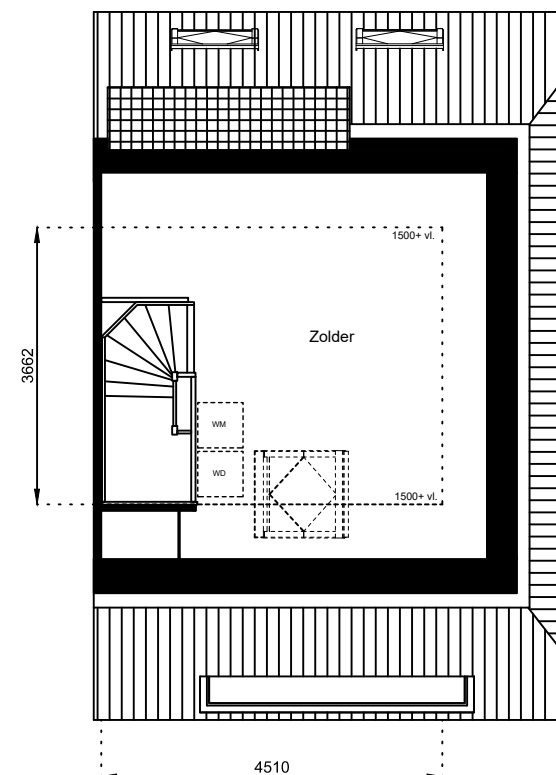

www.wormerwonen.nl

Aan deze tekeningen kunnen geen rechten worden ontleend. De maten kunnen in werkelijkheid afwijken.

Locatie:

Bouwnr 65

Schaal: 1:100

Datum: 17 februari 2025

Getekend: N. de Hoop

Mercuriusweg 1