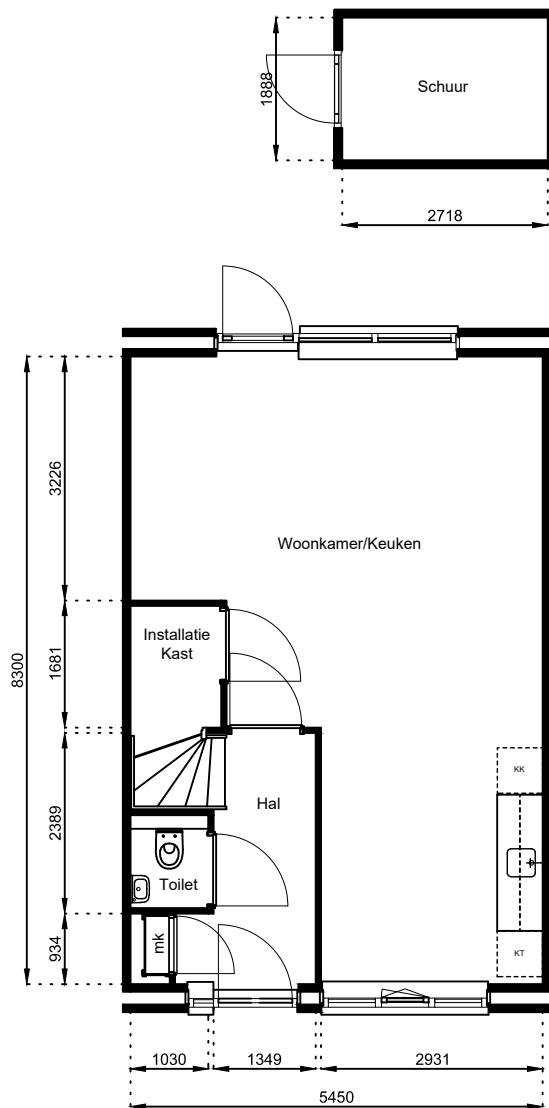

Aan deze tekeningen kunnen geen rechten worden ontleend. De maten kunnen in werkelijkheid afwijken.

Locatie:

Bouwnr 74

Schaal: 1:100

Datum: 17 februari 2025

Getekend: N. de Hoop

Mercuriusweg 1

1531 AD WORMER

Tel: (075) 642 642 1

www.wormerwonen.nl