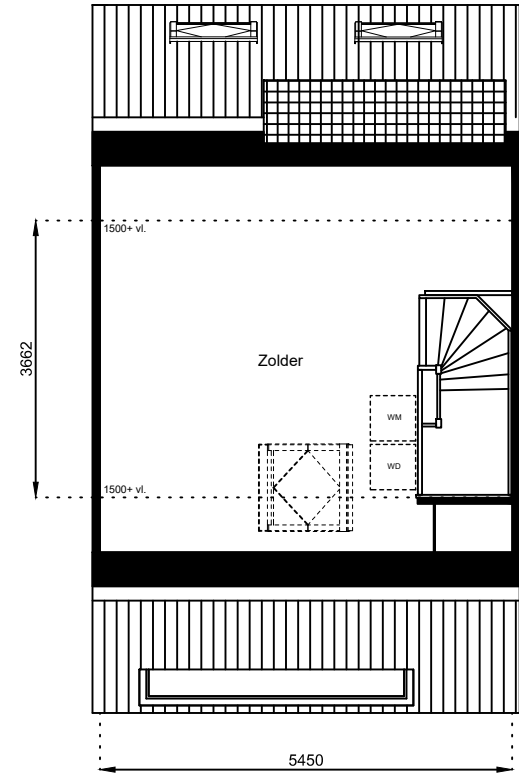

Aan deze tekeningen kunnen geen rechten worden ontleend. De maten kunnen in werkelijkheid afwijken.

Locatie:

Bouwnr 18

Schaal: 1:100

Datum: 17 februari 2025

Getekend: N. de Hoop

Mercuriusweg 1

1531 AD WORMER

Tel: (075) 642 642 1

www.wormerwonen.nl