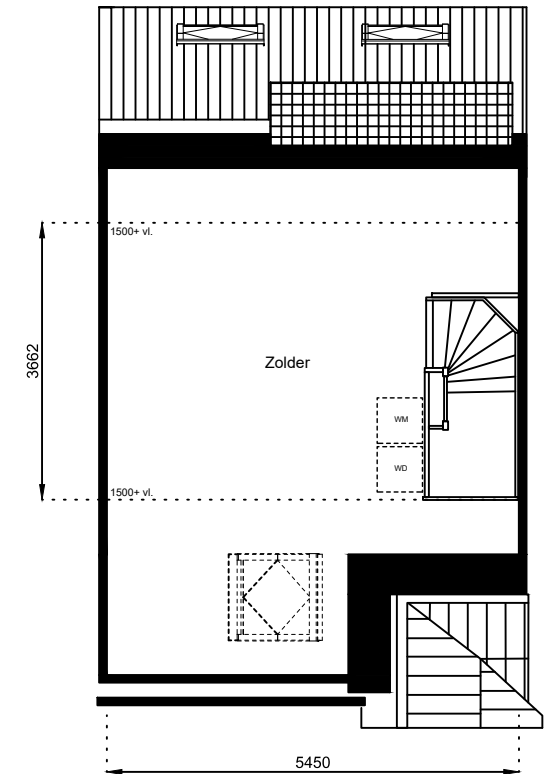

Schaal: 1:100

Datum: 17 februari 2025

Getekend: N. de Hoop

Mercuriusweg 1

1531 AD WORMER

Tel: (075) 642 642 1

www.wormerwonen.nl

Aan deze tekeningen kunnen geen rechten worden ontleend. De maten kunnen in werkelijkheid afwijken.