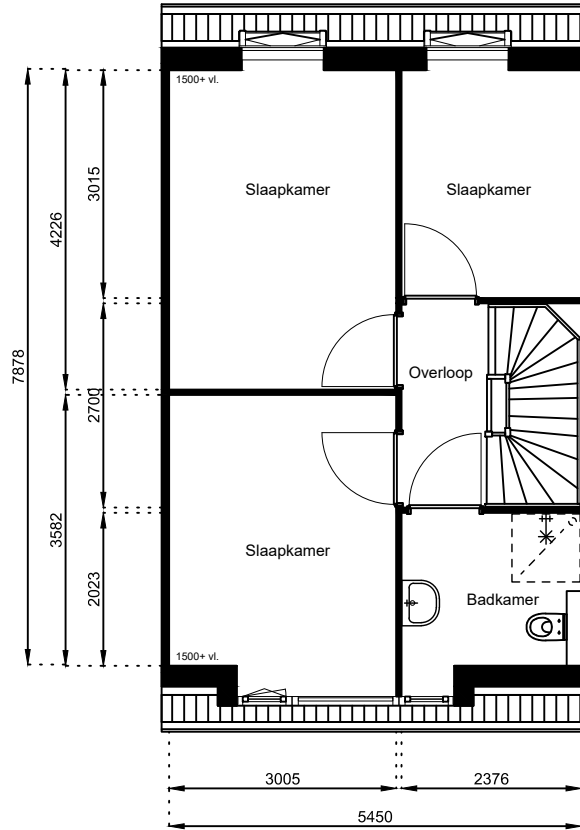

www.wormerwonen.nl

Aan deze tekeningen kunnen geen rechten worden ontleend. De maten kunnen in werkelijkheid afwijken.

Locatie:

Bouwnr 9

Schaal: 1:100

Datum: 17 februari 2025

Getekend: N. de Hoop

Mercuriusweg 1