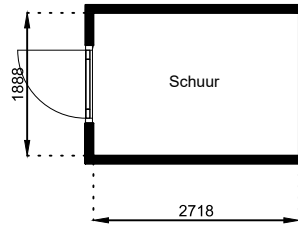

Aan deze tekeningen kunnen geen rechten worden ontleend. De maten kunnen in werkelijkheid afwijken.

Locatie:

Bouwnr 10

Schaal: 1:100

Datum: 17 februari 2025

Getekend: N. de Hoop

Mercuriusweg 1

1531 AD WORMER

Tel: (075) 642 642 1

www.wormerwonen.nl