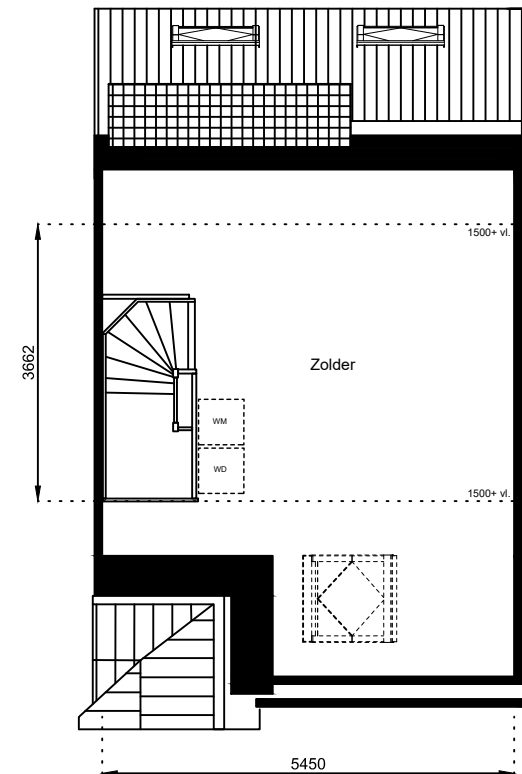

Aan deze tekeningen kunnen geen rechten worden ontleend. De maten kunnen in werkelijkheid afwijken.

Locatie:

Bouwnr 86

Schaal: 1:100

Datum: 17 februari 2025

Getekend: N. de Hoop

Mercuriusweg 1

1531 AD WORMER

Tel: (075) 642 642 1

www.wormerwonen.nl