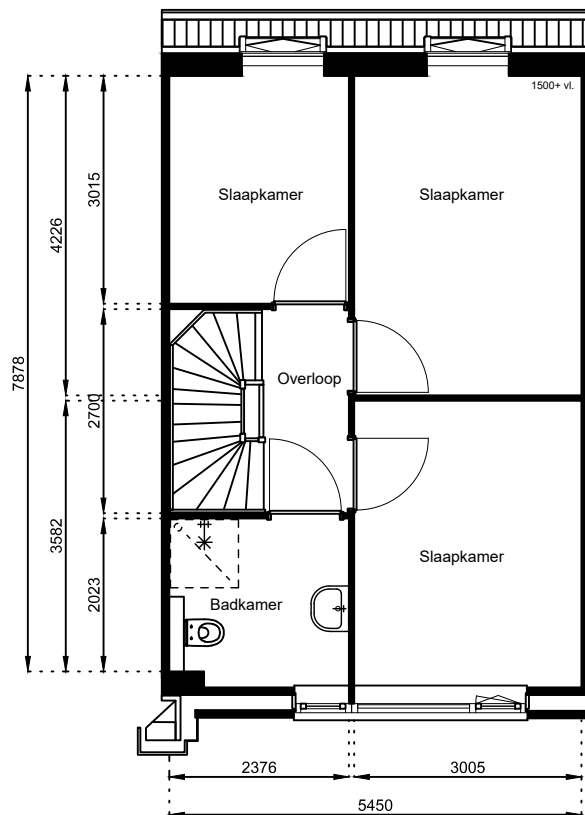

Aan deze tekeningen kunnen geen rechten worden ontleend. De maten kunnen in werkelijkheid afwijken.

Locatie:

Bouwnr 23

Schaal: 1:100

Datum: 17 februari 2025

Getekend: N. de Hoop

Mercuriusweg 1

1531 AD WORMER

Tel: (075) 642 642 1

www.wormerwonen.nl