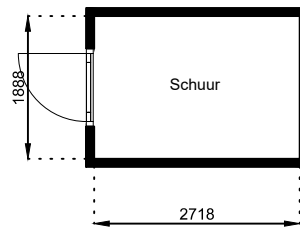

Getekend: N. de Hoop

Mercuriusweg 1

1531 AD WORMER

Tel: (075) 642 642 1

www.wormerwonen.nl

Aan deze tekeningen kunnen geen rechten worden ontleend. De maten kunnen in werkelijkheid afwijken.

Locatie:

Bouwnr 23