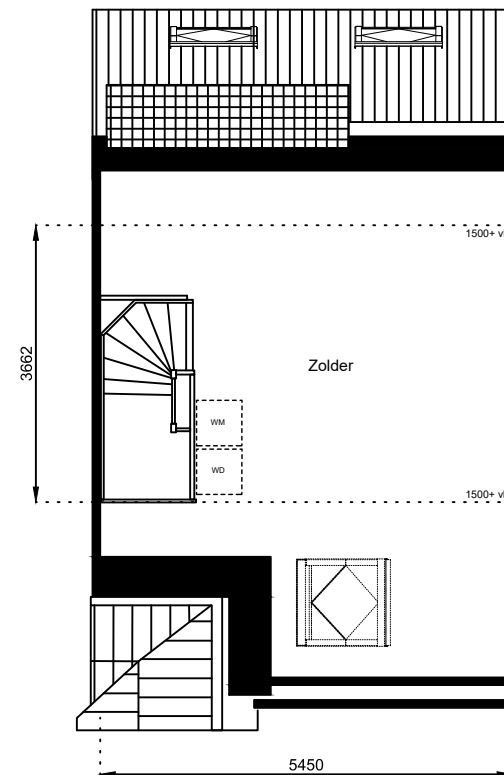

Schaal: 1:100

Datum: 17 februari 2025

Getekend: N. de Hoop

Mercuriusweg 1

1531 AD WORMER

Tel: (075) 642 642 1

www.wormerwonen.nl

Aan deze tekeningen kunnen geen rechten worden ontleend. De maten kunnen in werkelijkheid afwijken.