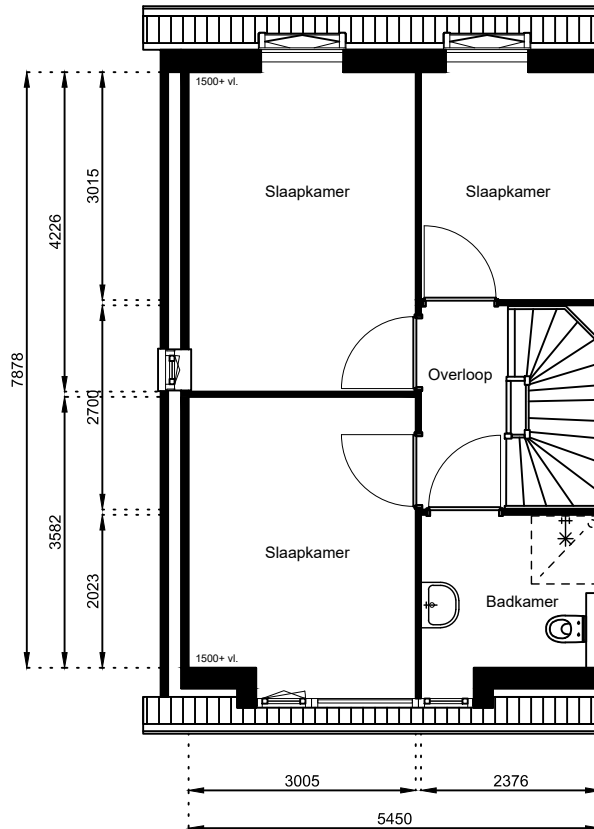

Aan deze tekeningen kunnen geen rechten worden ontleend. De maten kunnen in werkelijkheid afwijken.

Locatie:

Bouwnr 78

Schaal: 1:100

Datum: 17 februari 2025

Getekend: N. de Hoop

Mercuriusweg 1

1531 AD WORMER

Tel: (075) 642 642 1

www.wormerwonen.nl