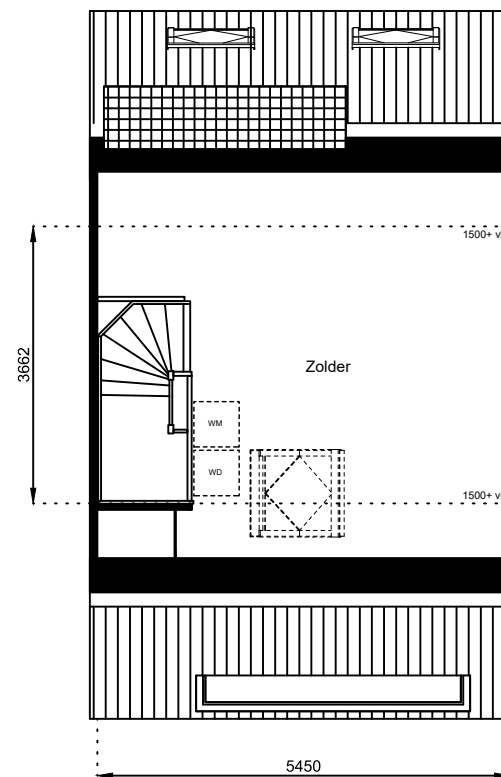

Aan deze tekeningen kunnen geen rechten worden ontleend. De maten kunnen in werkelijkheid afwijken.

Locatie:

Bouwnr 50

Schaal: 1:100

Datum: 17 februari 2025

Getekend: N. de Hoop

Mercuriusweg 1

1531 AD WORMER

Tel: (075) 642 642 1

www.wormerwonen.nl