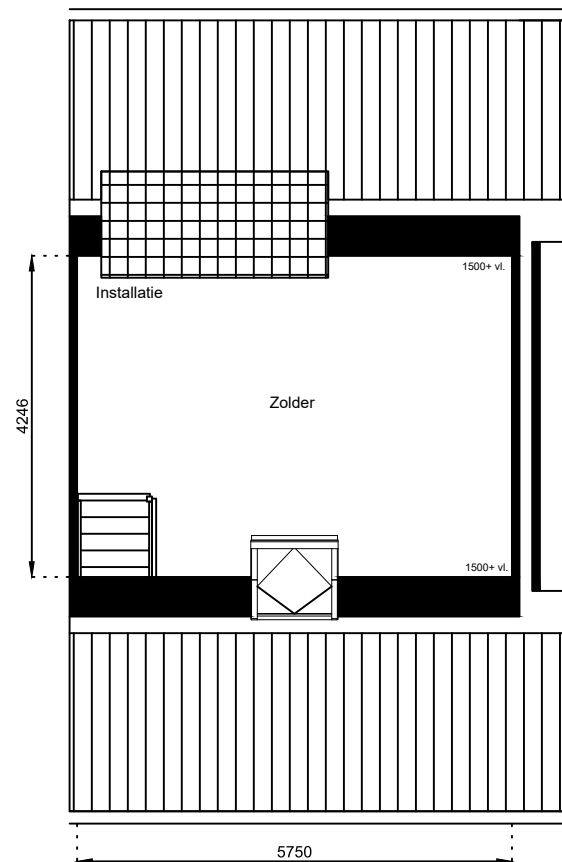

Aan deze tekeningen kunnen geen rechten worden ontleend. De maten kunnen in werkelijkheid afwijken.

Locatie:

Bouwnr 59

Schaal: 1:100

Datum: 17 februari 2025

Getekend: N. de Hoop

Mercuriusweg 1

1531 AD WORMER

Tel: (075) 642 642 1

www.wormerwonen.nl