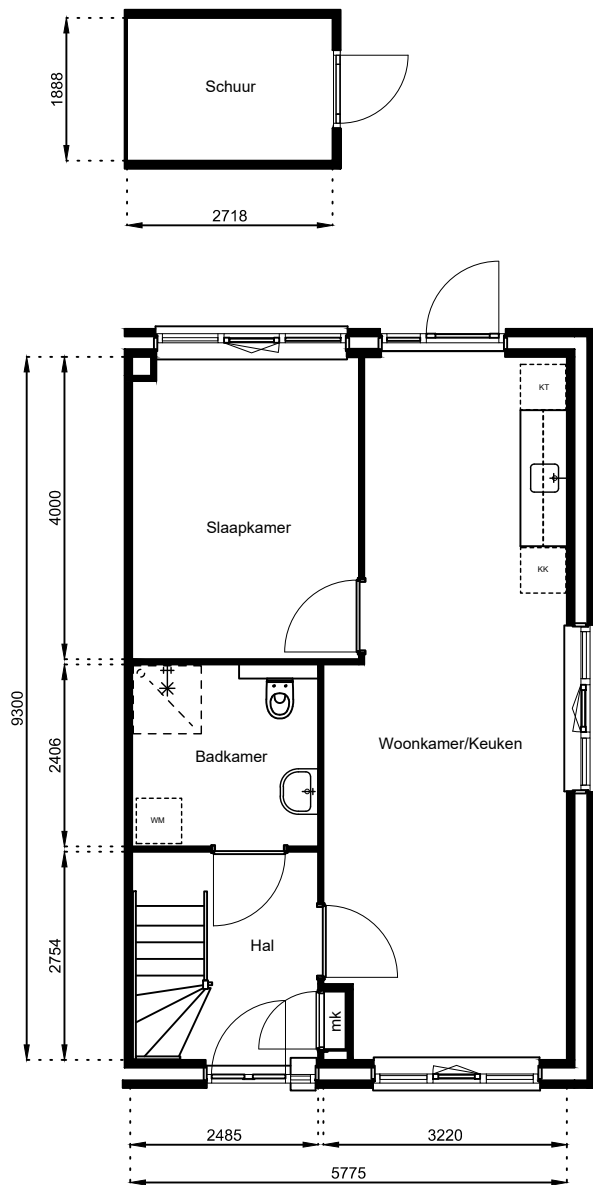

Aan deze tekeningen kunnen geen rechten worden ontleend. De maten kunnen in werkelijkheid afwijken.

Locatie:

Bouwnr 59

Schaal: 1:100

Datum: 17 februari 2025

Getekend: N. de Hoop

Mercuriusweg 1

1531 AD WORMER

Tel: (075) 642 642 1

www.wormerwonen.nl