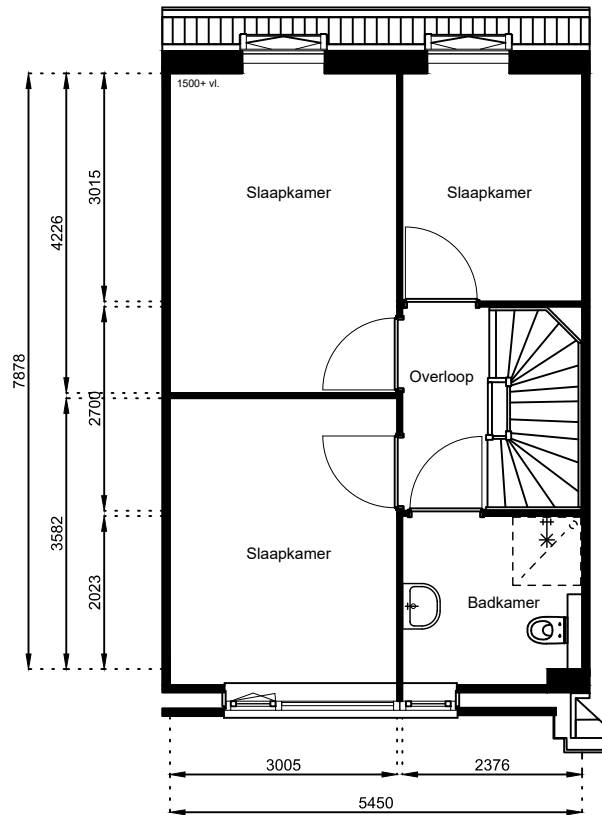

Aan deze tekeningen kunnen geen rechten worden ontleend. De maten kunnen in werkelijkheid afwijken.

Locatie:

Bouwnr 22

Schaal: 1:100

Datum: 17 februari 2025

Getekend: N. de Hoop

Mercuriusweg 1

1531 AD WORMER

Tel: (075) 642 642 1

www.wormerwonen.nl