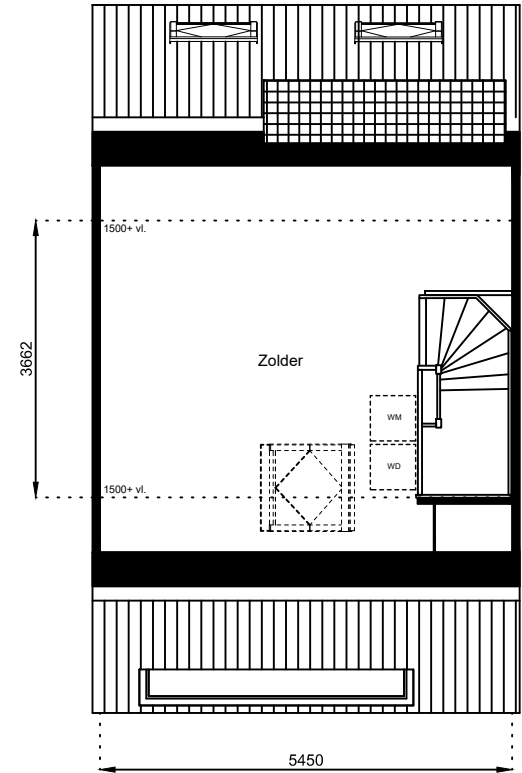

www.wormerwonen.nl

Aan deze tekeningen kunnen geen rechten worden ontleend. De maten kunnen in werkelijkheid afwijken.

Locatie:

Bouwnr 73

Schaal: 1:100

Datum: 17 februari 2025

Getekend: N. de Hoop

Mercuriusweg 1