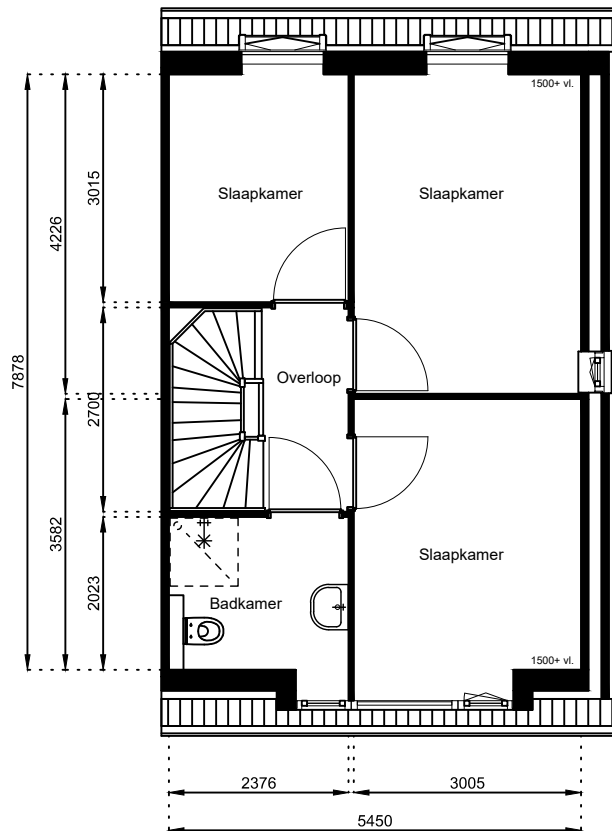

Aan deze tekeningen kunnen geen rechten worden ontleend. De maten kunnen in werkelijkheid afwijken.

Locatie:

Bouwnr 11

Schaal: 1:100

Datum: 17 februari 2025

Getekend: N. de Hoop

Mercuriusweg 1

1531 AD WORMER

Tel: (075) 642 642 1

www.wormerwonen.nl