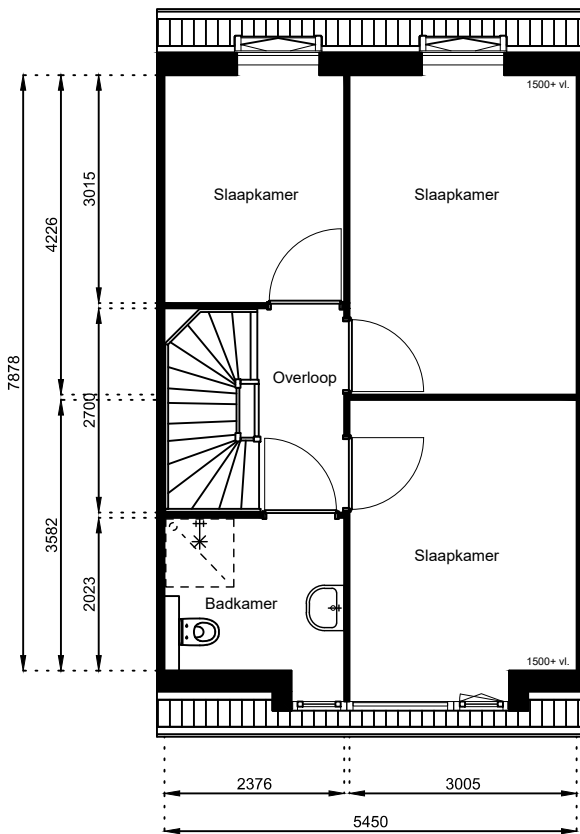

www.wormerwonen.nl

Aan deze tekeningen kunnen geen rechten worden ontleend. De maten kunnen in werkelijkheid afwijken.

Locatie:

Bouwnr 17

Schaal: 1:100

Datum: 17 februari 2025

Getekend: N. de Hoop

Mercuriusweg 1