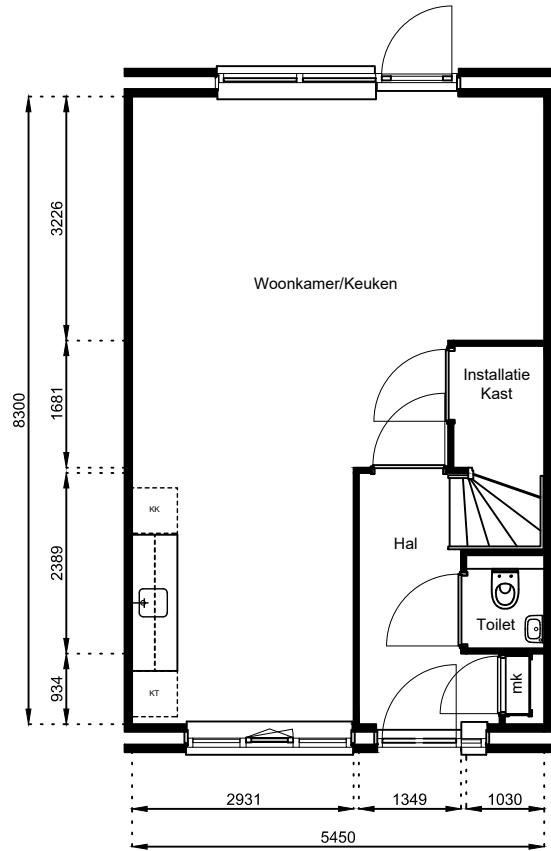

Getekend: N. de Hoop

Mercuriusweg 1

1531 AD WORMER

Tel: (075) 642 642 1

www.wormerwonen.nl

Aan deze tekeningen kunnen geen rechten worden ontleend. De maten kunnen in werkelijkheid afwijken.

Locatie:

Bouwnr 87