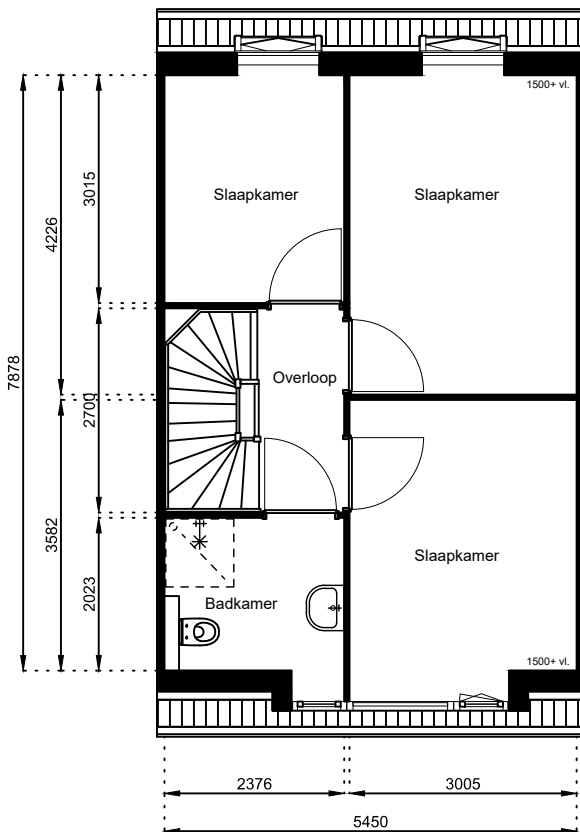

www.wormerwonen.nl

Aan deze tekeningen kunnen geen rechten worden ontleend. De maten kunnen in werkelijkheid afwijken.

Locatie:

Bouwnr 21

Schaal: 1:100

Datum: 17 februari 2025

Getekend: N. de Hoop

Mercuriusweg 1