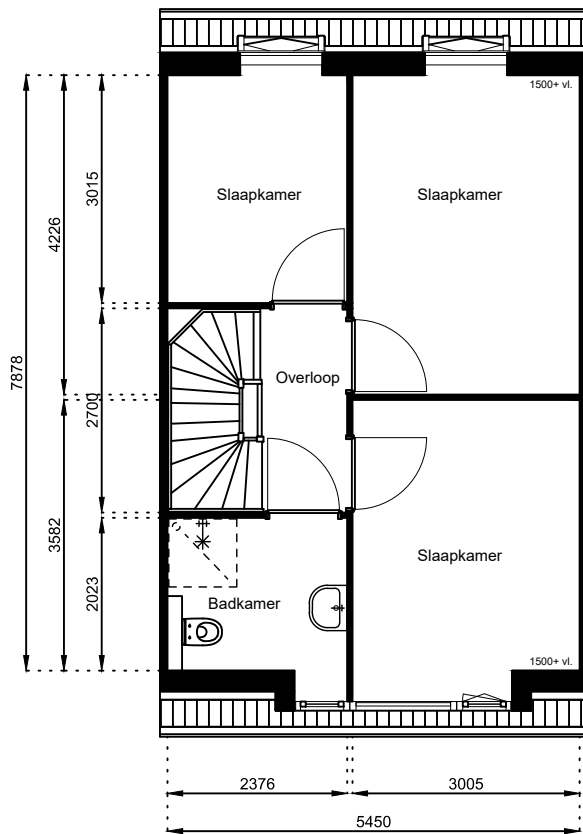

Aan deze tekeningen kunnen geen rechten worden ontleend. De maten kunnen in werkelijkheid afwijken.

Locatie:

Bouwnr 82

Schaal: 1:100

Datum: 17 februari 2025

Getekend: N. de Hoop

Mercuriusweg 1

1531 AD WORMER

Tel: (075) 642 642 1

www.wormerwonen.nl