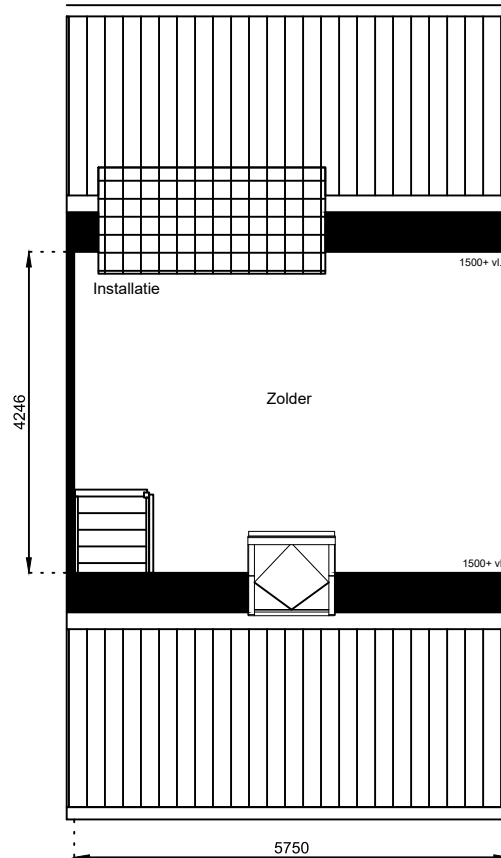

Aan deze tekeningen kunnen geen rechten worden ontleend. De maten kunnen in werkelijkheid afwijken.

Locatie:

Bouwnr 57

Schaal: 1:100

Datum: 17 februari 2025

Getekend: N. de Hoop

Mercuriusweg 1

1531 AD WORMER

Tel: (075) 642 642 1

www.wormerwonen.nl