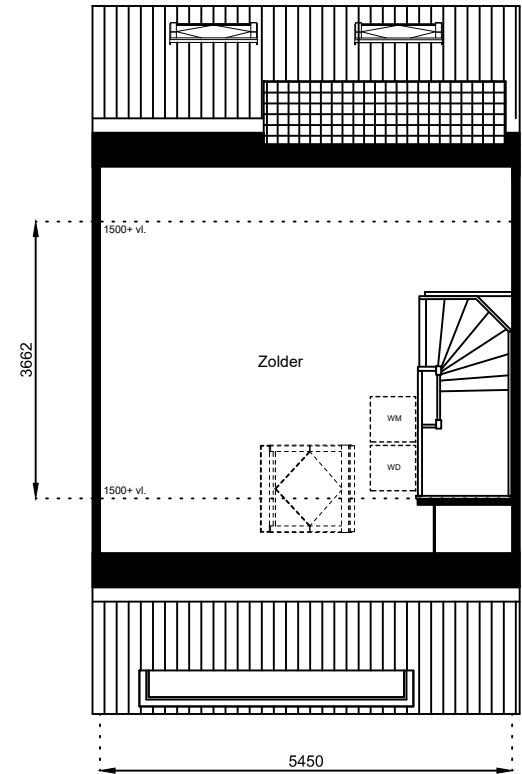

Aan deze tekeningen kunnen geen rechten worden ontleend. De maten kunnen in werkelijkheid afwijken.

Locatie:

Bouwnr 67

Schaal: 1:100

Datum: 17 februari 2025

Getekend: N. de Hoop

Mercuriusweg 1

1531 AD WORMER

Tel: (075) 642 642 1

www.wormerwonen.nl