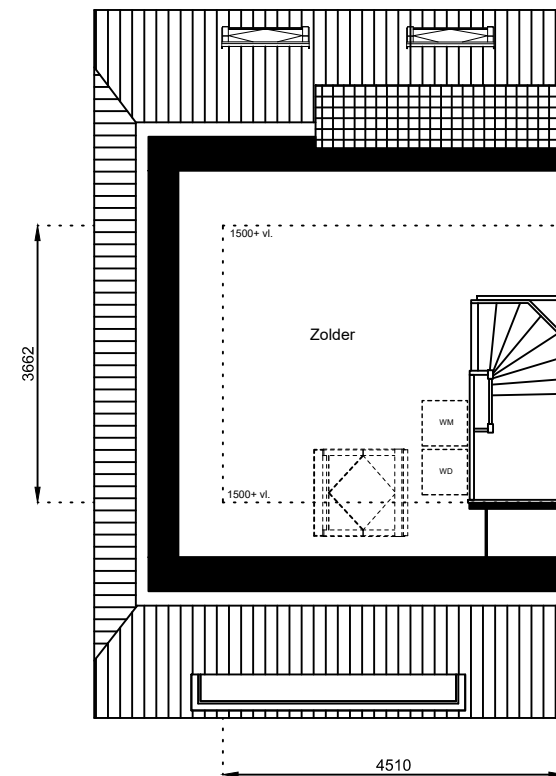

Aan deze tekeningen kunnen geen rechten worden ontleend. De maten kunnen in werkelijkheid afwijken.

Locatie:

Bouwnr 70

Schaal: 1:100

Datum: 17 februari 2025

Getekend: N. de Hoop

Mercuriusweg 1

1531 AD WORMER

Tel: (075) 642 642 1

www.wormerwonen.nl