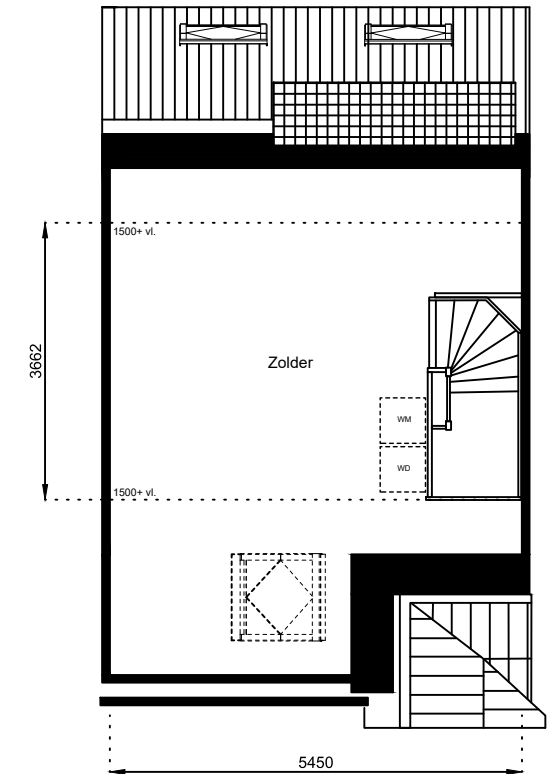

Aan deze tekeningen kunnen geen rechten worden ontleend. De maten kunnen in werkelijkheid afwijken.

Locatie:

Bouwnr 87

Schaal: 1:100

Datum: 17 februari 2025

Getekend: N. de Hoop

Mercuriusweg 1

1531 AD WORMER

Tel: (075) 642 642 1

www.wormerwonen.nl