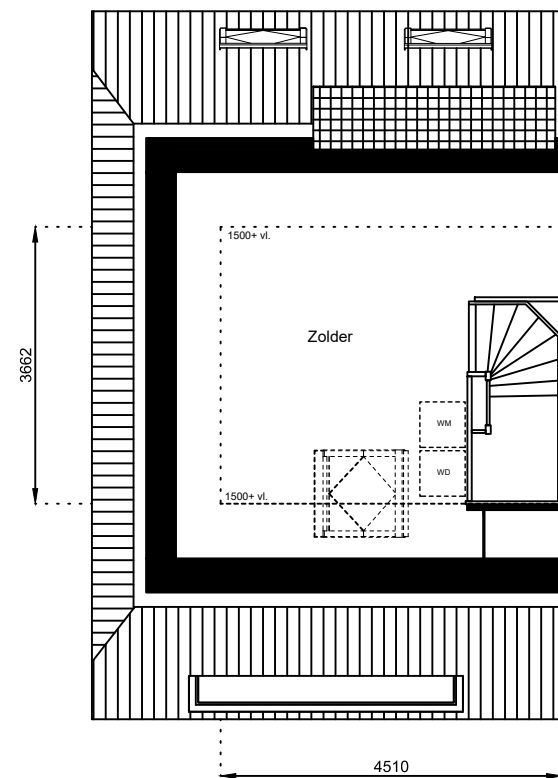

Aan deze tekeningen kunnen geen rechten worden ontleend. De maten kunnen in werkelijkheid afwijken.

Locatie:

Bouwnr 43

Schaal: 1:100

Datum: 17 februari 2025

Getekend: N. de Hoop

Mercuriusweg 1

1531 AD WORMER

Tel: (075) 642 642 1

www.wormerwonen.nl