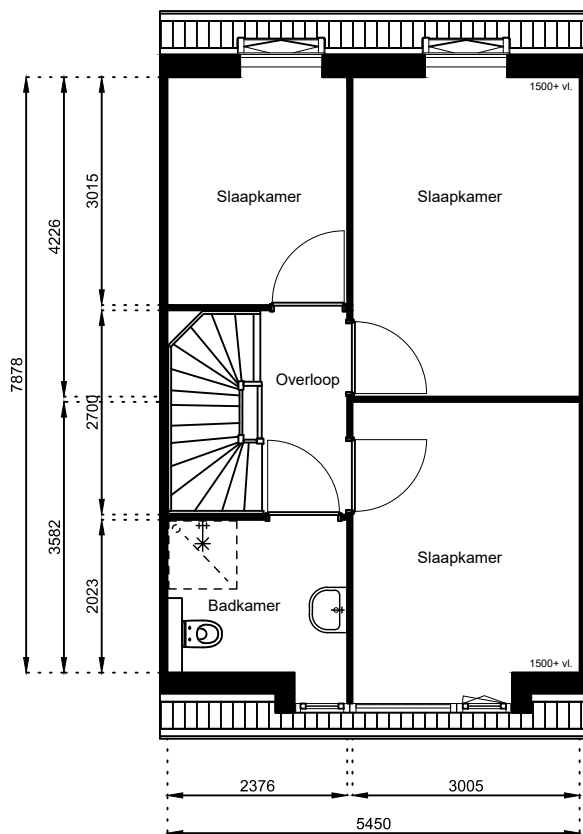

www.wormerwonen.nl

Aan deze tekeningen kunnen geen rechten worden ontleend. De maten kunnen in werkelijkheid afwijken.

Locatie:

Bouwnr 89

Schaal: 1:100

Datum: 17 februari 2025

Getekend: N. de Hoop

Mercuriusweg 1