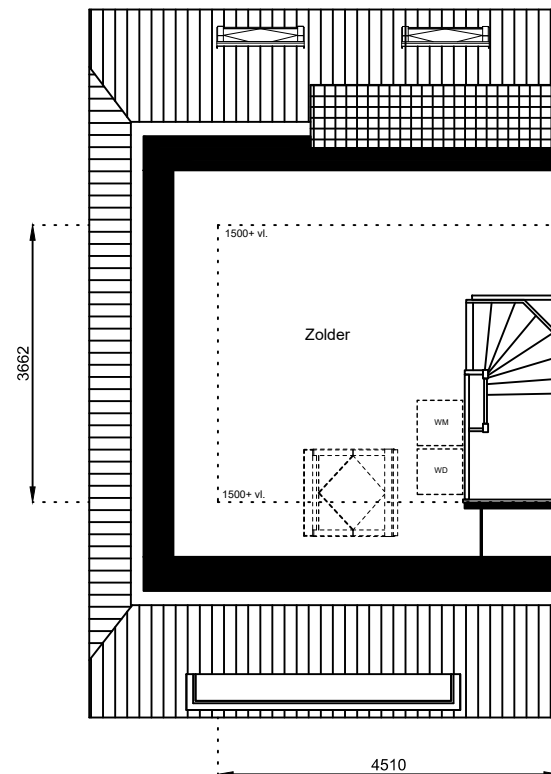

Aan deze tekeningen kunnen geen rechten worden ontleend. De maten kunnen in werkelijkheid afwijken.

Locatie:

Bouwnr 19

Schaal: 1:100

Datum: 17 februari 2025

Getekend: N. de Hoop

Mercuriusweg 1

1531 AD WORMER

Tel: (075) 642 642 1

www.wormerwonen.nl