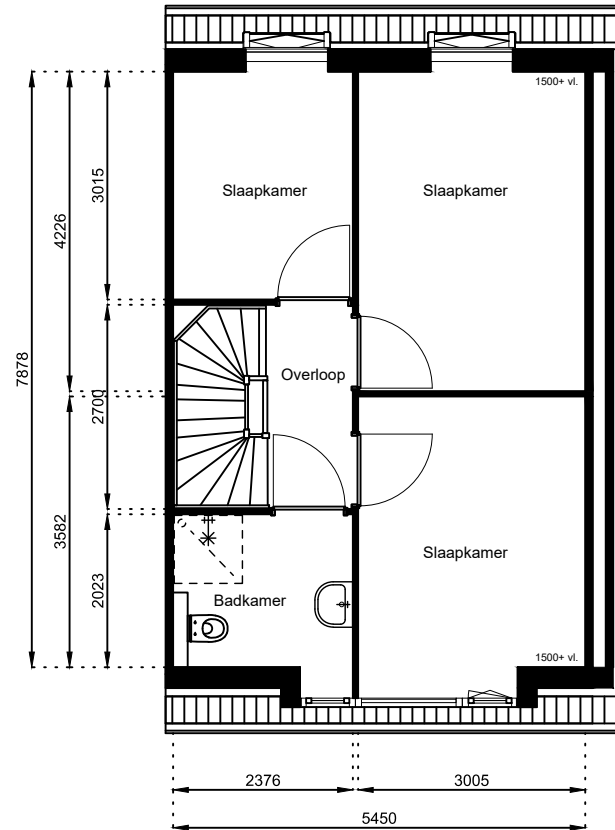

www.wormerwonen.nl

Aan deze tekeningen kunnen geen rechten worden ontleend. De maten kunnen in werkelijkheid afwijken.

Locatie:

Bouwnr 29

Schaal: 1:100

Datum: 17 februari 2025

Getekend: N. de Hoop

Mercuriusweg 1