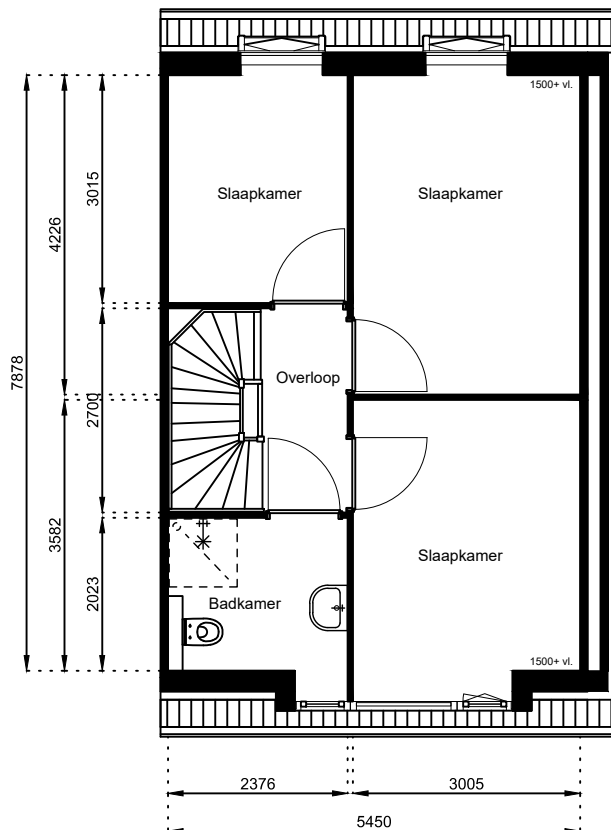

Aan deze tekeningen kunnen geen rechten worden ontleend. De maten kunnen in werkelijkheid afwijken.

Locatie:

Bouwnr 51

Schaal: 1:100

Datum: 17 februari 2025

Getekend: N. de Hoop

Mercuriusweg 1

1531 AD WORMER

Tel: (075) 642 642 1

www.wormerwonen.nl