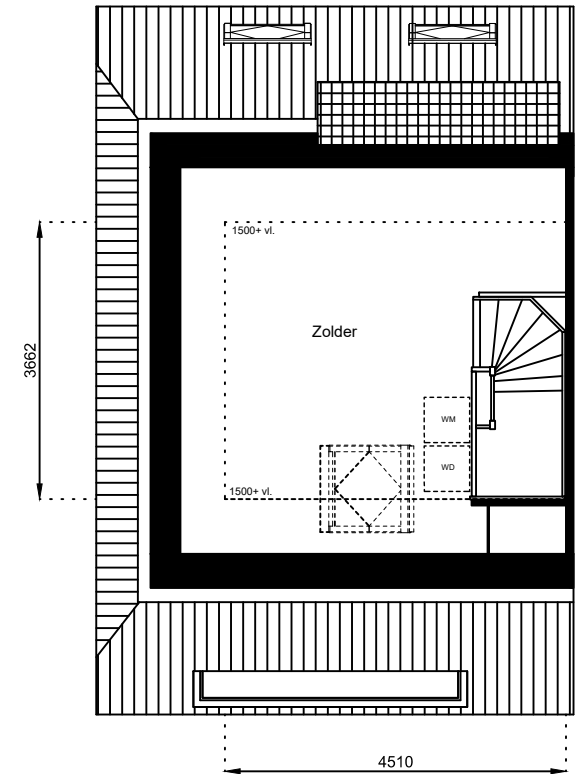

Schaal: 1:100

Datum: 17 februari 2025

Getekend: N. de Hoop

Mercuriusweg 1

1531 AD WORMER

Tel: (075) 642 642 1

www.wormerwonen.nl

Aan deze tekeningen kunnen geen rechten worden ontleend. De maten kunnen in werkelijkheid afwijken.