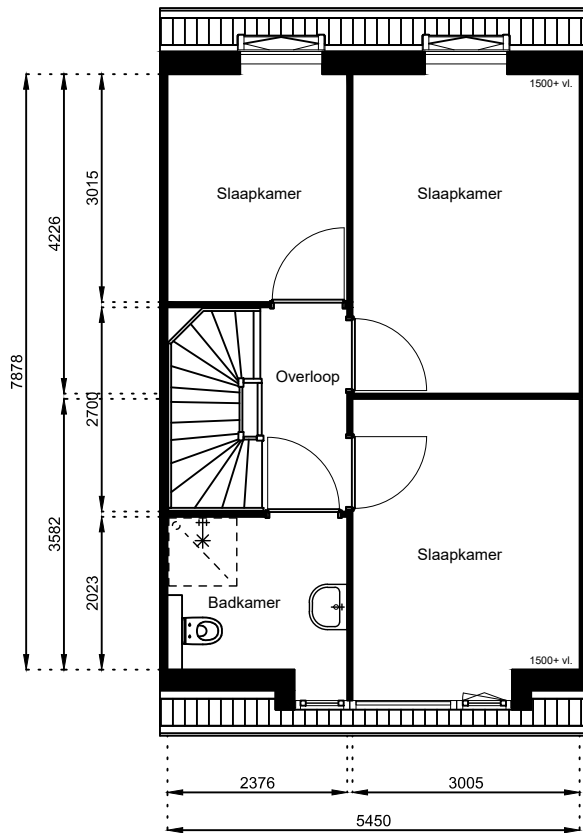

www.wormerwonen.nl

Aan deze tekeningen kunnen geen rechten worden ontleend. De maten kunnen in werkelijkheid afwijken.

Locatie:

Bouwnr 5

Schaal: 1:100

Datum: 17 februari 2025

Getekend: N. de Hoop

Mercuriusweg 1