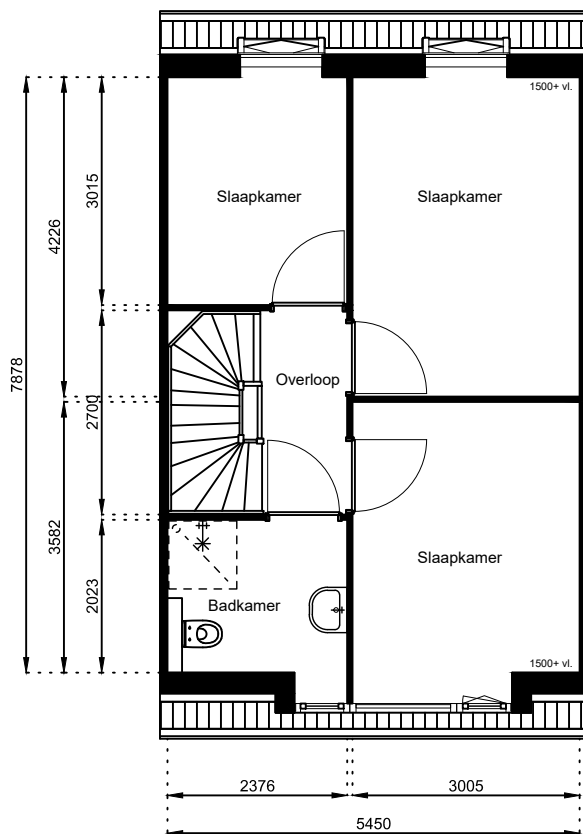

Getekend: N. de Hoop

Mercuriusweg 1

1531 AD WORMER

Tel: (075) 642 642 1

www.wormerwonen.nl

Aan deze tekeningen kunnen geen rechten worden ontleend. De maten kunnen in werkelijkheid afwijken.

Locatie:

Bouwnr 47