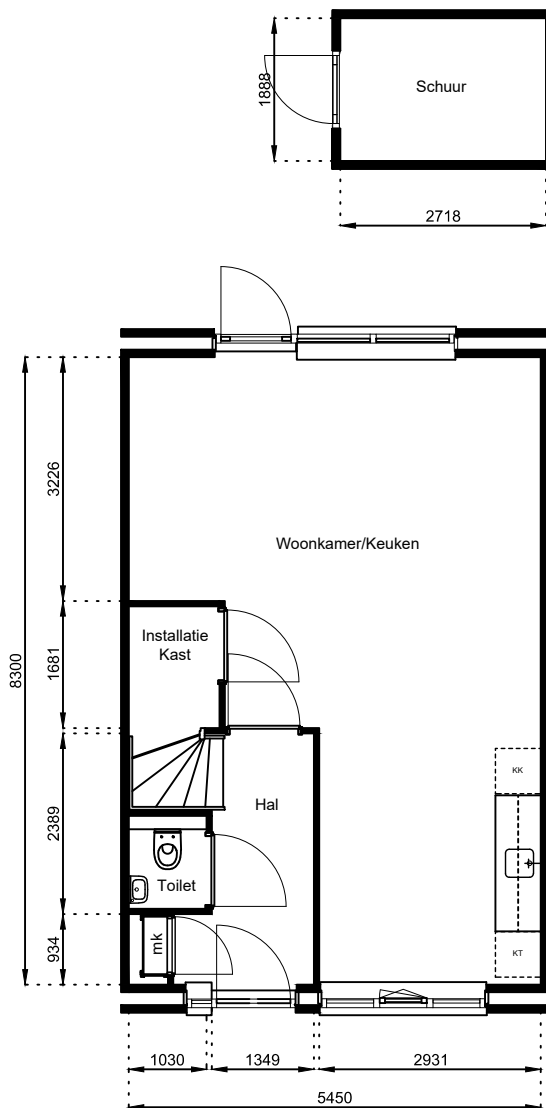

www.wormerwonen.nl

Aan deze tekeningen kunnen geen rechten worden ontleend. De maten kunnen in werkelijkheid afwijken.

Locatie:

Bouwnr 49

Schaal: 1:100

Datum: 17 februari 2025

Getekend: N. de Hoop

Mercuriusweg 1

1531 AD WORMER

Tel: (075) 642 642 1

www.wormerwonen.nl

Aan deze tekeningen kunnen geen rechten worden ontleend. De maten kunnen in werkelijkheid afwijken.

Locatie:

Bouwnr 50

Schaal: 1:100

Datum: 17 februari 2025