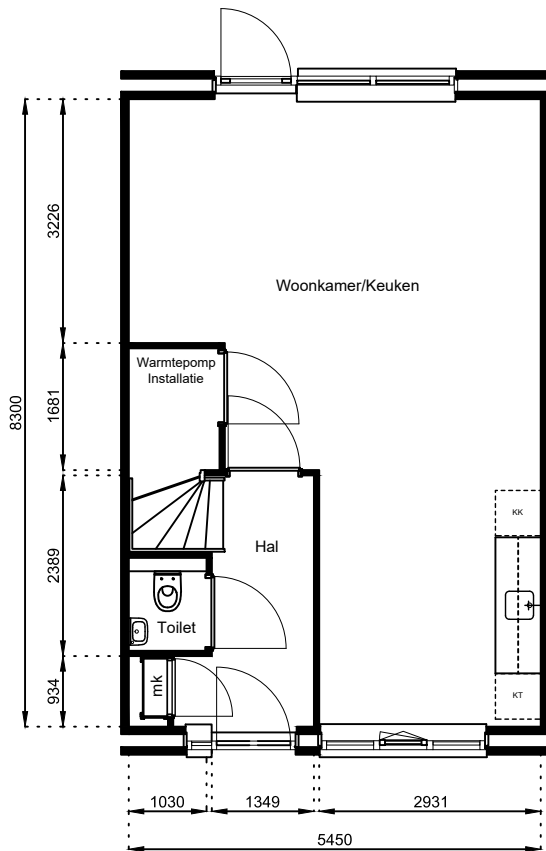

Aan deze tekeningen kunnen geen rechten worden ontleend. De maten kunnen in werkelijkheid afwijken.

Locatie:

Bouwnr 6

Schaal: 1:100

Datum: 17 februari 2025

Getekend: N. de Hoop

Mercuriusweg 1

1531 AD WORMER

Tel: (075) 642 642 1

www.wormerwonen.nl