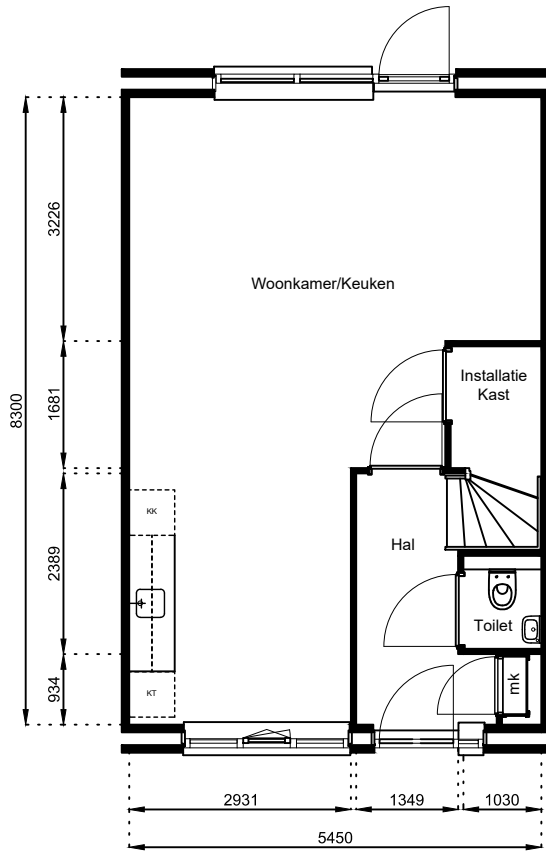

1531 AD WORMER

Tel: (075) 642 642 1

www.wormerwonen.nl

Aan deze tekeningen kunnen geen rechten worden ontleend. De maten kunnen in werkelijkheid afwijken.

Locatie:

Bouwnr 62

Schaal: 1:100

Datum: 17 februari 2025

Getekend: N. de Hoop

Mercuriusweg 1

1531 AD WORMER

Tel: (075) 642 642 1

www.wormerwonen.nl

Aan deze tekeningen kunnen geen rechten worden ontleend. De maten kunnen in werkelijkheid afwijken.

Locatie:

Bouwnr 63

Schaal: 1:100

Datum: 17 februari 2025

Getekend: N. de Hoop

Mercuriusweg 1

1531 AD WORMER

Tel: (075) 642 642 1

www.wormerwonen.nl

Aan deze tekeningen kunnen geen rechten worden ontleend. De maten kunnen in werkelijkheid afwijken.