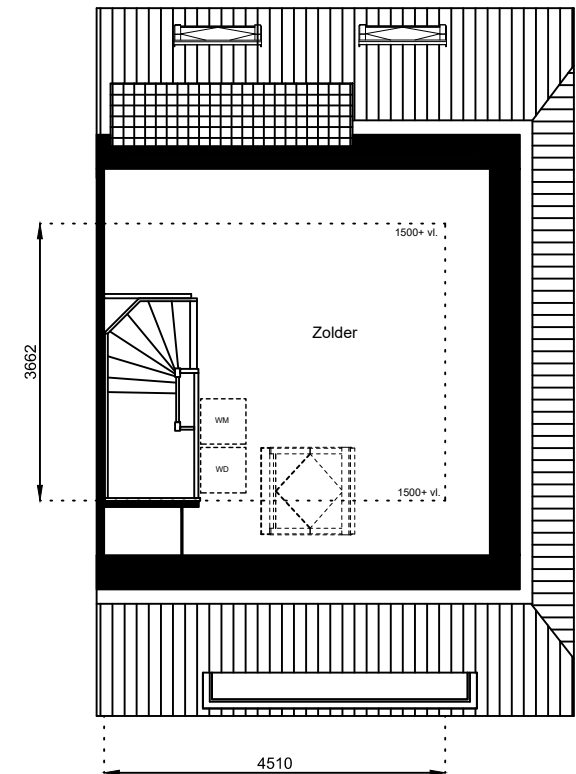

Getekend: N. de Hoop

Mercuriusweg 1

1531 AD WORMER

Tel: (075) 642 642 1

www.wormerwonen.nl

Aan deze tekeningen kunnen geen rechten worden ontleend. De maten kunnen in werkelijkheid afwijken.

Locatie:

Bouwnr 11