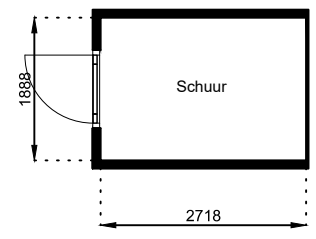

Aan deze tekeningen kunnen geen rechten worden ontleend. De maten kunnen in werkelijkheid afwijken.			
Locatie: Bouwnr 56	Schaal: 1:100	Mercuriusweg 1	
	Datum: 17 februari 2025	1531 AD WORMER	
	Getekend: N. de Hoop	Tel: (075) 642 642 1	
		www.wormerwonen.nl