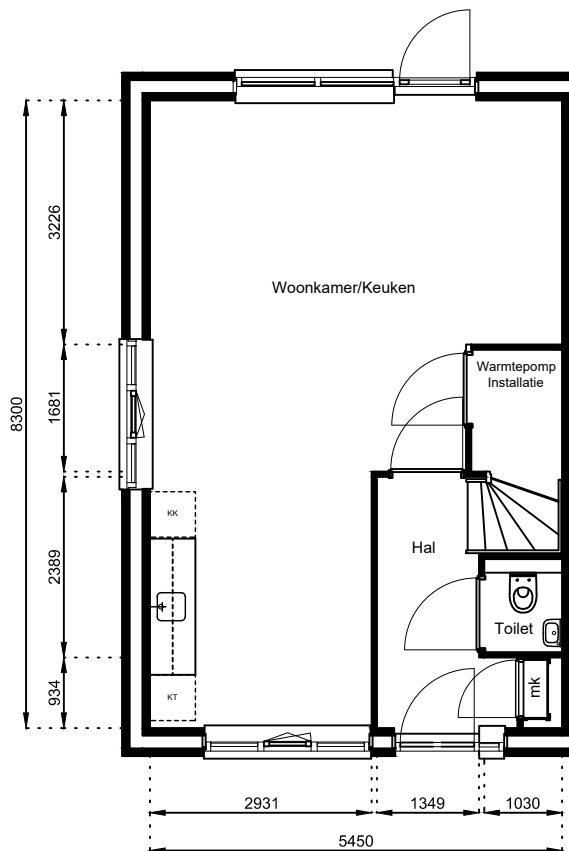

Aan deze tekeningen kunnen geen rechten worden ontleend. De maten kunnen in werkelijkheid afwijken.

Locatie:

Bouwnr 35

Schaal: 1:100

Datum: 17 februari 2025

Getekend: N. de Hoop

Mercuriusweg 1

1531 AD WORMER

Tel: (075) 642 642 1

www.wormerwonen.nl