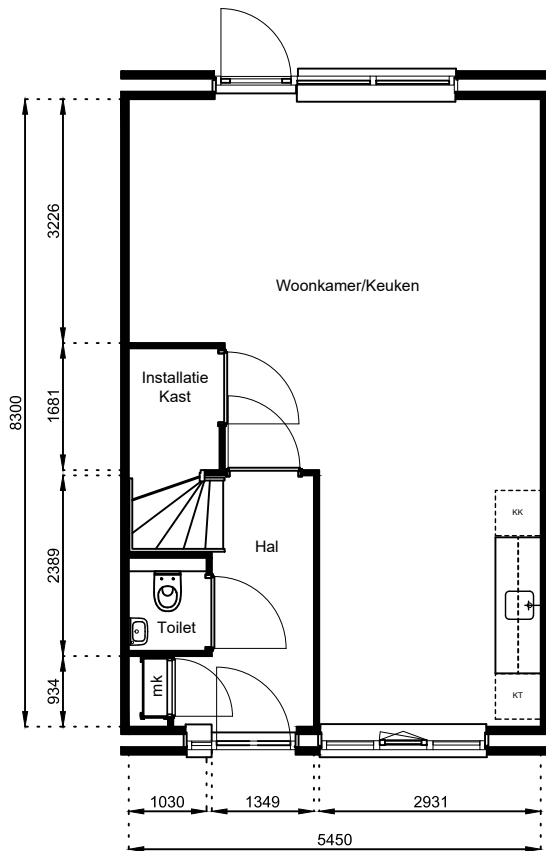

Schaal: 1:100

Datum: 17 februari 2025

Getekend: N. de Hoop

Mercuriusweg 1

1531 AD WORMER

Tel: (075) 642 642 1

www.wormerwonen.nl

Aan deze tekeningen kunnen geen rechten worden ontleend. De maten kunnen in werkelijkheid afwijken.