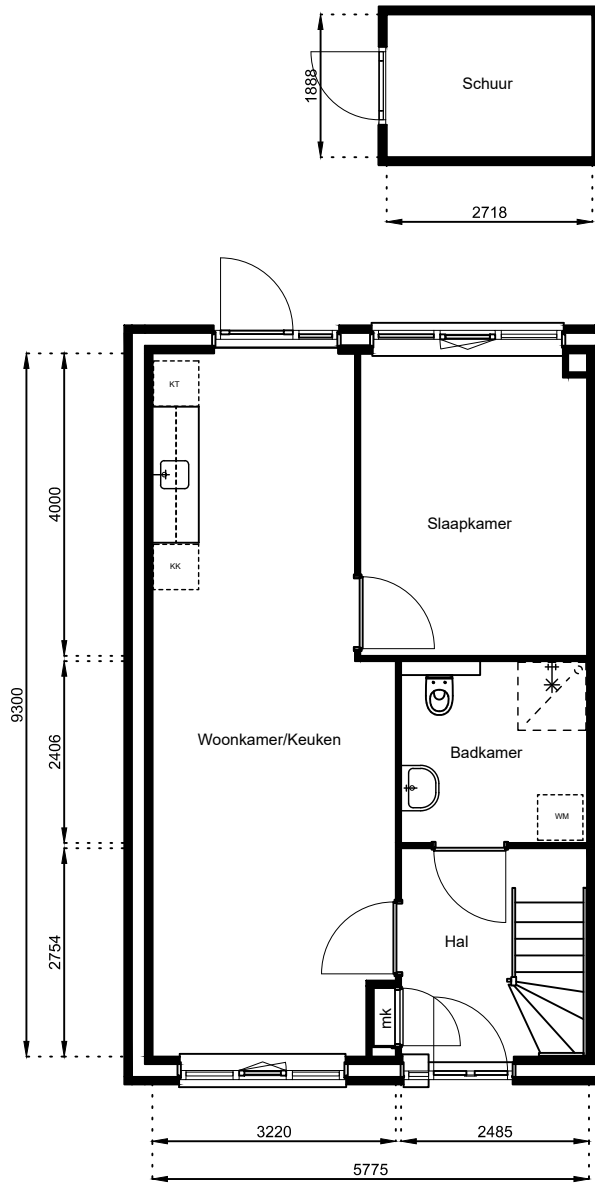

Schaal: 1:100

Datum: 17 februari 2025

Getekend: N. de Hoop

Mercuriusweg 1

1531 AD WORMER

Tel: (075) 642 642 1

www.wormerwonen.nl

Aan deze tekeningen kunnen geen rechten worden ontleend. De maten kunnen in werkelijkheid afwijken.