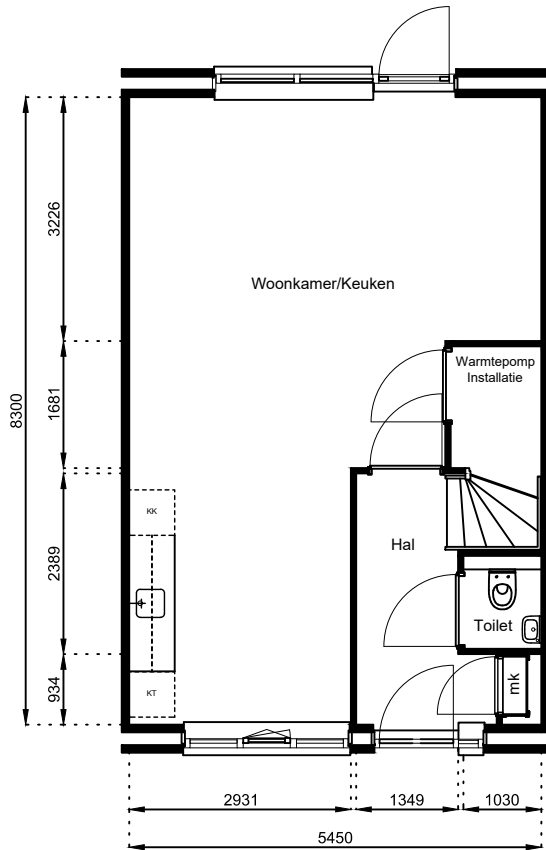

Aan deze tekeningen kunnen geen rechten worden ontleend. De maten kunnen in werkelijkheid afwijken.

Locatie:

Bouwnr 18

Schaal: 1:100

Datum: 17 februari 2025

Getekend: N. de Hoop

Mercuriusweg 1

1531 AD WORMER

Tel: (075) 642 642 1

www.wormerwonen.nl