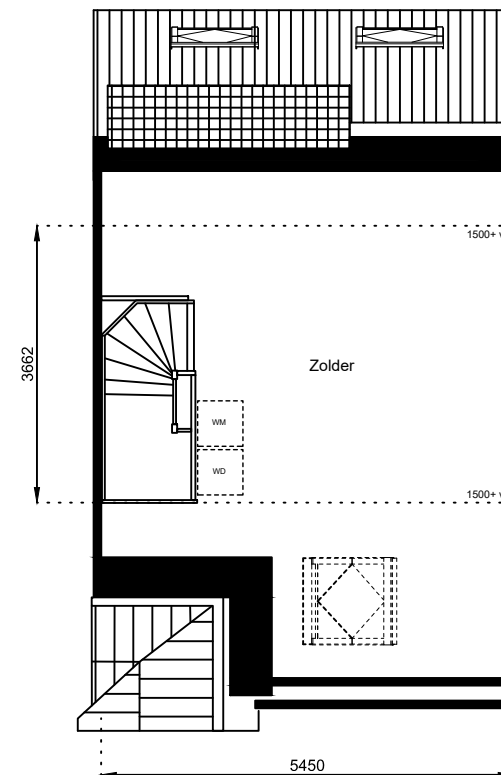

Aan deze tekeningen kunnen geen rechten worden ontleend. De maten kunnen in werkelijkheid afwijken.

Locatie:

Bouwnr 74

Schaal: 1:100

Datum: 17 februari 2025

Getekend: N. de Hoop

Mercuriusweg 1

1531 AD WORMER

Tel: (075) 642 642 1

www.wormerwonen.nl