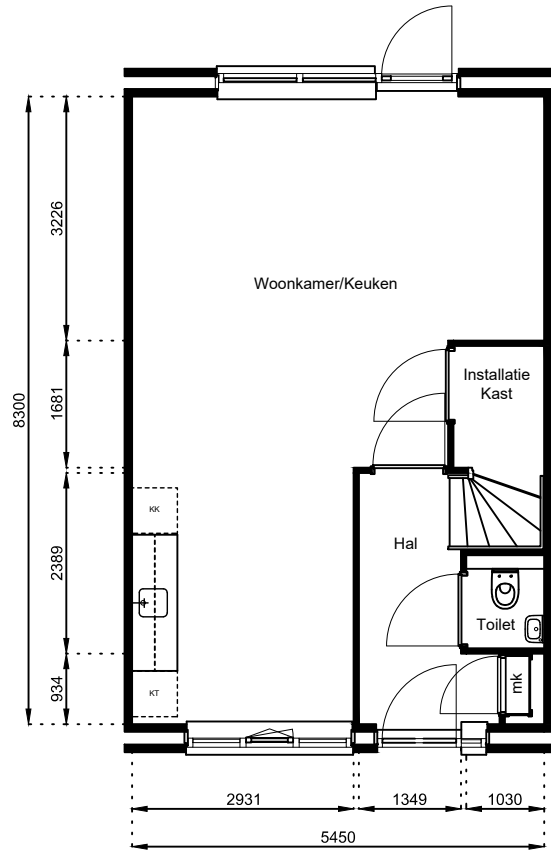

Schaal: 1:100

Datum: 17 februari 2025

Getekend: N. de Hoop

Mercuriusweg 1

1531 AD WORMER

Tel: (075) 642 642 1

www.wormerwonen.nl

Aan deze tekeningen kunnen geen rechten worden ontleend. De maten kunnen in werkelijkheid afwijken.