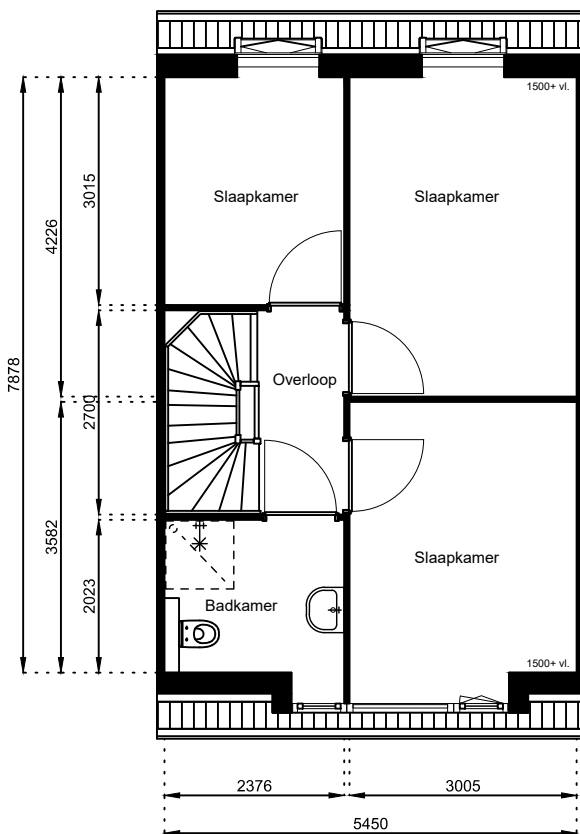

Schaal: 1:100

Datum: 17 februari 2025

Getekend: N. de Hoop

Mercuriusweg 1

1531 AD WORMER

Tel: (075) 642 642 1

www.wormerwonen.nl

Aan deze tekeningen kunnen geen rechten worden ontleend. De maten kunnen in werkelijkheid afwijken.