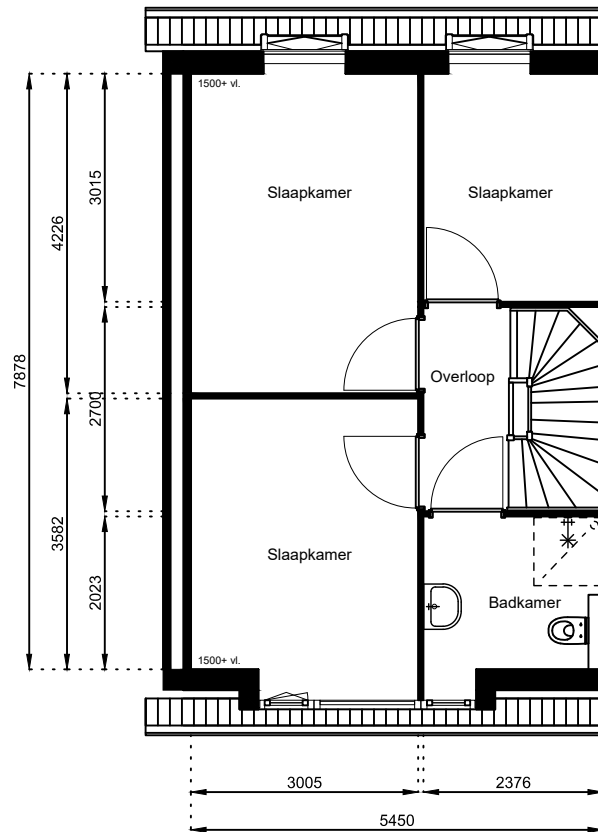

Schaal: 1:100

Datum: 17 februari 2025

Getekend: N. de Hoop

Mercuriusweg 1

1531 AD WORMER

Tel: (075) 642 642 1

www.wormerwonen.nl

Aan deze tekeningen kunnen geen rechten worden ontleend. De maten kunnen in werkelijkheid afwijken.