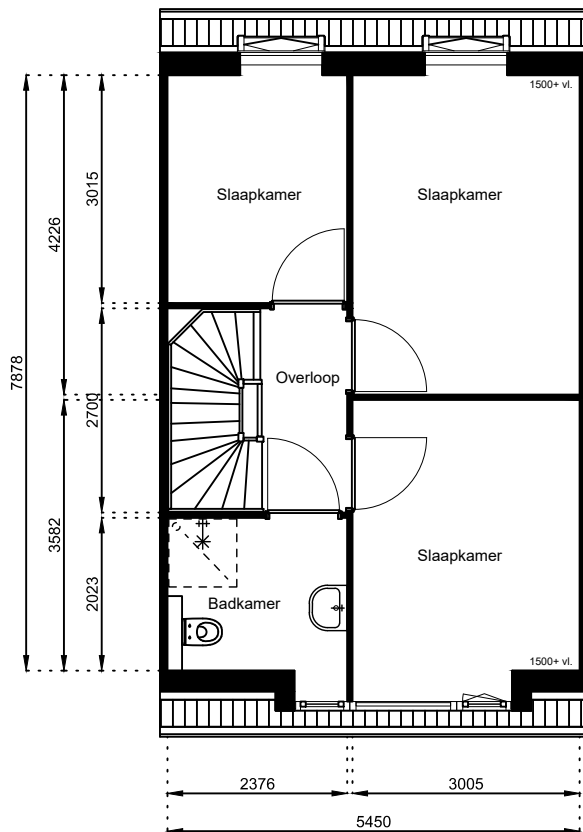

Aan deze tekeningen kunnen geen rechten worden ontleend. De maten kunnen in werkelijkheid afwijken.

Locatie:

Bouwnr 30

Schaal: 1:100

Datum: 17 februari 2025

Getekend: N. de Hoop

Mercuriusweg 1

1531 AD WORMER

Tel: (075) 642 642 1

www.wormerwonen.nl