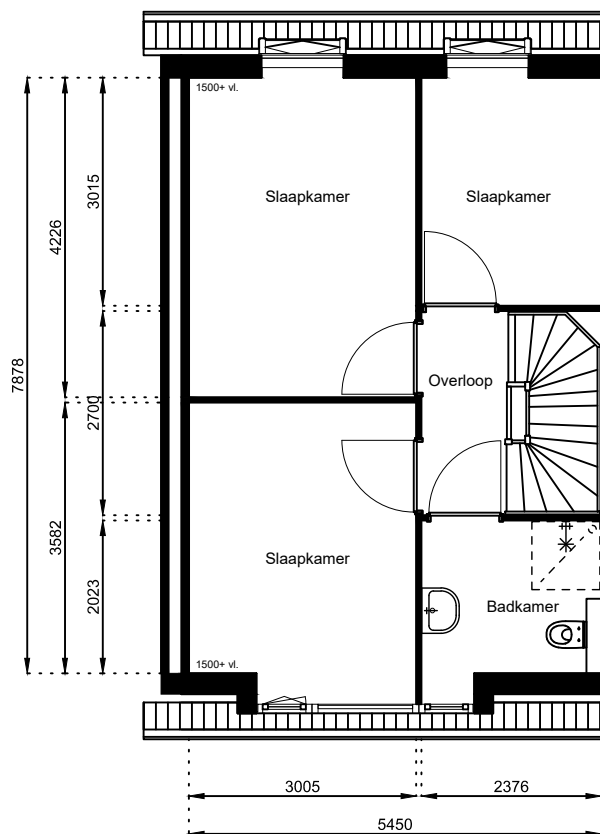

Aan deze tekeningen kunnen geen rechten worden ontleend. De maten kunnen in werkelijkheid afwijken.

Locatie:

Bouwnr 19

Schaal: 1:100

Datum: 17 februari 2025

Getekend: N. de Hoop

Mercuriusweg 1

1531 AD WORMER

Tel: (075) 642 642 1

www.wormerwonen.nl