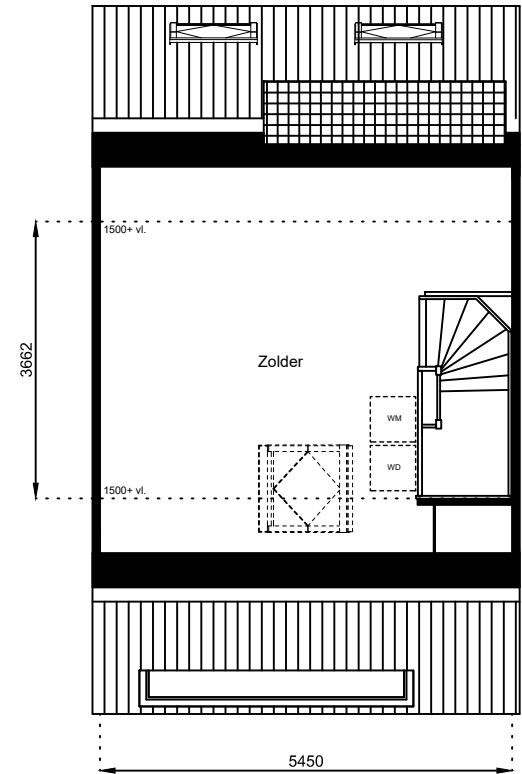

Schaal: 1:100

Datum: 17 februari 2025

Getekend: N. de Hoop

Mercuriusweg 1

1531 AD WORMER

Tel: (075) 642 642 1

www.wormerwonen.nl

Aan deze tekeningen kunnen geen rechten worden ontleend. De maten kunnen in werkelijkheid afwijken.