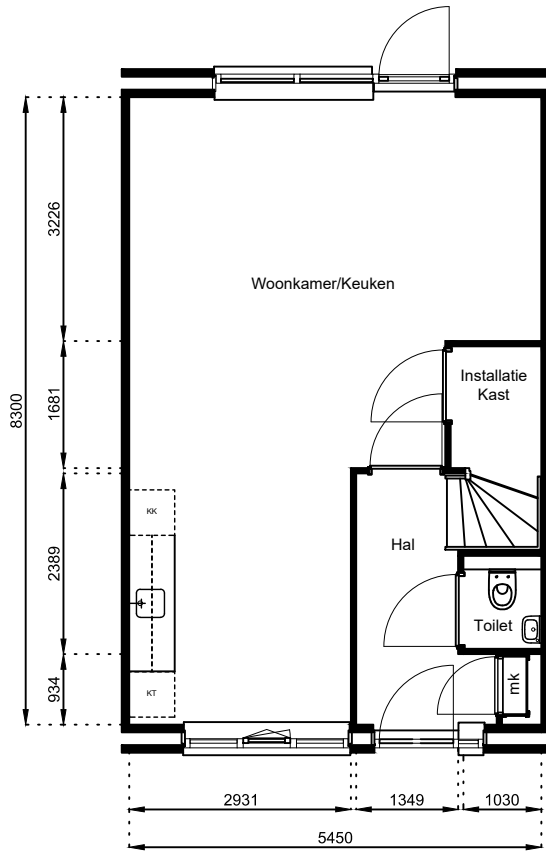

Aan deze tekeningen kunnen geen rechten worden ontleend. De maten kunnen in werkelijkheid afwijken.

Locatie:

Bouwnr 71

Schaal: 1:100

Datum: 17 februari 2025

Getekend: N. de Hoop

Mercuriusweg 1

1531 AD WORMER

Tel: (075) 642 642 1

www.wormerwonen.nl