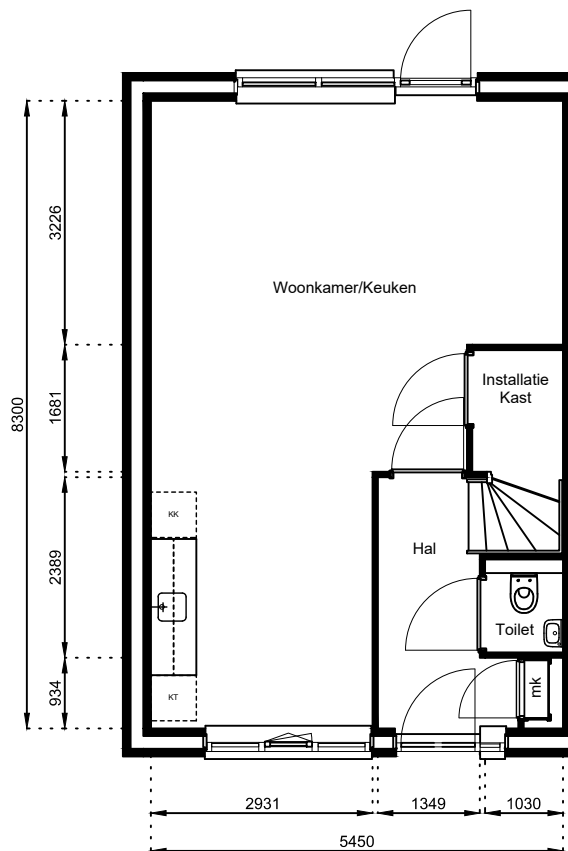

Datum: 17 februari 2025

Getekend: N. de Hoop

Mercuriusweg 1

1531 AD WORMER

Tel: (075) 642 642 1

www.wormerwonen.nl

Aan deze tekeningen kunnen geen rechten worden ontleend. De maten kunnen in werkelijkheid afwijken.