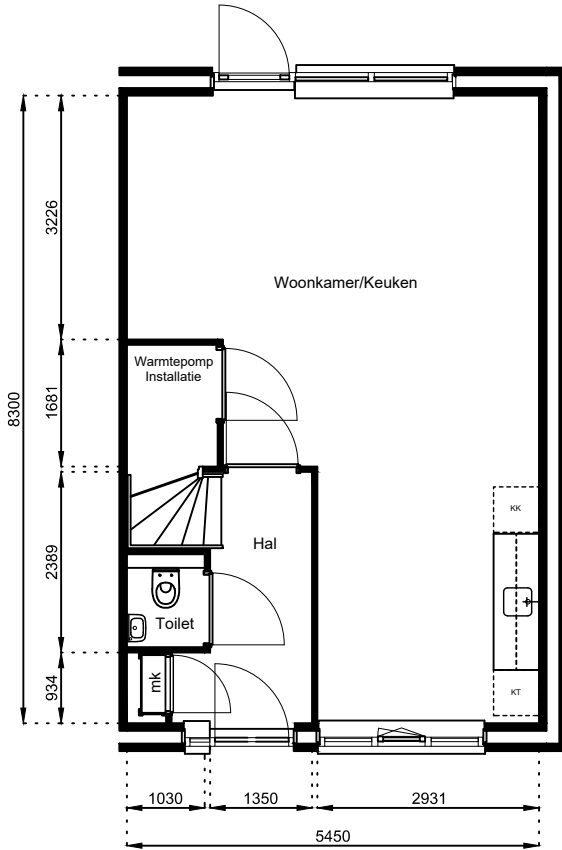

www.wormerwonen.nl

Aan deze tekeningen kunnen geen rechten worden ontleend. De maten kunnen in werkelijkheid afwijken.

Locatie:

Bouwnr 29

Schaal: 1:100

Datum: 17 februari 2025

Getekend: N. de Hoop

Mercuriusweg 1