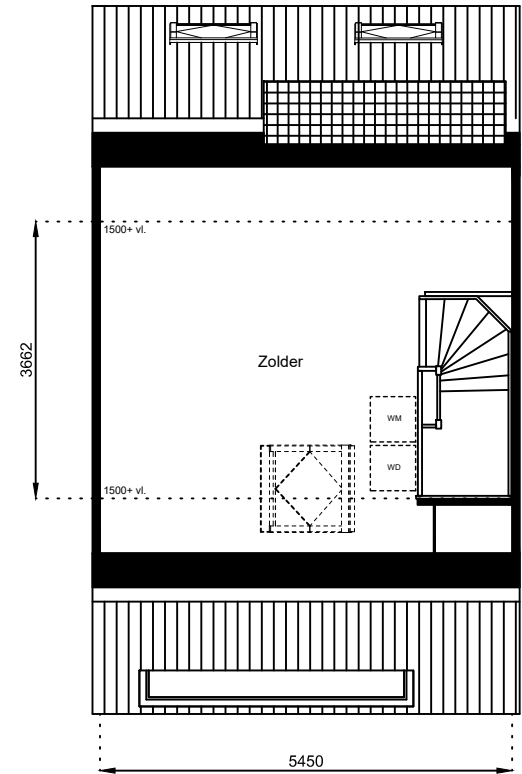

Aan deze tekeningen kunnen geen rechten worden ontleend. De maten kunnen in werkelijkheid afwijken.

Locatie:

Bouwnr 79

Schaal: 1:100

Datum: 17 februari 2025

Getekend: N. de Hoop

Mercuriusweg 1

1531 AD WORMER

Tel: (075) 642 642 1

www.wormerwonen.nl