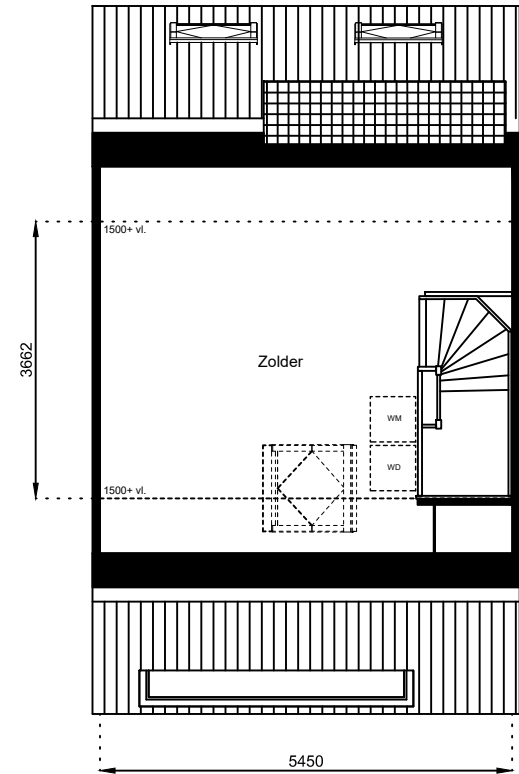

www.wormerwonen.nl

Aan deze tekeningen kunnen geen rechten worden ontleend. De maten kunnen in werkelijkheid afwijken.

Locatie:

Bouwnr 37

Schaal: 1:100

Datum: 17 februari 2025

Getekend: N. de Hoop

Mercuriusweg 1