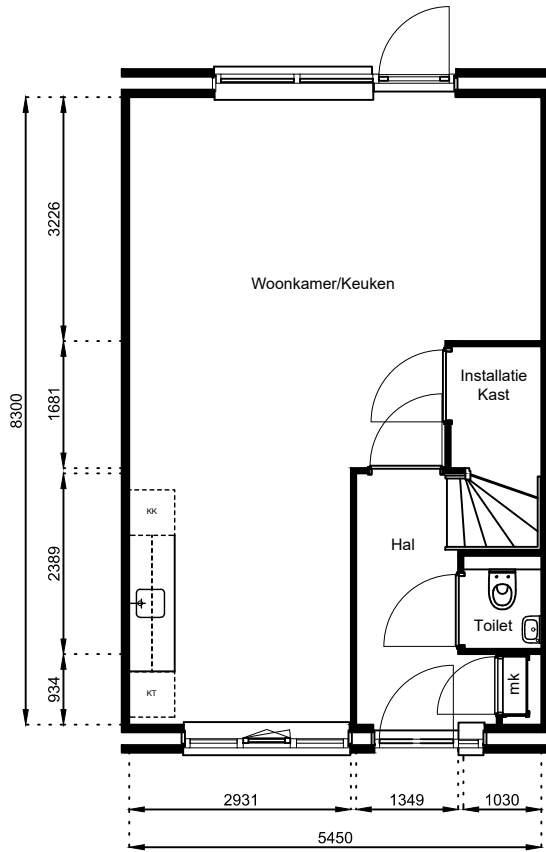

www.wormerwonen.nl

Aan deze tekeningen kunnen geen rechten worden ontleend. De maten kunnen in werkelijkheid afwijken.

Locatie:

Bouwnr 73

Schaal: 1:100

Datum: 17 februari 2025

Getekend: N. de Hoop

Mercuriusweg 1