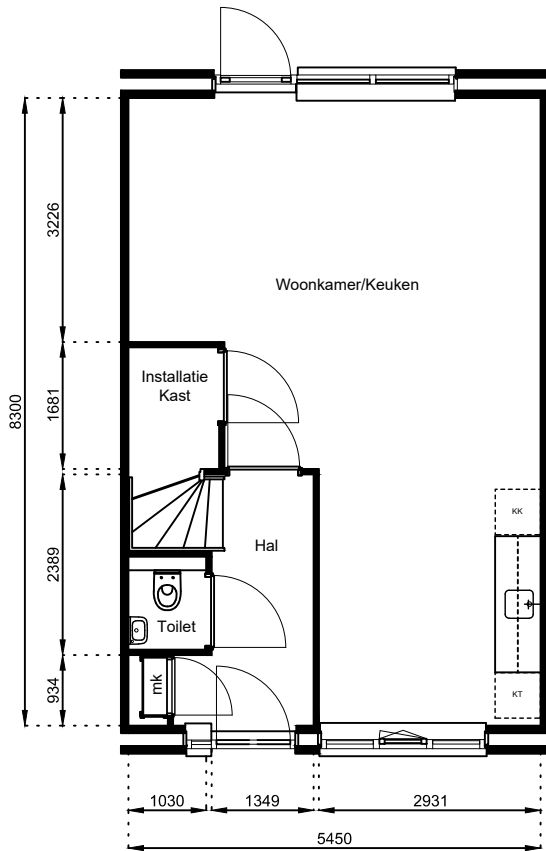

Getekend: N. de Hoop

Mercuriusweg 1

1531 AD WORMER

Tel: (075) 642 642 1

www.wormerwonen.nl

Aan deze tekeningen kunnen geen rechten worden ontleend. De maten kunnen in werkelijkheid afwijken.

Locatie:

Bouwnr 39