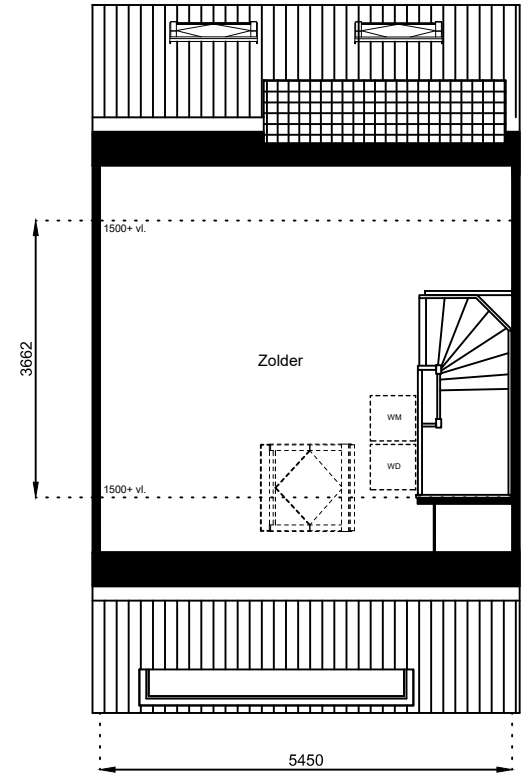

Aan deze tekeningen kunnen geen rechten worden ontleend. De maten kunnen in werkelijkheid afwijken.

Locatie:

Bouwnr 71

Schaal: 1:100

Datum: 17 februari 2025

Getekend: N. de Hoop

Mercuriusweg 1

1531 AD WORMER

Tel: (075) 642 642 1

www.wormerwonen.nl