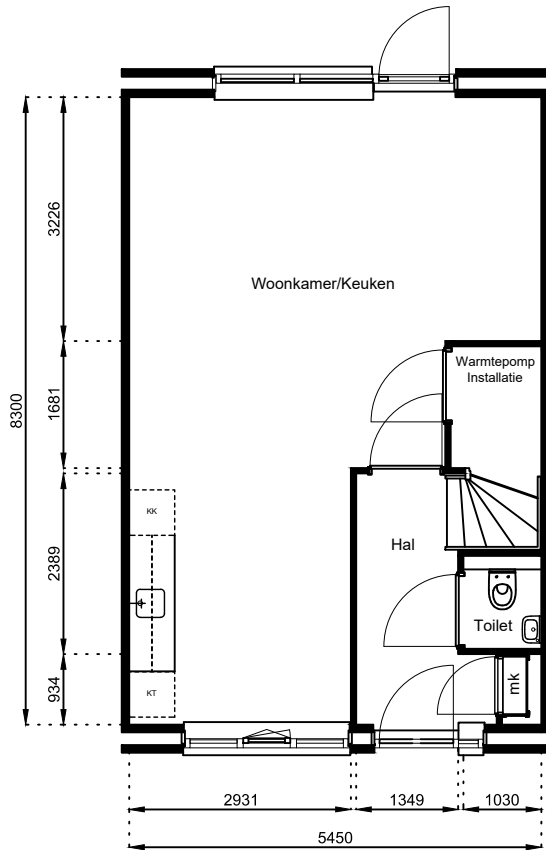

Schaal: 1:100

Datum: 17 februari 2025

Getekend: N. de Hoop

Mercuriusweg 1

1531 AD WORMER

Tel: (075) 642 642 1

www.wormerwonen.nl

Aan deze tekeningen kunnen geen rechten worden ontleend. De maten kunnen in werkelijkheid afwijken.