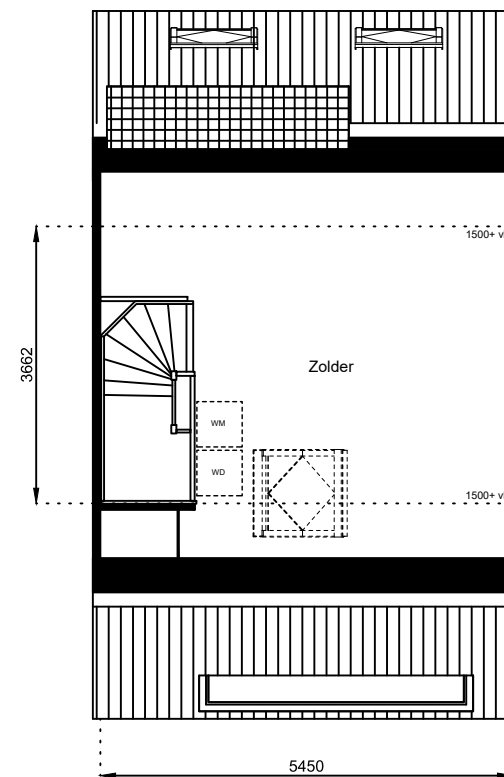

Aan deze tekeningen kunnen geen rechten worden ontleend. De maten kunnen in werkelijkheid afwijken.

Locatie:

Bouwnr 47

Schaal: 1:100

Datum: 17 februari 2025

Getekend: N. de Hoop

Mercuriusweg 1

1531 AD WORMER

Tel: (075) 642 642 1

www.wormerwonen.nl