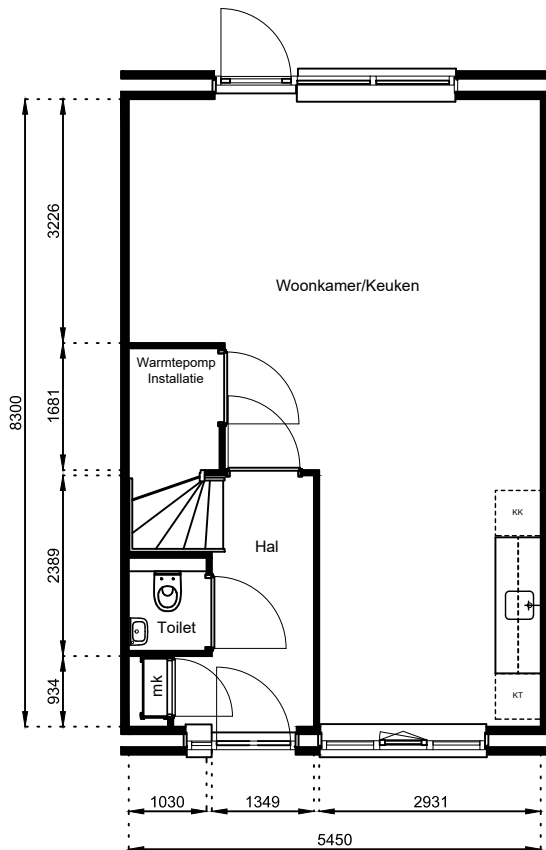

Aan deze tekeningen kunnen geen rechten worden ontleend. De maten kunnen in werkelijkheid afwijken.

Locatie:

Bouwnr 13

Schaal: 1:100

Datum: 17 februari 2025

Getekend: N. de Hoop

Mercuriusweg 1

1531 AD WORMER

Tel: (075) 642 642 1

www.wormerwonen.nl