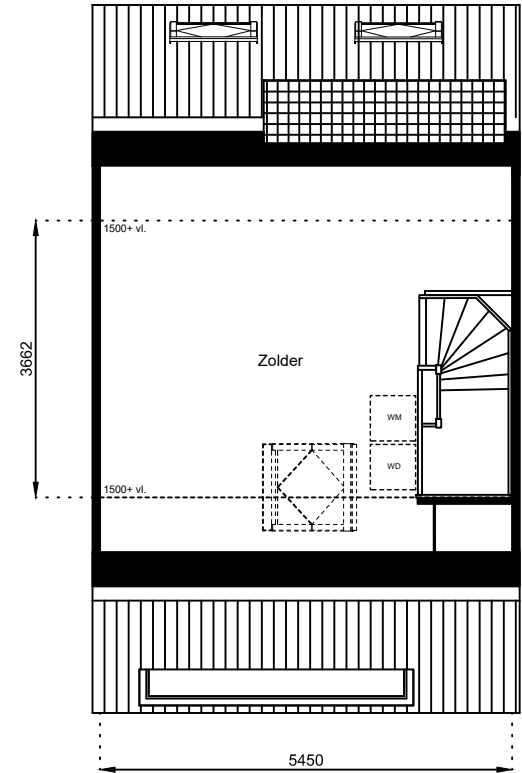

Aan deze tekeningen kunnen geen rechten worden ontleend. De maten kunnen in werkelijkheid afwijken.

Locatie:

Bouwnr 38

Schaal: 1:100

Datum: 17 februari 2025

Getekend: N. de Hoop

Mercuriusweg 1

1531 AD WORMER

Tel: (075) 642 642 1

www.wormerwonen.nl