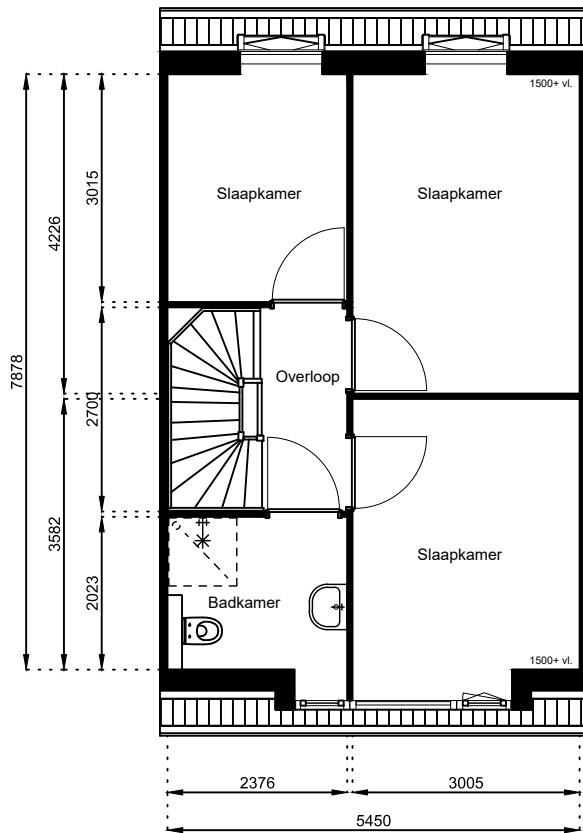

Datum: 17 februari 2025

Getekend: N. de Hoop

Mercuriusweg 1

1531 AD WORMER

Tel: (075) 642 642 1

www.wormerwonen.nl

Aan deze tekeningen kunnen geen rechten worden ontleend. De maten kunnen in werkelijkheid afwijken.