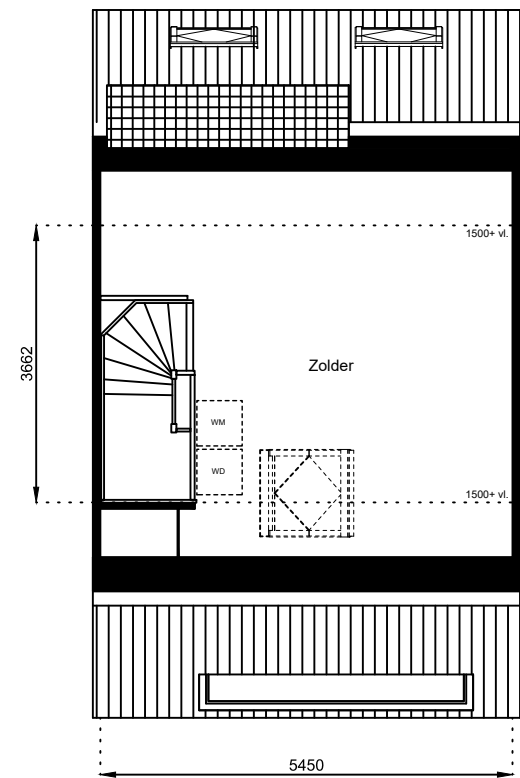

www.wormerwonen.nl

Aan deze tekeningen kunnen geen rechten worden ontleend. De maten kunnen in werkelijkheid afwijken.

Locatie:

Bouwnr 17

Schaal: 1:100

Datum: 17 februari 2025

Getekend: N. de Hoop

Mercuriusweg 1