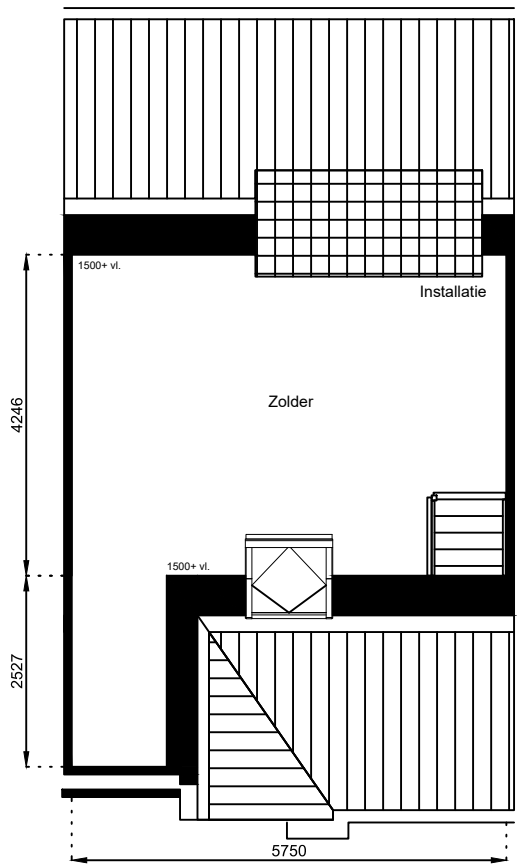

Aan deze tekeningen kunnen geen rechten worden ontleend. De maten kunnen in werkelijkheid afwijken.

Locatie:

Bouwnr 55

Schaal: 1:100

Datum: 17 februari 2025

Getekend: N. de Hoop

Mercuriusweg 1

1531 AD WORMER

Tel: (075) 642 642 1

www.wormerwonen.nl

Aan deze tekeningen kunnen geen rechten worden ontleend. De maten kunnen in werkelijkheid afwijken.			
Locatie: Bouwnr 56	Schaal: 1:100	Mercuriusweg 1	
	Datum: 17 februari 2025	1531 AD WORMER	
	Getekend: N. de Hoop	Tel: (075) 642 642 1	
		www.wormerwonen.nl	