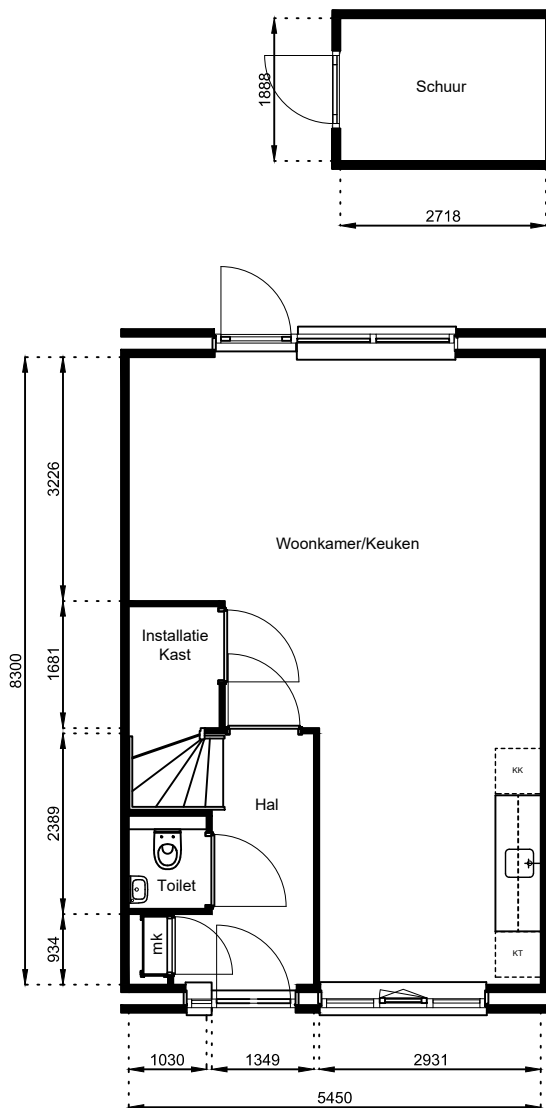

Aan deze tekeningen kunnen geen rechten worden ontleend. De maten kunnen in werkelijkheid afwijken.

Locatie:

Bouwnr 47

Schaal: 1:100

Datum: 17 februari 2025

Getekend: N. de Hoop

Mercuriusweg 1

1531 AD WORMER

Tel: (075) 642 642 1

www.wormerwonen.nl