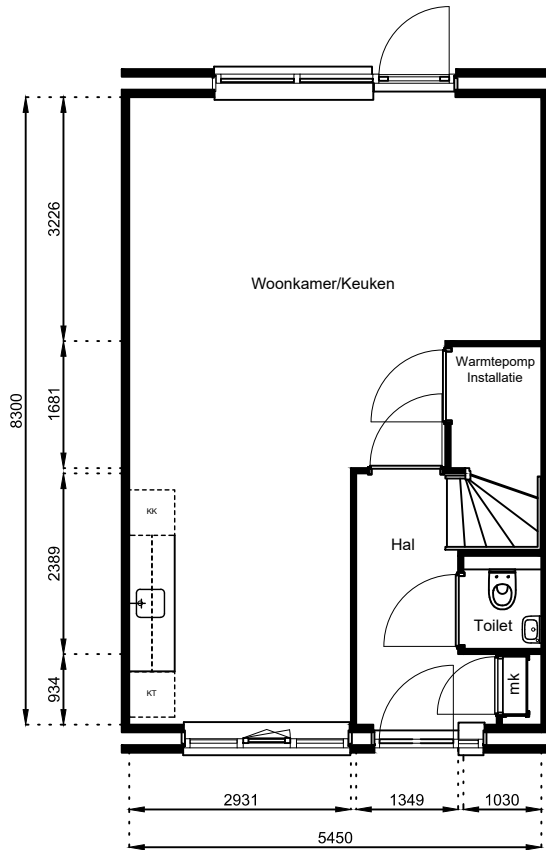

Getekend: N. de Hoop

Mercuriusweg 1

1531 AD WORMER

Tel: (075) 642 642 1

www.wormerwonen.nl

Aan deze tekeningen kunnen geen rechten worden ontleend. De maten kunnen in werkelijkheid afwijken.

Locatie:

Bouwnr 27