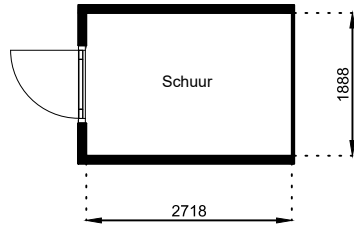

Aan deze tekeningen kunnen geen rechten worden ontleend. De maten kunnen in werkelijkheid afwijken.

Locatie:

Bouwnr 66

Schaal: 1:100

Datum: 17 februari 2025

Getekend: N. de Hoop

Mercuriusweg 1

1531 AD WORMER

Tel: (075) 642 642 1

www.wormerwonen.nl