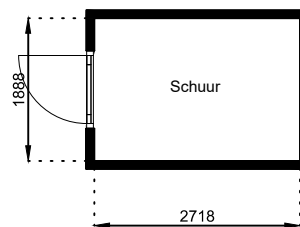

Getekend: N. de Hoop

Mercuriusweg 1

1531 AD WORMER

Tel: (075) 642 642 1

www.wormerwonen.nl

Aan deze tekeningen kunnen geen rechten worden ontleend. De maten kunnen in werkelijkheid afwijken.

Locatie:

Bouwnr 47