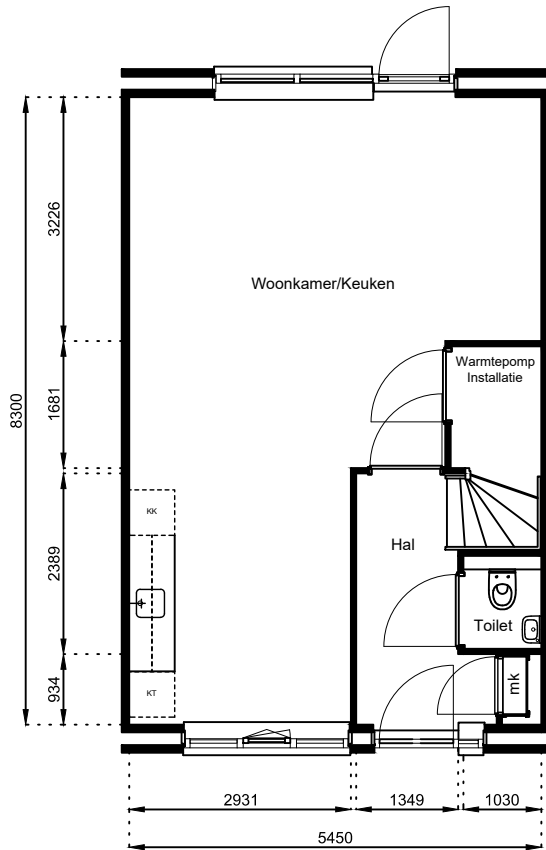

www.wormerwonen.nl

Aan deze tekeningen kunnen geen rechten worden ontleend. De maten kunnen in werkelijkheid afwijken.

Locatie:

Bouwnr 25

Schaal: 1:100

Datum: 17 februari 2025

Getekend: N. de Hoop

Mercuriusweg 1