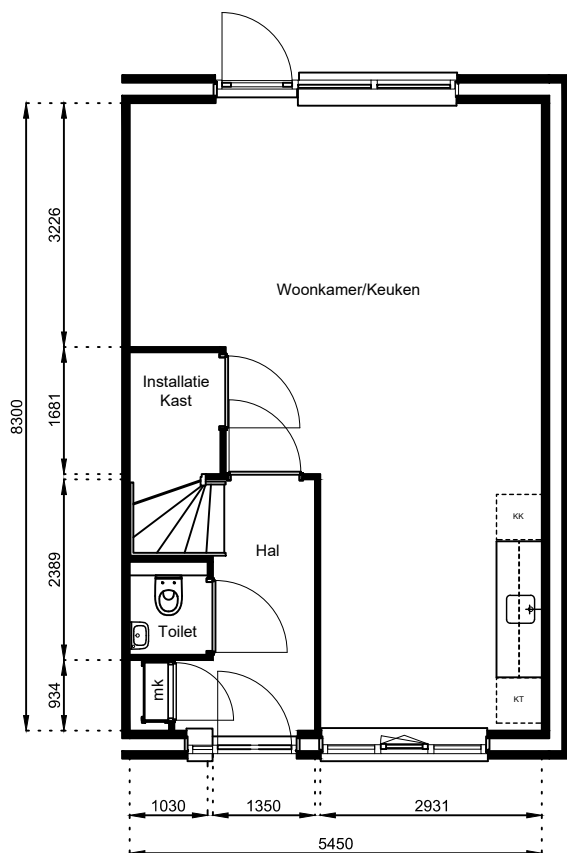

www.wormerwonen.nl

Aan deze tekeningen kunnen geen rechten worden ontleend. De maten kunnen in werkelijkheid afwijken.

Locatie:

Bouwnr 65

Schaal: 1:100

Datum: 17 februari 2025

Getekend: N. de Hoop

Mercuriusweg 1