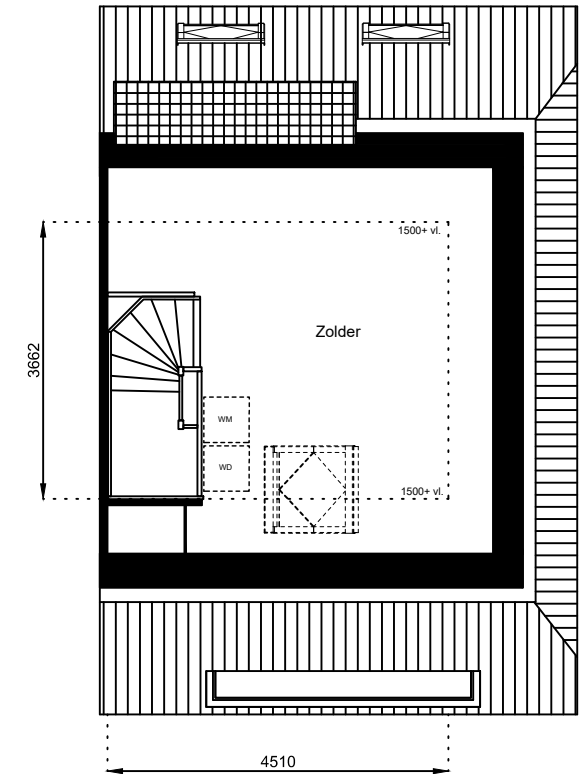

Schaal: 1:100

Datum: 17 februari 2025

Getekend: N. de Hoop

Mercuriusweg 1

1531 AD WORMER

Tel: (075) 642 642 1

www.wormerwonen.nl

Aan deze tekeningen kunnen geen rechten worden ontleend. De maten kunnen in werkelijkheid afwijken.