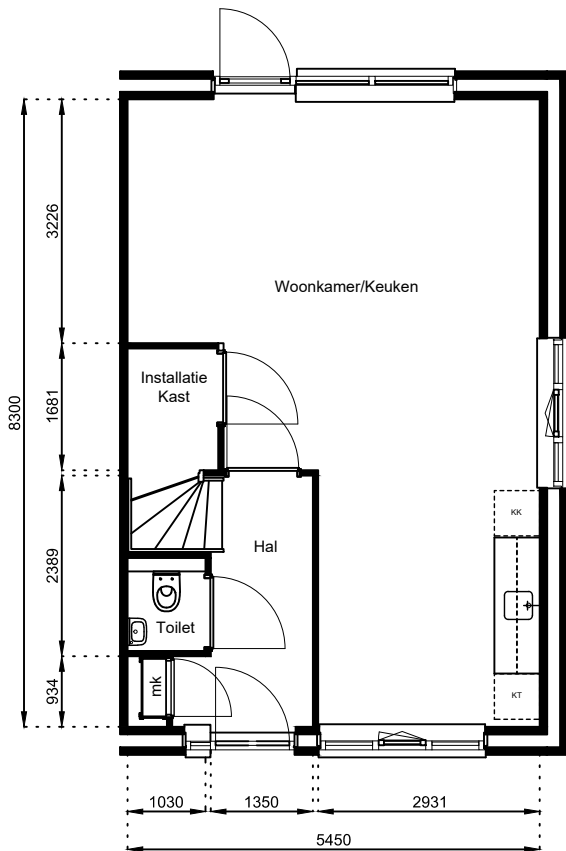

Aan deze tekeningen kunnen geen rechten worden ontleend. De maten kunnen in werkelijkheid afwijken.

Locatie:

Bouwnr 42

Schaal: 1:100

Datum: 17 februari 2025

Getekend: N. de Hoop

Mercuriusweg 1

1531 AD WORMER

Tel: (075) 642 642 1

www.wormerwonen.nl