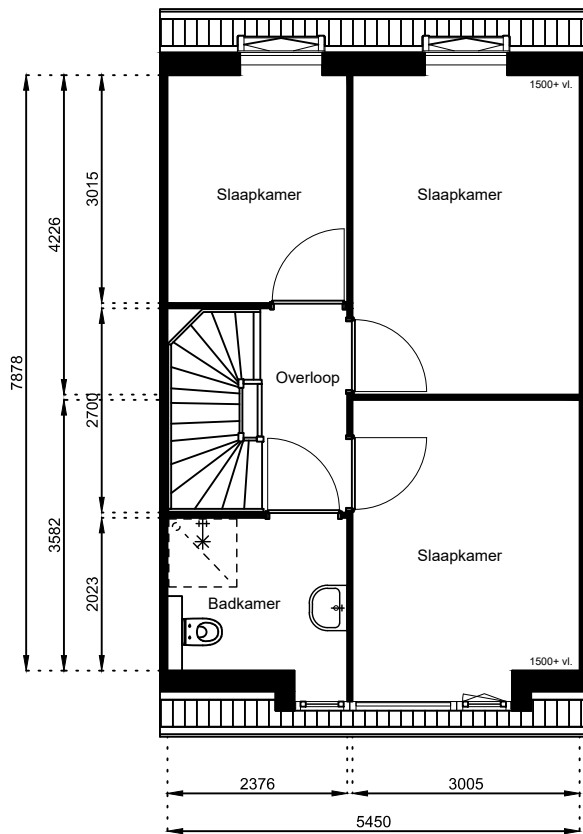

www.wormerwonen.nl

Aan deze tekeningen kunnen geen rechten worden ontleend. De maten kunnen in werkelijkheid afwijken.

Locatie:

Bouwnr 41

Schaal: 1:100

Datum: 17 februari 2025

Getekend: N. de Hoop

Mercuriusweg 1