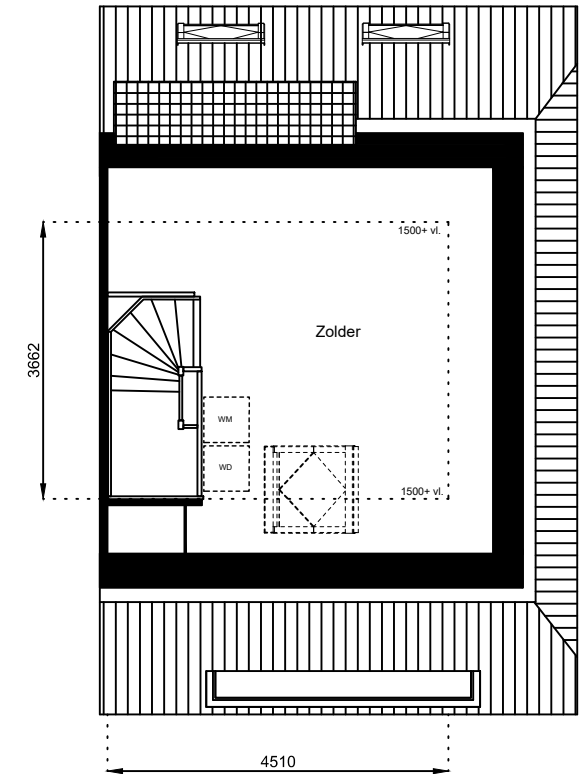

www.wormerwonen.nl

Aan deze tekeningen kunnen geen rechten worden ontleend. De maten kunnen in werkelijkheid afwijken.

Locatie:

Bouwnr 29

Schaal: 1:100

Datum: 17 februari 2025

Getekend: N. de Hoop

Mercuriusweg 1