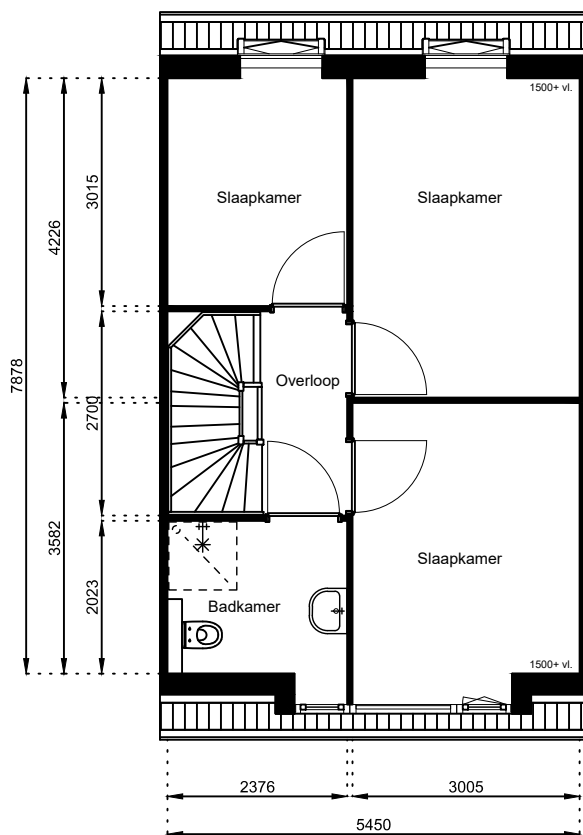

Aan deze tekeningen kunnen geen rechten worden ontleend. De maten kunnen in werkelijkheid afwijken.

Locatie:

Bouwnr 62

Schaal: 1:100

Datum: 17 februari 2025

Getekend: N. de Hoop

Mercuriusweg 1

1531 AD WORMER

Tel: (075) 642 642 1

www.wormerwonen.nl