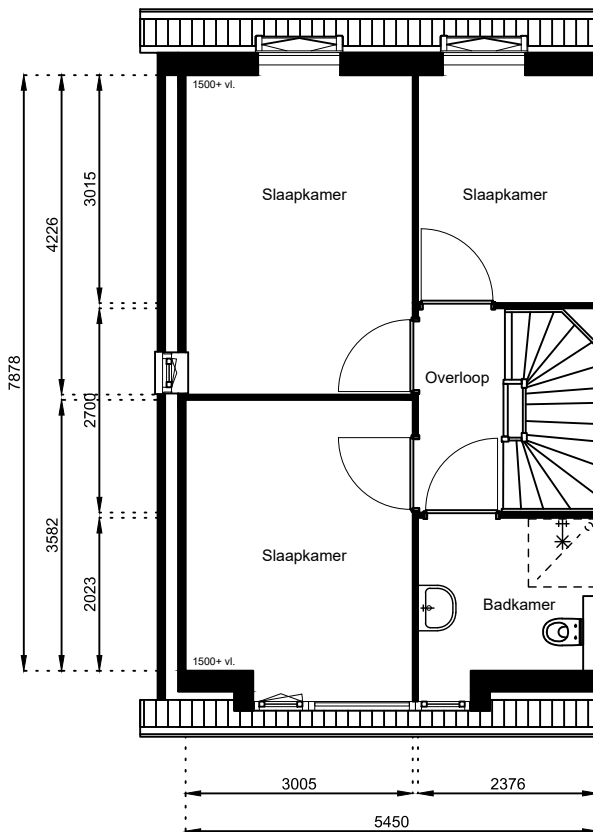

Aan deze tekeningen kunnen geen rechten worden ontleend. De maten kunnen in werkelijkheid afwijken.

Locatie:

Bouwnr 70

Schaal: 1:100

Datum: 17 februari 2025

Getekend: N. de Hoop

Mercuriusweg 1

1531 AD WORMER

Tel: (075) 642 642 1

www.wormerwonen.nl