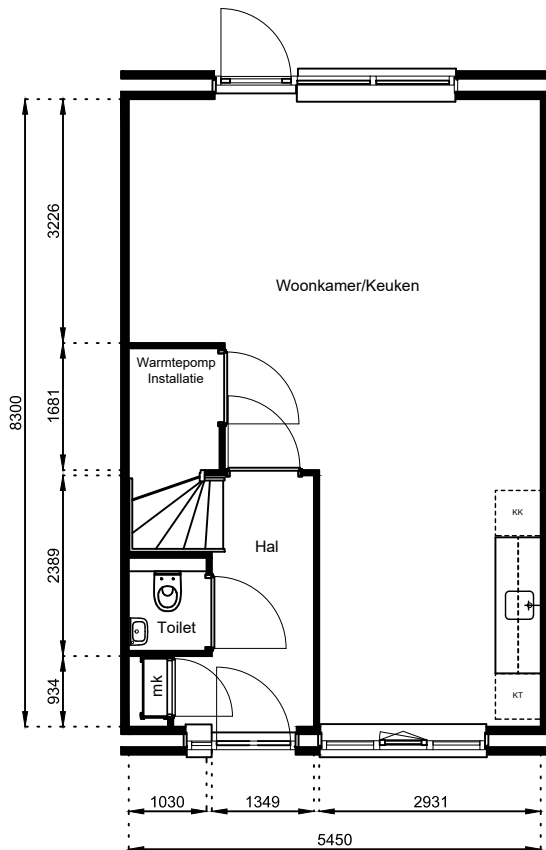

www.wormerwonen.nl

Aan deze tekeningen kunnen geen rechten worden ontleend. De maten kunnen in werkelijkheid afwijken.

Locatie:

Bouwnr 21

Schaal: 1:100

Datum: 17 februari 2025

Getekend: N. de Hoop

Mercuriusweg 1