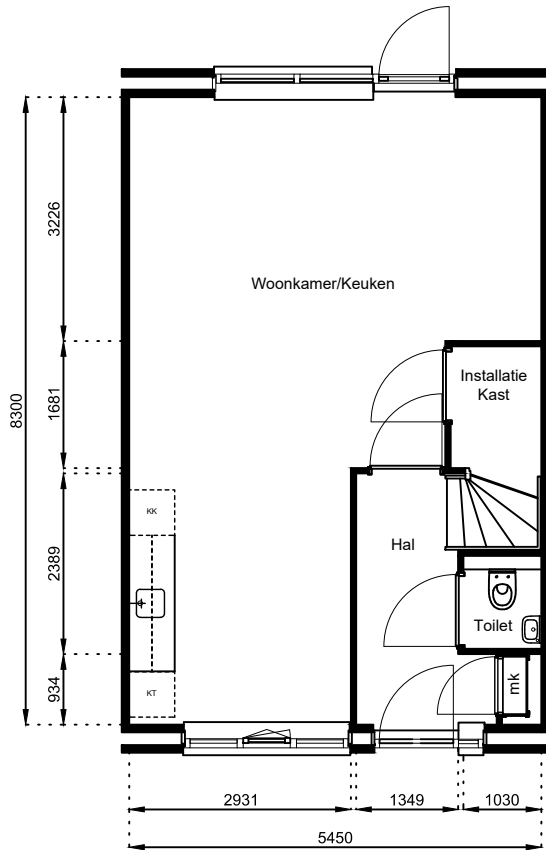

www.wormerwonen.nl

Aan deze tekeningen kunnen geen rechten worden ontleend. De maten kunnen in werkelijkheid afwijken.

Locatie:

Bouwnr 37

Schaal: 1:100

Datum: 17 februari 2025

Getekend: N. de Hoop

Mercuriusweg 1