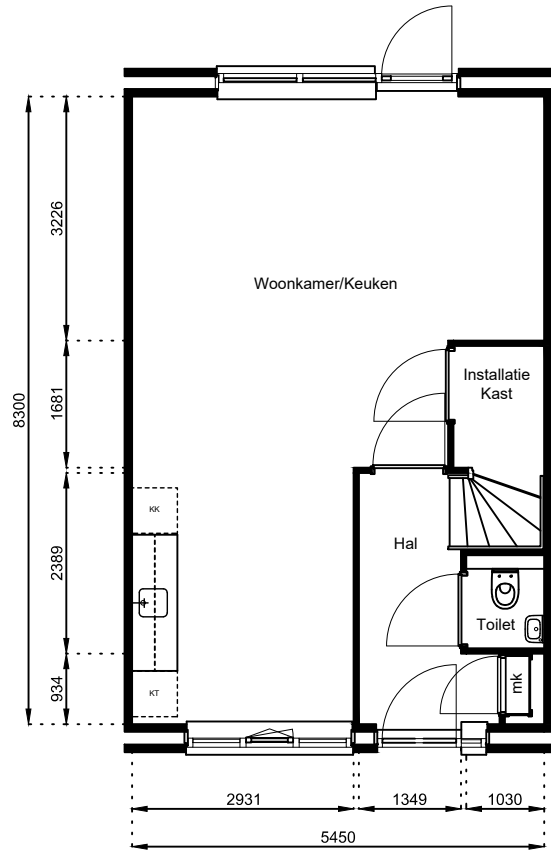

www.wormerwonen.nl

Aan deze tekeningen kunnen geen rechten worden ontleend. De maten kunnen in werkelijkheid afwijken.

Locatie:

Bouwnr 45

Schaal: 1:100

Datum: 17 februari 2025

Getekend: N. de Hoop

Mercuriusweg 1

1531 AD WORMER

Tel: (075) 642 642 1

www.wormerwonen.nl

Aan deze tekeningen kunnen geen rechten worden ontleend. De maten kunnen in werkelijkheid afwijken.

Locatie:

Bouwnr 46

Schaal: 1:100

Datum: 17 februari 2025