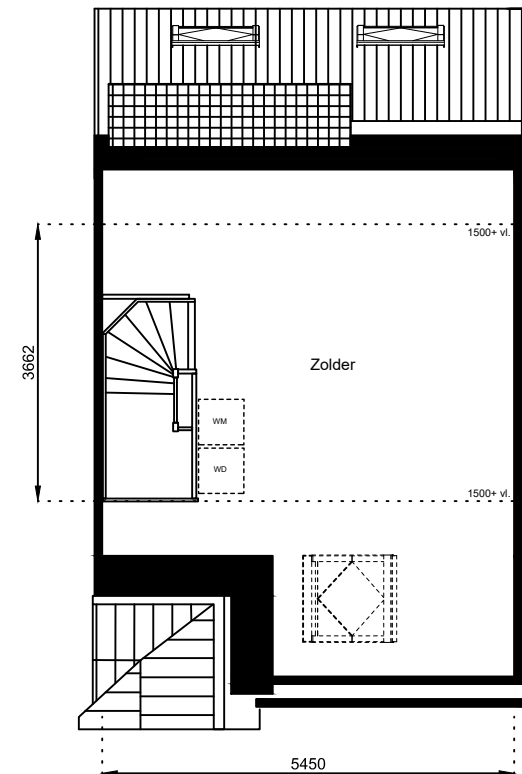

www.wormerwonen.nl

Aan deze tekeningen kunnen geen rechten worden ontleend. De maten kunnen in werkelijkheid afwijken.

Locatie:

Bouwnr 45

Schaal: 1:100

Datum: 17 februari 2025

Getekend: N. de Hoop

Mercuriusweg 1