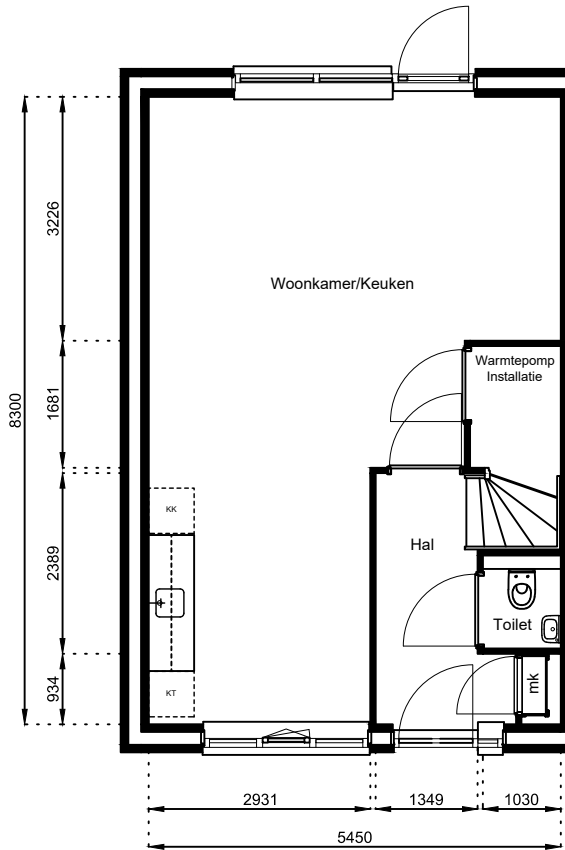

Aan deze tekeningen kunnen geen rechten worden ontleend. De maten kunnen in werkelijkheid afwijken.

Locatie:

Bouwnr 10

Schaal: 1:100

Datum: 17 februari 2025

Getekend: N. de Hoop

Mercuriusweg 1

1531 AD WORMER

Tel: (075) 642 642 1

www.wormerwonen.nl