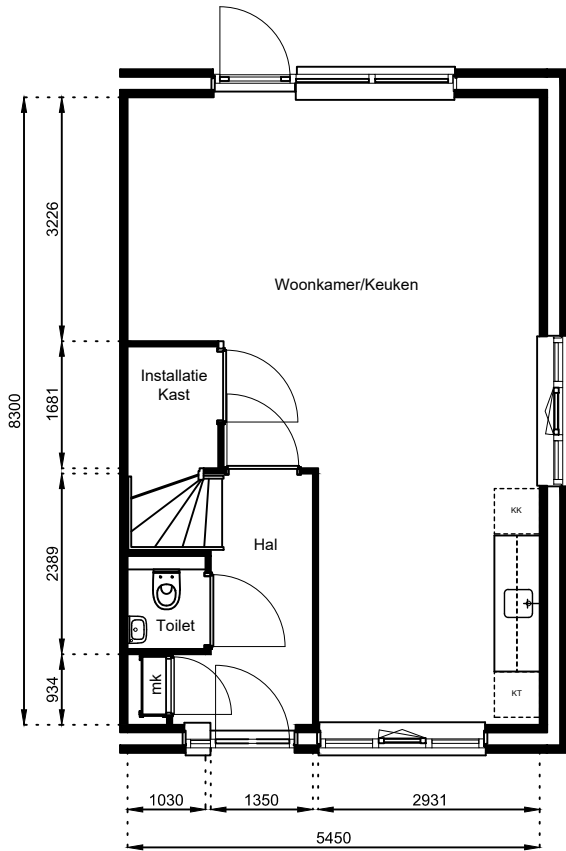

Aan deze tekeningen kunnen geen rechten worden ontleend. De maten kunnen in werkelijkheid afwijken.

Locatie:

Bouwnr 90

Schaal: 1:100

Datum: 17 februari 2025

Getekend: N. de Hoop

Mercuriusweg 1

1531 AD WORMER

Tel: (075) 642 642 1

www.wormerwonen.nl