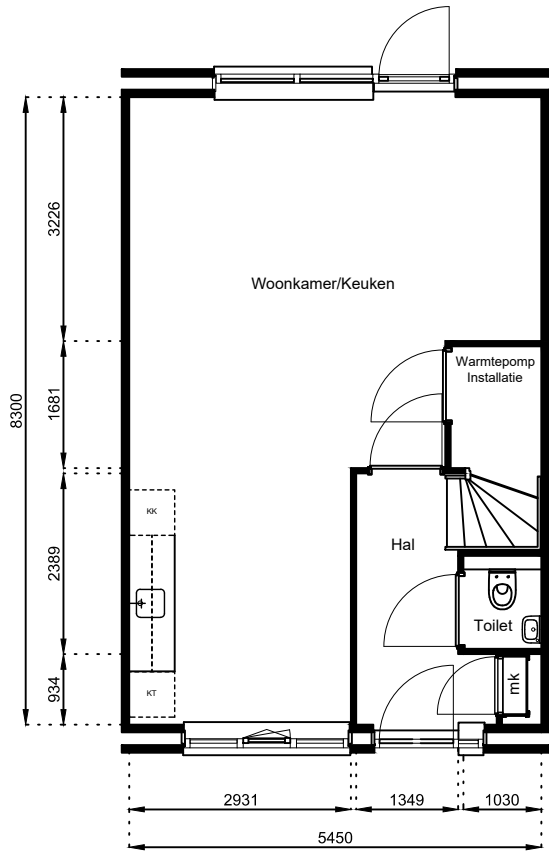

www.wormerwonen.nl

Aan deze tekeningen kunnen geen rechten worden ontleend. De maten kunnen in werkelijkheid afwijken.

Locatie:

Bouwnr 9

Schaal: 1:100

Datum: 17 februari 2025

Getekend: N. de Hoop

Mercuriusweg 1