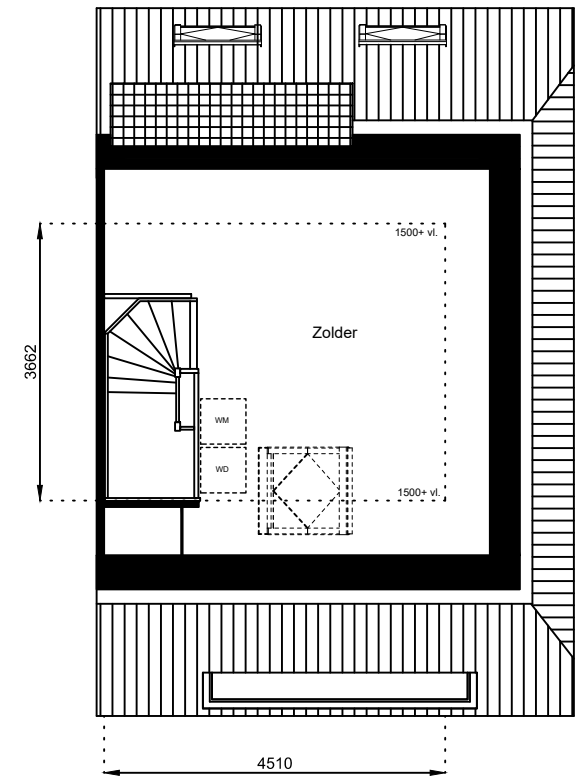

Aan deze tekeningen kunnen geen rechten worden ontleend. De maten kunnen in werkelijkheid afwijken.

Locatie:

Bouwnr 83

Schaal: 1:100

Datum: 17 februari 2025

Getekend: N. de Hoop

Mercuriusweg 1

1531 AD WORMER

Tel: (075) 642 642 1

www.wormerwonen.nl