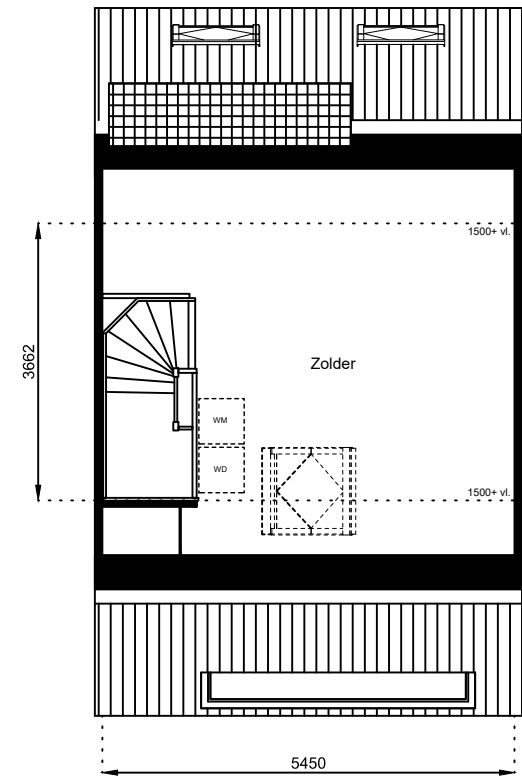

Schaal: 1:100

Datum: 17 februari 2025

Getekend: N. de Hoop

Mercuriusweg 1

1531 AD WORMER

Tel: (075) 642 642 1

www.wormerwonen.nl

Aan deze tekeningen kunnen geen rechten worden ontleend. De maten kunnen in werkelijkheid afwijken.