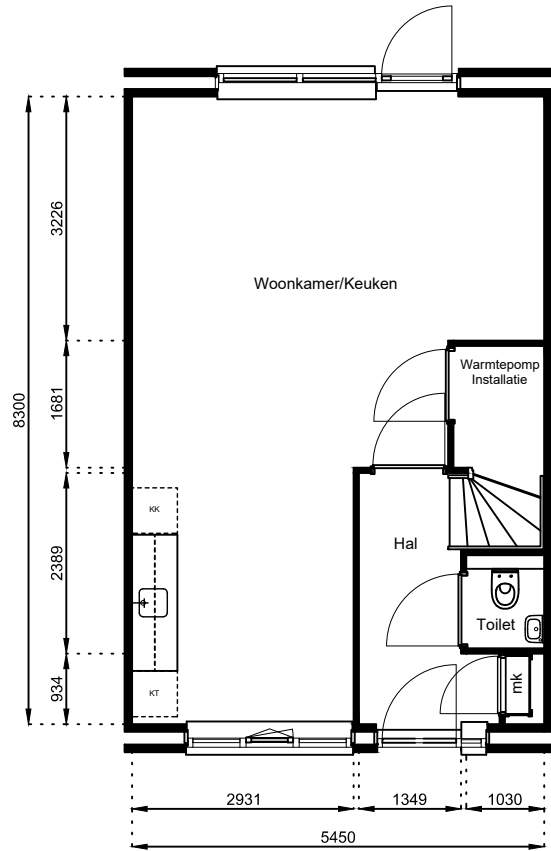

Aan deze tekeningen kunnen geen rechten worden ontleend. De maten kunnen in werkelijkheid afwijken.

Locatie:

Bouwnr 7

Schaal: 1:100

Datum: 17 februari 2025

Getekend: N. de Hoop

Mercuriusweg 1

1531 AD WORMER

Tel: (075) 642 642 1

www.wormerwonen.nl