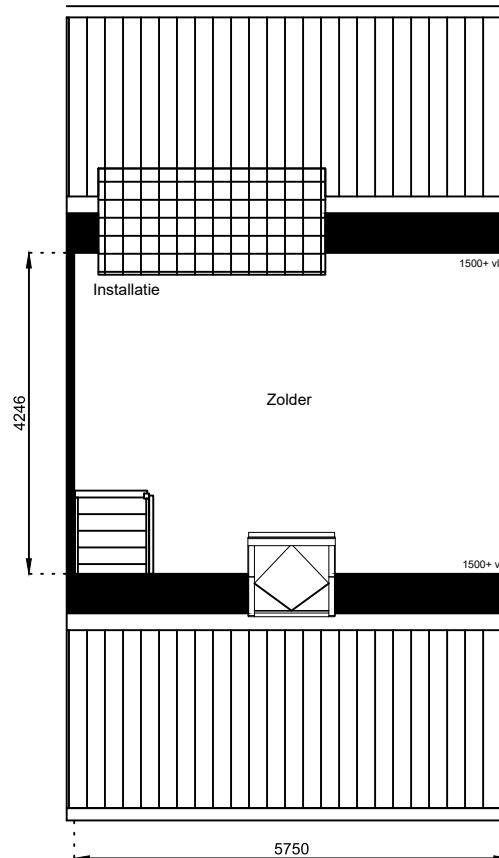

Aan deze tekeningen kunnen geen rechten worden ontleend. De maten kunnen in werkelijkheid afwijken.

Locatie:

Bouwnr 53

Schaal: 1:100

Datum: 17 februari 2025

Getekend: N. de Hoop

Mercuriusweg 1

1531 AD WORMER

Tel: (075) 642 642 1

www.wormerwonen.nl