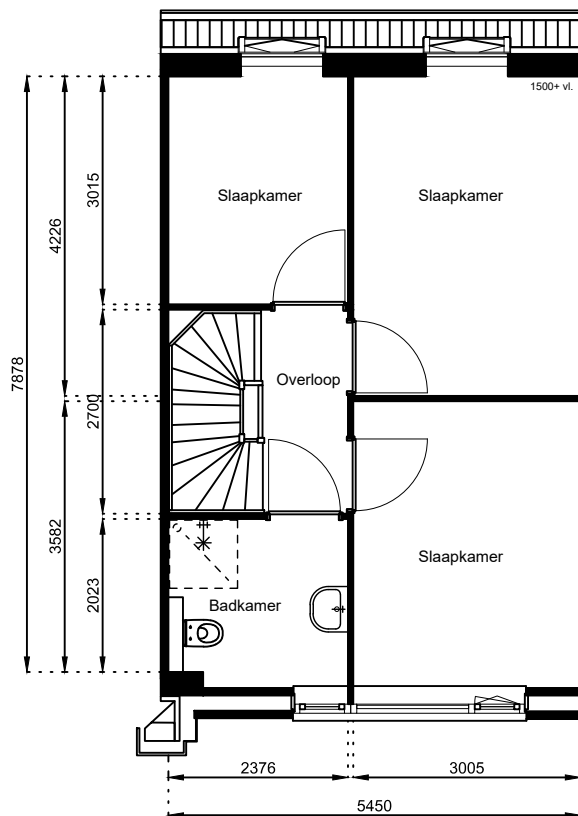

Aan deze tekeningen kunnen geen rechten worden ontleend. De maten kunnen in werkelijkheid afwijken.

Locatie:

Bouwnr 74

Schaal: 1:100

Datum: 17 februari 2025

Getekend: N. de Hoop

Mercuriusweg 1

1531 AD WORMER

Tel: (075) 642 642 1

www.wormerwonen.nl