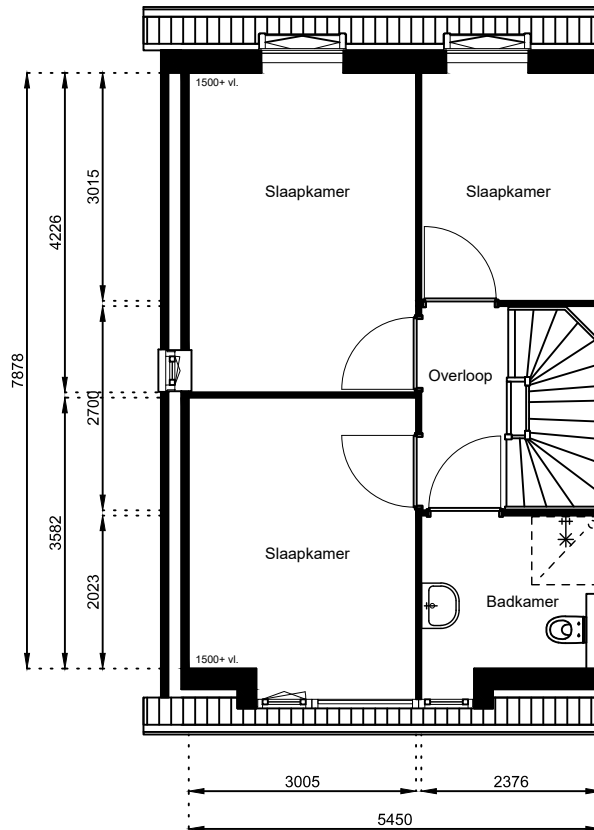

Aan deze tekeningen kunnen geen rechten worden ontleend. De maten kunnen in werkelijkheid afwijken.

Locatie:

Bouwnr 66

Schaal: 1:100

Datum: 17 februari 2025

Getekend: N. de Hoop

Mercuriusweg 1

1531 AD WORMER

Tel: (075) 642 642 1

www.wormerwonen.nl