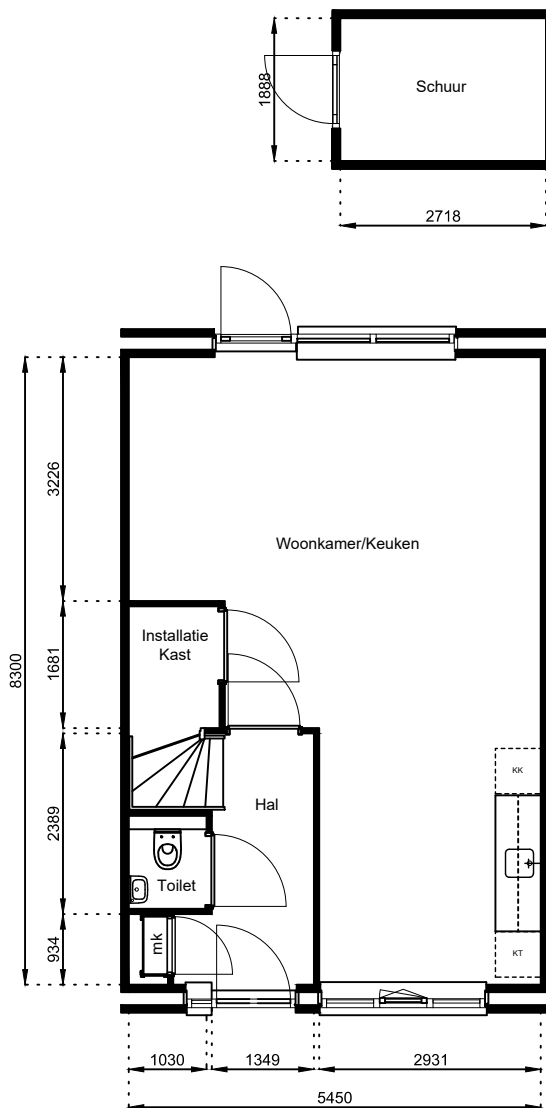

www.wormerwonen.nl

Aan deze tekeningen kunnen geen rechten worden ontleend. De maten kunnen in werkelijkheid afwijken.

Locatie:

Bouwnr 61

Schaal: 1:100

Datum: 17 februari 2025

Getekend: N. de Hoop

Mercuriusweg 1

1531 AD WORMER

Tel: (075) 642 642 1

www.wormerwonen.nl

Aan deze tekeningen kunnen geen rechten worden ontleend. De maten kunnen in werkelijkheid afwijken.

Locatie:

Bouwnr 62

Schaal: 1:100

Datum: 17 februari 2025