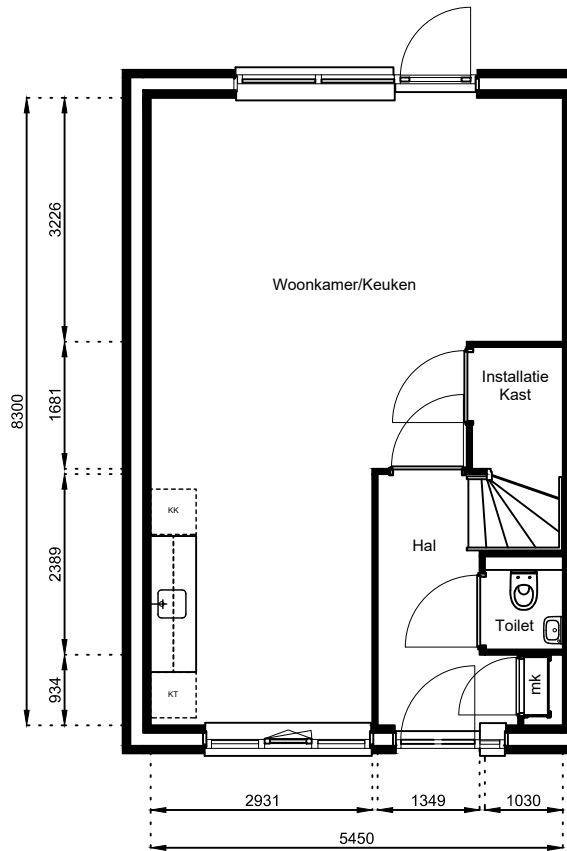

Schaal: 1:100

Datum: 17 februari 2025

Getekend: N. de Hoop

Mercuriusweg 1

1531 AD WORMER

Tel: (075) 642 642 1

www.wormerwonen.nl

Aan deze tekeningen kunnen geen rechten worden ontleend. De maten kunnen in werkelijkheid afwijken.