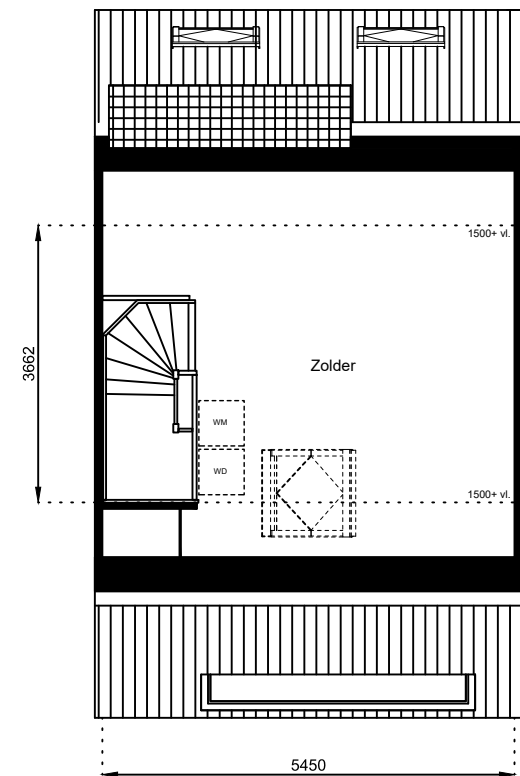

www.wormerwonen.nl

Aan deze tekeningen kunnen geen rechten worden ontleend. De maten kunnen in werkelijkheid afwijken.

Locatie:

Bouwnr 13

Schaal: 1:100

Datum: 17 februari 2025

Getekend: N. de Hoop

Mercuriusweg 1