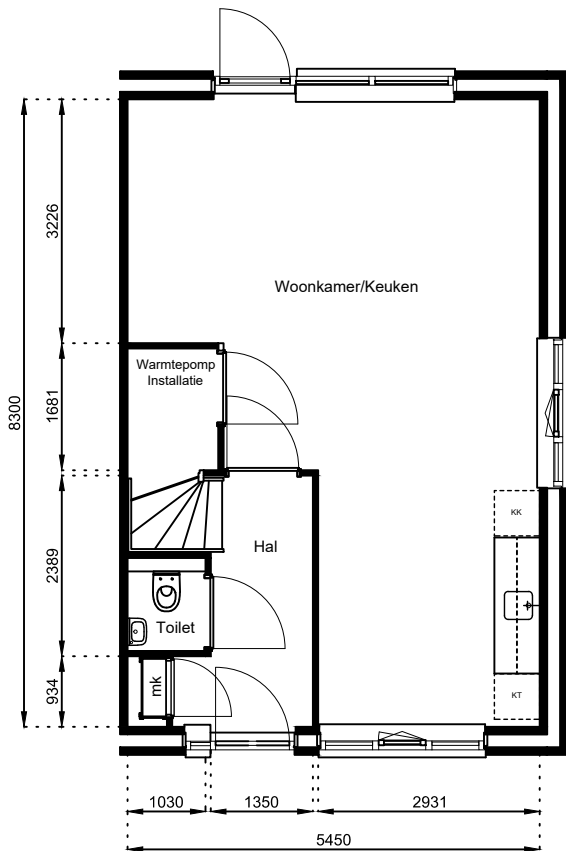

Getekend: N. de Hoop

Mercuriusweg 1

1531 AD WORMER

Tel: (075) 642 642 1

www.wormerwonen.nl

Aan deze tekeningen kunnen geen rechten worden ontleend. De maten kunnen in werkelijkheid afwijken.

Locatie:

Bouwnr 11