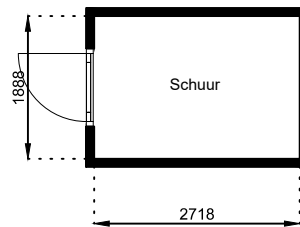

Schaal: 1:100

Datum: 17 februari 2025

Getekend: N. de Hoop

Mercuriusweg 1

1531 AD WORMER

Tel: (075) 642 642 1

www.wormerwonen.nl

Aan deze tekeningen kunnen geen rechten worden ontleend. De maten kunnen in werkelijkheid afwijken.