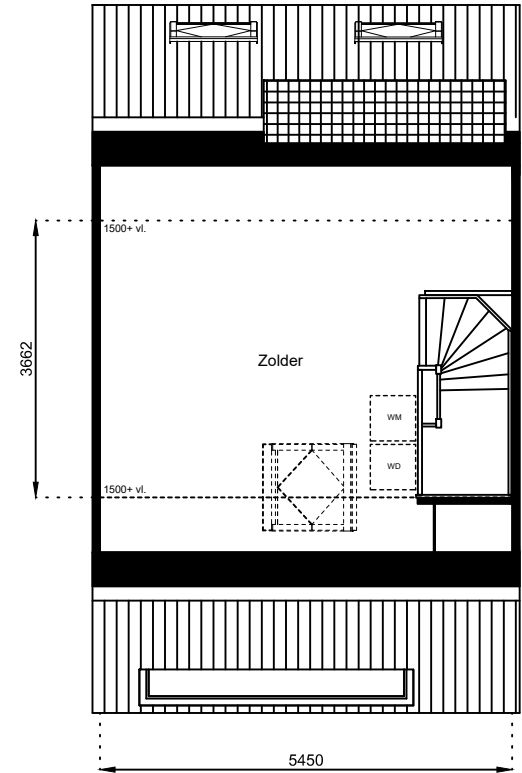

Aan deze tekeningen kunnen geen rechten worden ontleend. De maten kunnen in werkelijkheid afwijken.

Locatie:

Bouwnr 85

Schaal: 1:100

Datum: 17 februari 2025

Getekend: N. de Hoop

Mercuriusweg 1

1531 AD WORMER

Tel: (075) 642 642 1

www.wormerwonen.nl