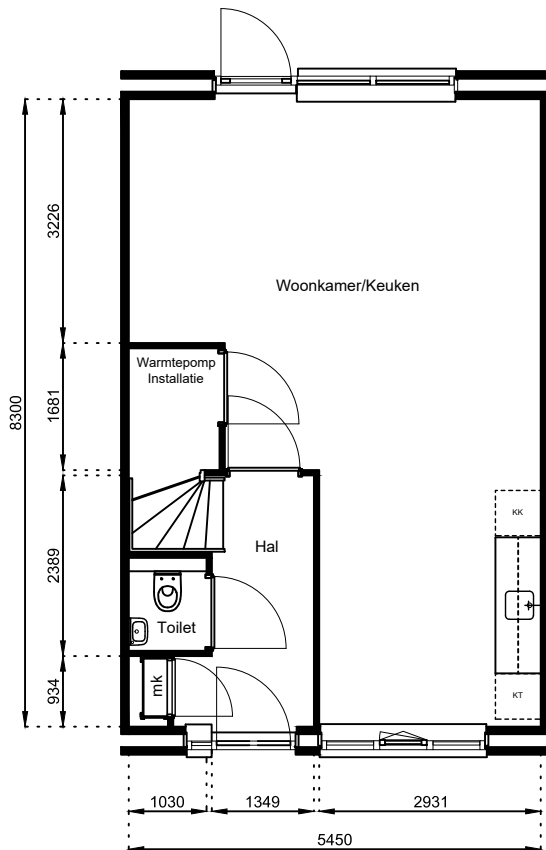

Aan deze tekeningen kunnen geen rechten worden ontleend. De maten kunnen in werkelijkheid afwijken.

Locatie:

Bouwnr 30

Schaal: 1:100

Datum: 17 februari 2025

Getekend: N. de Hoop

Mercuriusweg 1

1531 AD WORMER

Tel: (075) 642 642 1

www.wormerwonen.nl