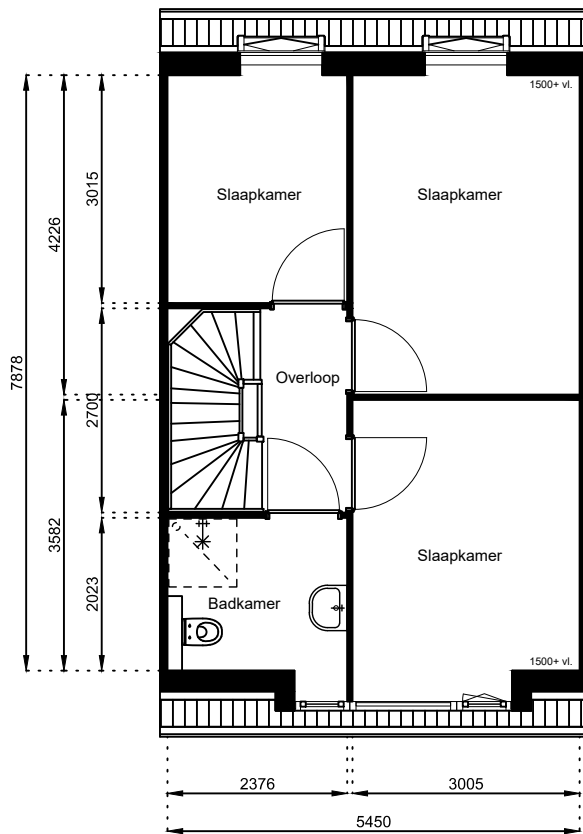

Aan deze tekeningen kunnen geen rechten worden ontleend. De maten kunnen in werkelijkheid afwijken.

Locatie:

Bouwnr 14

Schaal: 1:100

Datum: 17 februari 2025

Getekend: N. de Hoop

Mercuriusweg 1

1531 AD WORMER

Tel: (075) 642 642 1

www.wormerwonen.nl