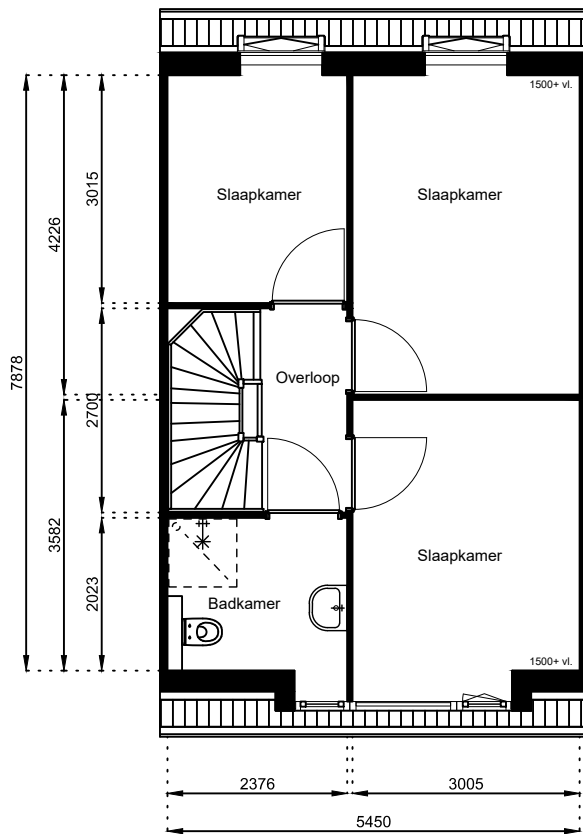

Aan deze tekeningen kunnen geen rechten worden ontleend. De maten kunnen in werkelijkheid afwijken.

Locatie:

Bouwnr 3

Schaal: 1:100

Datum: 17 februari 2025

Getekend: N. de Hoop

Mercuriusweg 1

1531 AD WORMER

Tel: (075) 642 642 1

www.wormerwonen.nl