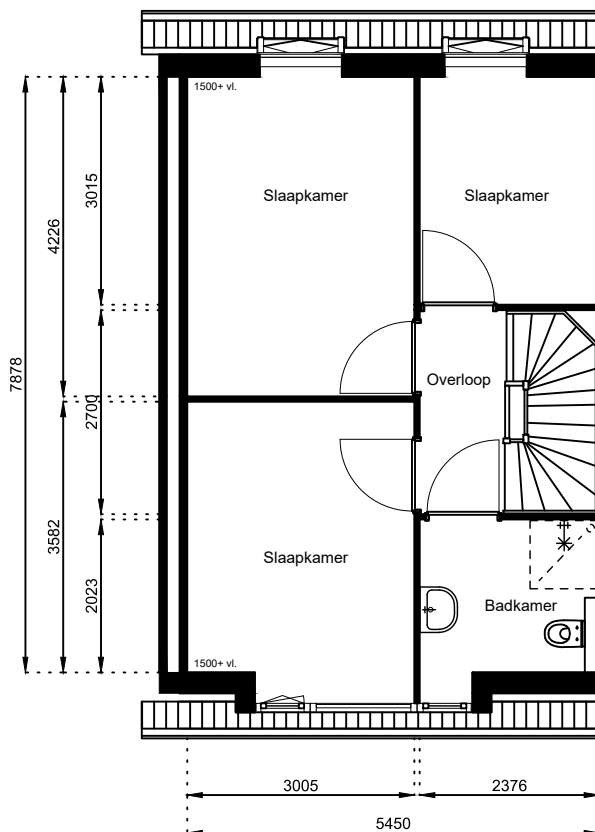

Datum: 17 februari 2025

Getekend: N. de Hoop

Mercuriusweg 1

1531 AD WORMER

Tel: (075) 642 642 1

www.wormerwonen.nl

Aan deze tekeningen kunnen geen rechten worden ontleend. De maten kunnen in werkelijkheid afwijken.