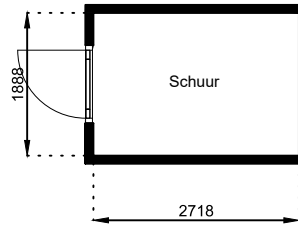

Schaal: 1:100

Datum: 17 februari 2025

Getekend: N. de Hoop

Mercuriusweg 1

1531 AD WORMER

Tel: (075) 642 642 1

www.wormerwonen.nl

Aan deze tekeningen kunnen geen rechten worden ontleend. De maten kunnen in werkelijkheid afwijken.