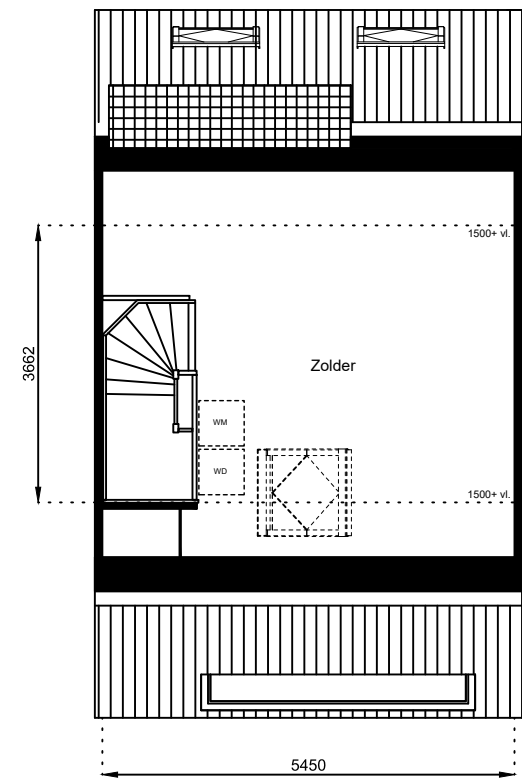

Aan deze tekeningen kunnen geen rechten worden ontleend. De maten kunnen in werkelijkheid afwijken.

Locatie:

Bouwnr 82

Schaal: 1:100

Datum: 17 februari 2025

Getekend: N. de Hoop

Mercuriusweg 1

1531 AD WORMER

Tel: (075) 642 642 1

www.wormerwonen.nl