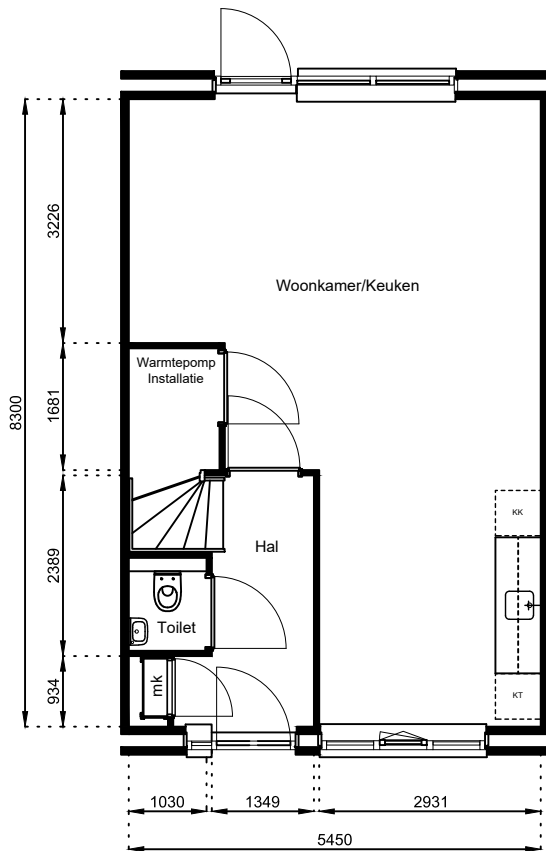

Schaal: 1:100

Datum: 17 februari 2025

Getekend: N. de Hoop

Mercuriusweg 1

1531 AD WORMER

Tel: (075) 642 642 1

www.wormerwonen.nl

Aan deze tekeningen kunnen geen rechten worden ontleend. De maten kunnen in werkelijkheid afwijken.