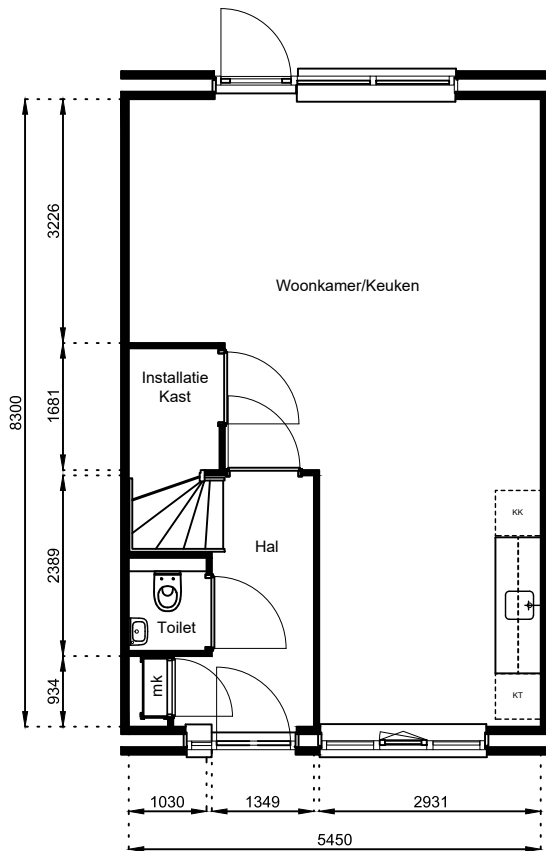

www.wormerwonen.nl

Aan deze tekeningen kunnen geen rechten worden ontleend. De maten kunnen in werkelijkheid afwijken.

Locatie:

Bouwnr 41

Schaal: 1:100

Datum: 17 februari 2025

Getekend: N. de Hoop

Mercuriusweg 1