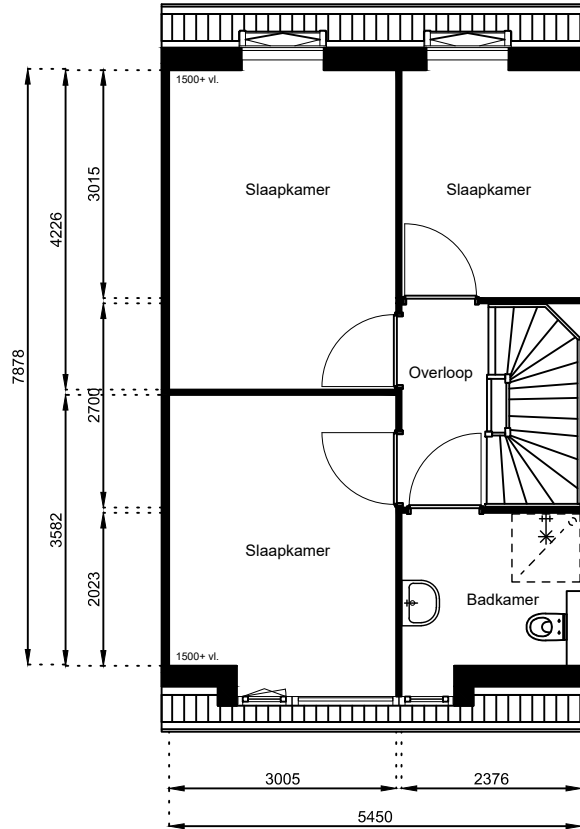

Schaal: 1:100

Datum: 17 februari 2025

Getekend: N. de Hoop

Mercuriusweg 1

1531 AD WORMER

Tel: (075) 642 642 1

www.wormerwonen.nl

Aan deze tekeningen kunnen geen rechten worden ontleend. De maten kunnen in werkelijkheid afwijken.