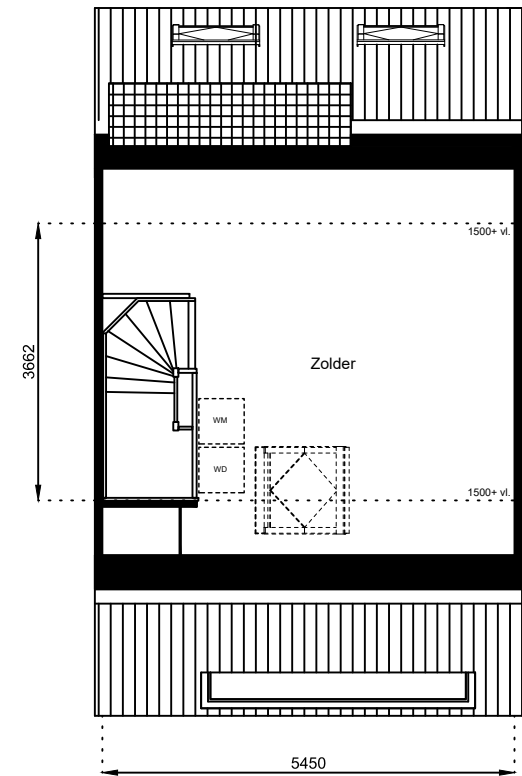

www.wormerwonen.nl

Aan deze tekeningen kunnen geen rechten worden ontleend. De maten kunnen in werkelijkheid afwijken.

Locatie:

Bouwnr 41

Schaal: 1:100

Datum: 17 februari 2025

Getekend: N. de Hoop

Mercuriusweg 1