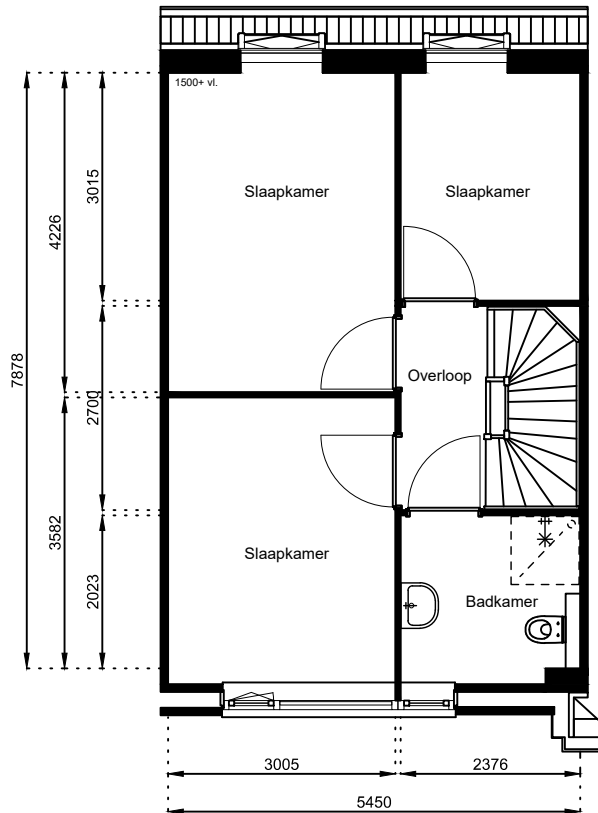

Aan deze tekeningen kunnen geen rechten worden ontleend. De maten kunnen in werkelijkheid afwijken.

Locatie:

Bouwnr 75

Schaal: 1:100

Datum: 17 februari 2025

Getekend: N. de Hoop

Mercuriusweg 1

1531 AD WORMER

Tel: (075) 642 642 1

www.wormerwonen.nl