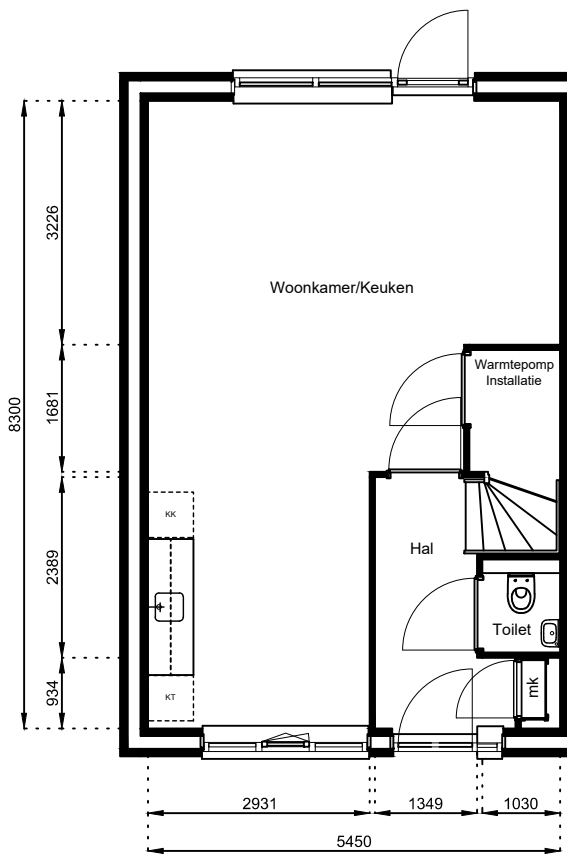

Schaal: 1:100

Datum: 17 februari 2025

Getekend: N. de Hoop

Mercuriusweg 1

1531 AD WORMER

Tel: (075) 642 642 1

www.wormerwonen.nl

Aan deze tekeningen kunnen geen rechten worden ontleend. De maten kunnen in werkelijkheid afwijken.