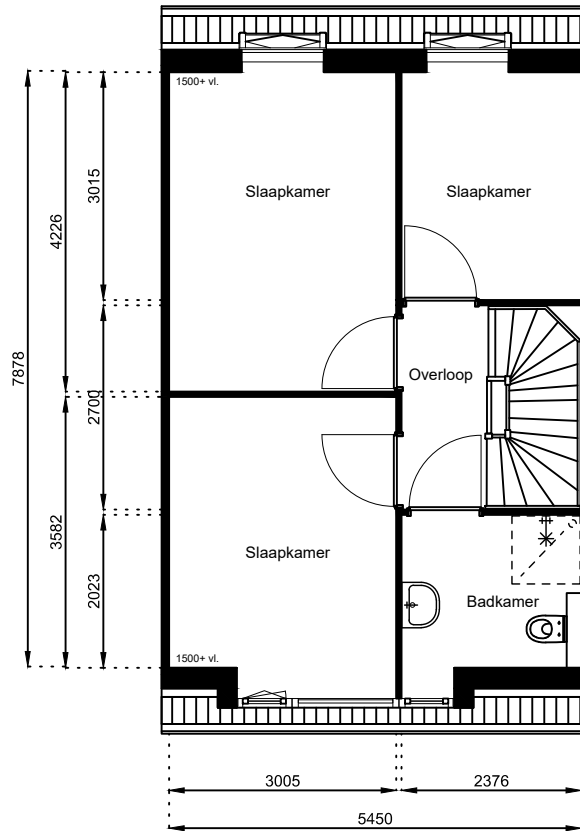

Aan deze tekeningen kunnen geen rechten worden ontleend. De maten kunnen in werkelijkheid afwijken.

Locatie:

Bouwnr 34

Schaal: 1:100

Datum: 17 februari 2025

Getekend: N. de Hoop

Mercuriusweg 1

1531 AD WORMER

Tel: (075) 642 642 1

www.wormerwonen.nl