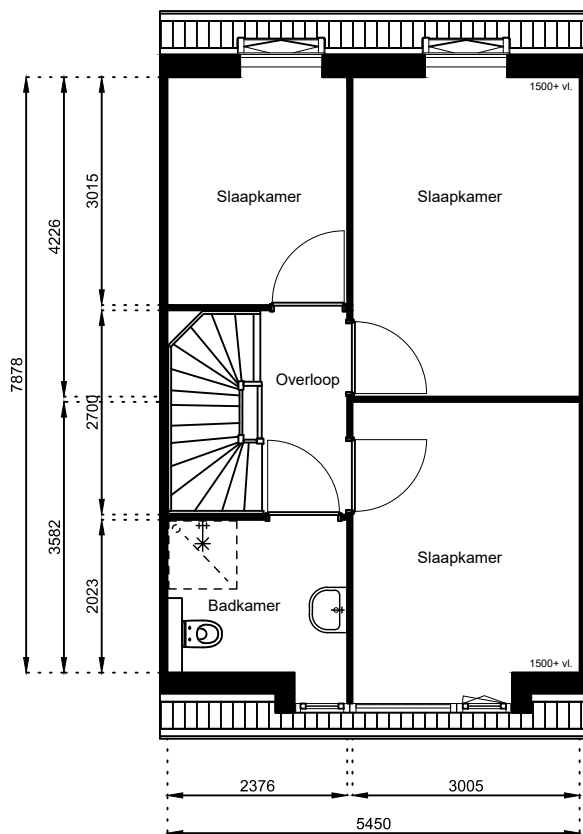

www.wormerwonen.nl

Aan deze tekeningen kunnen geen rechten worden ontleend. De maten kunnen in werkelijkheid afwijken.

Locatie:

Bouwnr 49

Schaal: 1:100

Datum: 17 februari 2025

Getekend: N. de Hoop

Mercuriusweg 1