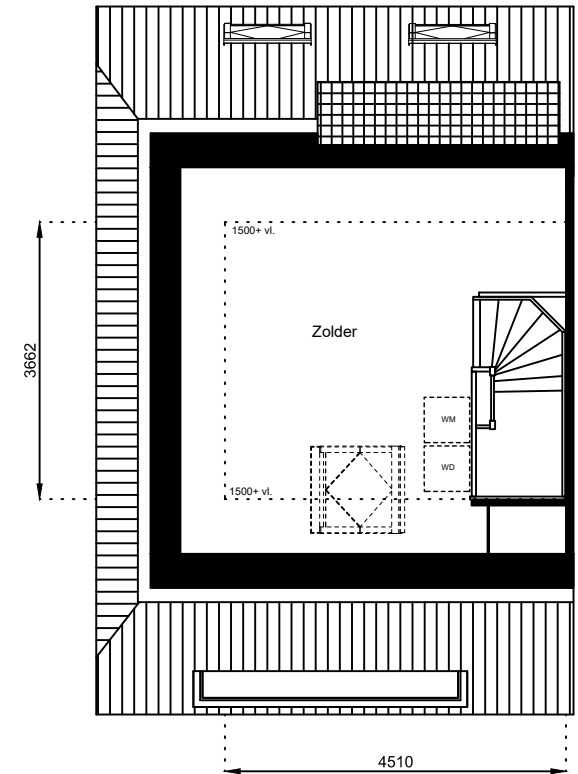

Aan deze tekeningen kunnen geen rechten worden ontleend. De maten kunnen in werkelijkheid afwijken.

Locatie:

Bouwnr 10

Schaal: 1:100

Datum: 17 februari 2025

Getekend: N. de Hoop

Mercuriusweg 1

1531 AD WORMER

Tel: (075) 642 642 1

www.wormerwonen.nl