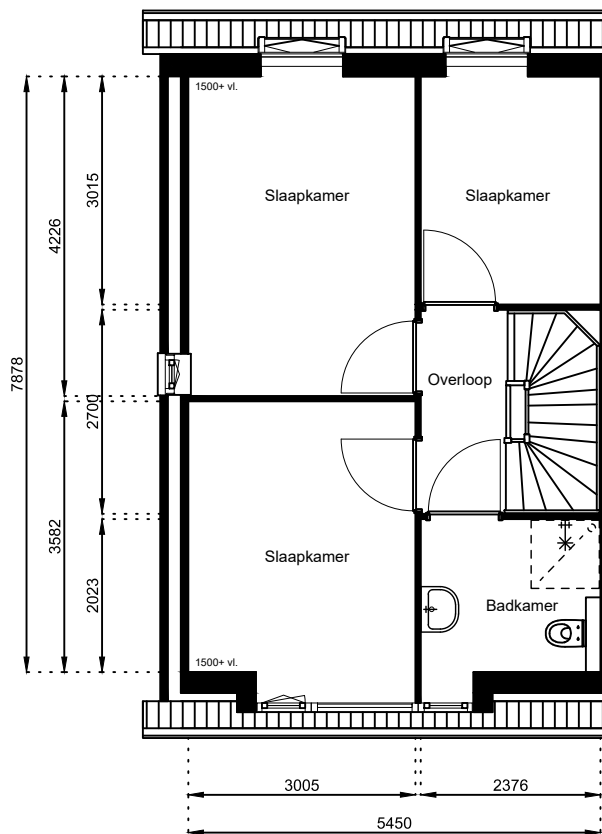

Aan deze tekeningen kunnen geen rechten worden ontleend. De maten kunnen in werkelijkheid afwijken.

Locatie:

Bouwnr 35

Schaal: 1:100

Datum: 17 februari 2025

Getekend: N. de Hoop

Mercuriusweg 1

1531 AD WORMER

Tel: (075) 642 642 1

www.wormerwonen.nl