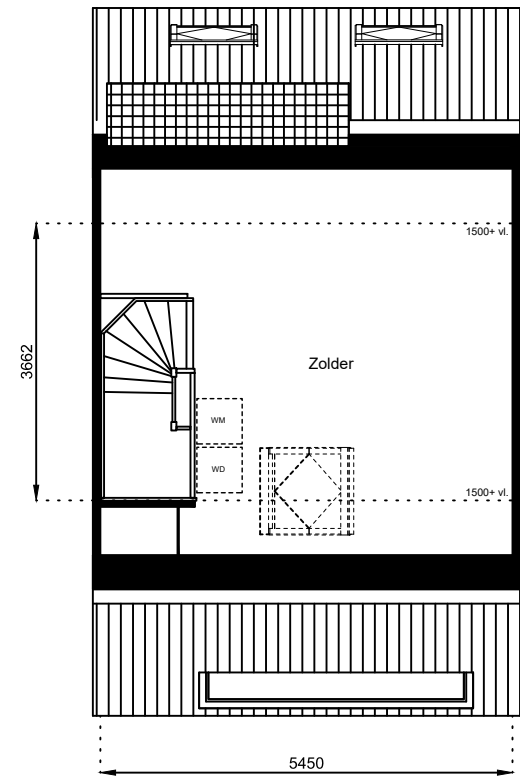

Aan deze tekeningen kunnen geen rechten worden ontleend. De maten kunnen in werkelijkheid afwijken.

Locatie:

Bouwnr 15

Schaal: 1:100

Datum: 17 februari 2025

Getekend: N. de Hoop

Mercuriusweg 1

1531 AD WORMER

Tel: (075) 642 642 1

www.wormerwonen.nl