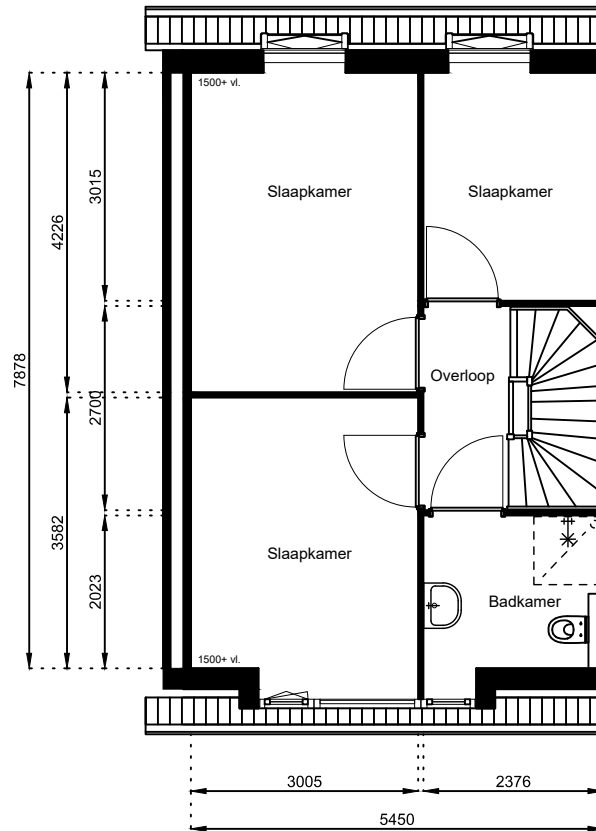

Aan deze tekeningen kunnen geen rechten worden ontleend. De maten kunnen in werkelijkheid afwijken.

Locatie:

Bouwnr 10

Schaal: 1:100

Datum: 17 februari 2025

Getekend: N. de Hoop

Mercuriusweg 1

1531 AD WORMER

Tel: (075) 642 642 1

www.wormerwonen.nl