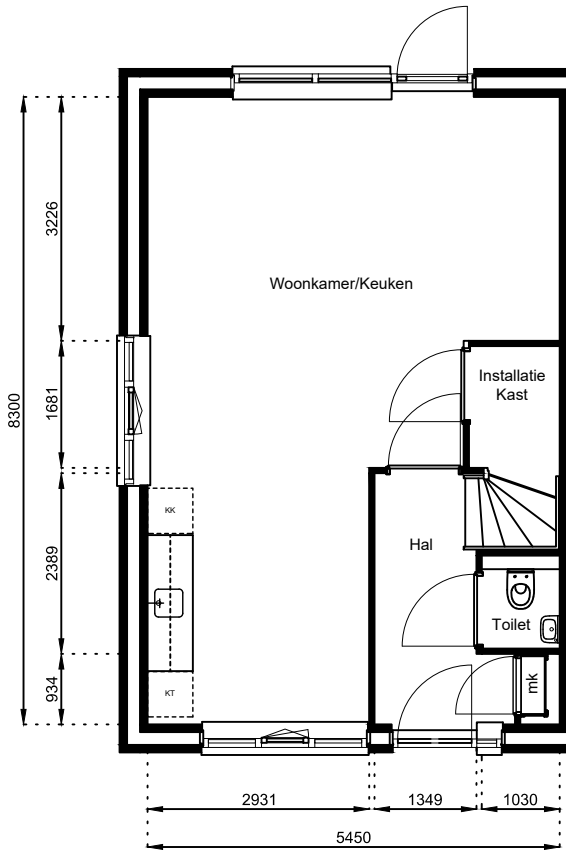

www.wormerwonen.nl

Aan deze tekeningen kunnen geen rechten worden ontleend. De maten kunnen in werkelijkheid afwijken.

Locatie:

Bouwnr 65

Schaal: 1:100

Datum: 17 februari 2025

Getekend: N. de Hoop

Mercuriusweg 1

1531 AD WORMER

Tel: (075) 642 642 1

www.wormerwonen.nl

Aan deze tekeningen kunnen geen rechten worden ontleend. De maten kunnen in werkelijkheid afwijken.

Locatie:

Bouwnr 66

Schaal: 1:100

Datum: 17 februari 2025