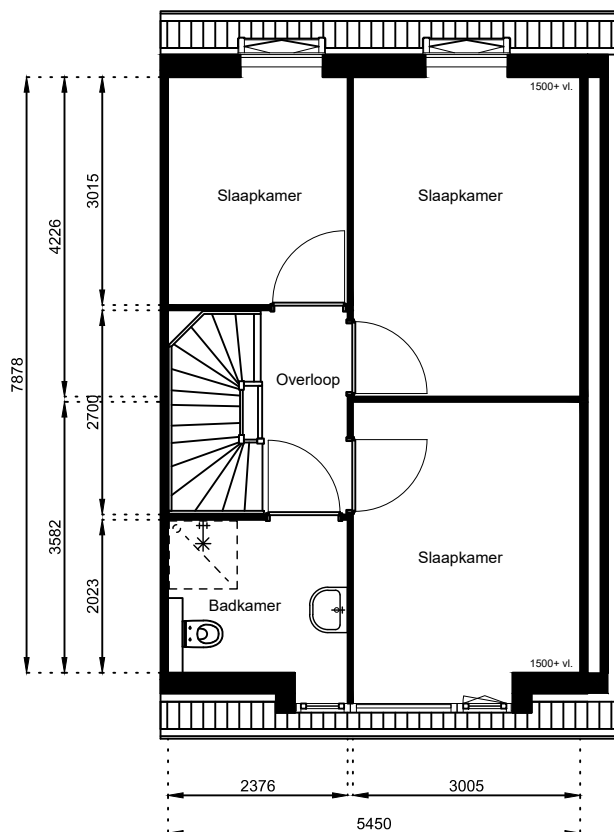

www.wormerwonen.nl

Aan deze tekeningen kunnen geen rechten worden ontleend. De maten kunnen in werkelijkheid afwijken.

Locatie:

Bouwnr 65

Schaal: 1:100

Datum: 17 februari 2025

Getekend: N. de Hoop

Mercuriusweg 1