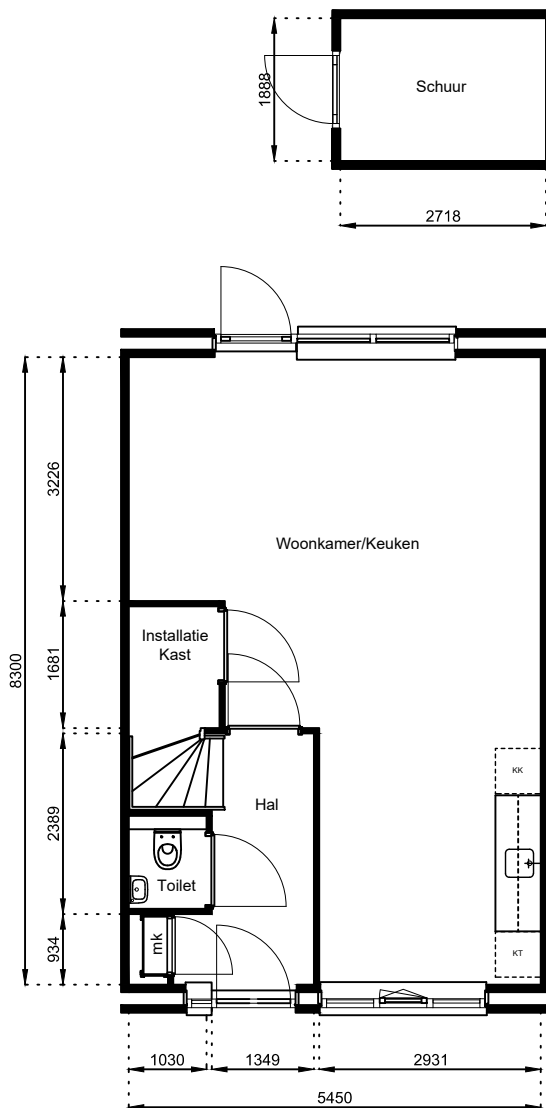

Schaal: 1:100

Datum: 17 februari 2025

Getekend: N. de Hoop

Mercuriusweg 1

1531 AD WORMER

Tel: (075) 642 642 1

www.wormerwonen.nl

Aan deze tekeningen kunnen geen rechten worden ontleend. De maten kunnen in werkelijkheid afwijken.