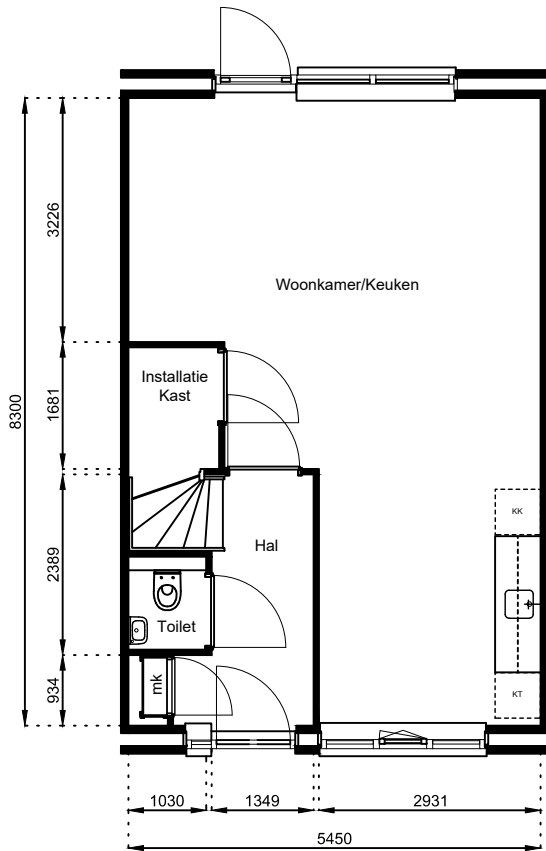

www.wormerwonen.nl

Aan deze tekeningen kunnen geen rechten worden ontleend. De maten kunnen in werkelijkheid afwijken.

Locatie:

Bouwnr 85

Schaal: 1:100

Datum: 17 februari 2025

Getekend: N. de Hoop

Mercuriusweg 1

1531 AD WORMER

Tel: (075) 642 642 1

www.wormerwonen.nl

Aan deze tekeningen kunnen geen rechten worden ontleend. De maten kunnen in werkelijkheid afwijken.

Locatie:

Bouwnr 86

Schaal: 1:100

Datum: 17 februari 2025