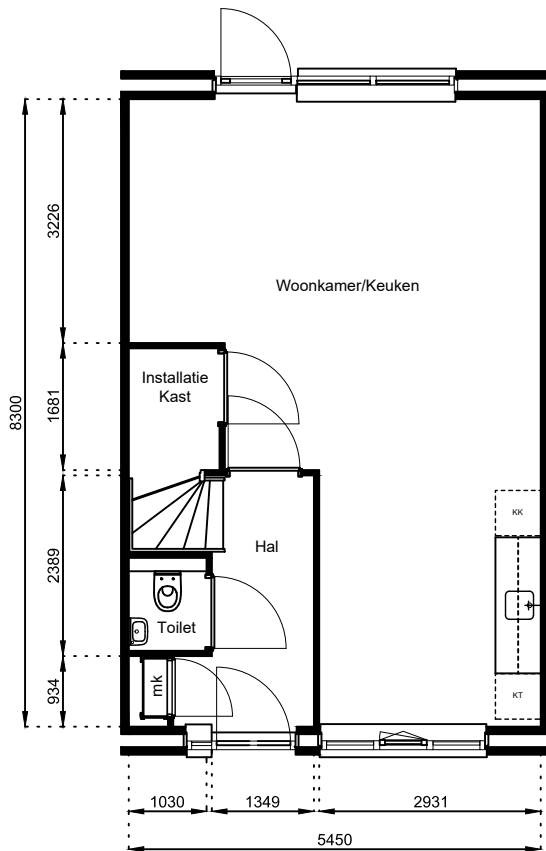

www.wormerwonen.nl

Aan deze tekeningen kunnen geen rechten worden ontleend. De maten kunnen in werkelijkheid afwijken.

Locatie:

Bouwnr 81

Schaal: 1:100

Datum: 17 februari 2025

Getekend: N. de Hoop

Mercuriusweg 1

1531 AD WORMER

Tel: (075) 642 642 1

www.wormerwonen.nl

Aan deze tekeningen kunnen geen rechten worden ontleend. De maten kunnen in werkelijkheid afwijken.

Locatie:

Bouwnr 82

Schaal: 1:100

Datum: 17 februari 2025