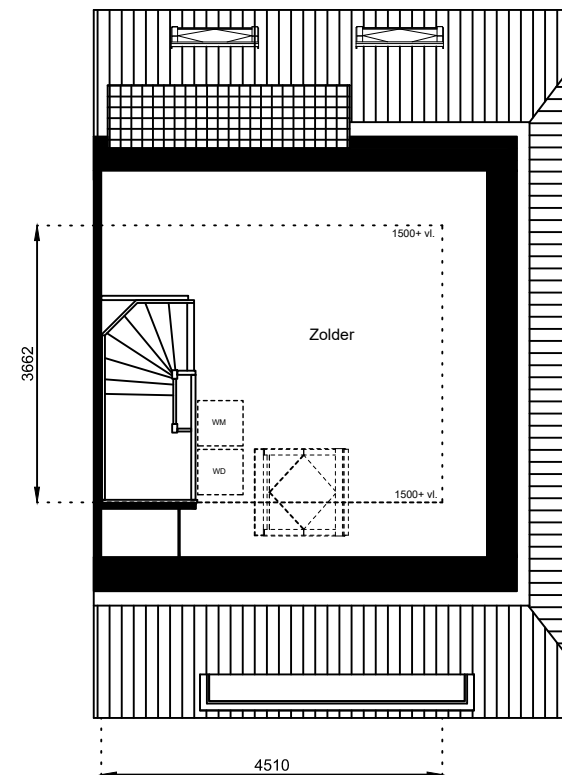

Aan deze tekeningen kunnen geen rechten worden ontleend. De maten kunnen in werkelijkheid afwijken.

Locatie:

Bouwnr 51

Schaal: 1:100

Datum: 17 februari 2025

Getekend: N. de Hoop

Mercuriusweg 1

1531 AD WORMER

Tel: (075) 642 642 1

www.wormerwonen.nl