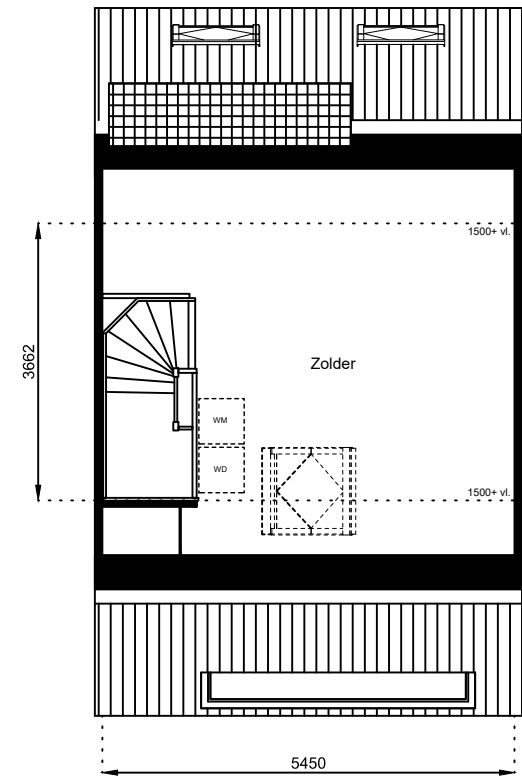

Datum: 17 februari 2025

Getekend: N. de Hoop

Mercuriusweg 1

1531 AD WORMER

Tel: (075) 642 642 1

www.wormerwonen.nl

Aan deze tekeningen kunnen geen rechten worden ontleend. De maten kunnen in werkelijkheid afwijken.