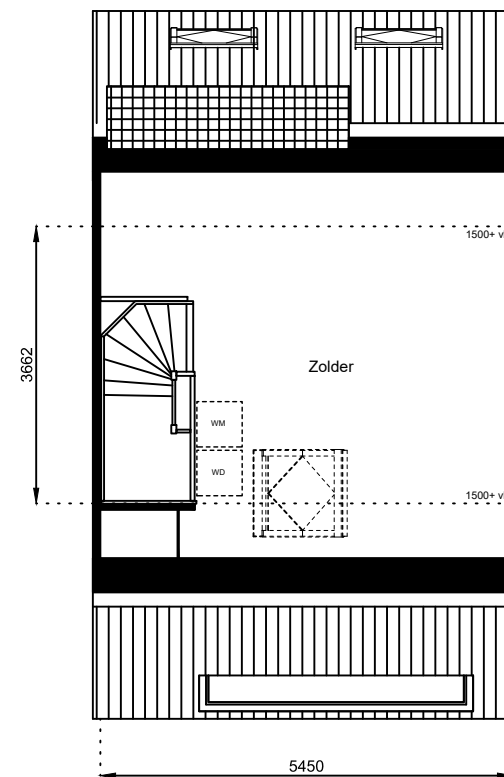

www.wormerwonen.nl

Aan deze tekeningen kunnen geen rechten worden ontleend. De maten kunnen in werkelijkheid afwijken.

Locatie:

Bouwnr 49

Schaal: 1:100

Datum: 17 februari 2025

Getekend: N. de Hoop

Mercuriusweg 1