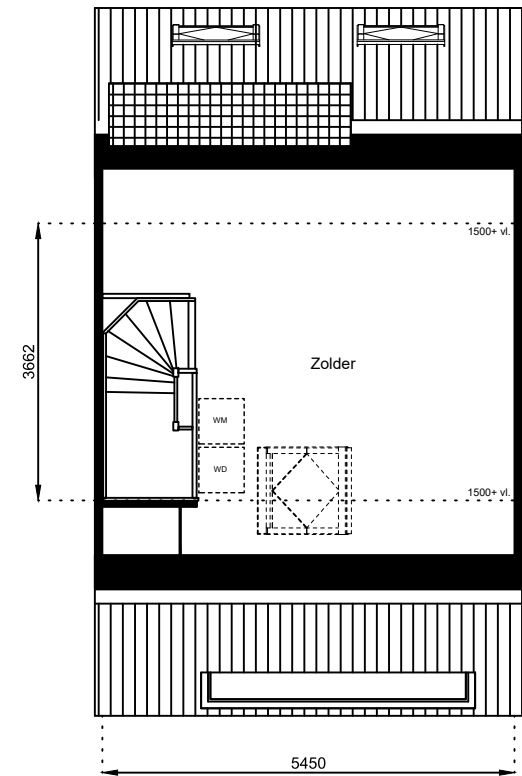

Schaal: 1:100

Datum: 17 februari 2025

Getekend: N. de Hoop

Mercuriusweg 1

1531 AD WORMER

Tel: (075) 642 642 1

www.wormerwonen.nl

Aan deze tekeningen kunnen geen rechten worden ontleend. De maten kunnen in werkelijkheid afwijken.