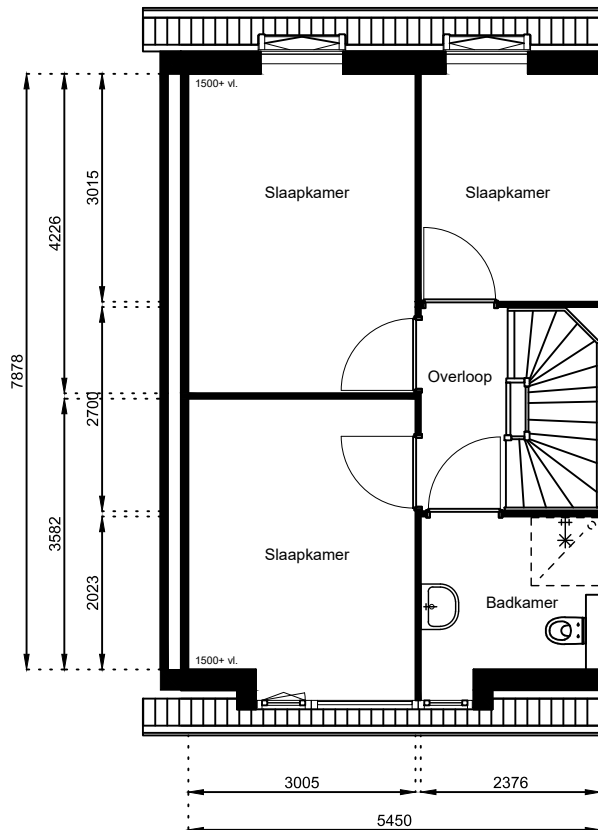

Schaal: 1:100

Datum: 17 februari 2025

Getekend: N. de Hoop

Mercuriusweg 1

1531 AD WORMER

Tel: (075) 642 642 1

www.wormerwonen.nl

Aan deze tekeningen kunnen geen rechten worden ontleend. De maten kunnen in werkelijkheid afwijken.