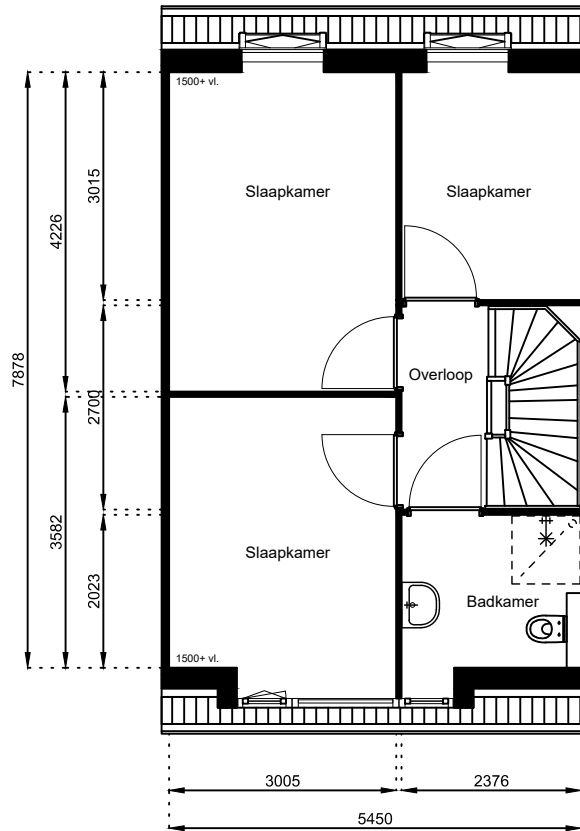

www.wormerwonen.nl

Aan deze tekeningen kunnen geen rechten worden ontleend. De maten kunnen in werkelijkheid afwijken.

Locatie:

Bouwnr 37

Schaal: 1:100

Datum: 17 februari 2025

Getekend: N. de Hoop

Mercuriusweg 1