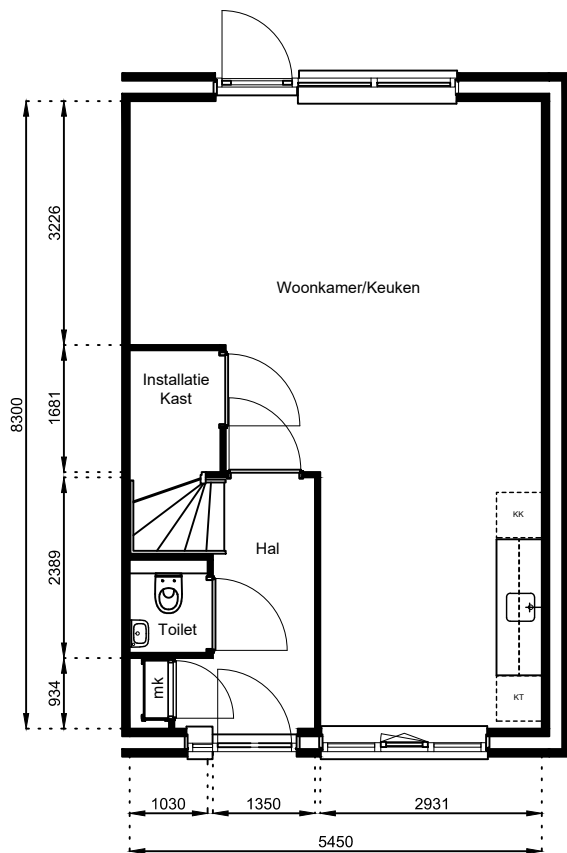

Aan deze tekeningen kunnen geen rechten worden ontleend. De maten kunnen in werkelijkheid afwijken.

Locatie:

Bouwnr 51

Schaal: 1:100

Datum: 17 februari 2025

Getekend: N. de Hoop

Mercuriusweg 1

1531 AD WORMER

Tel: (075) 642 642 1

www.wormerwonen.nl