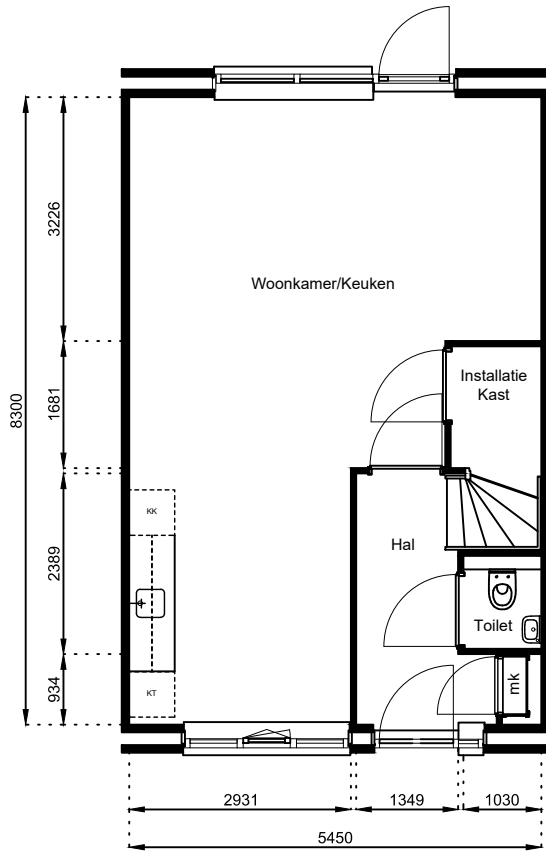

Schaal: 1:100

Datum: 17 februari 2025

Getekend: N. de Hoop

Mercuriusweg 1

1531 AD WORMER

Tel: (075) 642 642 1

www.wormerwonen.nl

Aan deze tekeningen kunnen geen rechten worden ontleend. De maten kunnen in werkelijkheid afwijken.