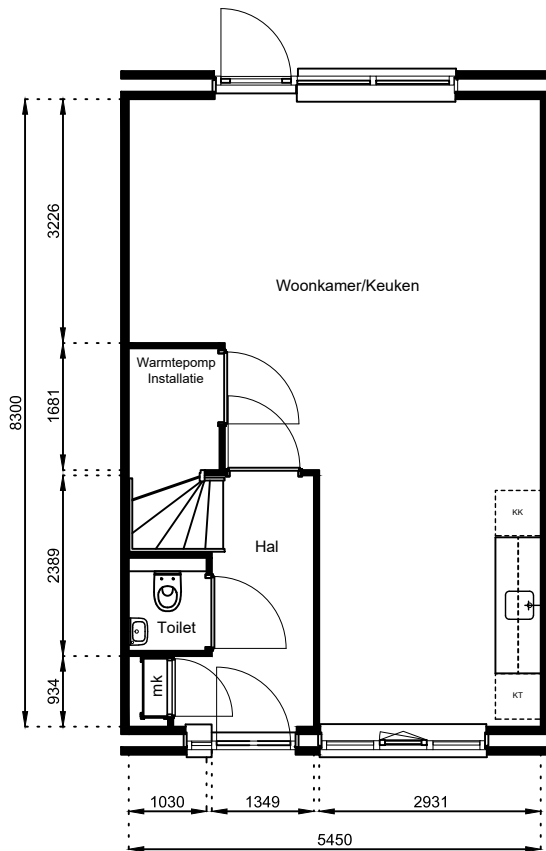

Aan deze tekeningen kunnen geen rechten worden ontleend. De maten kunnen in werkelijkheid afwijken.

Locatie:

Bouwnr 3

Schaal: 1:100

Datum: 17 februari 2025

Getekend: N. de Hoop

Mercuriusweg 1

1531 AD WORMER

Tel: (075) 642 642 1

www.wormerwonen.nl