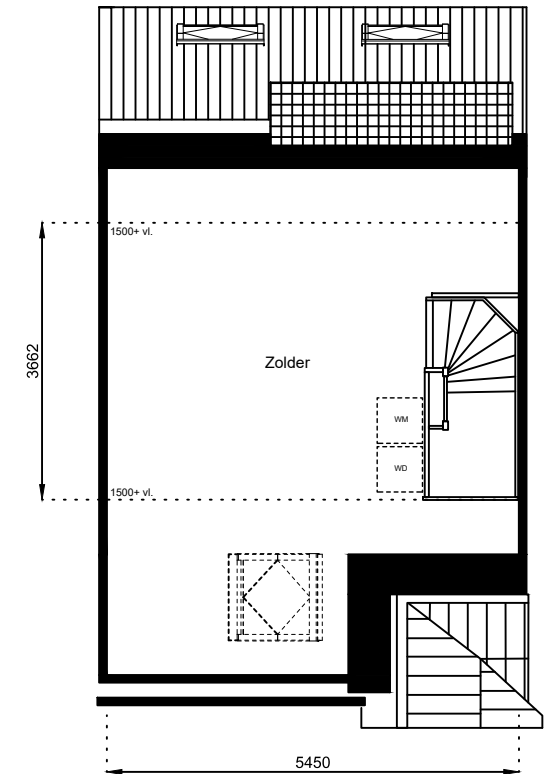

Aan deze tekeningen kunnen geen rechten worden ontleend. De maten kunnen in werkelijkheid afwijken.

Locatie:

Bouwnr 46

Schaal: 1:100

Datum: 17 februari 2025

Getekend: N. de Hoop

Mercuriusweg 1

1531 AD WORMER

Tel: (075) 642 642 1

www.wormerwonen.nl