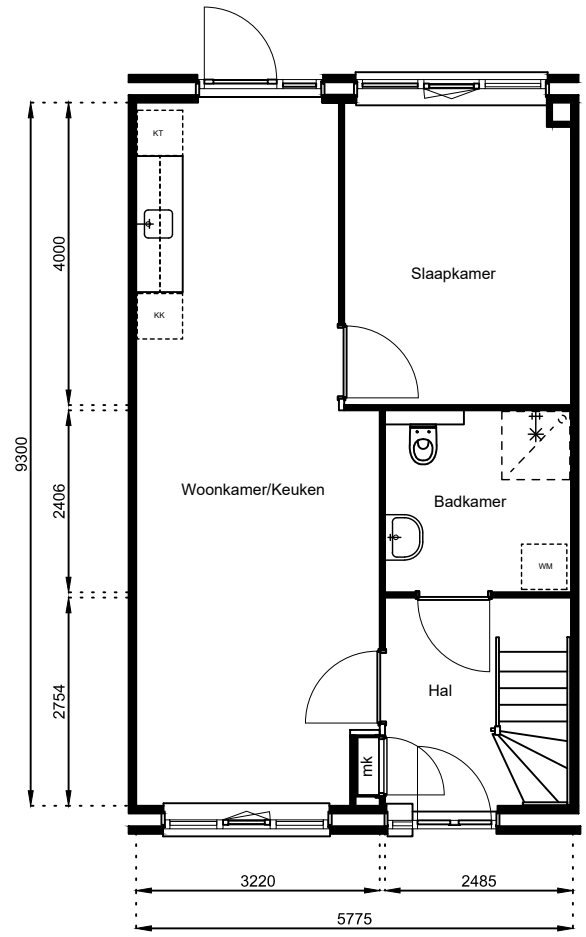

Aan deze tekeningen kunnen geen rechten worden ontleend. De maten kunnen in werkelijkheid afwijken.

Locatie:

Bouwnr 55

Schaal: 1:100

Datum: 17 februari 2025

Getekend: N. de Hoop

Mercuriusweg 1

1531 AD WORMER

Tel: (075) 642 642 1

www.wormerwonen.nl

Aan deze tekeningen kunnen geen rechten worden ontleend. De maten kunnen in werkelijkheid afwijken.			
Locatie: Bouwnr 56	Schaal: 1:100	Mercuriusweg 1	
	Datum: 17 februari 2025	1531 AD WORMER	
	Getekend: N. de Hoop	Tel: (075) 642 642 1	
		www.wormerwonen.nl	