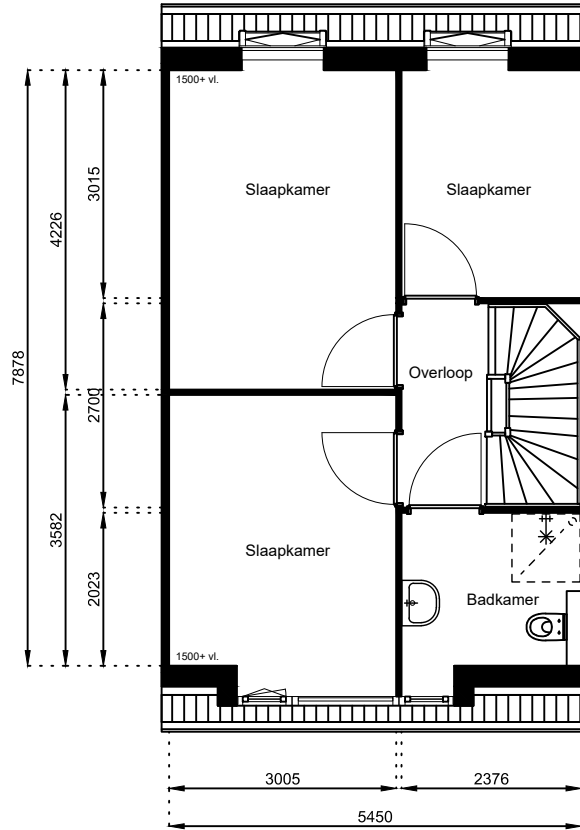

Schaal: 1:100

Datum: 17 februari 2025

Getekend: N. de Hoop

Mercuriusweg 1

1531 AD WORMER

Tel: (075) 642 642 1

www.wormerwonen.nl

Aan deze tekeningen kunnen geen rechten worden ontleend. De maten kunnen in werkelijkheid afwijken.