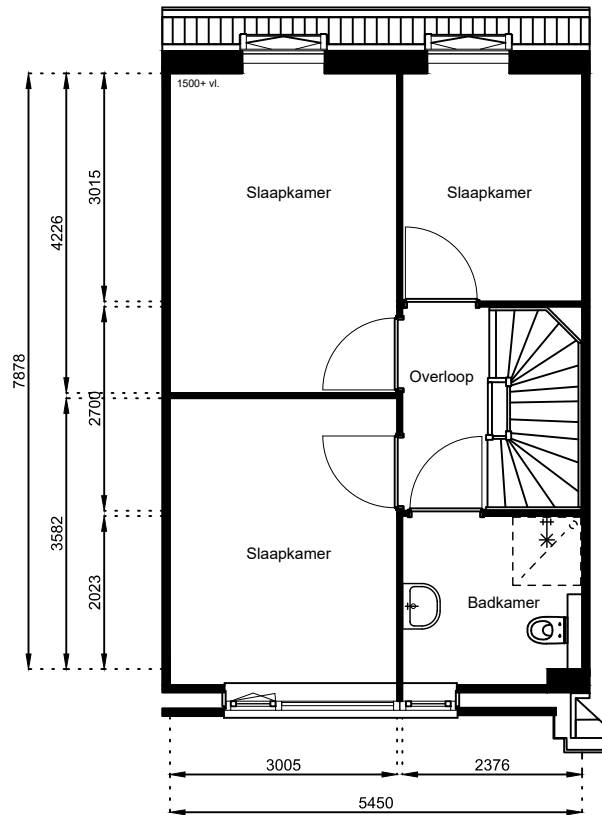

Aan deze tekeningen kunnen geen rechten worden ontleend. De maten kunnen in werkelijkheid afwijken.

Locatie:

Bouwnr 46

Schaal: 1:100

Datum: 17 februari 2025

Getekend: N. de Hoop

Mercuriusweg 1

1531 AD WORMER

Tel: (075) 642 642 1

www.wormerwonen.nl