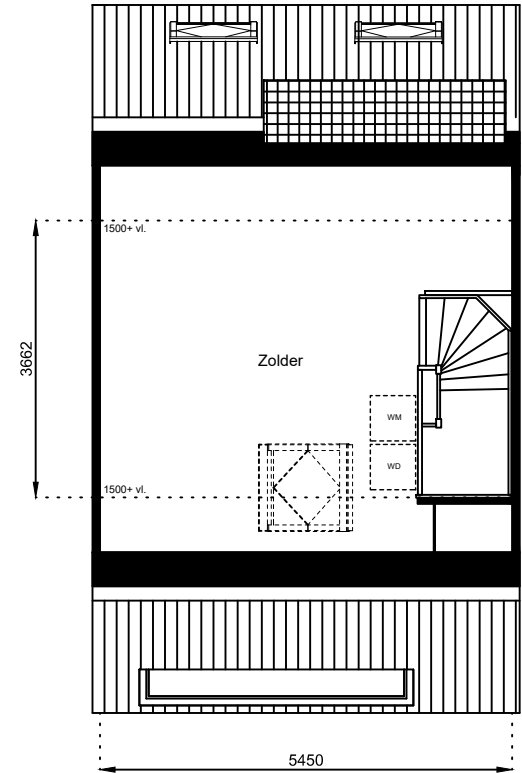

www.wormerwonen.nl

Aan deze tekeningen kunnen geen rechten worden ontleend. De maten kunnen in werkelijkheid afwijken.

Locatie:

Bouwnr 25

Schaal: 1:100

Datum: 17 februari 2025

Getekend: N. de Hoop

Mercuriusweg 1