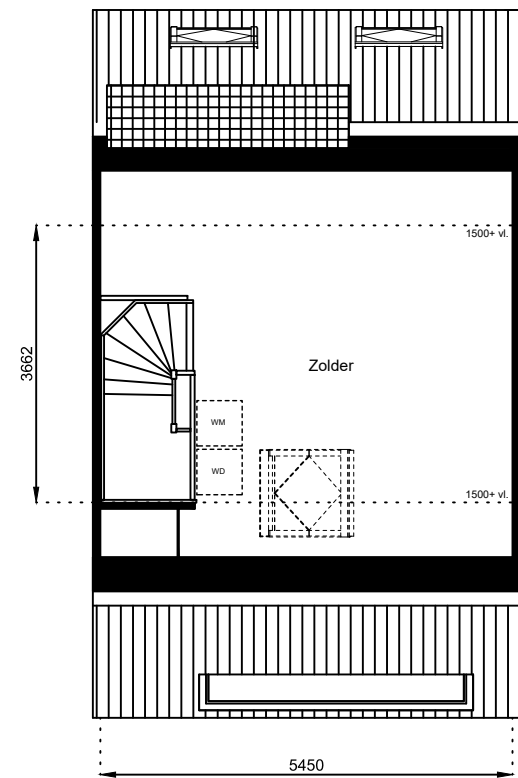

www.wormerwonen.nl

Aan deze tekeningen kunnen geen rechten worden ontleend. De maten kunnen in werkelijkheid afwijken.

Locatie:

Bouwnr 21

Schaal: 1:100

Datum: 17 februari 2025

Getekend: N. de Hoop

Mercuriusweg 1