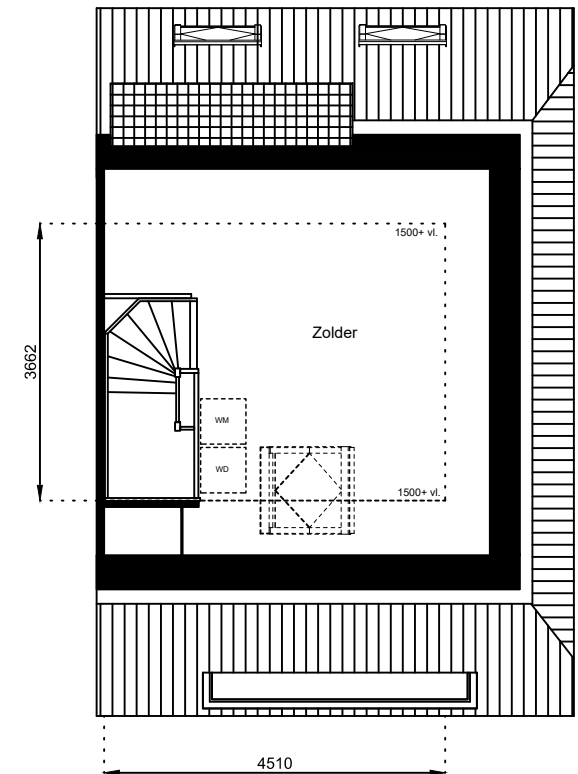

Aan deze tekeningen kunnen geen rechten worden ontleend. De maten kunnen in werkelijkheid afwijken.

Locatie:

Bouwnr 42

Schaal: 1:100

Datum: 17 februari 2025

Getekend: N. de Hoop

Mercuriusweg 1

1531 AD WORMER

Tel: (075) 642 642 1

www.wormerwonen.nl