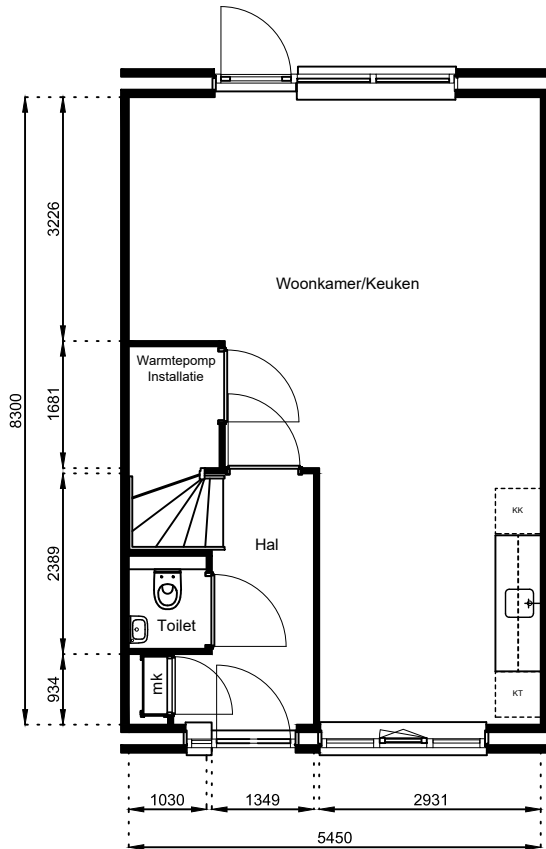

www.wormerwonen.nl

Aan deze tekeningen kunnen geen rechten worden ontleend. De maten kunnen in werkelijkheid afwijken.

Locatie:

Bouwnr 33

Schaal: 1:100

Datum: 17 februari 2025

Getekend: N. de Hoop

Mercuriusweg 1