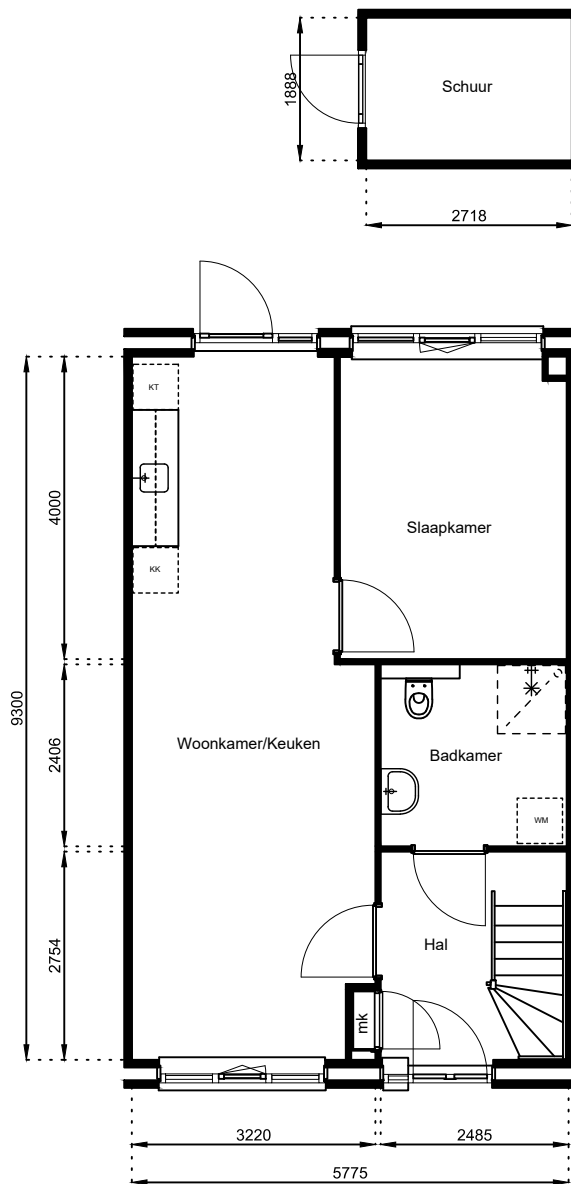

Aan deze tekeningen kunnen geen rechten worden ontleend. De maten kunnen in werkelijkheid afwijken.

Locatie:

Bouwnr 57

Schaal: 1:100

Datum: 17 februari 2025

Getekend: N. de Hoop

Mercuriusweg 1

1531 AD WORMER

Tel: (075) 642 642 1

www.wormerwonen.nl

Aan deze tekeningen kunnen geen rechten worden ontleend. De maten kunnen in werkelijkheid afwijken.

Locatie:

Bouwnr 58

Schaal: 1:100

Datum: 17 februari 2025

Getekend: N. de Hoop