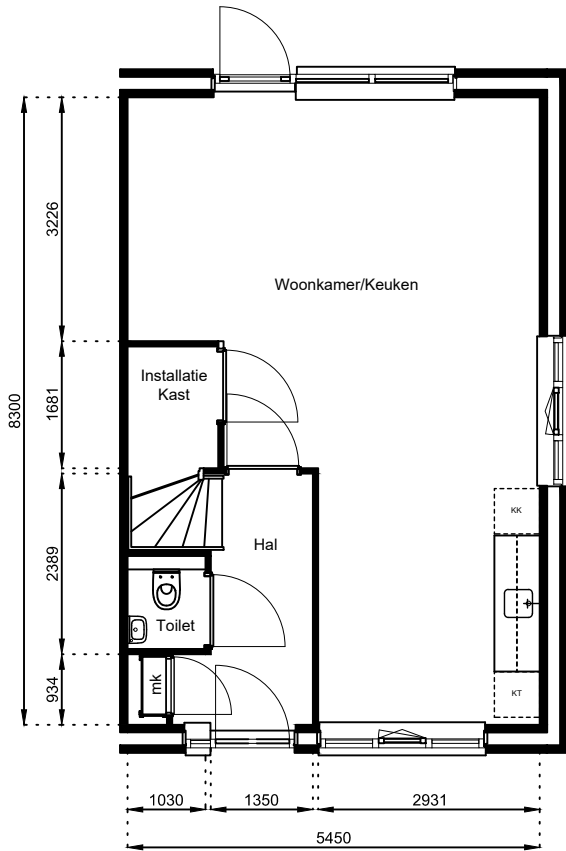

Aan deze tekeningen kunnen geen rechten worden ontleend. De maten kunnen in werkelijkheid afwijken.

Locatie:

Bouwnr 83

Schaal: 1:100

Datum: 17 februari 2025

Getekend: N. de Hoop

Mercuriusweg 1

1531 AD WORMER

Tel: (075) 642 642 1

www.wormerwonen.nl