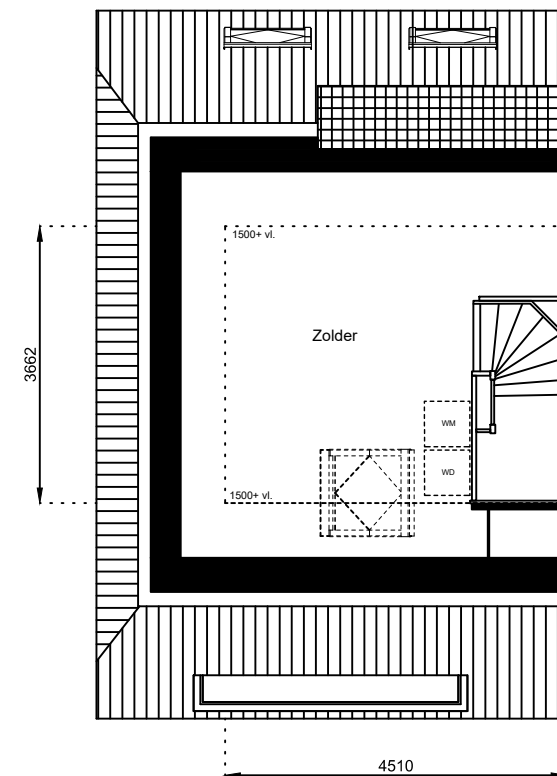

Datum: 17 februari 2025

Getekend: N. de Hoop

Mercuriusweg 1

1531 AD WORMER

Tel: (075) 642 642 1

www.wormerwonen.nl

Aan deze tekeningen kunnen geen rechten worden ontleend. De maten kunnen in werkelijkheid afwijken.