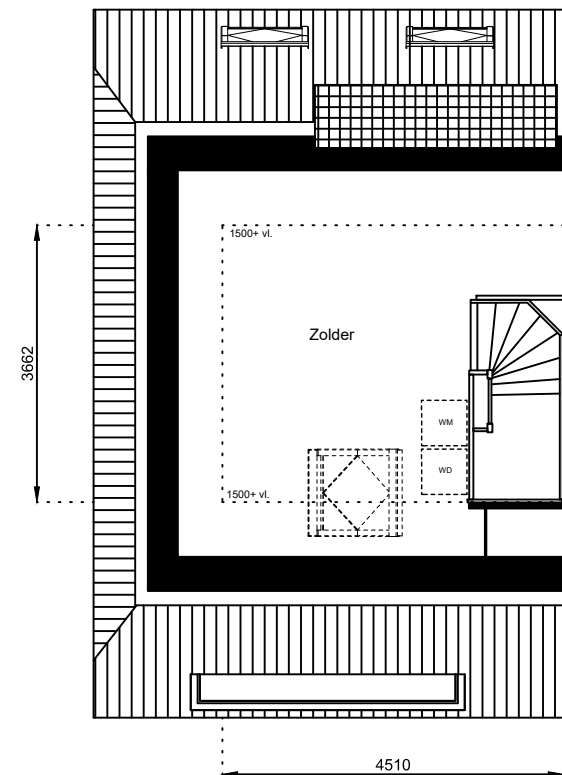

Schaal: 1:100

Datum: 17 februari 2025

Getekend: N. de Hoop

Mercuriusweg 1

1531 AD WORMER

Tel: (075) 642 642 1

www.wormerwonen.nl

Aan deze tekeningen kunnen geen rechten worden ontleend. De maten kunnen in werkelijkheid afwijken.