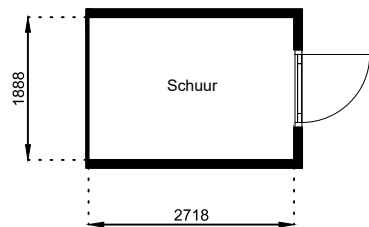

Aan deze tekeningen kunnen geen rechten worden ontleend. De maten kunnen in werkelijkheid afwijken.

Locatie:

Bouwnr 65

Schaal: 1:100

Datum: 17 februari 2025

Getekend: N. de Hoop

Mercuriusweg 1

1531 AD WORMER

Tel: (075) 642 642 1

www.wormerwonen.nl