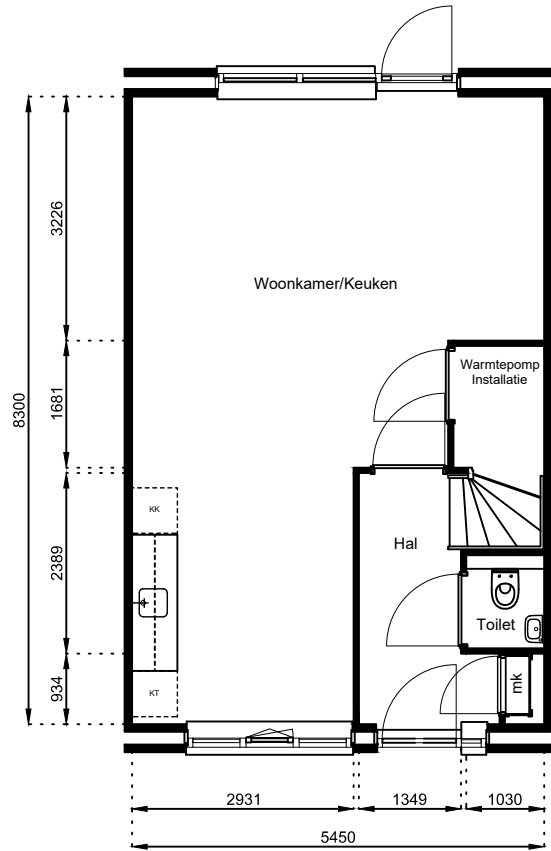

Aan deze tekeningen kunnen geen rechten worden ontleend. De maten kunnen in werkelijkheid afwijken.

Locatie:

Bouwnr 22

Schaal: 1:100

Datum: 17 februari 2025

Getekend: N. de Hoop

Mercuriusweg 1

1531 AD WORMER

Tel: (075) 642 642 1

www.wormerwonen.nl