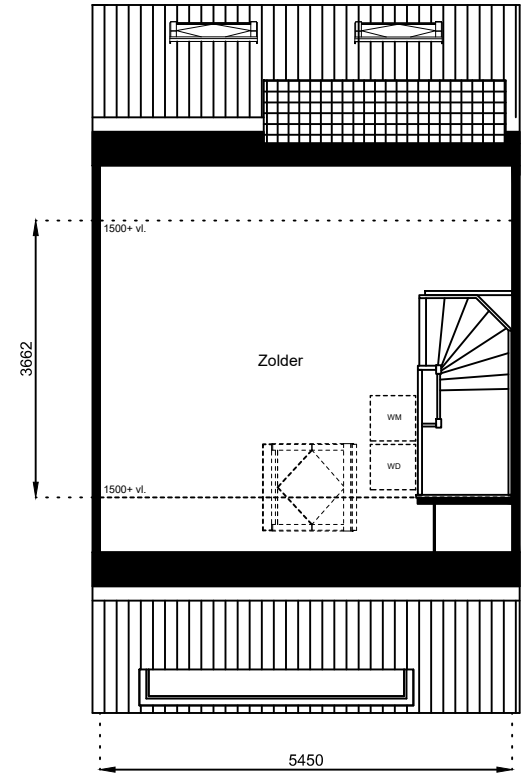

Schaal: 1:100

Datum: 17 februari 2025

Getekend: N. de Hoop

Mercuriusweg 1

1531 AD WORMER

Tel: (075) 642 642 1

www.wormerwonen.nl

Aan deze tekeningen kunnen geen rechten worden ontleend. De maten kunnen in werkelijkheid afwijken.