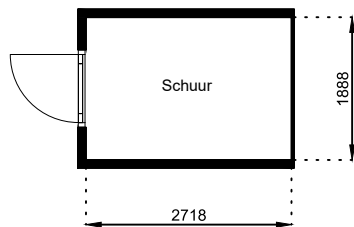

Aan deze tekeningen kunnen geen rechten worden ontleend. De maten kunnen in werkelijkheid afwijken.

Locatie:

Bouwnr 70

Schaal: 1:100

Datum: 17 februari 2025

Getekend: N. de Hoop

Mercuriusweg 1

1531 AD WORMER

Tel: (075) 642 642 1

www.wormerwonen.nl