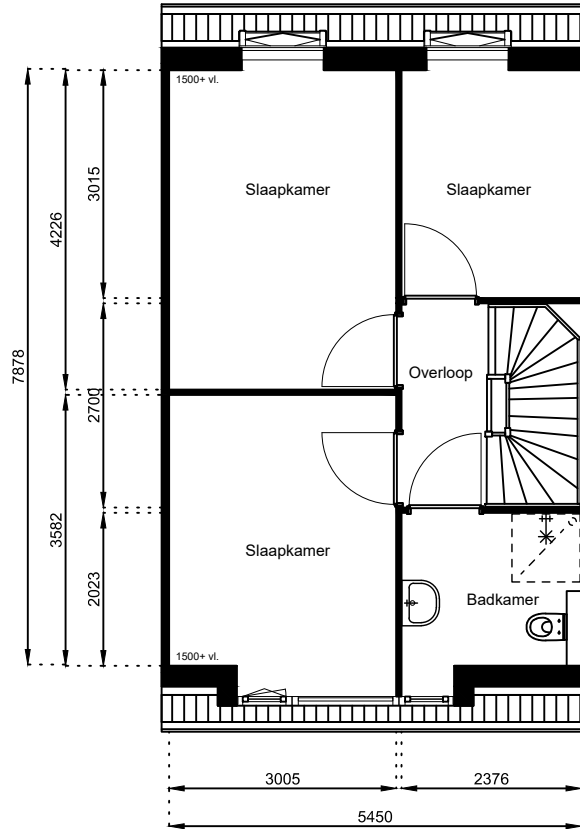

Aan deze tekeningen kunnen geen rechten worden ontleend. De maten kunnen in werkelijkheid afwijken.

Locatie:

Bouwnr 18

Schaal: 1:100

Datum: 17 februari 2025

Getekend: N. de Hoop

Mercuriusweg 1

1531 AD WORMER

Tel: (075) 642 642 1

www.wormerwonen.nl