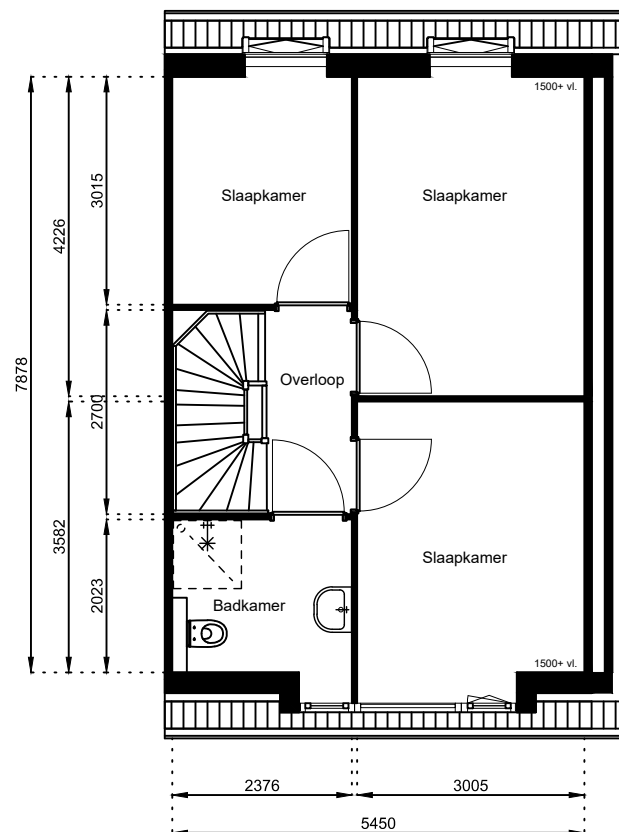

www.wormerwonen.nl

Aan deze tekeningen kunnen geen rechten worden ontleend. De maten kunnen in werkelijkheid afwijken.

Locatie:

Bouwnr 69

Schaal: 1:100

Datum: 17 februari 2025

Getekend: N. de Hoop

Mercuriusweg 1