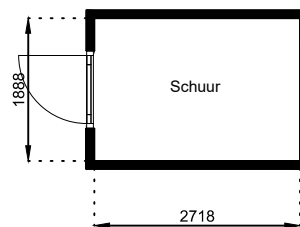

Aan deze tekeningen kunnen geen rechten worden ontleend. De maten kunnen in werkelijkheid afwijken.

Locatie:

Bouwnr 62

Schaal: 1:100

Datum: 17 februari 2025

Getekend: N. de Hoop

Mercuriusweg 1

1531 AD WORMER

Tel: (075) 642 642 1

www.wormerwonen.nl