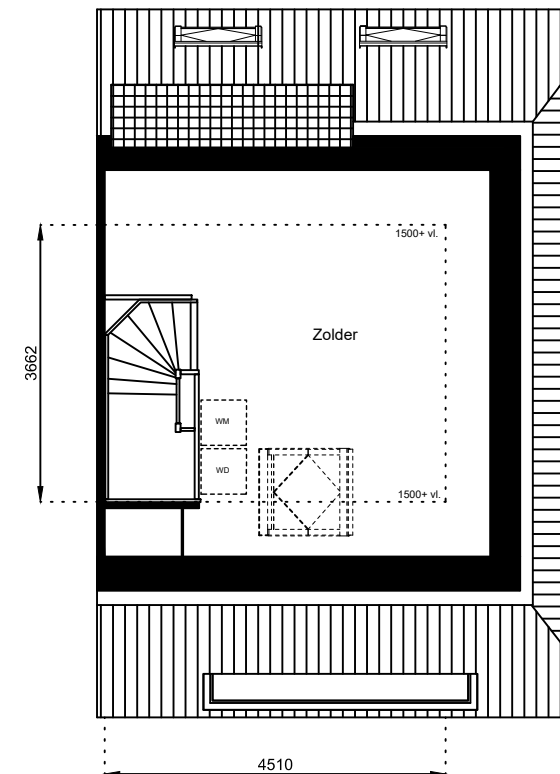

www.wormerwonen.nl

Aan deze tekeningen kunnen geen rechten worden ontleend. De maten kunnen in werkelijkheid afwijken.

Locatie:

Bouwnr 77

Schaal: 1:100

Datum: 17 februari 2025

Getekend: N. de Hoop

Mercuriusweg 1