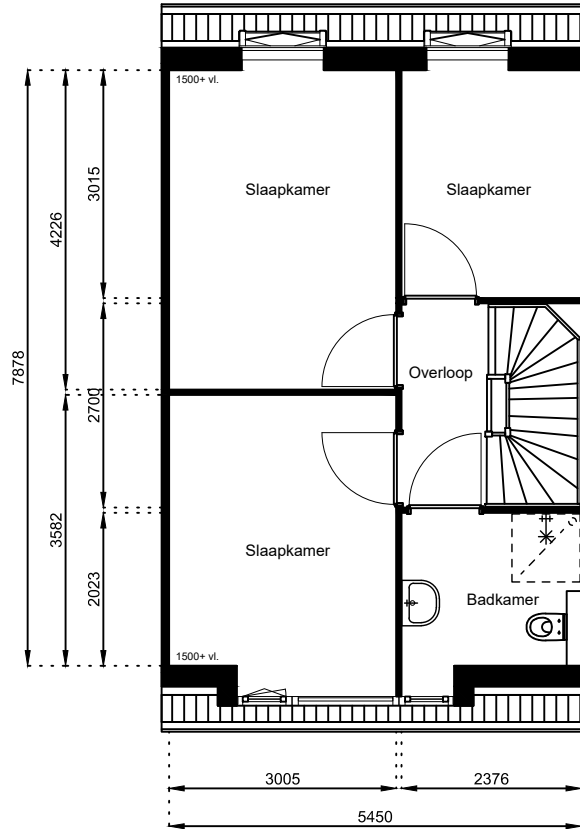

Aan deze tekeningen kunnen geen rechten worden ontleend. De maten kunnen in werkelijkheid afwijken.

Locatie:

Bouwnr 38

Schaal: 1:100

Datum: 17 februari 2025

Getekend: N. de Hoop

Mercuriusweg 1

1531 AD WORMER

Tel: (075) 642 642 1

www.wormerwonen.nl