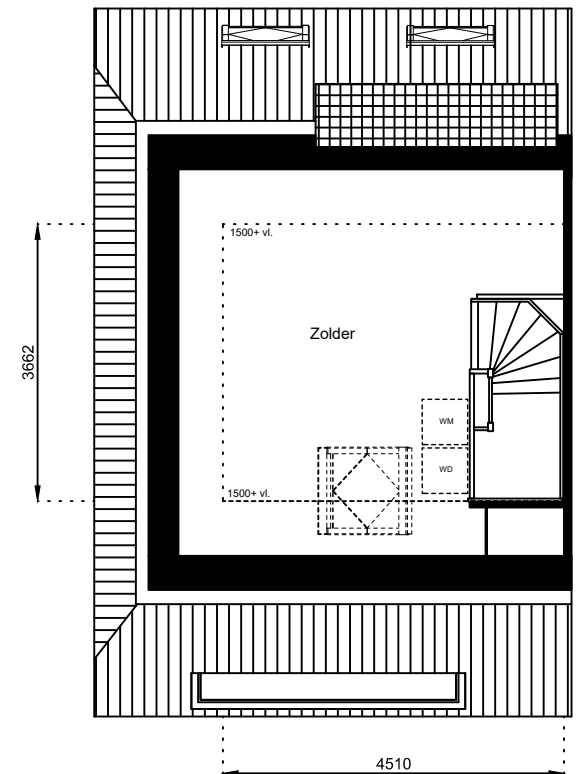

Schaal: 1:100

Datum: 17 februari 2025

Getekend: N. de Hoop

Mercuriusweg 1

1531 AD WORMER

Tel: (075) 642 642 1

www.wormerwonen.nl

Aan deze tekeningen kunnen geen rechten worden ontleend. De maten kunnen in werkelijkheid afwijken.