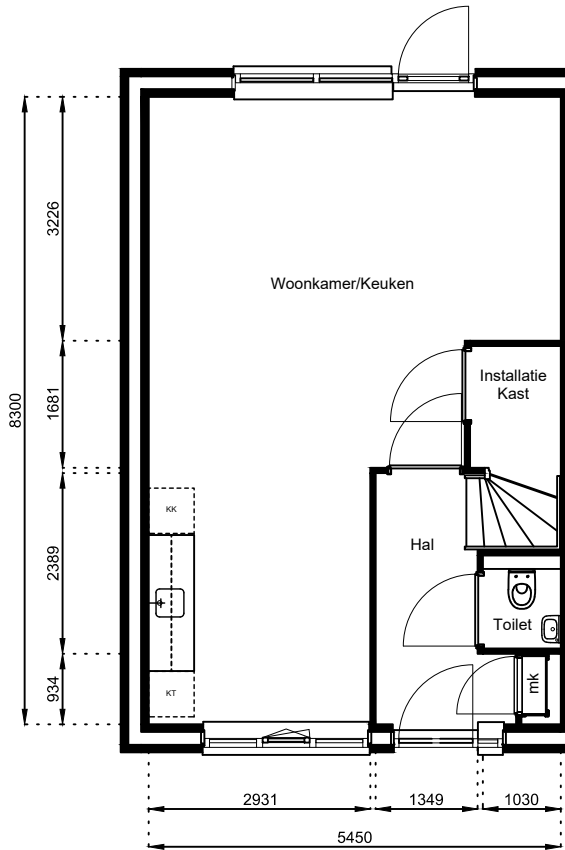

Schaal: 1:100

Datum: 17 februari 2025

Getekend: N. de Hoop

Mercuriusweg 1

1531 AD WORMER

Tel: (075) 642 642 1

www.wormerwonen.nl

Aan deze tekeningen kunnen geen rechten worden ontleend. De maten kunnen in werkelijkheid afwijken.