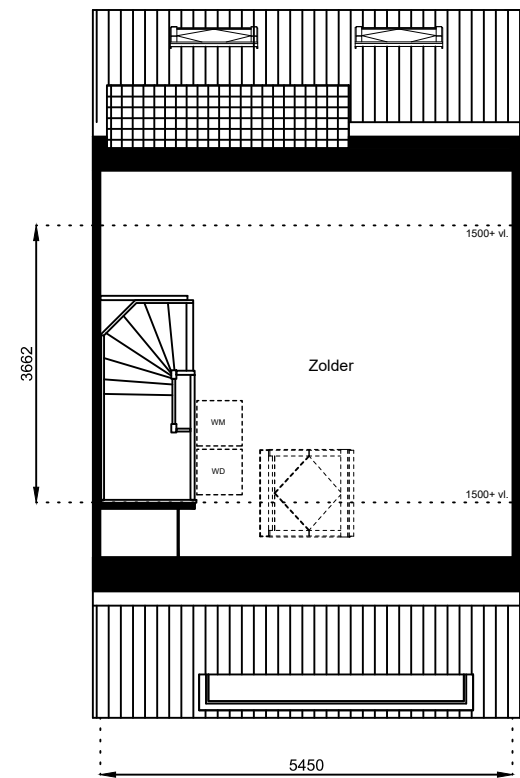

Aan deze tekeningen kunnen geen rechten worden ontleend. De maten kunnen in werkelijkheid afwijken.

Locatie:

Bouwnr 31

Schaal: 1:100

Datum: 17 februari 2025

Getekend: N. de Hoop

Mercuriusweg 1

1531 AD WORMER

Tel: (075) 642 642 1

www.wormerwonen.nl