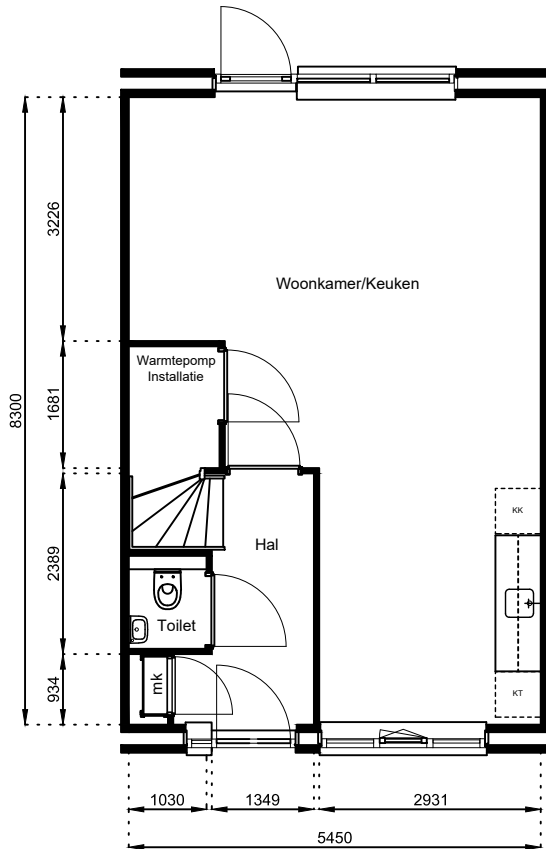

www.wormerwonen.nl

Aan deze tekeningen kunnen geen rechten worden ontleend. De maten kunnen in werkelijkheid afwijken.

Locatie:

Bouwnr 5

Schaal: 1:100

Datum: 17 februari 2025

Getekend: N. de Hoop

Mercuriusweg 1