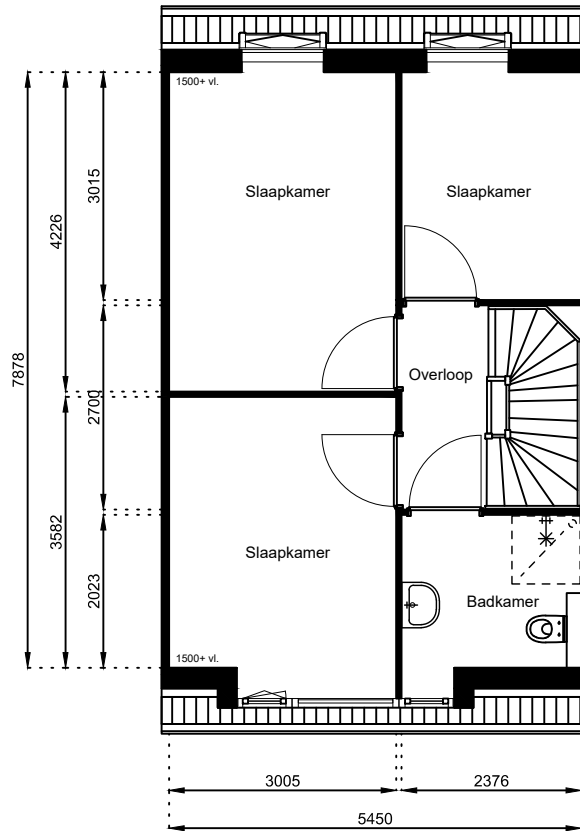

Aan deze tekeningen kunnen geen rechten worden ontleend. De maten kunnen in werkelijkheid afwijken.

Locatie:

Bouwnr 67

Schaal: 1:100

Datum: 17 februari 2025

Getekend: N. de Hoop

Mercuriusweg 1

1531 AD WORMER

Tel: (075) 642 642 1

www.wormerwonen.nl