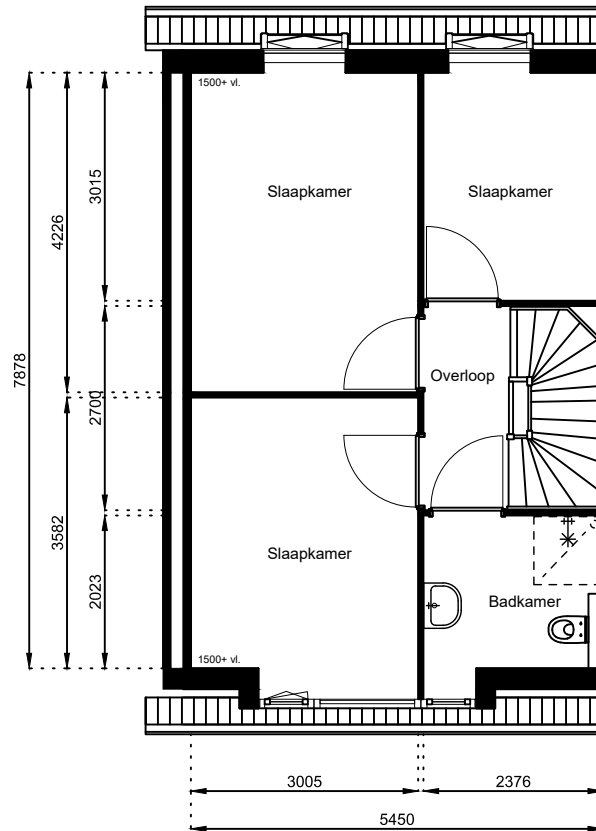

Schaal: 1:100

Datum: 17 februari 2025

Getekend: N. de Hoop

Mercuriusweg 1

1531 AD WORMER

Tel: (075) 642 642 1

www.wormerwonen.nl

Aan deze tekeningen kunnen geen rechten worden ontleend. De maten kunnen in werkelijkheid afwijken.