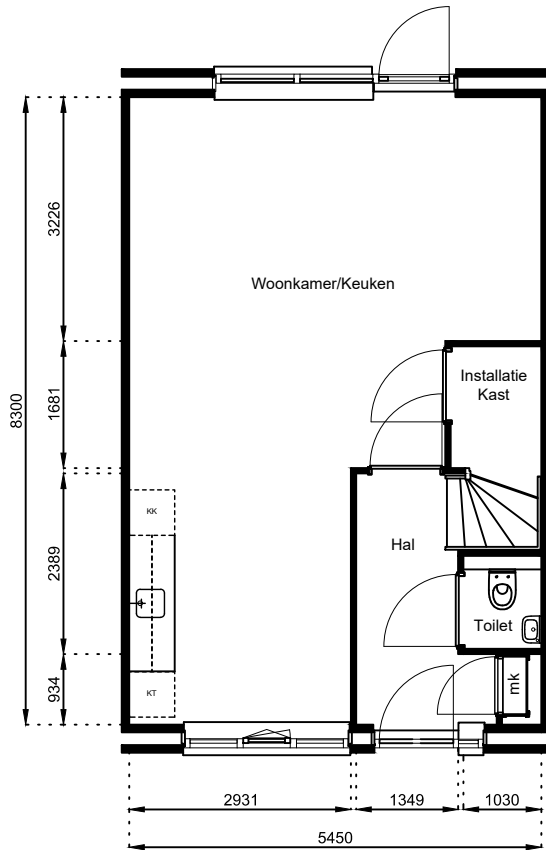

Getekend: N. de Hoop

Mercuriusweg 1

1531 AD WORMER

Tel: (075) 642 642 1

www.wormerwonen.nl

Aan deze tekeningen kunnen geen rechten worden ontleend. De maten kunnen in werkelijkheid afwijken.

Locatie:

Bouwnr 79