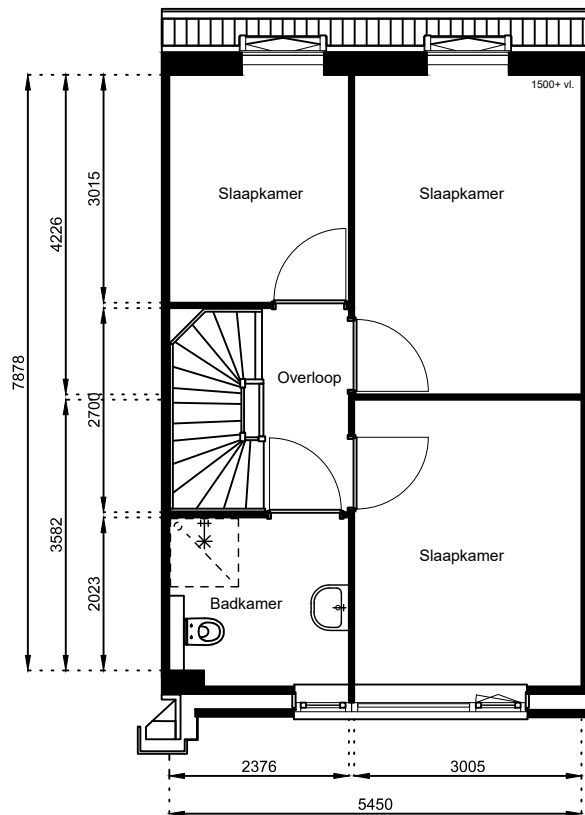

www.wormerwonen.nl

Aan deze tekeningen kunnen geen rechten worden ontleend. De maten kunnen in werkelijkheid afwijken.

Locatie:

Bouwnr 45

Schaal: 1:100

Datum: 17 februari 2025

Getekend: N. de Hoop

Mercuriusweg 1