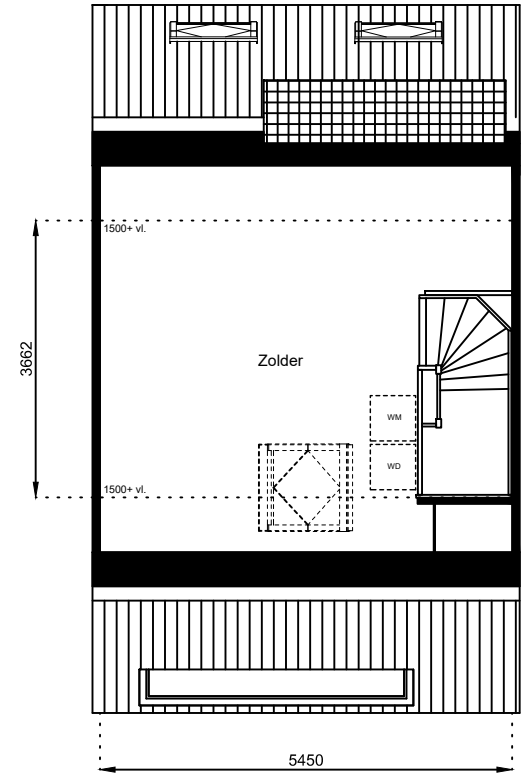

www.wormerwonen.nl

Aan deze tekeningen kunnen geen rechten worden ontleend. De maten kunnen in werkelijkheid afwijken.

Locatie:

Bouwnr 9

Schaal: 1:100

Datum: 17 februari 2025

Getekend: N. de Hoop

Mercuriusweg 1