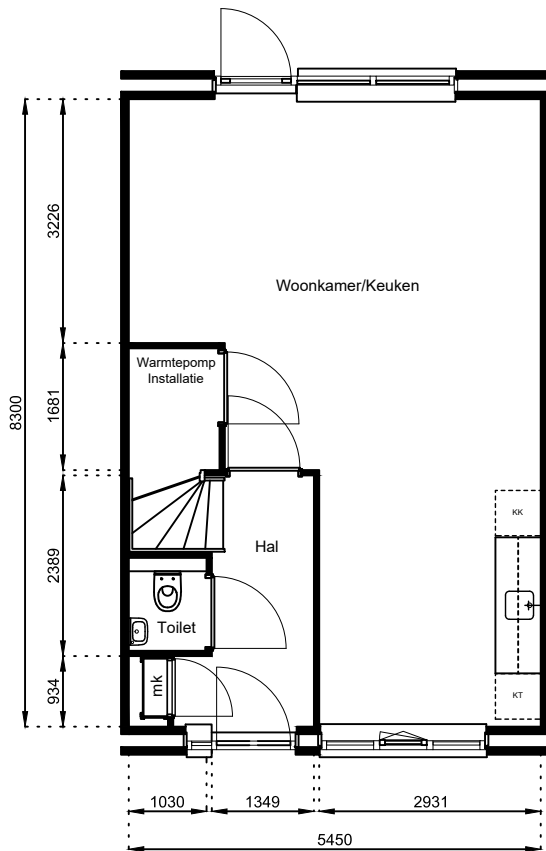

www.wormerwonen.nl

Aan deze tekeningen kunnen geen rechten worden ontleend. De maten kunnen in werkelijkheid afwijken.

Locatie:

Bouwnr 17

Schaal: 1:100

Datum: 17 februari 2025

Getekend: N. de Hoop

Mercuriusweg 1