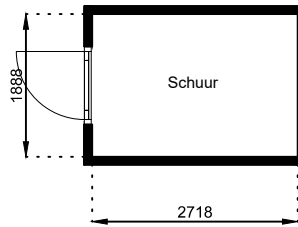

Aan deze tekeningen kunnen geen rechten worden ontleend. De maten kunnen in werkelijkheid afwijken.

Locatie:

Bouwnr 45

Schaal: 1:100

Datum: 17 februari 2025

Getekend: N. de Hoop

Mercuriusweg 1

1531 AD WORMER

Tel: (075) 642 642 1

www.wormerwonen.nl