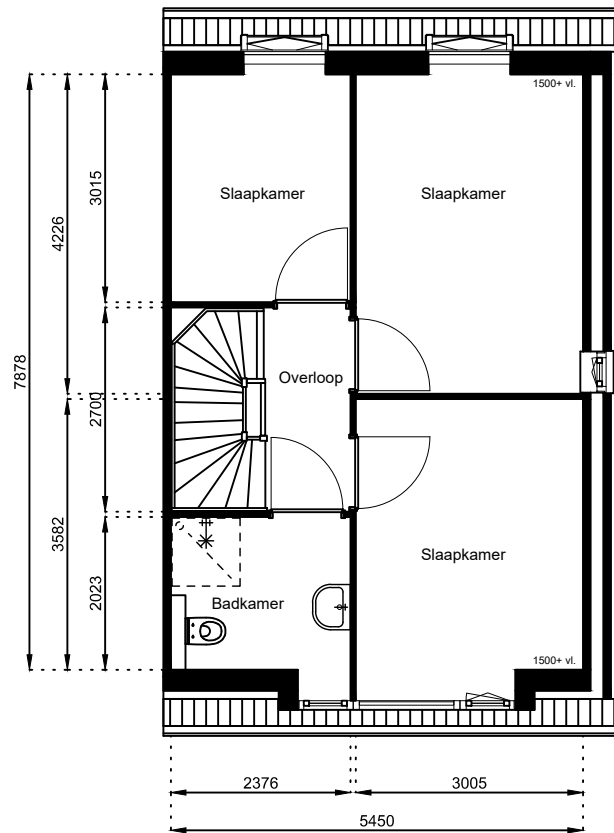

Aan deze tekeningen kunnen geen rechten worden ontleend. De maten kunnen in werkelijkheid afwijken.

Locatie:

Bouwnr 83

Schaal: 1:100

Datum: 17 februari 2025

Getekend: N. de Hoop

Mercuriusweg 1

1531 AD WORMER

Tel: (075) 642 642 1

www.wormerwonen.nl