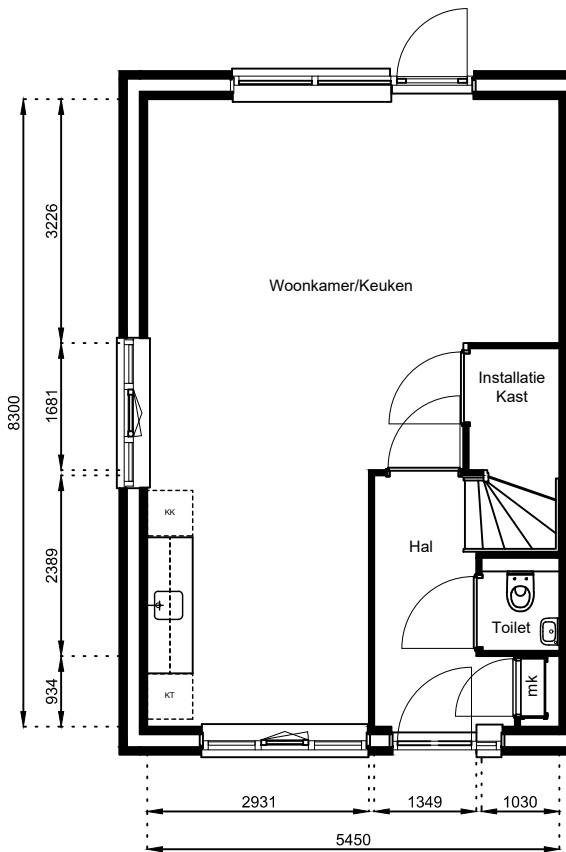

www.wormerwonen.nl

Aan deze tekeningen kunnen geen rechten worden ontleend. De maten kunnen in werkelijkheid afwijken.

Locatie:

Bouwnr 77

Schaal: 1:100

Datum: 17 februari 2025

Getekend: N. de Hoop

Mercuriusweg 1

1531 AD WORMER

Tel: (075) 642 642 1

www.wormerwonen.nl

Aan deze tekeningen kunnen geen rechten worden ontleend. De maten kunnen in werkelijkheid afwijken.

Locatie:

Bouwnr 78

Schaal: 1:100

Datum: 17 februari 2025