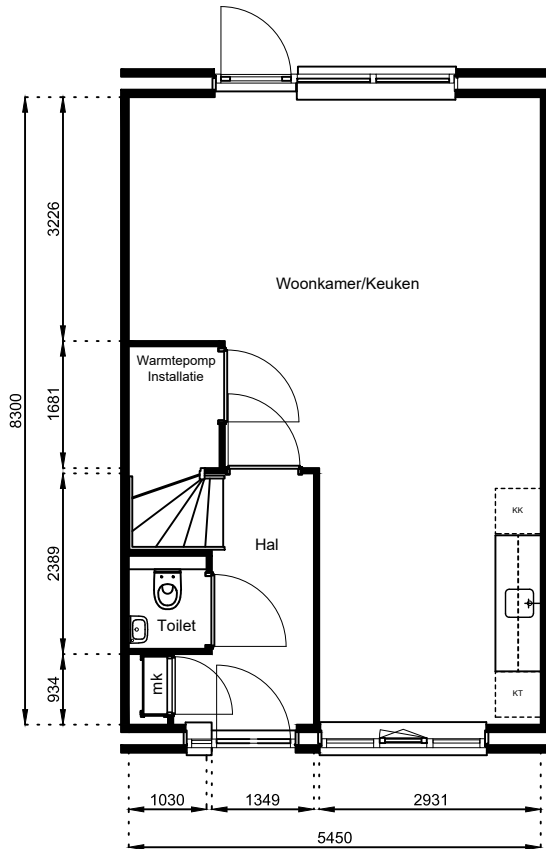

Datum: 17 februari 2025

Getekend: N. de Hoop

Mercuriusweg 1

1531 AD WORMER

Tel: (075) 642 642 1

www.wormerwonen.nl

Aan deze tekeningen kunnen geen rechten worden ontleend. De maten kunnen in werkelijkheid afwijken.