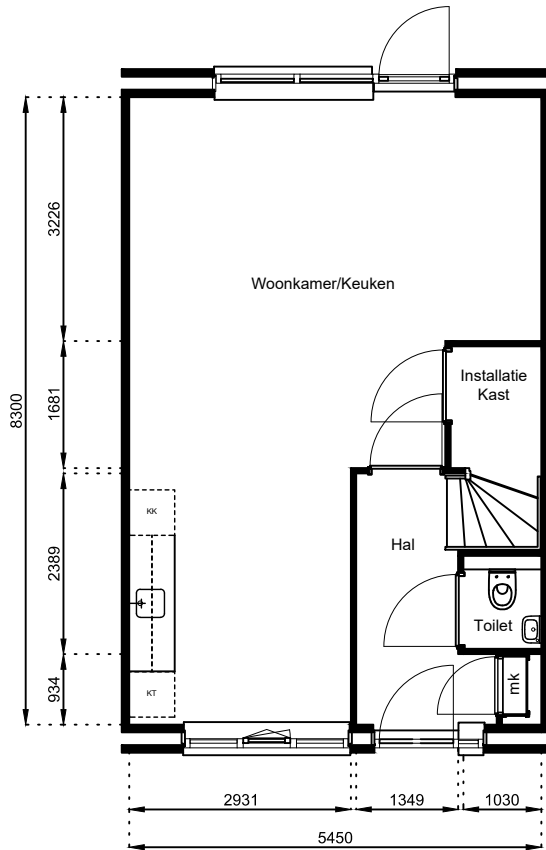

Aan deze tekeningen kunnen geen rechten worden ontleend. De maten kunnen in werkelijkheid afwijken.

Locatie:

Bouwnr 81

Schaal: 1:100

Datum: 17 februari 2025

Getekend: N. de Hoop

Mercuriusweg 1

1531 AD WORMER

Tel: (075) 642 642 1

www.wormerwonen.nl