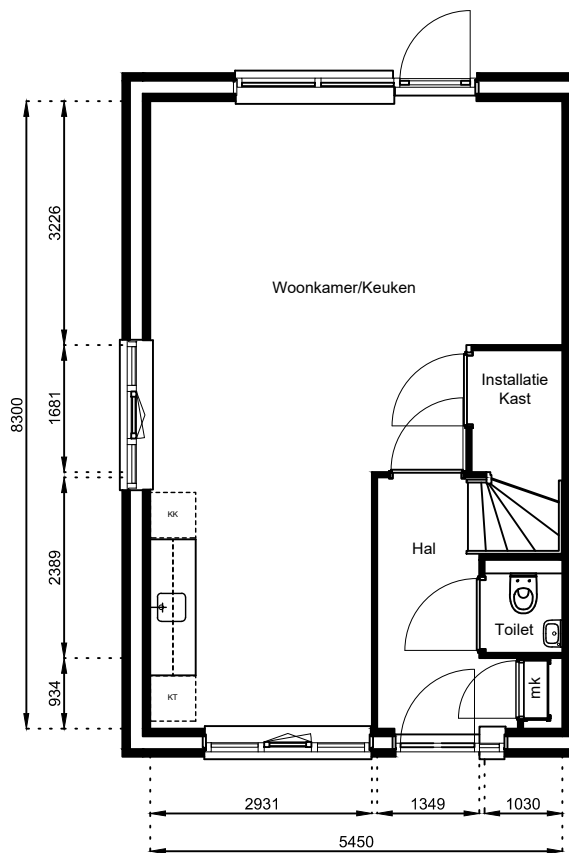

www.wormerwonen.nl

Aan deze tekeningen kunnen geen rechten worden ontleend. De maten kunnen in werkelijkheid afwijken.

Locatie:

Bouwnr 69

Schaal: 1:100

Datum: 17 februari 2025

Getekend: N. de Hoop

Mercuriusweg 1

1531 AD WORMER

Tel: (075) 642 642 1

www.wormerwonen.nl

Aan deze tekeningen kunnen geen rechten worden ontleend. De maten kunnen in werkelijkheid afwijken.

Locatie:

Bouwnr 70

Schaal: 1:100

Datum: 17 februari 2025