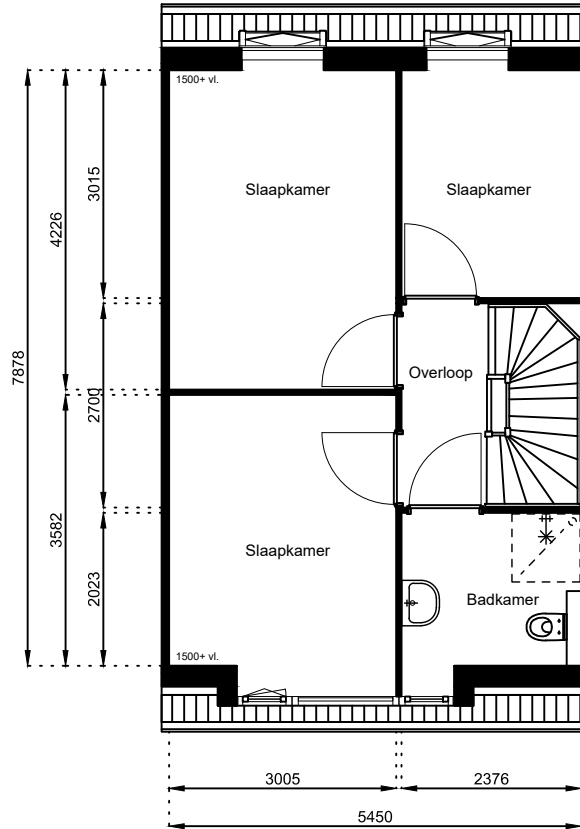

Aan deze tekeningen kunnen geen rechten worden ontleend. De maten kunnen in werkelijkheid afwijken.

Locatie:

Bouwnr 63

Schaal: 1:100

Datum: 17 februari 2025

Getekend: N. de Hoop

Mercuriusweg 1

1531 AD WORMER

Tel: (075) 642 642 1

www.wormerwonen.nl