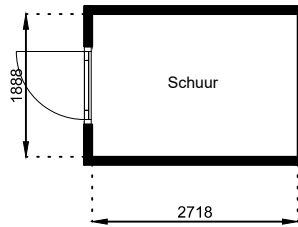

Getekend: N. de Hoop

Mercuriusweg 1

1531 AD WORMER

Tel: (075) 642 642 1

www.wormerwonen.nl

Aan deze tekeningen kunnen geen rechten worden ontleend. De maten kunnen in werkelijkheid afwijken.

Locatie:

Bouwnr 39