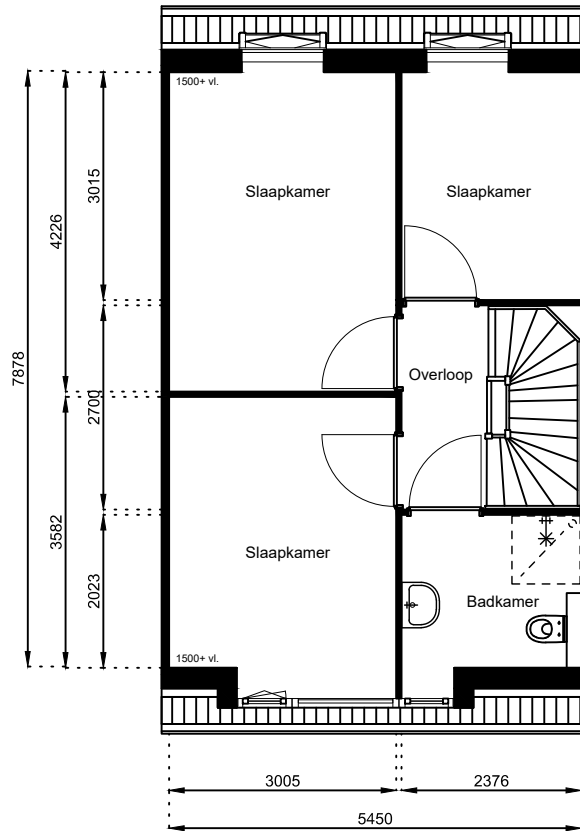

Aan deze tekeningen kunnen geen rechten worden ontleend. De maten kunnen in werkelijkheid afwijken.

Locatie:

Bouwnr 27

Schaal: 1:100

Datum: 17 februari 2025

Getekend: N. de Hoop

Mercuriusweg 1

1531 AD WORMER

Tel: (075) 642 642 1

www.wormerwonen.nl