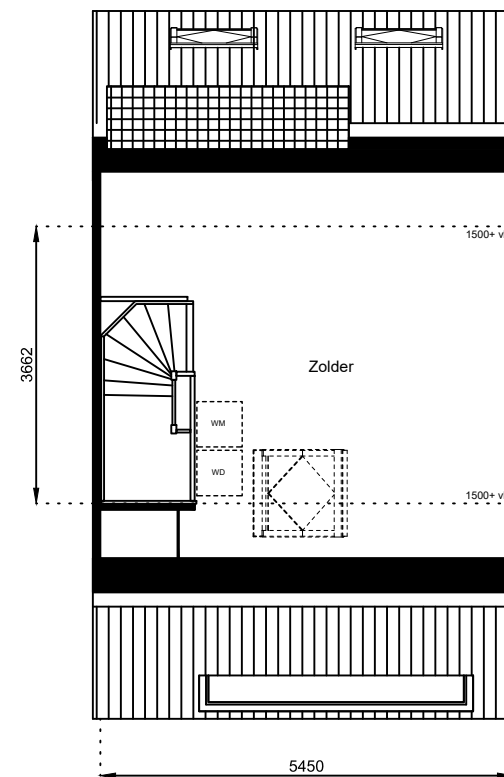

Aan deze tekeningen kunnen geen rechten worden ontleend. De maten kunnen in werkelijkheid afwijken.

Locatie:

Bouwnr 62

Schaal: 1:100

Datum: 17 februari 2025

Getekend: N. de Hoop

Mercuriusweg 1

1531 AD WORMER

Tel: (075) 642 642 1

www.wormerwonen.nl