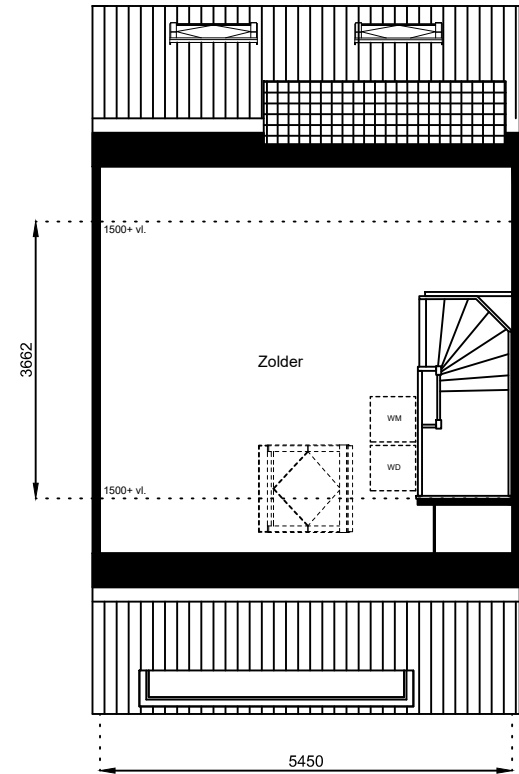

Aan deze tekeningen kunnen geen rechten worden ontleend. De maten kunnen in werkelijkheid afwijken.

Locatie:

Bouwnr 34

Schaal: 1:100

Datum: 17 februari 2025

Getekend: N. de Hoop

Mercuriusweg 1

1531 AD WORMER

Tel: (075) 642 642 1

www.wormerwonen.nl