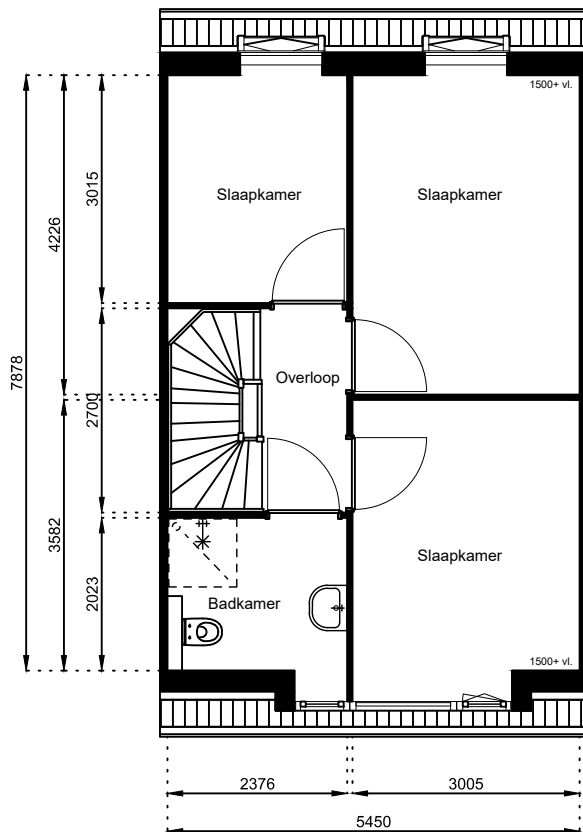

Aan deze tekeningen kunnen geen rechten worden ontleend. De maten kunnen in werkelijkheid afwijken.

Locatie:

Bouwnr 13

Schaal: 1:100

Datum: 17 februari 2025

Getekend: N. de Hoop

Mercuriusweg 1

1531 AD WORMER

Tel: (075) 642 642 1

www.wormerwonen.nl