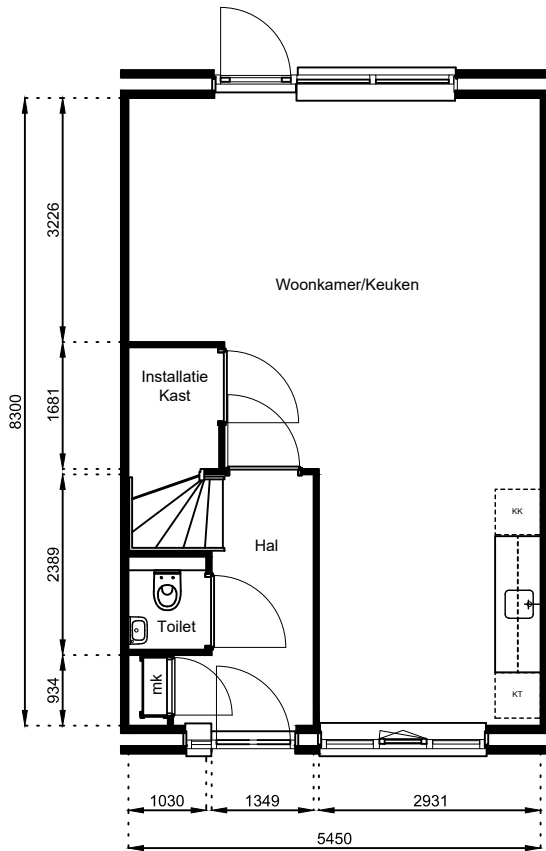

www.wormerwonen.nl

Aan deze tekeningen kunnen geen rechten worden ontleend. De maten kunnen in werkelijkheid afwijken.

Locatie:

Bouwnr 45

Schaal: 1:100

Datum: 17 februari 2025

Getekend: N. de Hoop

Mercuriusweg 1