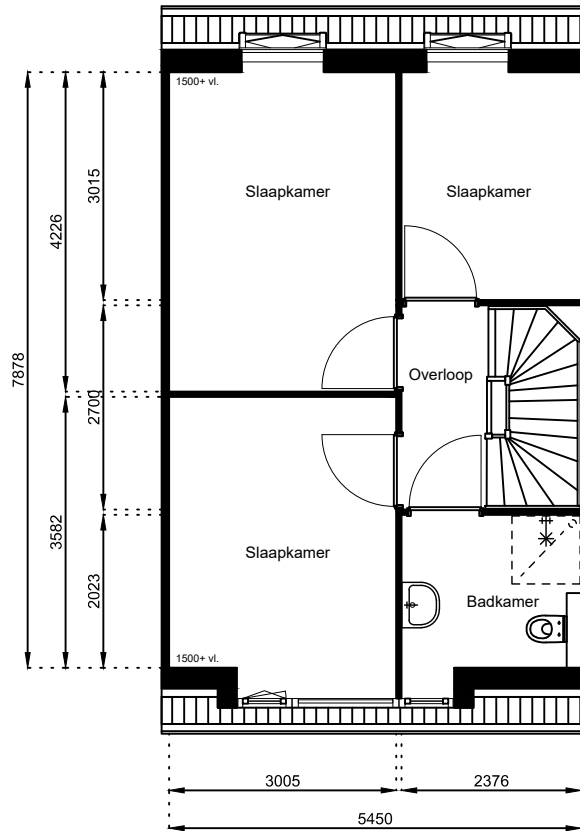

www.wormerwonen.nl

Aan deze tekeningen kunnen geen rechten worden ontleend. De maten kunnen in werkelijkheid afwijken.

Locatie:

Bouwnr 81

Schaal: 1:100

Datum: 17 februari 2025

Getekend: N. de Hoop

Mercuriusweg 1