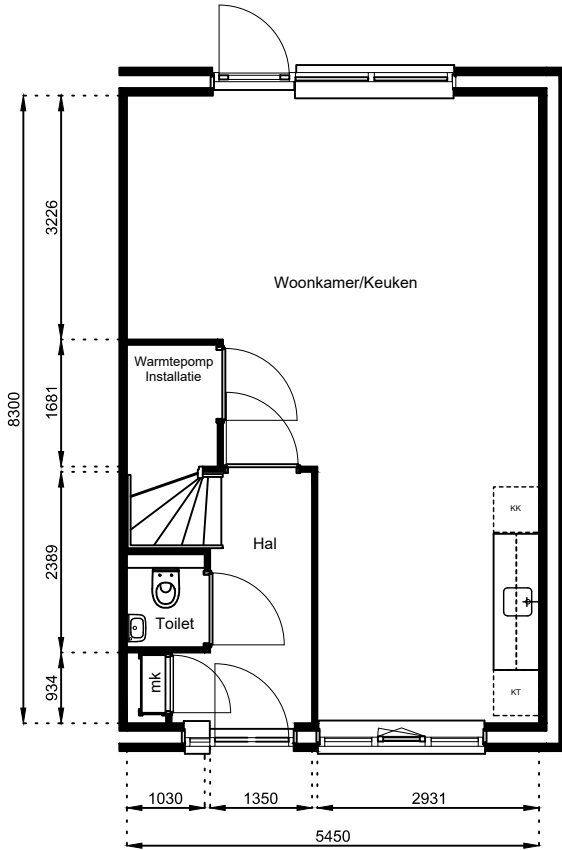

Schaal: 1:100

Datum: 17 februari 2025

Getekend: N. de Hoop

Mercuriusweg 1

1531 AD WORMER

Tel: (075) 642 642 1

www.wormerwonen.nl

Aan deze tekeningen kunnen geen rechten worden ontleend. De maten kunnen in werkelijkheid afwijken.