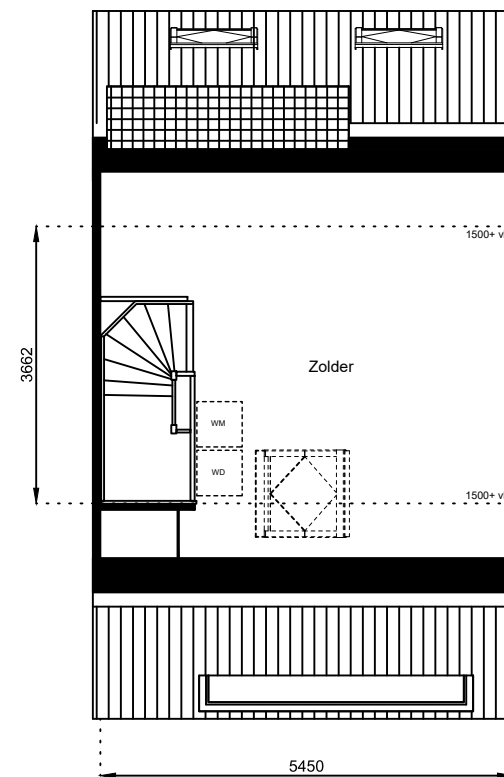

Schaal: 1:100

Datum: 17 februari 2025

Getekend: N. de Hoop

Mercuriusweg 1

1531 AD WORMER

Tel: (075) 642 642 1

www.wormerwonen.nl

Aan deze tekeningen kunnen geen rechten worden ontleend. De maten kunnen in werkelijkheid afwijken.