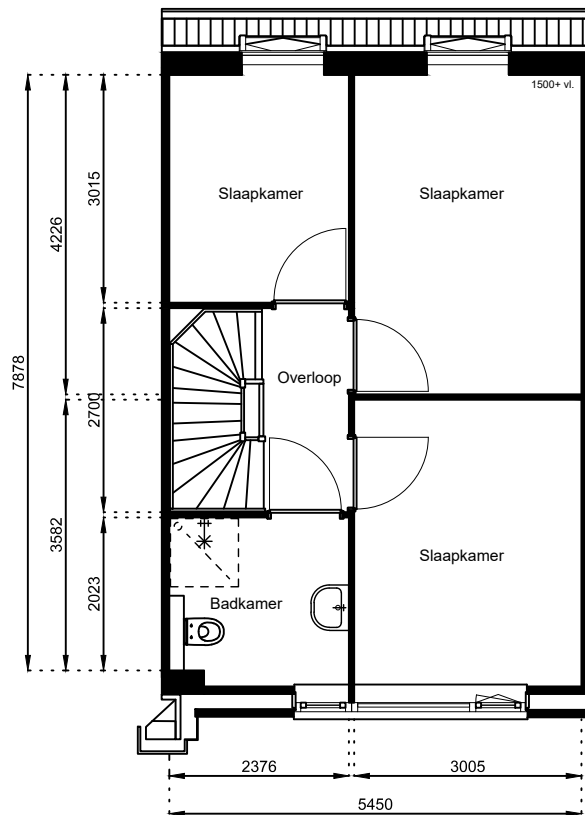

Aan deze tekeningen kunnen geen rechten worden ontleend. De maten kunnen in werkelijkheid afwijken.

Locatie:

Bouwnr 86

Schaal: 1:100

Datum: 17 februari 2025

Getekend: N. de Hoop

Mercuriusweg 1

1531 AD WORMER

Tel: (075) 642 642 1

www.wormerwonen.nl