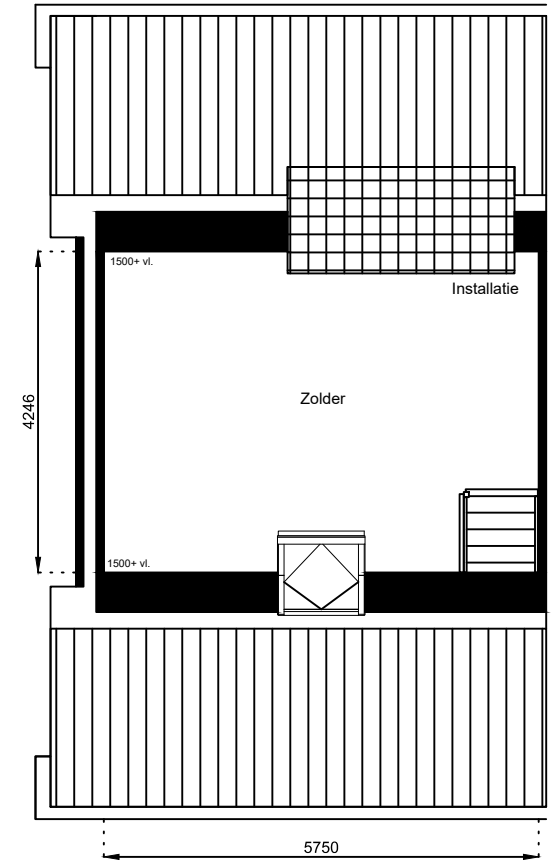

Schaal: 1:100

Datum: 17 februari 2025

Getekend: N. de Hoop

Mercuriusweg 1

1531 AD WORMER

Tel: (075) 642 642 1

www.wormerwonen.nl

Aan deze tekeningen kunnen geen rechten worden ontleend. De maten kunnen in werkelijkheid afwijken.