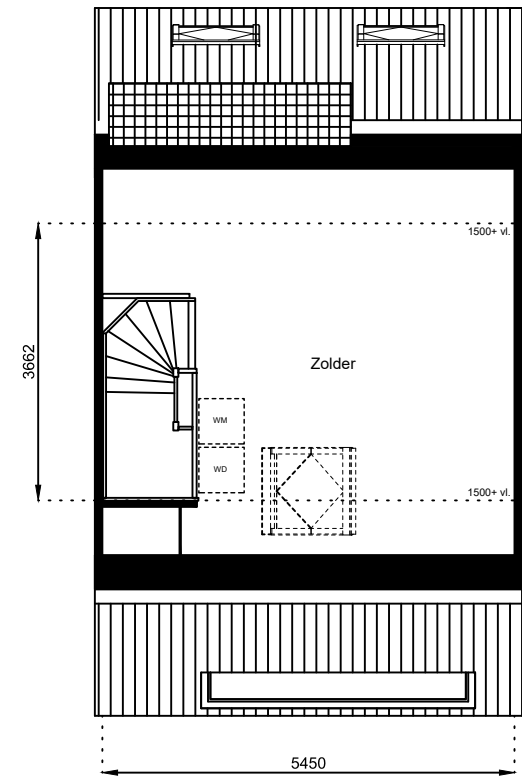

Aan deze tekeningen kunnen geen rechten worden ontleend. De maten kunnen in werkelijkheid afwijken.

Locatie:

Bouwnr 2

Schaal: 1:100

Datum: 17 februari 2025

Getekend: N. de Hoop

Mercuriusweg 1

1531 AD WORMER

Tel: (075) 642 642 1

www.wormerwonen.nl