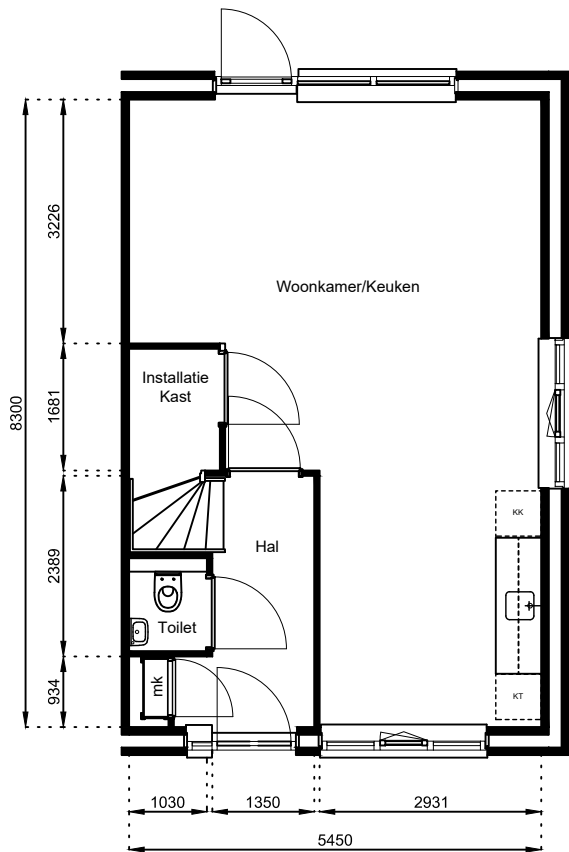

www.wormerwonen.nl

Aan deze tekeningen kunnen geen rechten worden ontleend. De maten kunnen in werkelijkheid afwijken.

Locatie:

Bouwnr 77

Schaal: 1:100

Datum: 17 februari 2025

Getekend: N. de Hoop

Mercuriusweg 1