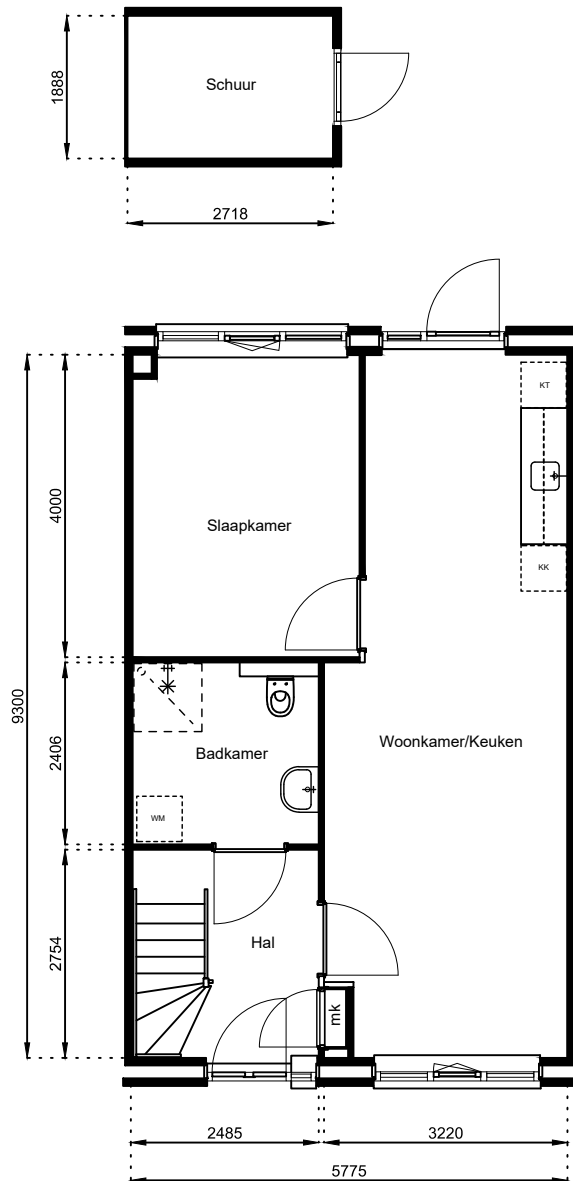

Schaal: 1:100

Datum: 17 februari 2025

Getekend: N. de Hoop

Mercuriusweg 1

1531 AD WORMER

Tel: (075) 642 642 1

www.wormerwonen.nl

Aan deze tekeningen kunnen geen rechten worden ontleend. De maten kunnen in werkelijkheid afwijken.

Locatie:
Bouwnr 52

Schaal: 1:100
 Datum: 17 februari 2025
 Getekend: N. de Hoop

Mercuriusweg 1
 1531 AD WORMER
 Tel: (075) 642 642 1
 www.wormerwonen.nl

Aan deze tekeningen kunnen geen rechten worden ontleend. De maten kunnen in werkelijkheid afwijken.