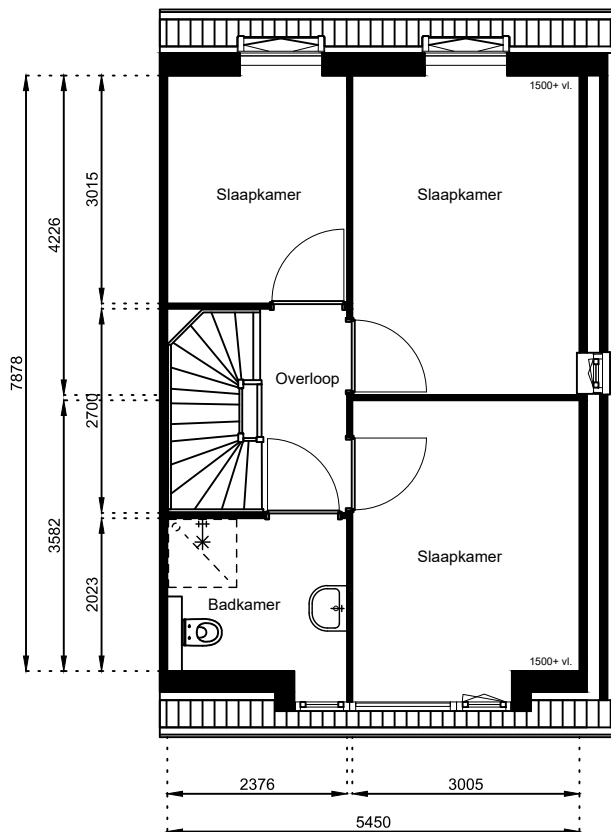

www.wormerwonen.nl

Aan deze tekeningen kunnen geen rechten worden ontleend. De maten kunnen in werkelijkheid afwijken.

Locatie:

Bouwnr 77

Schaal: 1:100

Datum: 17 februari 2025

Getekend: N. de Hoop

Mercuriusweg 1