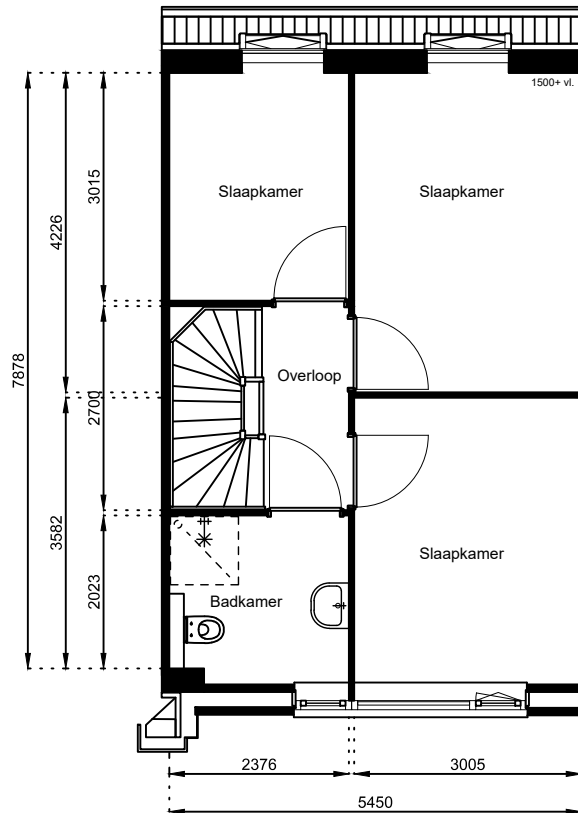

Aan deze tekeningen kunnen geen rechten worden ontleend. De maten kunnen in werkelijkheid afwijken.

Locatie:

Bouwnr 39

Schaal: 1:100

Datum: 17 februari 2025

Getekend: N. de Hoop

Mercuriusweg 1

1531 AD WORMER

Tel: (075) 642 642 1

www.wormerwonen.nl