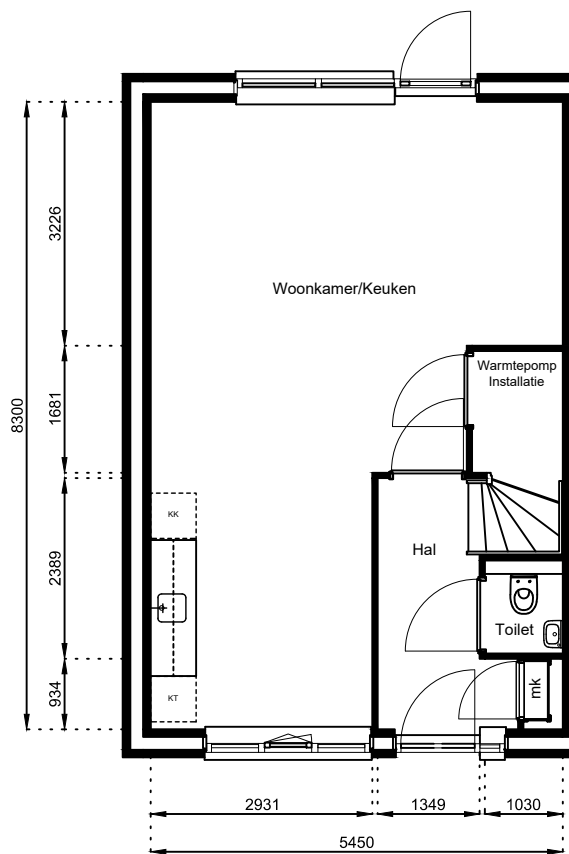

Aan deze tekeningen kunnen geen rechten worden ontleend. De maten kunnen in werkelijkheid afwijken.

Locatie:

Bouwnr 19

Schaal: 1:100

Datum: 17 februari 2025

Getekend: N. de Hoop

Mercuriusweg 1

1531 AD WORMER

Tel: (075) 642 642 1

www.wormerwonen.nl