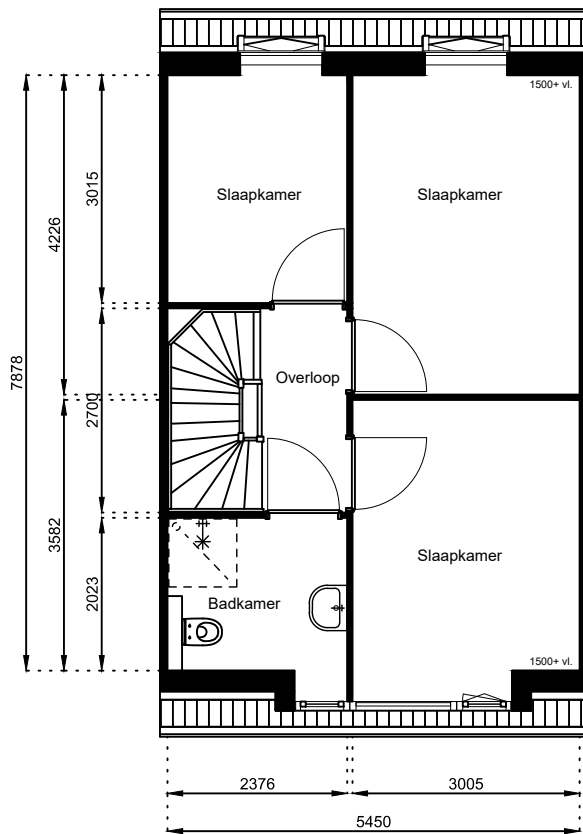

Aan deze tekeningen kunnen geen rechten worden ontleend. De maten kunnen in werkelijkheid afwijken.

Locatie:

Bouwnr 2

Schaal: 1:100

Datum: 17 februari 2025

Getekend: N. de Hoop

Mercuriusweg 1

1531 AD WORMER

Tel: (075) 642 642 1

www.wormerwonen.nl