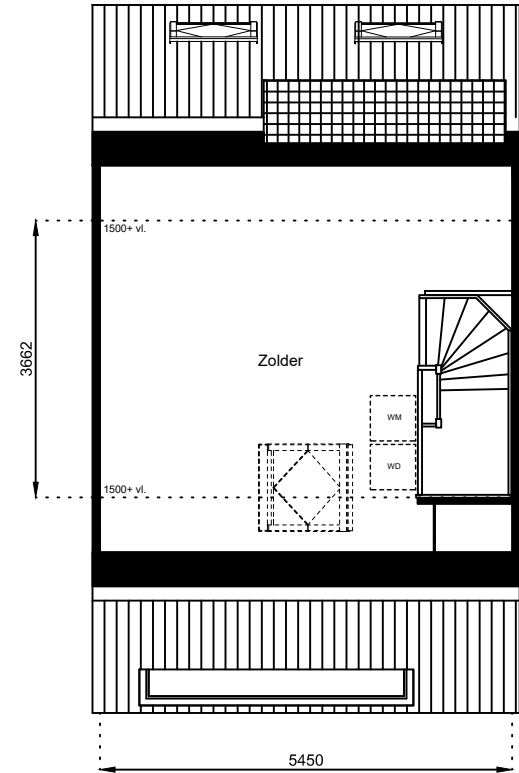

Schaal: 1:100

Datum: 17 februari 2025

Getekend: N. de Hoop

Mercuriusweg 1

1531 AD WORMER

Tel: (075) 642 642 1

www.wormerwonen.nl

Aan deze tekeningen kunnen geen rechten worden ontleend. De maten kunnen in werkelijkheid afwijken.