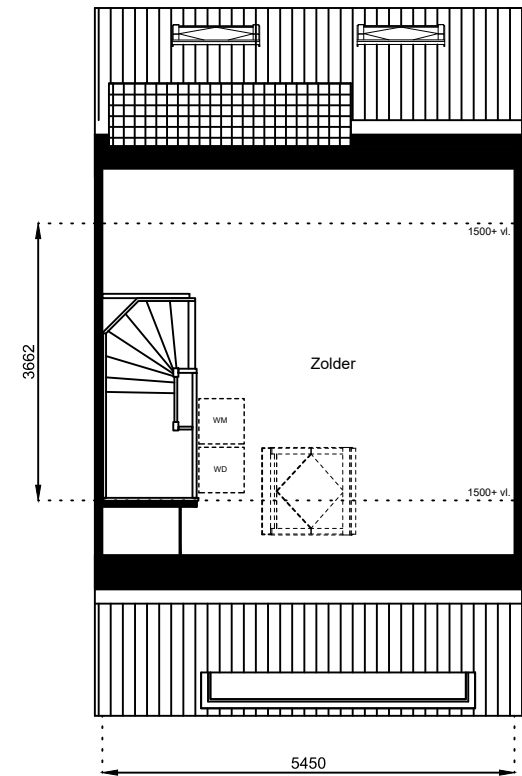

www.wormerwonen.nl

Aan deze tekeningen kunnen geen rechten worden ontleend. De maten kunnen in werkelijkheid afwijken.

Locatie:

Bouwnr 33

Schaal: 1:100

Datum: 17 februari 2025

Getekend: N. de Hoop

Mercuriusweg 1