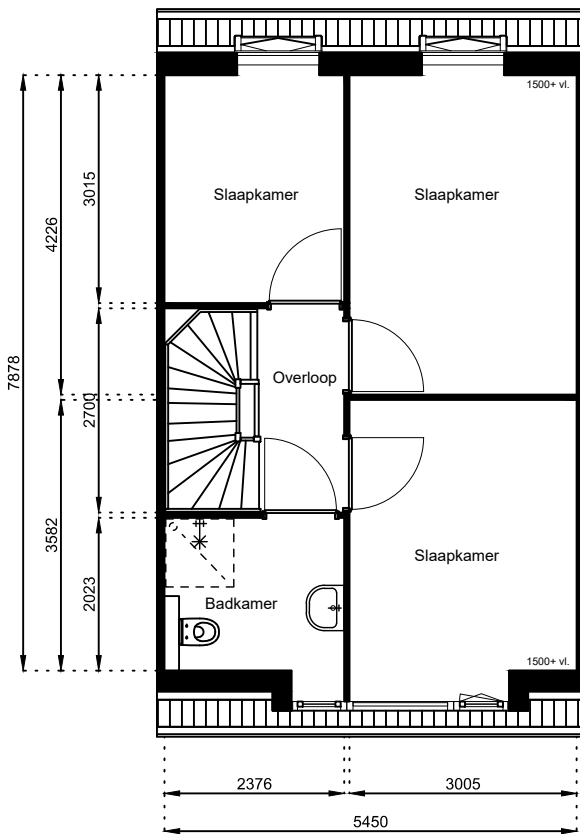

Aan deze tekeningen kunnen geen rechten worden ontleend. De maten kunnen in werkelijkheid afwijken.

Locatie:

Bouwnr 15

Schaal: 1:100

Datum: 17 februari 2025

Getekend: N. de Hoop

Mercuriusweg 1

1531 AD WORMER

Tel: (075) 642 642 1

www.wormerwonen.nl