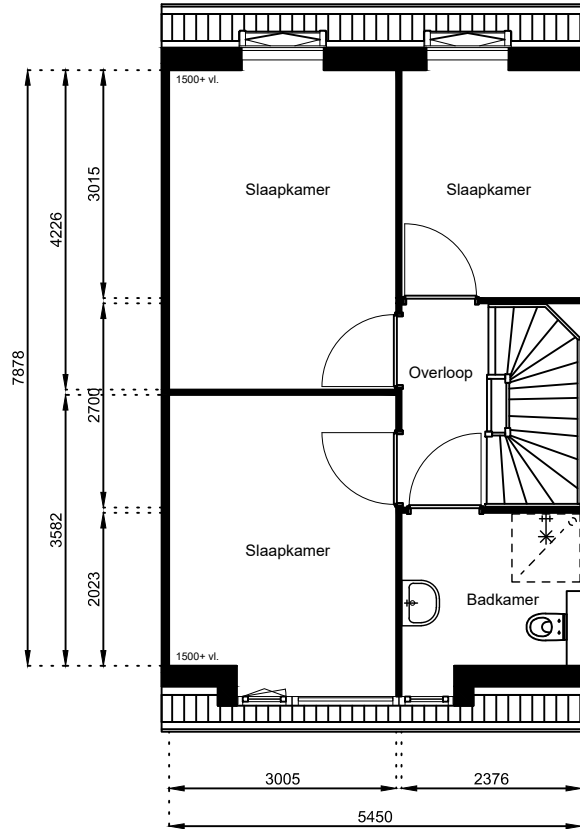

www.wormerwonen.nl

Aan deze tekeningen kunnen geen rechten worden ontleend. De maten kunnen in werkelijkheid afwijken.

Locatie:

Bouwnr 61

Schaal: 1:100

Datum: 17 februari 2025

Getekend: N. de Hoop

Mercuriusweg 1