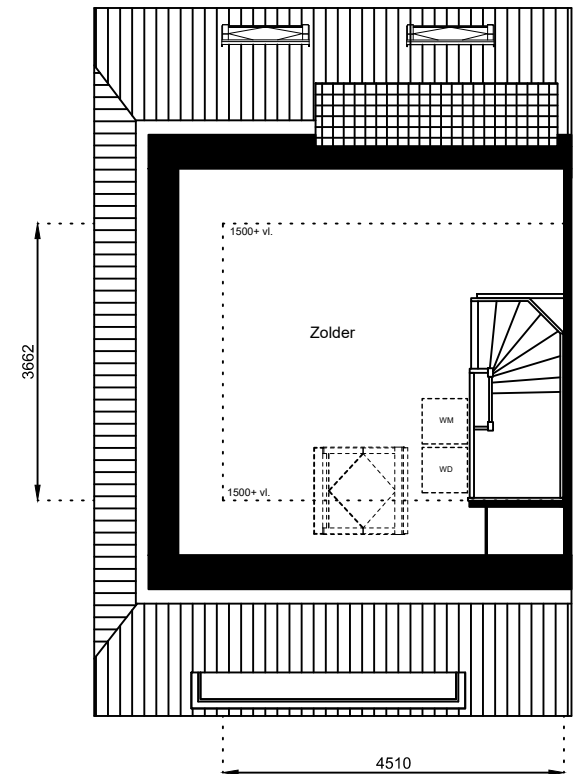

Aan deze tekeningen kunnen geen rechten worden ontleend. De maten kunnen in werkelijkheid afwijken.

Locatie:

Bouwnr 78

Schaal: 1:100

Datum: 17 februari 2025

Getekend: N. de Hoop

Mercuriusweg 1

1531 AD WORMER

Tel: (075) 642 642 1

www.wormerwonen.nl