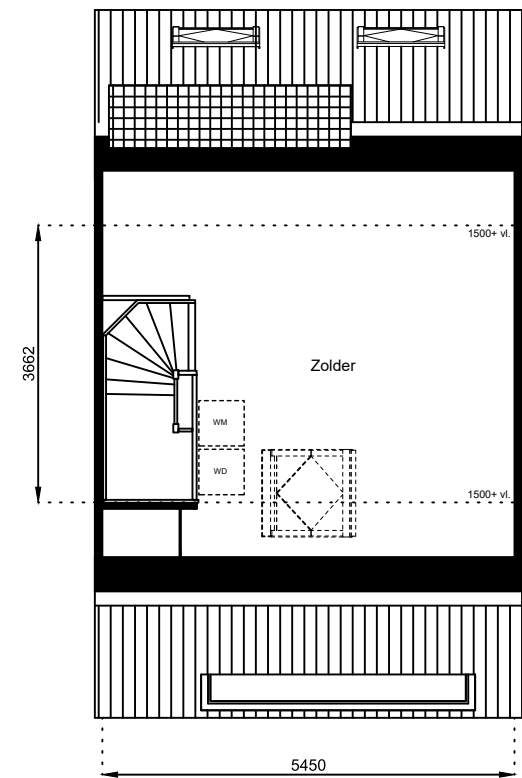

Aan deze tekeningen kunnen geen rechten worden ontleend. De maten kunnen in werkelijkheid afwijken.

Locatie:

Bouwnr 3

Schaal: 1:100

Datum: 17 februari 2025

Getekend: N. de Hoop

Mercuriusweg 1

1531 AD WORMER

Tel: (075) 642 642 1

www.wormerwonen.nl