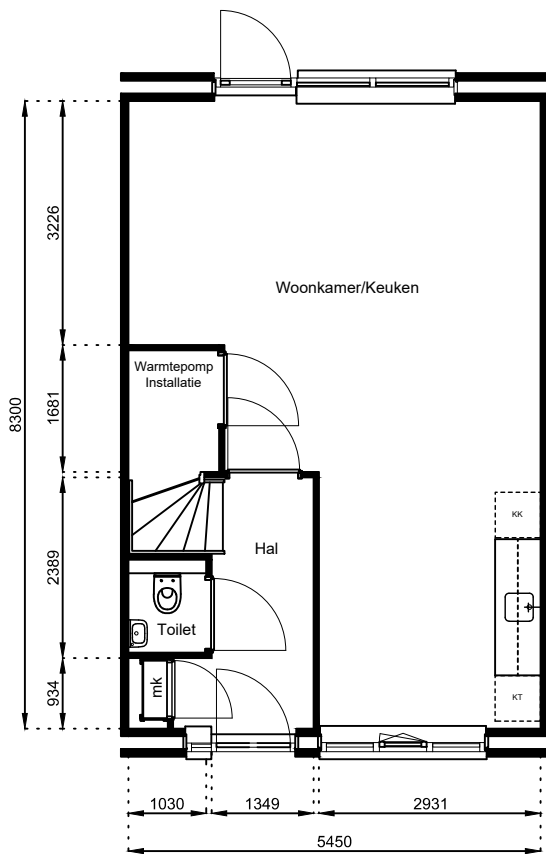

Schaal: 1:100

Datum: 17 februari 2025

Getekend: N. de Hoop

Mercuriusweg 1

1531 AD WORMER

Tel: (075) 642 642 1

www.wormerwonen.nl

Aan deze tekeningen kunnen geen rechten worden ontleend. De maten kunnen in werkelijkheid afwijken.