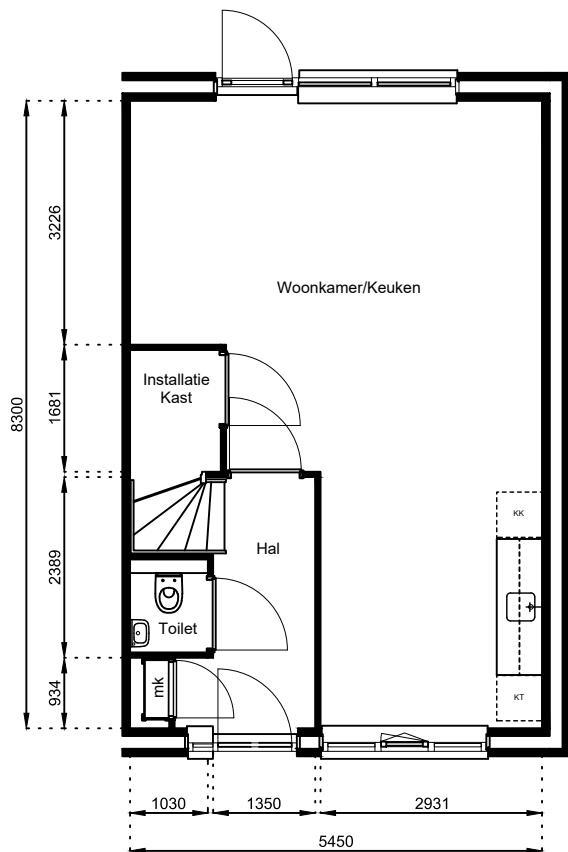

www.wormerwonen.nl

Aan deze tekeningen kunnen geen rechten worden ontleend. De maten kunnen in werkelijkheid afwijken.

Locatie:

Bouwnr 69

Schaal: 1:100

Datum: 17 februari 2025

Getekend: N. de Hoop

Mercuriusweg 1