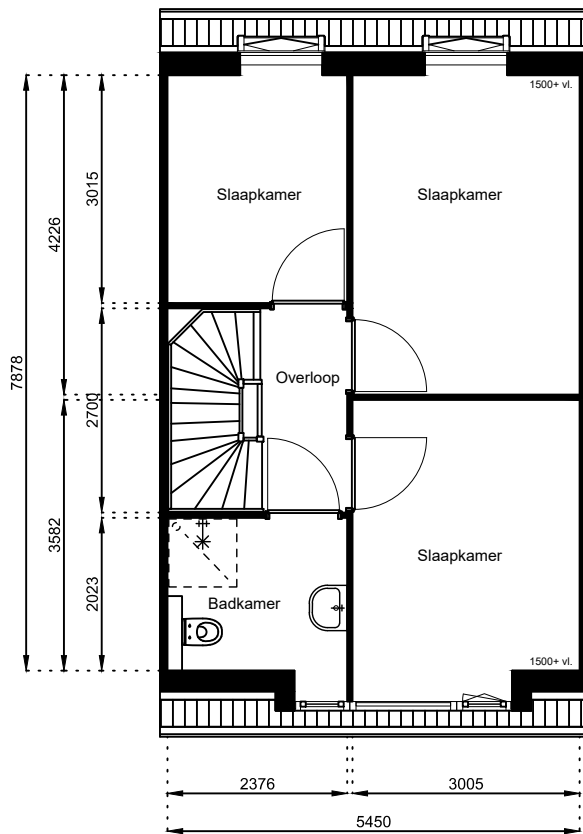

Aan deze tekeningen kunnen geen rechten worden ontleend. De maten kunnen in werkelijkheid afwijken.

Locatie:

Bouwnr 6

Schaal: 1:100

Datum: 17 februari 2025

Getekend: N. de Hoop

Mercuriusweg 1

1531 AD WORMER

Tel: (075) 642 642 1

www.wormerwonen.nl