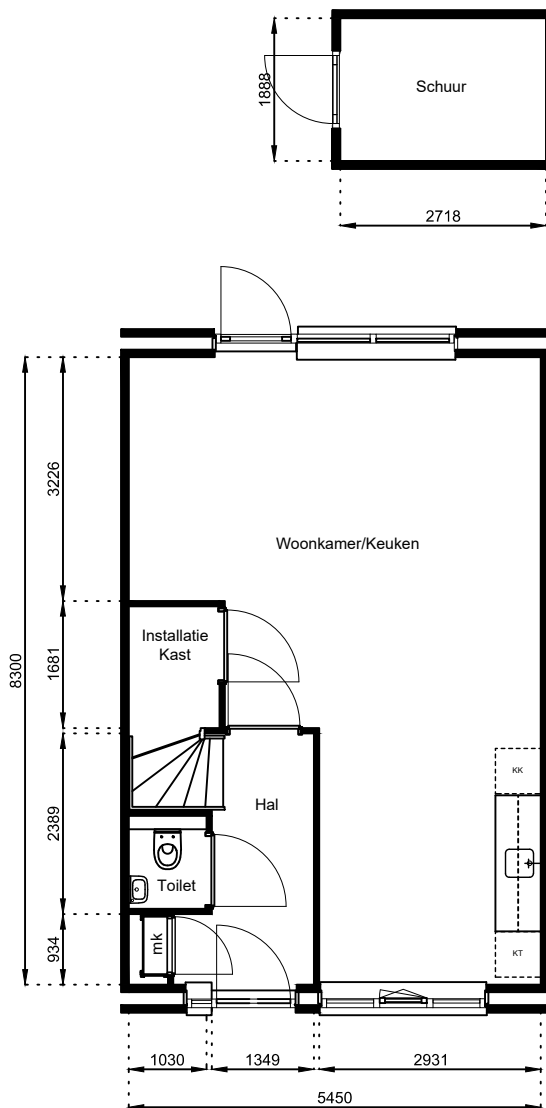

www.wormerwonen.nl

Aan deze tekeningen kunnen geen rechten worden ontleend. De maten kunnen in werkelijkheid afwijken.

Locatie:

Bouwnr 49

Schaal: 1:100

Datum: 17 februari 2025

Getekend: N. de Hoop

Mercuriusweg 1