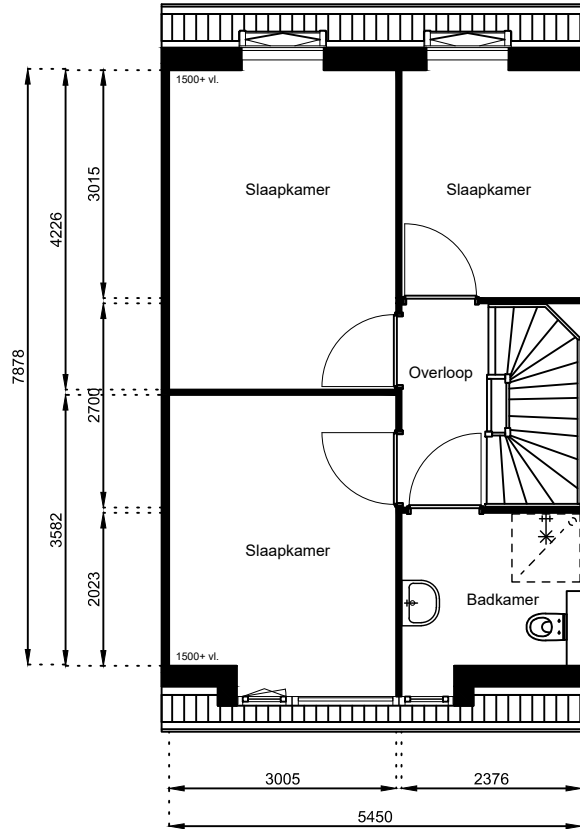

www.wormerwonen.nl

Aan deze tekeningen kunnen geen rechten worden ontleend. De maten kunnen in werkelijkheid afwijken.

Locatie:

Bouwnr 25

Schaal: 1:100

Datum: 17 februari 2025

Getekend: N. de Hoop

Mercuriusweg 1