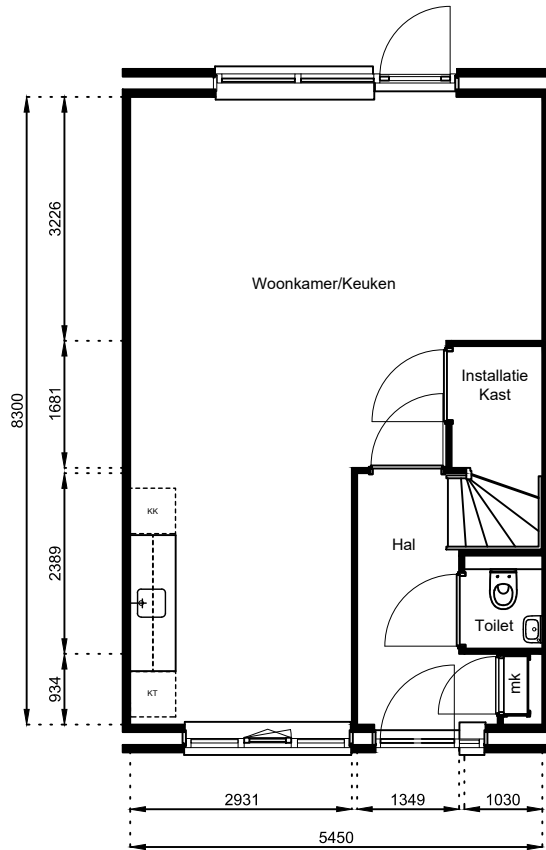

1531 AD WORMER

Tel: (075) 642 642 1

www.wormerwonen.nl

Aan deze tekeningen kunnen geen rechten worden ontleend. De maten kunnen in werkelijkheid afwijken.

Locatie:

Bouwnr 74

Schaal: 1:100

Datum: 17 februari 2025

Getekend: N. de Hoop

Mercuriusweg 1

1531 AD WORMER

Tel: (075) 642 642 1

www.wormerwonen.nl

Aan deze tekeningen kunnen geen rechten worden ontleend. De maten kunnen in werkelijkheid afwijken.

Locatie:

Bouwnr 75

Schaal: 1:100

Datum: 17 februari 2025

Getekend: N. de Hoop

Mercuriusweg 1

1531 AD WORMER

Tel: (075) 642 642 1

www.wormerwonen.nl

Aan deze tekeningen kunnen geen rechten worden ontleend. De maten kunnen in werkelijkheid afwijken.