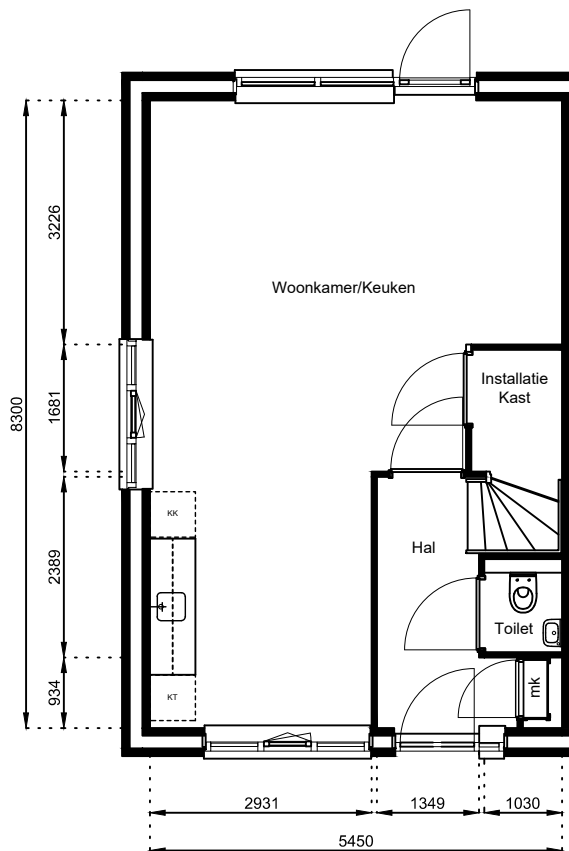

Aan deze tekeningen kunnen geen rechten worden ontleend. De maten kunnen in werkelijkheid afwijken.

Locatie:

Bouwnr 43

Schaal: 1:100

Datum: 17 februari 2025

Getekend: N. de Hoop

Mercuriusweg 1

1531 AD WORMER

Tel: (075) 642 642 1

www.wormerwonen.nl