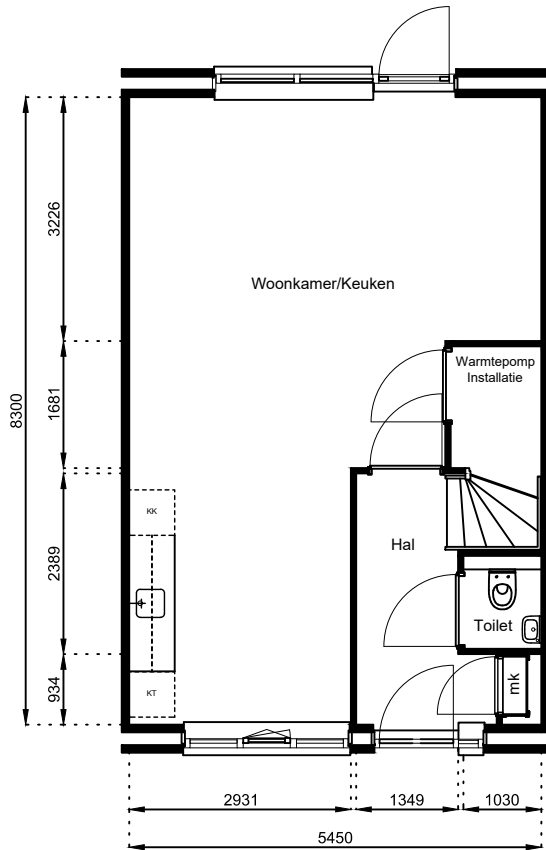

Aan deze tekeningen kunnen geen rechten worden ontleend. De maten kunnen in werkelijkheid afwijken.

Locatie:

Bouwnr 34

Schaal: 1:100

Datum: 17 februari 2025

Getekend: N. de Hoop

Mercuriusweg 1

1531 AD WORMER

Tel: (075) 642 642 1

www.wormerwonen.nl