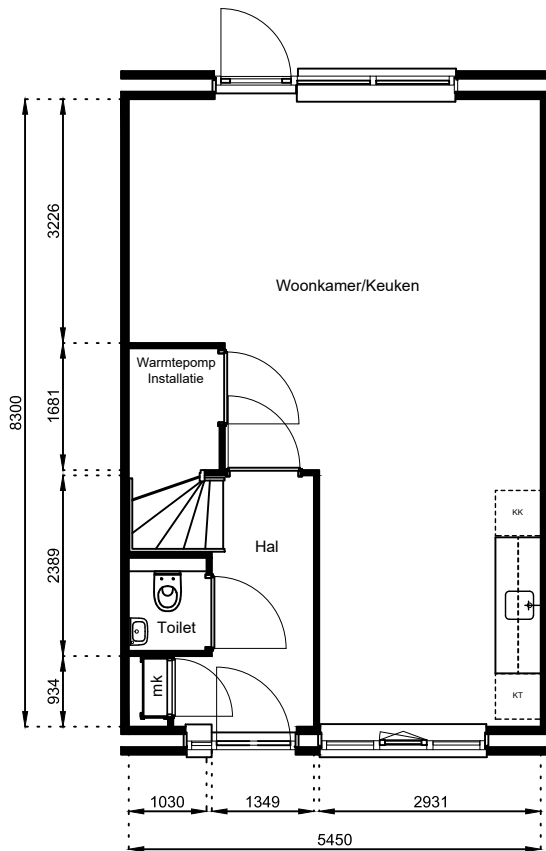

Aan deze tekeningen kunnen geen rechten worden ontleend. De maten kunnen in werkelijkheid afwijken.

Locatie:

Bouwnr 2

Schaal: 1:100

Datum: 17 februari 2025

Getekend: N. de Hoop

Mercuriusweg 1

1531 AD WORMER

Tel: (075) 642 642 1

www.wormerwonen.nl