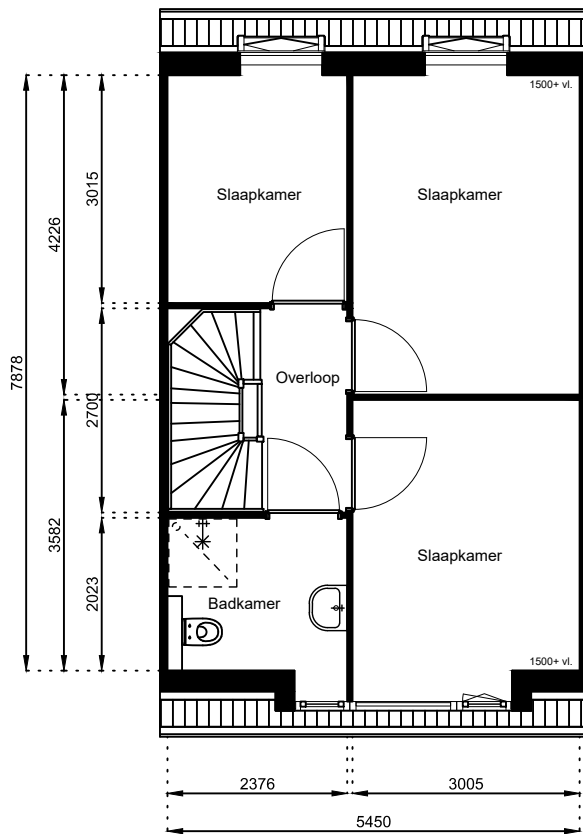

Schaal: 1:100

Datum: 17 februari 2025

Getekend: N. de Hoop

Mercuriusweg 1

1531 AD WORMER

Tel: (075) 642 642 1

www.wormerwonen.nl

Aan deze tekeningen kunnen geen rechten worden ontleend. De maten kunnen in werkelijkheid afwijken.