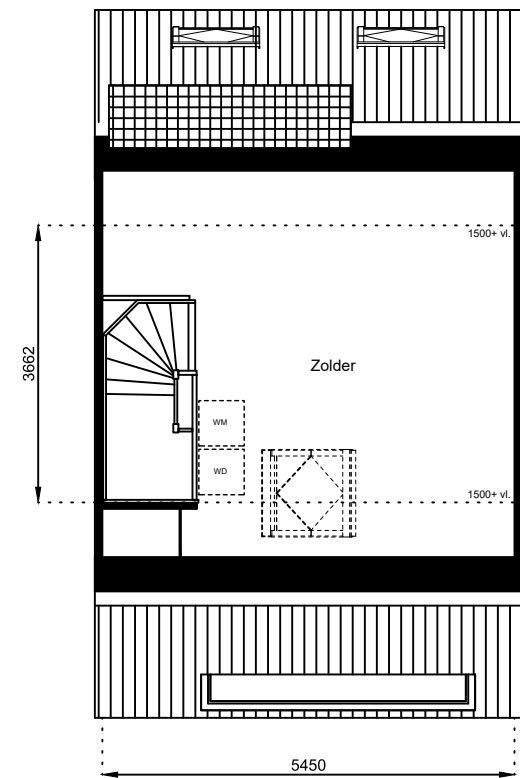

Aan deze tekeningen kunnen geen rechten worden ontleend. De maten kunnen in werkelijkheid afwijken.

Locatie:

Bouwnr 14

Schaal: 1:100

Datum: 17 februari 2025

Getekend: N. de Hoop

Mercuriusweg 1

1531 AD WORMER

Tel: (075) 642 642 1

www.wormerwonen.nl