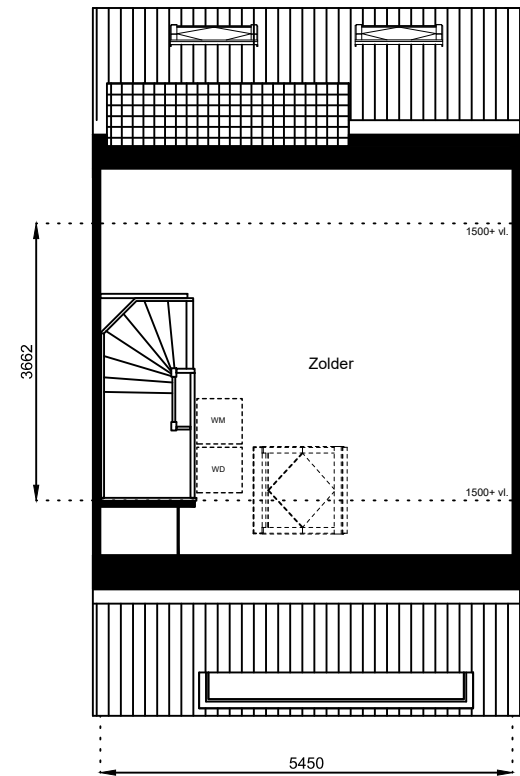

Schaal: 1:100

Datum: 17 februari 2025

Getekend: N. de Hoop

Mercuriusweg 1

1531 AD WORMER

Tel: (075) 642 642 1

www.wormerwonen.nl

Aan deze tekeningen kunnen geen rechten worden ontleend. De maten kunnen in werkelijkheid afwijken.