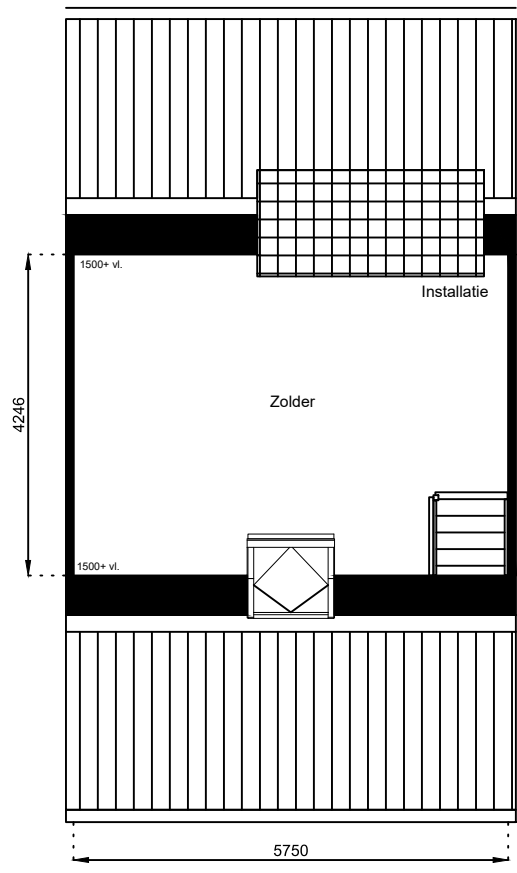

Aan deze tekeningen kunnen geen rechten worden ontleend. De maten kunnen in werkelijkheid afwijken.

Locatie:
Bouwnr 54

Schaal: 1:100
Datum: 17 februari 2025
Getekend: N. de Hoop

Mercuriusweg 1
1531 AD WORMER
Tel: (075) 642 642 1
www.wormerwonen.nl