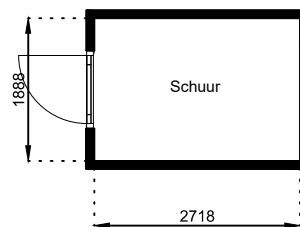

Schaal: 1:100

Datum: 17 februari 2025

Getekend: N. de Hoop

Mercuriusweg 1

1531 AD WORMER

Tel: (075) 642 642 1

www.wormerwonen.nl

Aan deze tekeningen kunnen geen rechten worden ontleend. De maten kunnen in werkelijkheid afwijken.