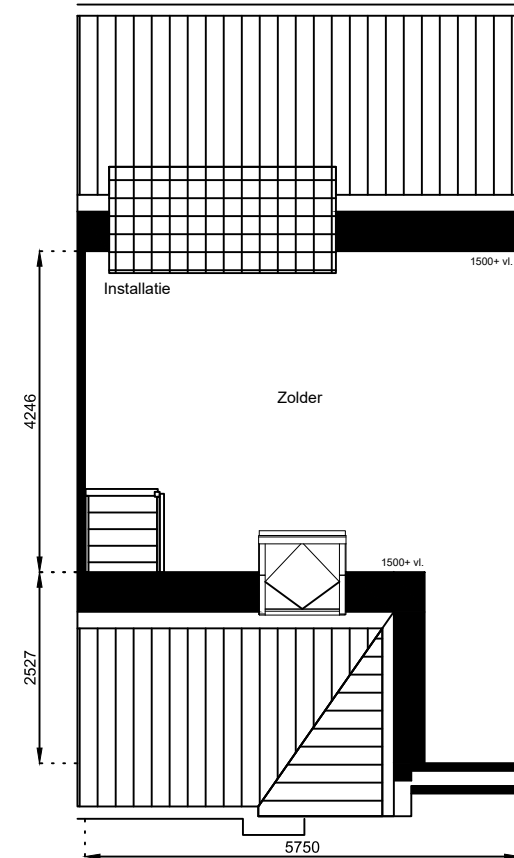

www.wormerwonen.nl

Aan deze tekeningen kunnen geen rechten worden ontleend. De maten kunnen in werkelijkheid afwijken.

Locatie:
Bouwnr 54

Schaal: 1:100
 Datum: 17 februari 2025
 Getekend: N. de Hoop

Mercuriusweg 1
 1531 AD WORMER
 Tel: (075) 642 642 1
 www.wormerwonen.nl