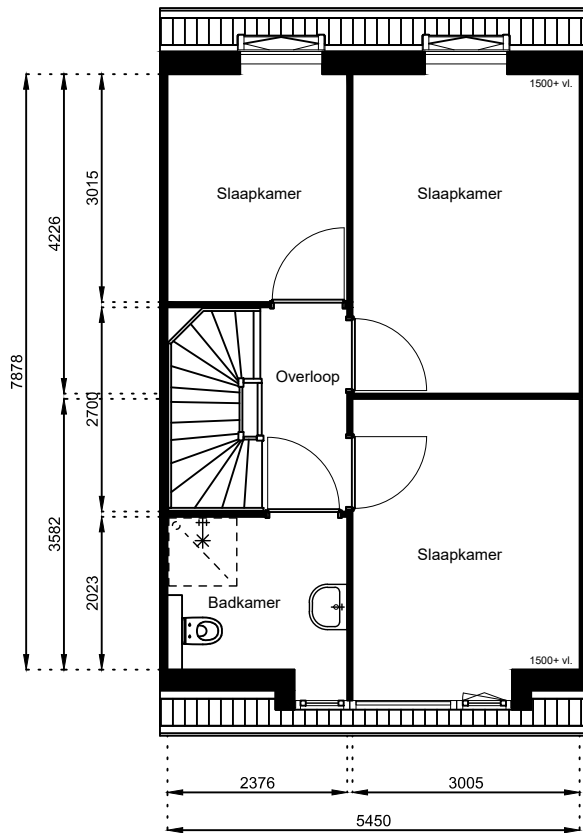

www.wormerwonen.nl

Aan deze tekeningen kunnen geen rechten worden ontleend. De maten kunnen in werkelijkheid afwijken.

Locatie:

Bouwnr 33

Schaal: 1:100

Datum: 17 februari 2025

Getekend: N. de Hoop

Mercuriusweg 1