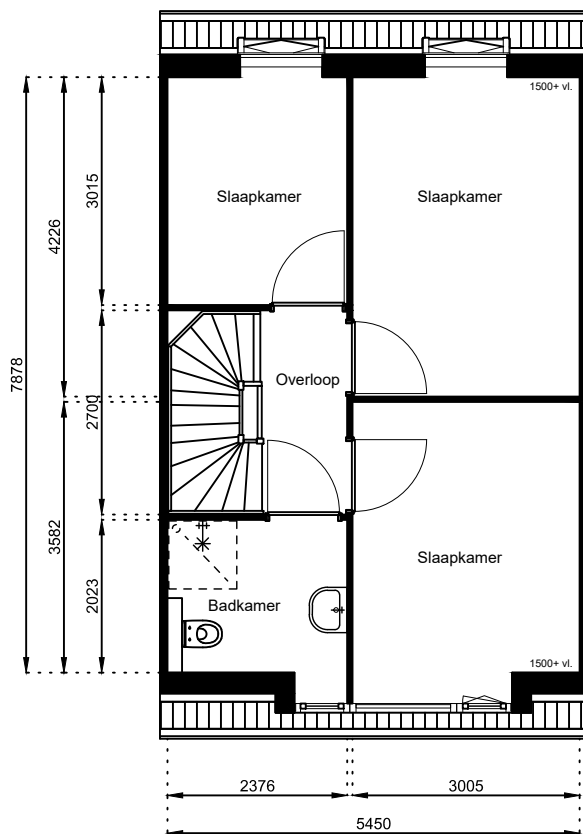

Schaal: 1:100

Datum: 17 februari 2025

Getekend: N. de Hoop

Mercuriusweg 1

1531 AD WORMER

Tel: (075) 642 642 1

www.wormerwonen.nl

Aan deze tekeningen kunnen geen rechten worden ontleend. De maten kunnen in werkelijkheid afwijken.