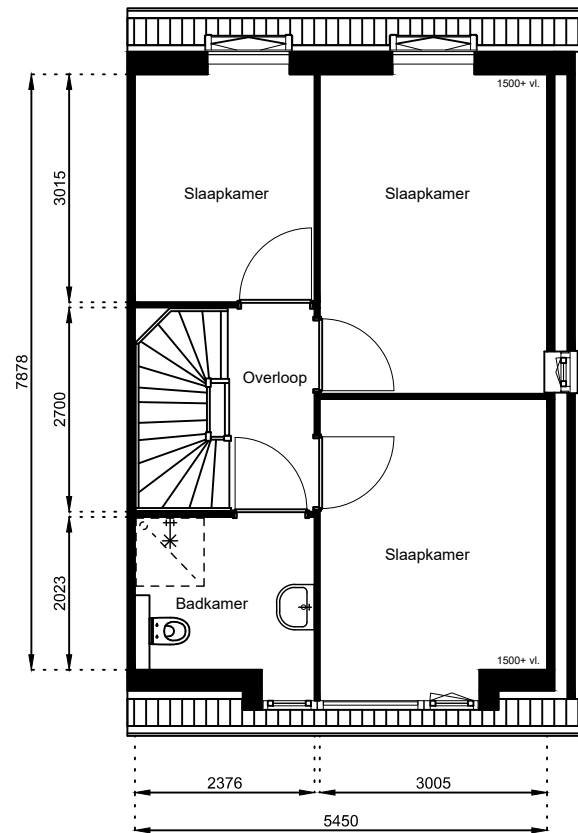

Aan deze tekeningen kunnen geen rechten worden ontleend. De maten kunnen in werkelijkheid afwijken.

Locatie:

Bouwnr 90

Schaal: 1:100

Datum: 17 februari 2025

Getekend: N. de Hoop

Mercuriusweg 1

1531 AD WORMER

Tel: (075) 642 642 1

www.wormerwonen.nl