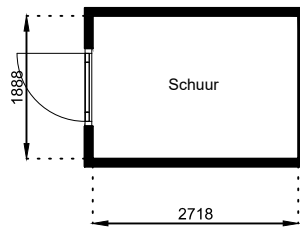

Schaal: 1:100

Datum: 17 februari 2025

Getekend: N. de Hoop

Mercuriusweg 1

1531 AD WORMER

Tel: (075) 642 642 1

www.wormerwonen.nl

Aan deze tekeningen kunnen geen rechten worden ontleend. De maten kunnen in werkelijkheid afwijken.