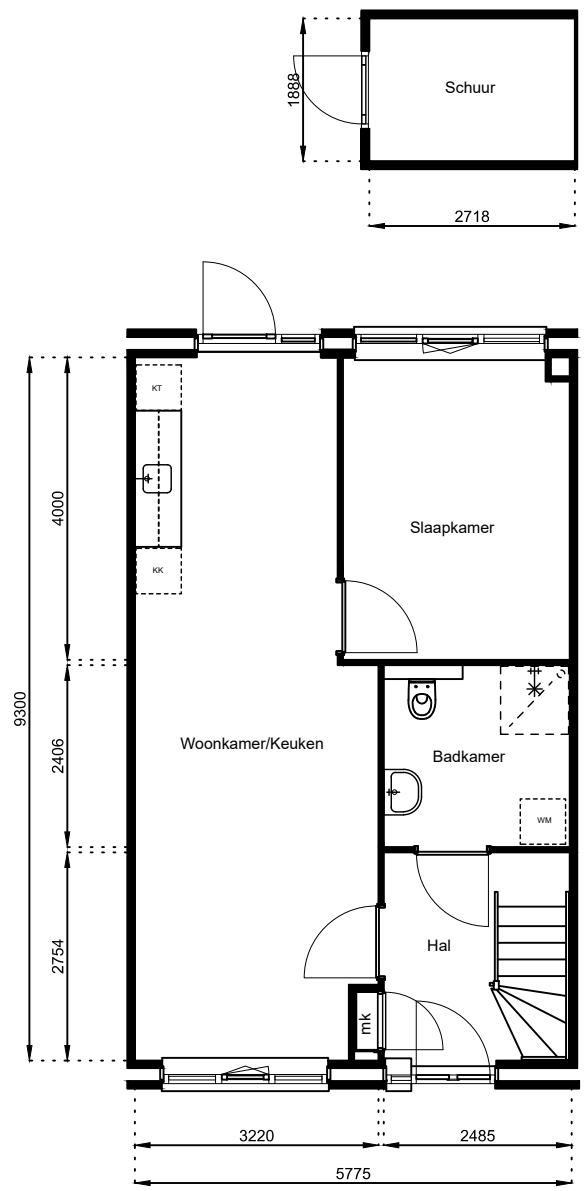

Aan deze tekeningen kunnen geen rechten worden ontleend. De maten kunnen in werkelijkheid afwijken.

Locatie:
Bouwnr 54

Schaal: 1:100
Datum: 17 februari 2025
Getekend: N. de Hoop

Mercuriusweg 1
1531 AD WORMER
Tel: (075) 642 642 1
www.wormerwonen.nl