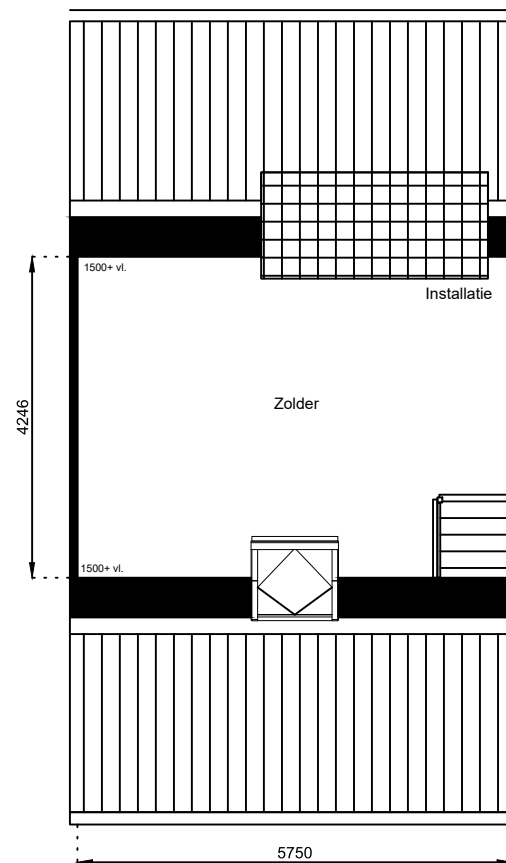

Aan deze tekeningen kunnen geen rechten worden ontleend. De maten kunnen in werkelijkheid afwijken.

Locatie:

Bouwnr 58

Schaal: 1:100

Datum: 17 februari 2025

Getekend: N. de Hoop

Mercuriusweg 1

1531 AD WORMER

Tel: (075) 642 642 1

www.wormerwonen.nl