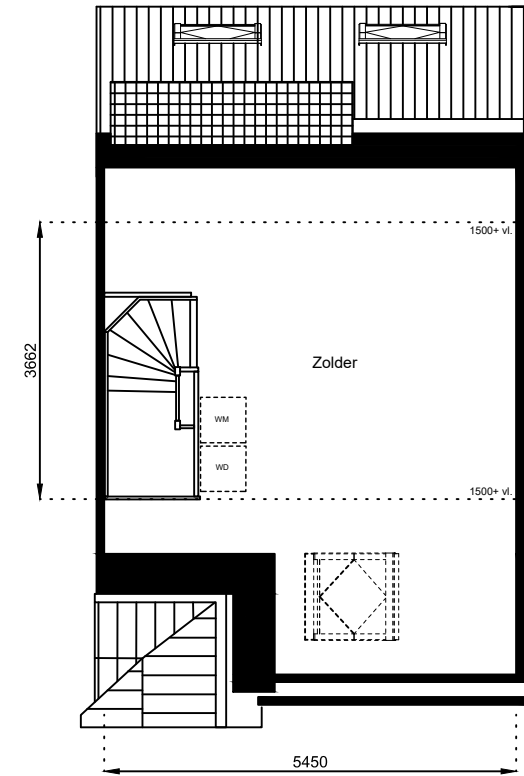

Aan deze tekeningen kunnen geen rechten worden ontleend. De maten kunnen in werkelijkheid afwijken.

Locatie:

Bouwnr 39

Schaal: 1:100

Datum: 17 februari 2025

Getekend: N. de Hoop

Mercuriusweg 1

1531 AD WORMER

Tel: (075) 642 642 1

www.wormerwonen.nl