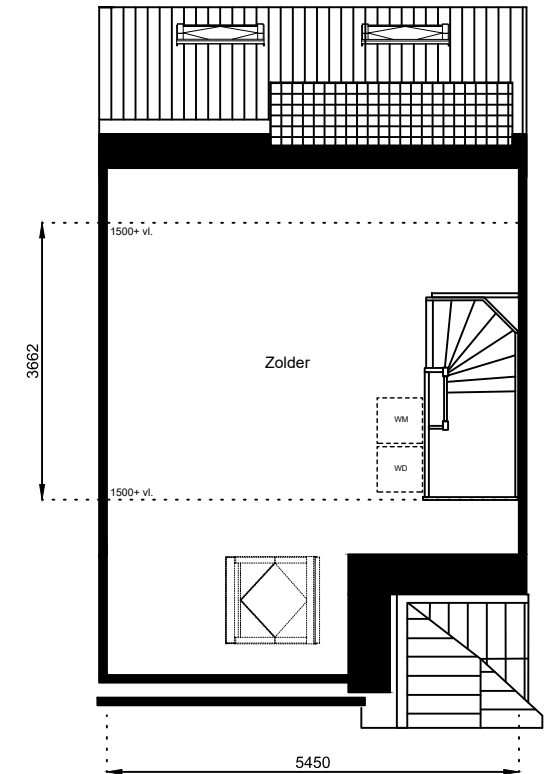

Aan deze tekeningen kunnen geen rechten worden ontleend. De maten kunnen in werkelijkheid afwijken.

Locatie:

Bouwnr 22

Schaal: 1:100

Datum: 17 februari 2025

Getekend: N. de Hoop

Mercuriusweg 1

1531 AD WORMER

Tel: (075) 642 642 1

www.wormerwonen.nl