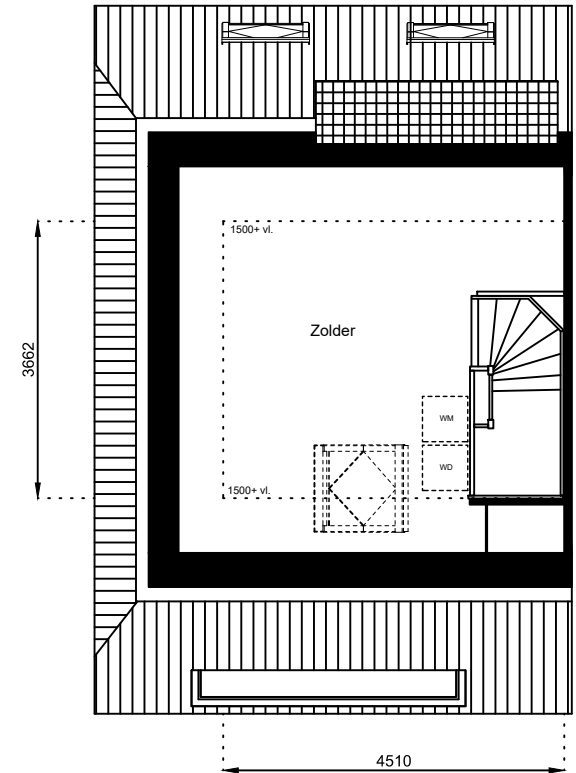

Aan deze tekeningen kunnen geen rechten worden ontleend. De maten kunnen in werkelijkheid afwijken.

Locatie:

Bouwnr 66

Schaal: 1:100

Datum: 17 februari 2025

Getekend: N. de Hoop

Mercuriusweg 1

1531 AD WORMER

Tel: (075) 642 642 1

www.wormerwonen.nl