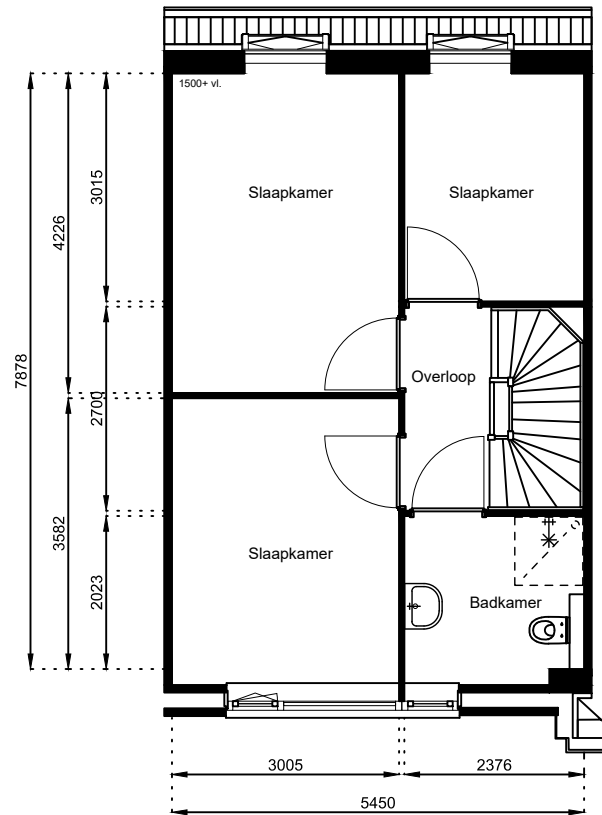

Schaal: 1:100

Datum: 17 februari 2025

Getekend: N. de Hoop

Mercuriusweg 1

1531 AD WORMER

Tel: (075) 642 642 1

www.wormerwonen.nl

Aan deze tekeningen kunnen geen rechten worden ontleend. De maten kunnen in werkelijkheid afwijken.