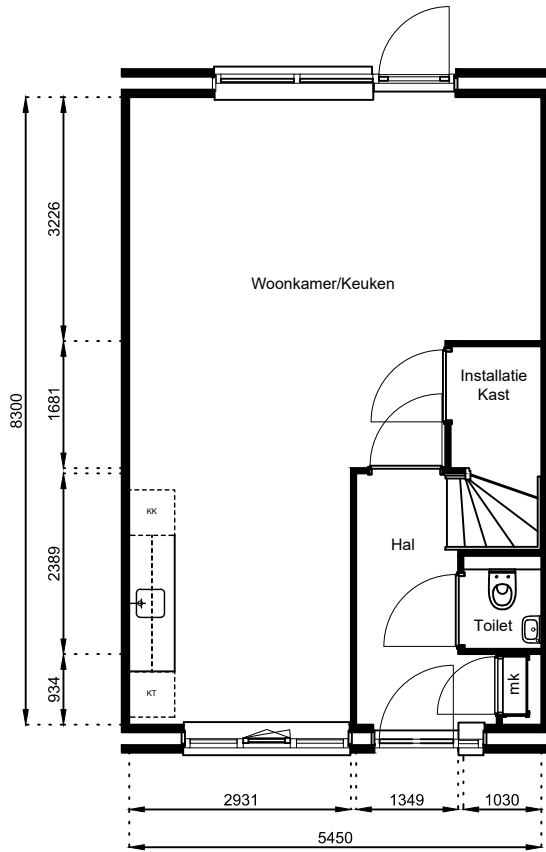

www.wormerwonen.nl

Aan deze tekeningen kunnen geen rechten worden ontleend. De maten kunnen in werkelijkheid afwijken.

Locatie:

Bouwnr 61

Schaal: 1:100

Datum: 17 februari 2025

Getekend: N. de Hoop

Mercuriusweg 1