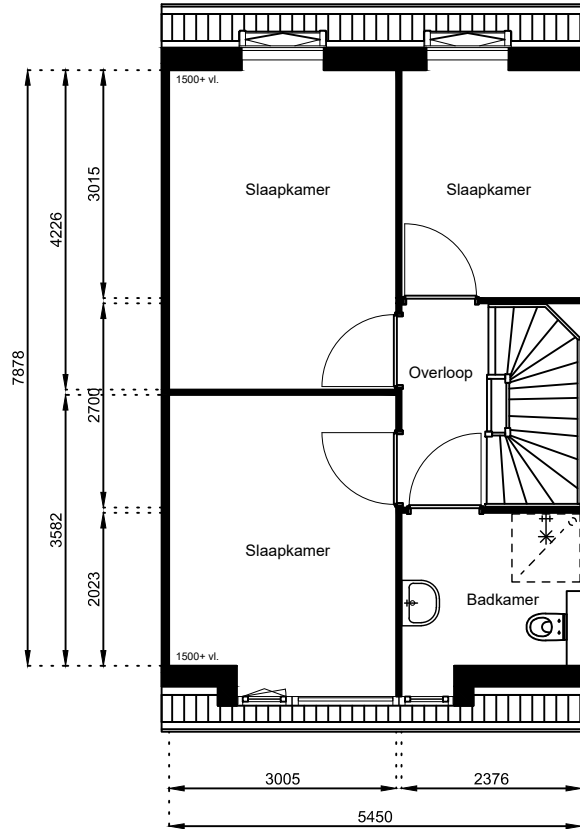

www.wormerwonen.nl

Aan deze tekeningen kunnen geen rechten worden ontleend. De maten kunnen in werkelijkheid afwijken.

Locatie:

Bouwnr 73

Schaal: 1:100

Datum: 17 februari 2025

Getekend: N. de Hoop

Mercuriusweg 1