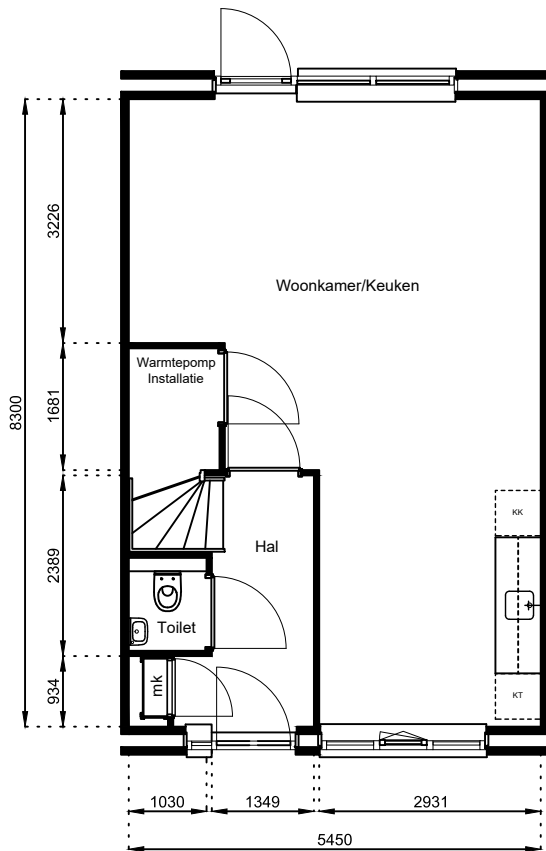

Aan deze tekeningen kunnen geen rechten worden ontleend. De maten kunnen in werkelijkheid afwijken.

Locatie:

Bouwnr 14

Schaal: 1:100

Datum: 17 februari 2025

Getekend: N. de Hoop

Mercuriusweg 1

1531 AD WORMER

Tel: (075) 642 642 1

www.wormerwonen.nl