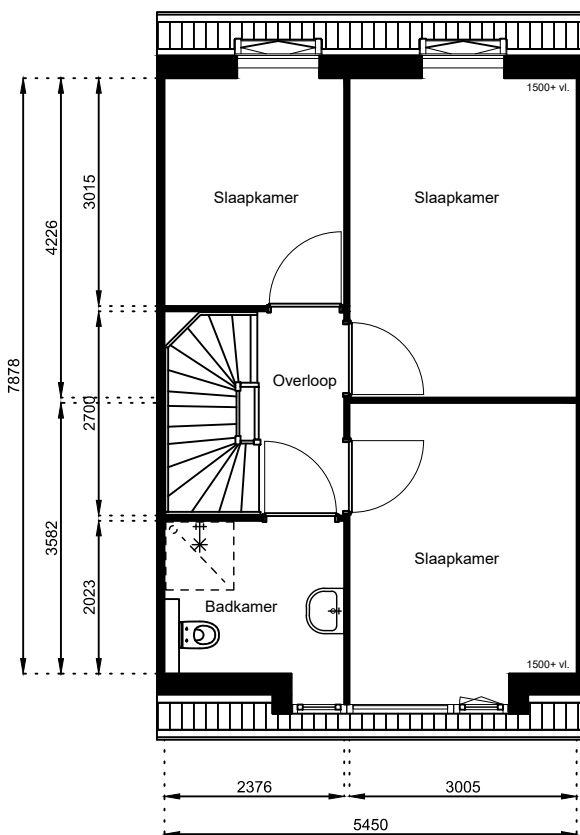

Aan deze tekeningen kunnen geen rechten worden ontleend. De maten kunnen in werkelijkheid afwijken.

Locatie:

Bouwnr 50

Schaal: 1:100

Datum: 17 februari 2025

Getekend: N. de Hoop

Mercuriusweg 1

1531 AD WORMER

Tel: (075) 642 642 1

www.wormerwonen.nl