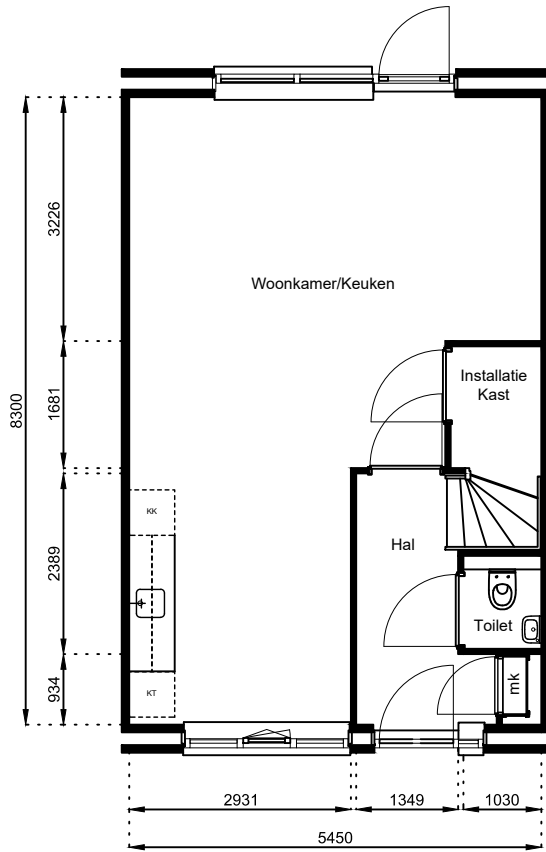

Aan deze tekeningen kunnen geen rechten worden ontleend. De maten kunnen in werkelijkheid afwijken.

Locatie:

Bouwnr 38

Schaal: 1:100

Datum: 17 februari 2025

Getekend: N. de Hoop

Mercuriusweg 1

1531 AD WORMER

Tel: (075) 642 642 1

www.wormerwonen.nl