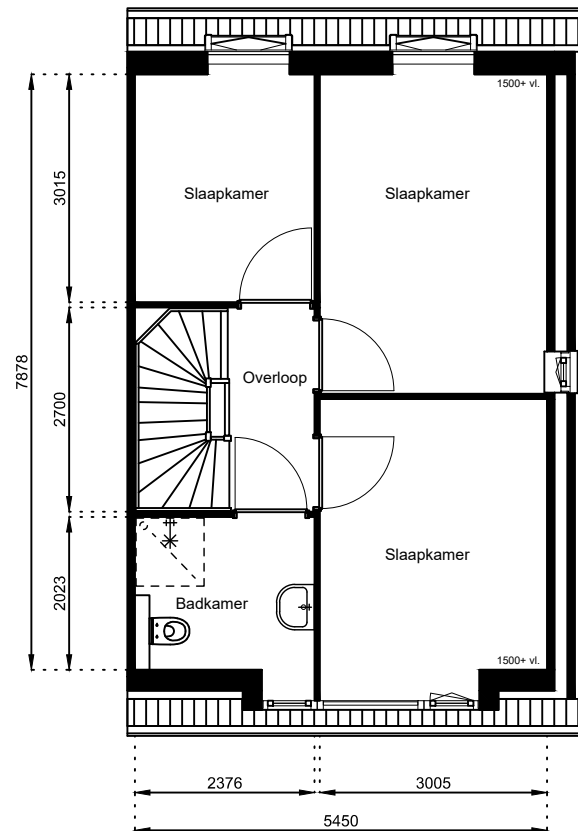

Aan deze tekeningen kunnen geen rechten worden ontleend. De maten kunnen in werkelijkheid afwijken.

Locatie:

Bouwnr 42

Schaal: 1:100

Datum: 17 februari 2025

Getekend: N. de Hoop

Mercuriusweg 1

1531 AD WORMER

Tel: (075) 642 642 1

www.wormerwonen.nl