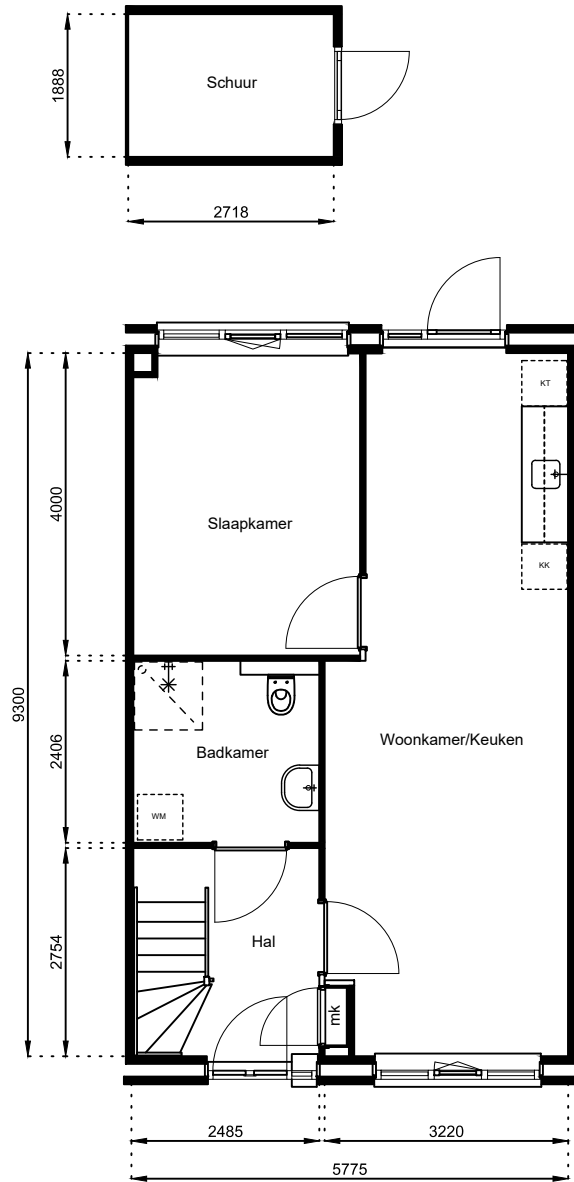

www.wormerwonen.nl

Aan deze tekeningen kunnen geen rechten worden ontleend. De maten kunnen in werkelijkheid afwijken.

Locatie:
Bouwnr 54

Schaal: 1:100
 Datum: 17 februari 2025
 Getekend: N. de Hoop

Mercuriusweg 1
 1531 AD WORMER
 Tel: (075) 642 642 1
 www.wormerwonen.nl