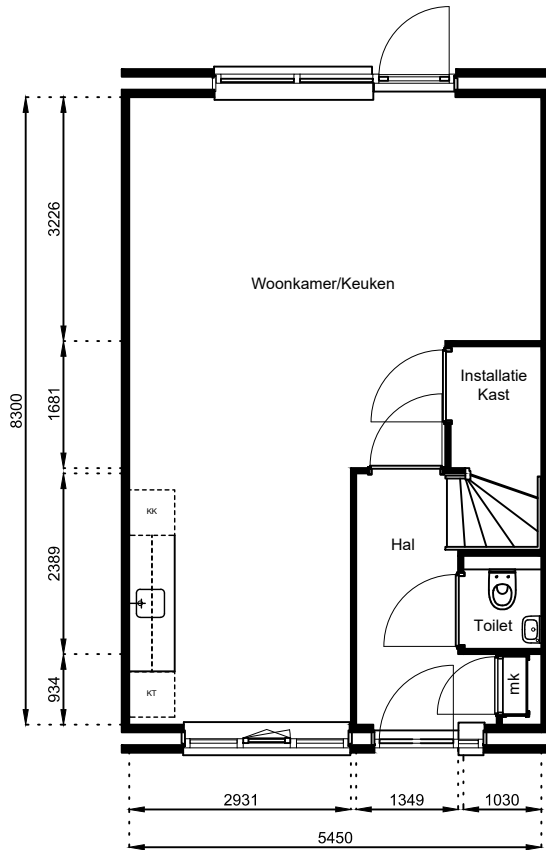

1531 AD WORMER

Tel: (075) 642 642 1

www.wormerwonen.nl

Aan deze tekeningen kunnen geen rechten worden ontleend. De maten kunnen in werkelijkheid afwijken.

Locatie:

Bouwnr 66

Schaal: 1:100

Datum: 17 februari 2025

Getekend: N. de Hoop

Mercuriusweg 1

1531 AD WORMER

Tel: (075) 642 642 1

www.wormerwonen.nl

Aan deze tekeningen kunnen geen rechten worden ontleend. De maten kunnen in werkelijkheid afwijken.

Locatie:

Bouwnr 67

Schaal: 1:100

Datum: 17 februari 2025

Getekend: N. de Hoop

Mercuriusweg 1

1531 AD WORMER

Tel: (075) 642 642 1

www.wormerwonen.nl

Aan deze tekeningen kunnen geen rechten worden ontleend. De maten kunnen in werkelijkheid afwijken.