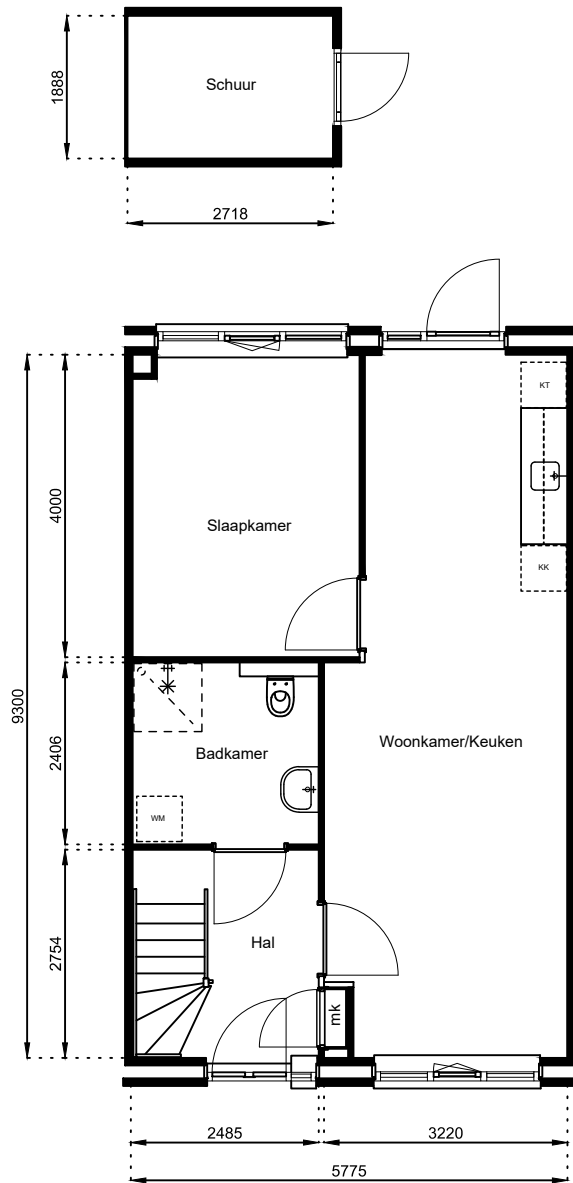

Aan deze tekeningen kunnen geen rechten worden ontleend. De maten kunnen in werkelijkheid afwijken.

Locatie:

Bouwnr 55

Schaal: 1:100

Datum: 17 februari 2025

Getekend: N. de Hoop

Mercuriusweg 1

1531 AD WORMER

Tel: (075) 642 642 1

www.wormerwonen.nl

Aan deze tekeningen kunnen geen rechten worden ontleend. De maten kunnen in werkelijkheid afwijken.			
Locatie: Bouwnr 56	Schaal: 1:100	Mercuriusweg 1	
	Datum: 17 februari 2025	1531 AD WORMER	
	Getekend: N. de Hoop	Tel: (075) 642 642 1	
		www.wormerwonen.nl	