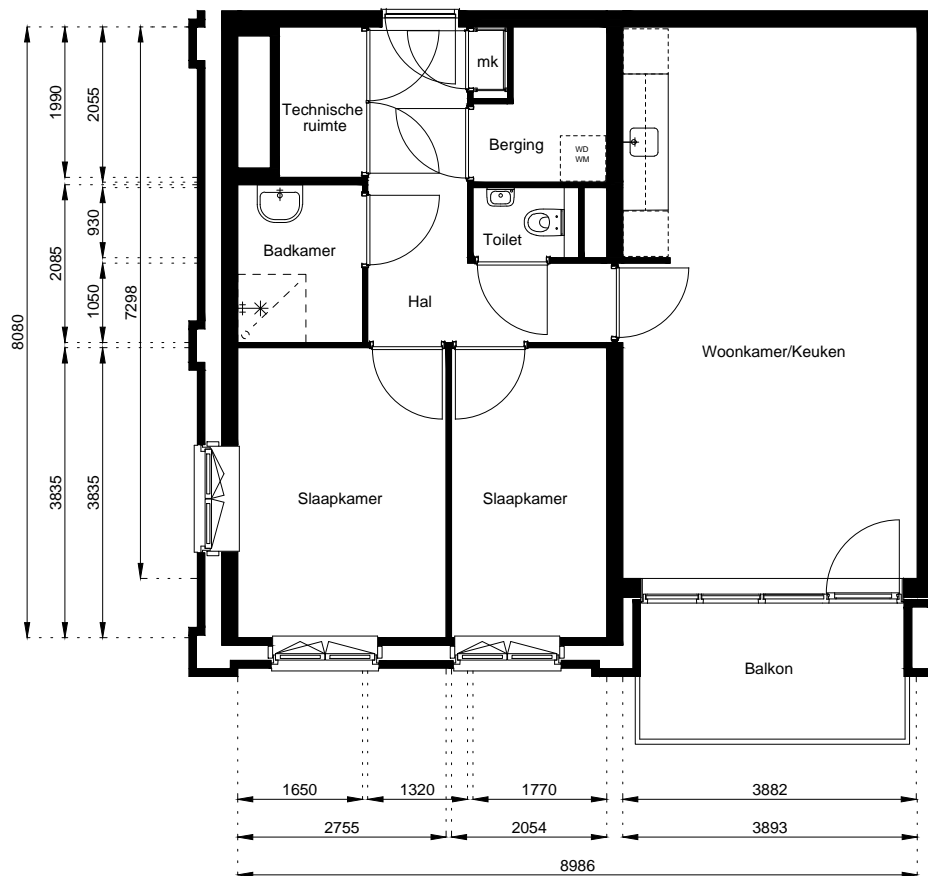

Schaal: 1:100

Datum: 10 December 2021

Getekend: N. de Hoop

Mercuriusweg 1

1531 AD WORMER

Tel: (075) 642 642 1

www.wormerwonen.nl

Aan deze tekeningen kunnen geen rechten worden ontleend. De maten kunnen in werkelijkheid afwijken.

Locatie:  
**De Halm 13**  
 1e Verdieping

Schaal: 1:100  
 Datum: 10 December 2021  
 Getekend: N. de Hoop

Mercuriusweg 1  
 1531 AD WORMER  
 Tel: (075) 642 642 1  
 www.wormerwonen.nl

Aan deze tekeningen kunnen geen rechten worden ontleend. De maten kunnen in werkelijkheid afwijken.