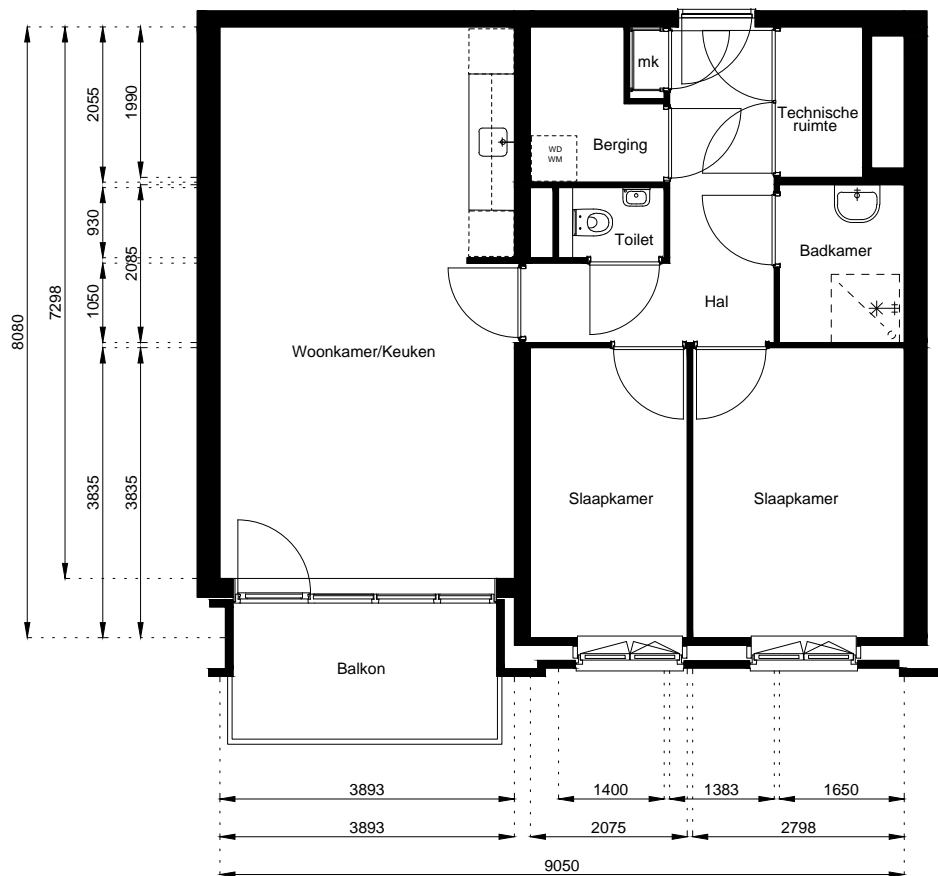

Schaal: 1:100

Datum: 10 December 2021

Getekend: N. de Hoop

Mercuriusweg 1

1531 AD WORMER

Tel: (075) 642 642 1

www.wormerwonen.nl

Aan deze tekeningen kunnen geen rechten worden ontleend. De maten kunnen in werkelijkheid afwijken.

Locatie:  
**De Halm 13**  
 1e Verdieping

Schaal: 1:100  
 Datum: 10 December 2021  
 Getekend: N. de Hoop

Mercuriusweg 1  
 1531 AD WORMER  
 Tel: (075) 642 642 1  
 www.wormerwonen.nl

Aan deze tekeningen kunnen geen rechten worden ontleend. De maten kunnen in werkelijkheid afwijken.