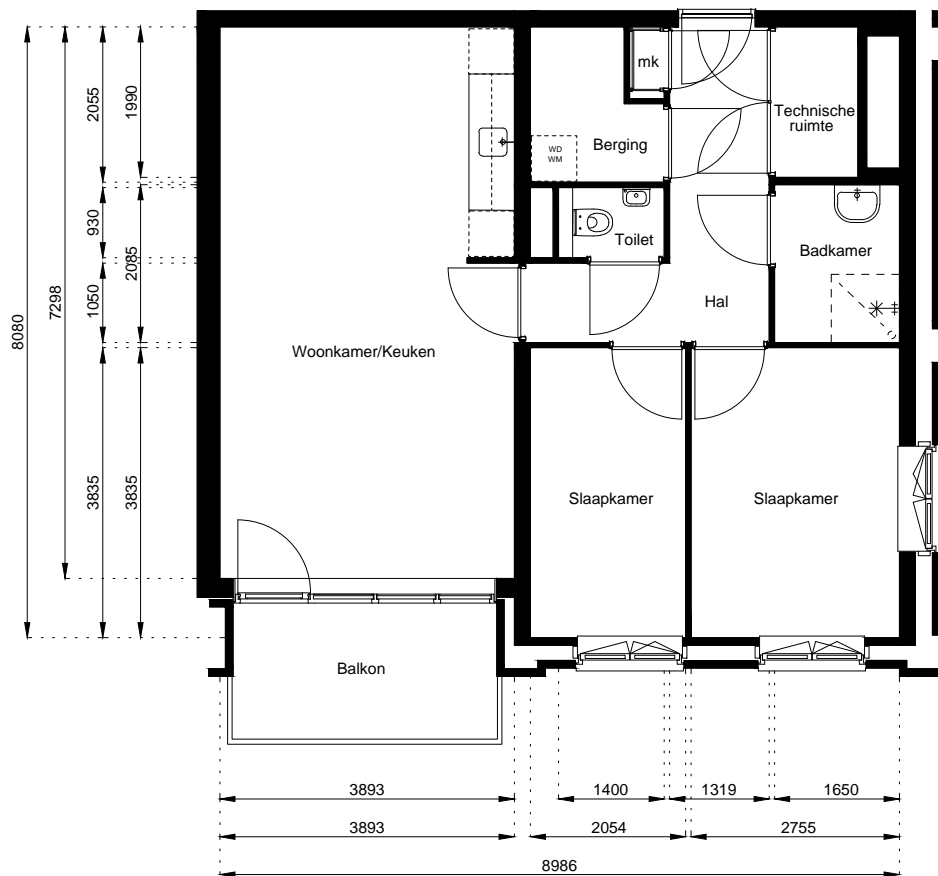

Aan deze tekeningen kunnen geen rechten worden ontleend. De maten kunnen in werkelijkheid afwijken.

Locatie:

De Halm 20

2e Verdieping

Schaal: 1:100

Datum: 10 December 2021

Getekend: N. de Hoop

Mercuriusweg 1

1531 AD WORMER

Tel: (075) 642 642 1

www.wormerwonen.nl