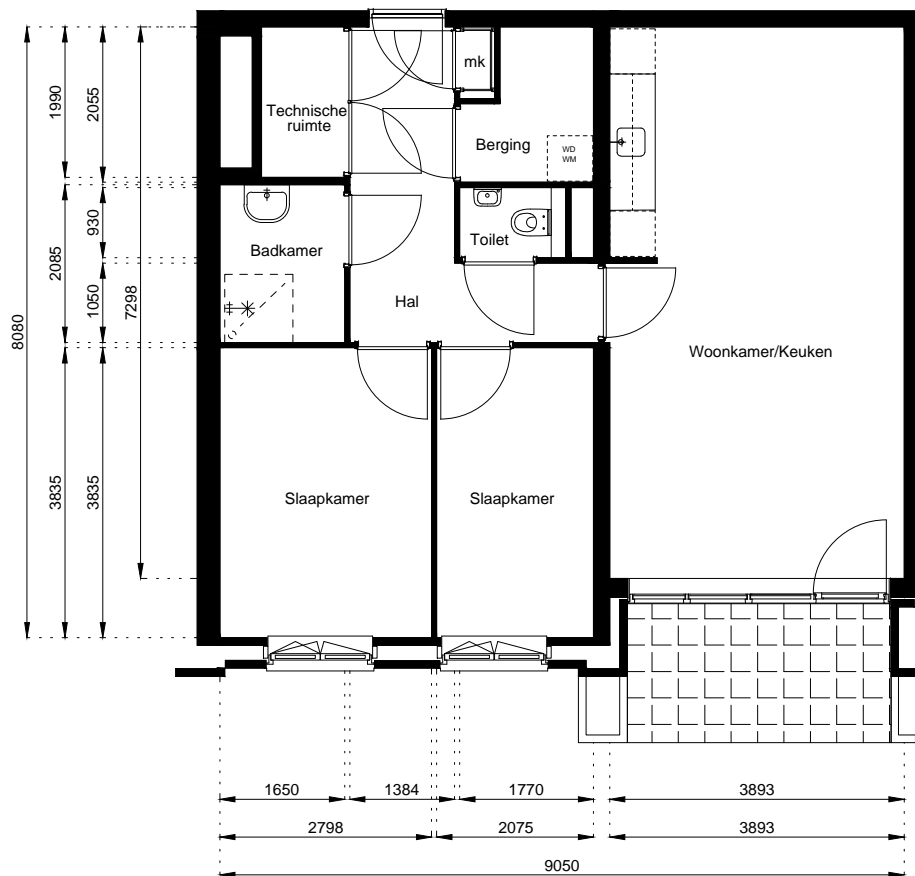

Aan deze tekeningen kunnen geen rechten worden ontleend. De maten kunnen in werkelijkheid afwijken.

Locatie:

De Halm 2

Begane Grond

Schaal: 1:100

Datum: 10 December 2021

Getekend: N. de Hoop

Mercuriusweg 1

1531 AD WORMER

Tel: (075) 642 642 1

www.wormerwonen.nl