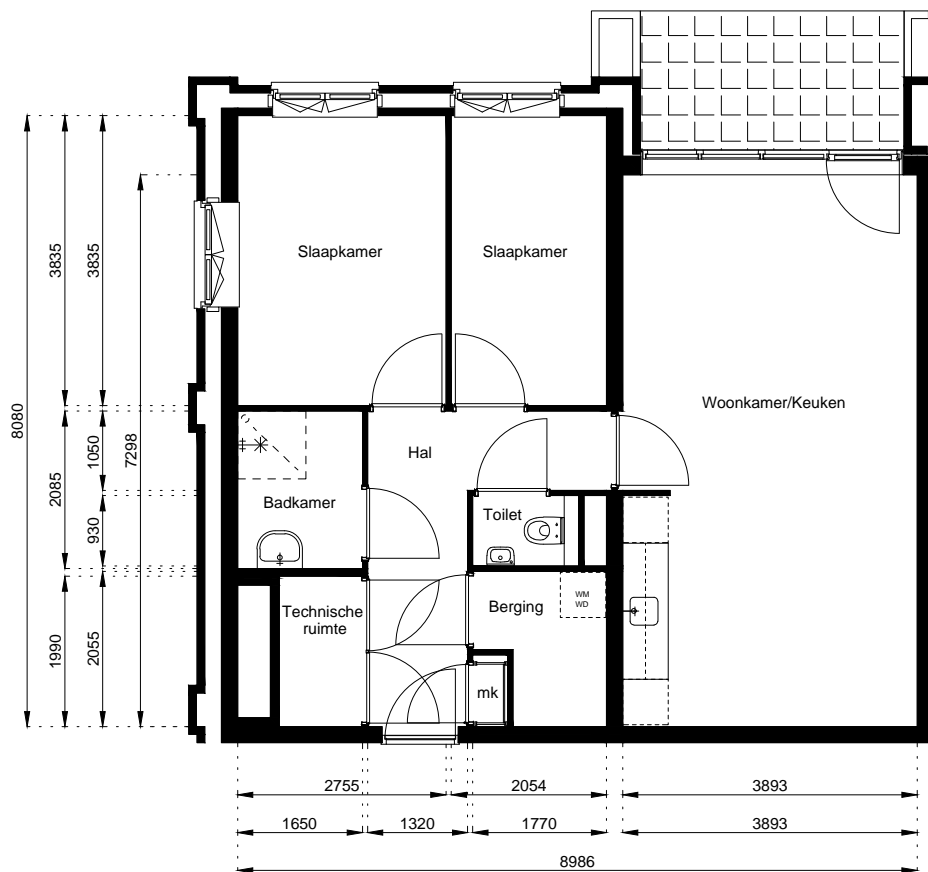

Aan deze tekeningen kunnen geen rechten worden ontleend. De maten kunnen in werkelijkheid afwijken.

Locatie:

De Halm 6

Begane Grond

Schaal: 1:100

Datum: 10 December 2021

Getekend: N. de Hoop

Mercuriusweg 1

1531 AD WORMER

Tel: (075) 642 642 1

www.wormerwonen.nl