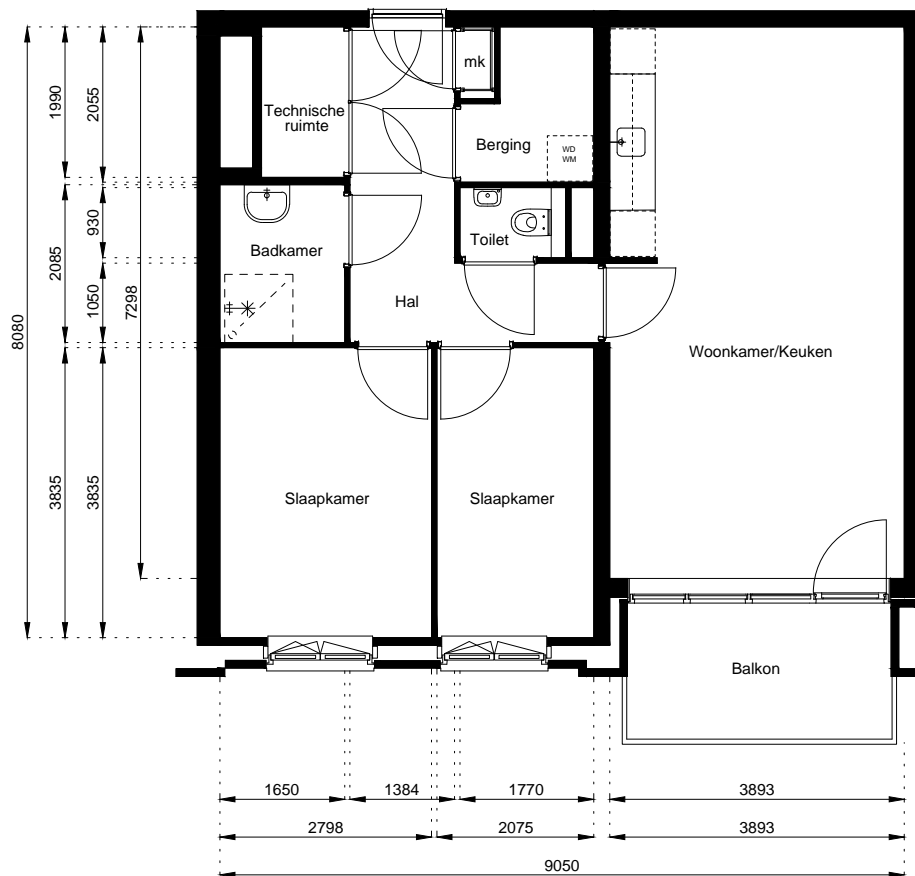

Aan deze tekeningen kunnen geen rechten worden ontleend. De maten kunnen in werkelijkheid afwijken.

Locatie:

**De Halm 10**

1e Verdieping

Schaal: 1:100

Datum: 10 December 2021

Getekend: N. de Hoop

Mercuriusweg 1

1531 AD WORMER

Tel: (075) 642 642 1

www.wormerwonen.nl

Aan deze tekeningen kunnen geen rechten worden ontleend. De maten kunnen in werkelijkheid afwijken.

Locatie:  
**De Halm 11**  
 1e Verdieping

Schaal: 1:100  
 Datum: 10 December 2021  
 Getekend: N. de Hoop