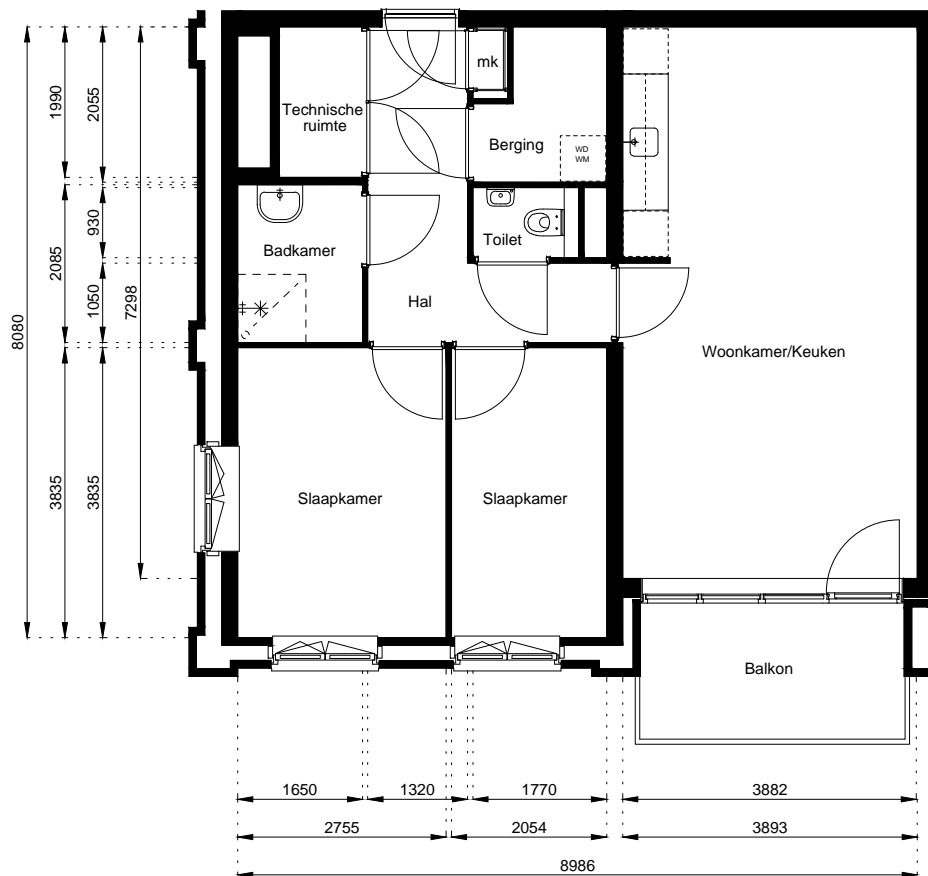

Aan deze tekeningen kunnen geen rechten worden ontleend. De maten kunnen in werkelijkheid afwijken.

Locatie:

De Halm 24

2e Verdieping

Schaal: 1:100

Datum: 10 December 2021

Getekend: N. de Hoop

Mercuriusweg 1

1531 AD WORMER

Tel: (075) 642 642 1

www.wormerwonen.nl