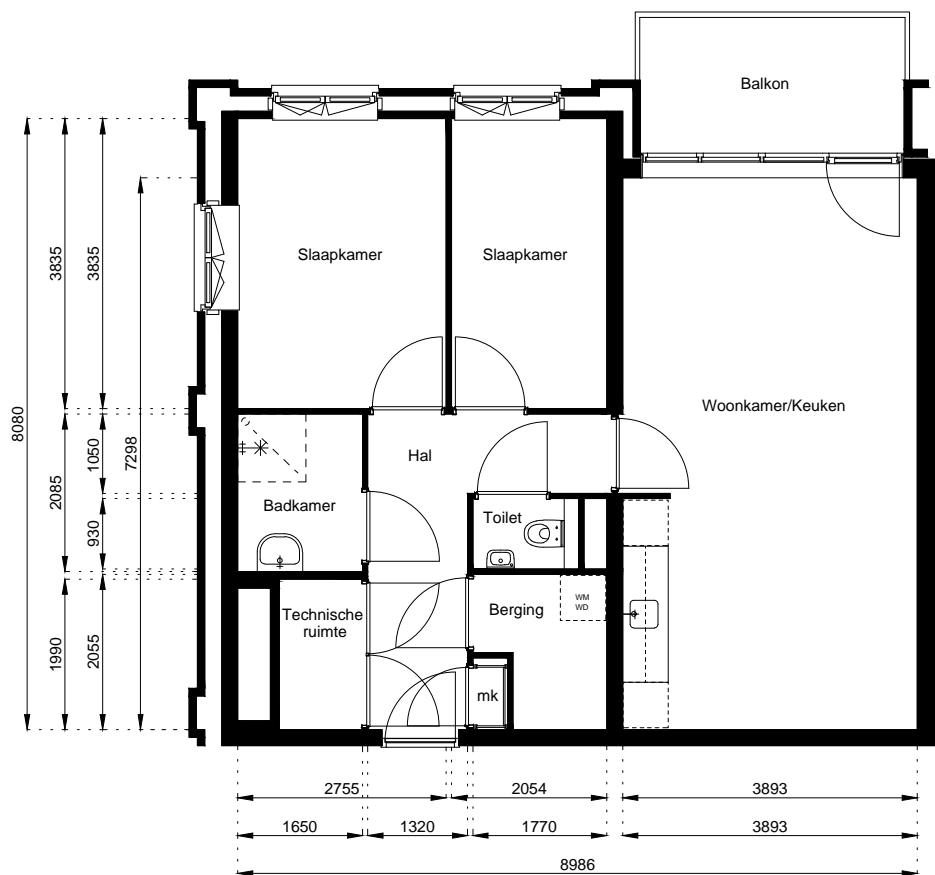

Schaal: 1:100

Datum: 10 December 2021

Getekend: N. de Hoop

Mercuriusweg 1

1531 AD WORMER

Tel: (075) 642 642 1

www.wormerwonen.nl

Aan deze tekeningen kunnen geen rechten worden ontleend. De maten kunnen in werkelijkheid afwijken.