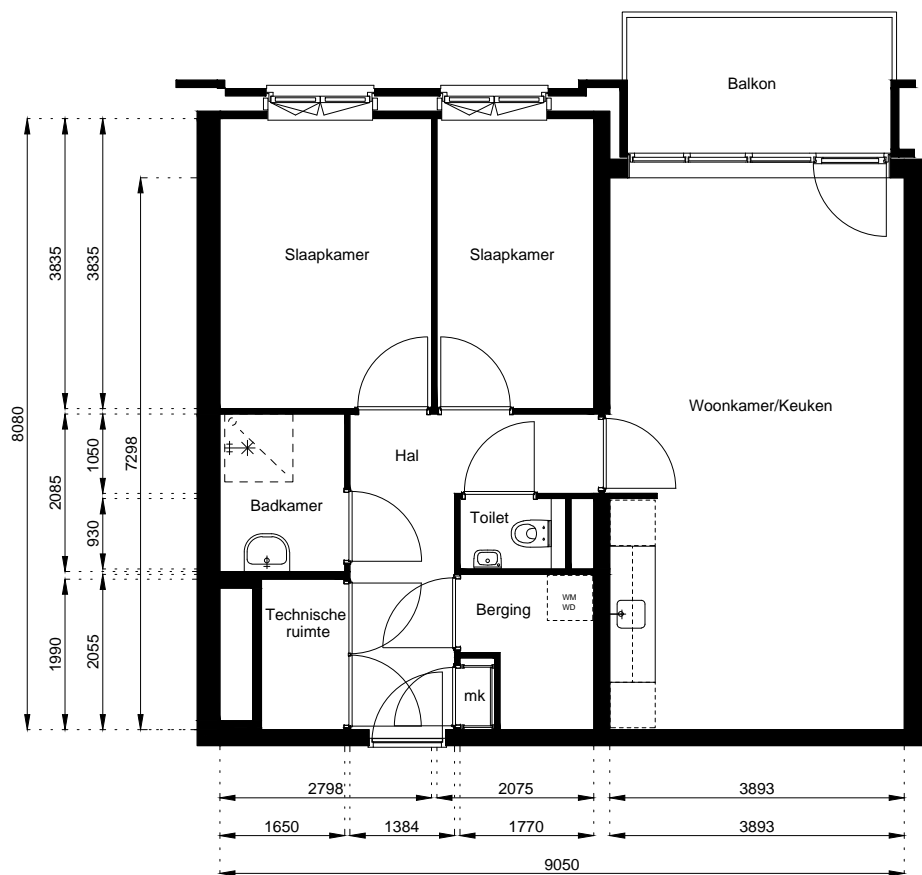

Aan deze tekeningen kunnen geen rechten worden ontleend. De maten kunnen in werkelijkheid afwijken.

Locatie:

De Halm 18

1e Verdieping

Schaal: 1:100

Datum: 10 December 2021

Getekend: N. de Hoop

Mercuriusweg 1

1531 AD WORMER

Tel: (075) 642 642 1

www.wormerwonen.nl