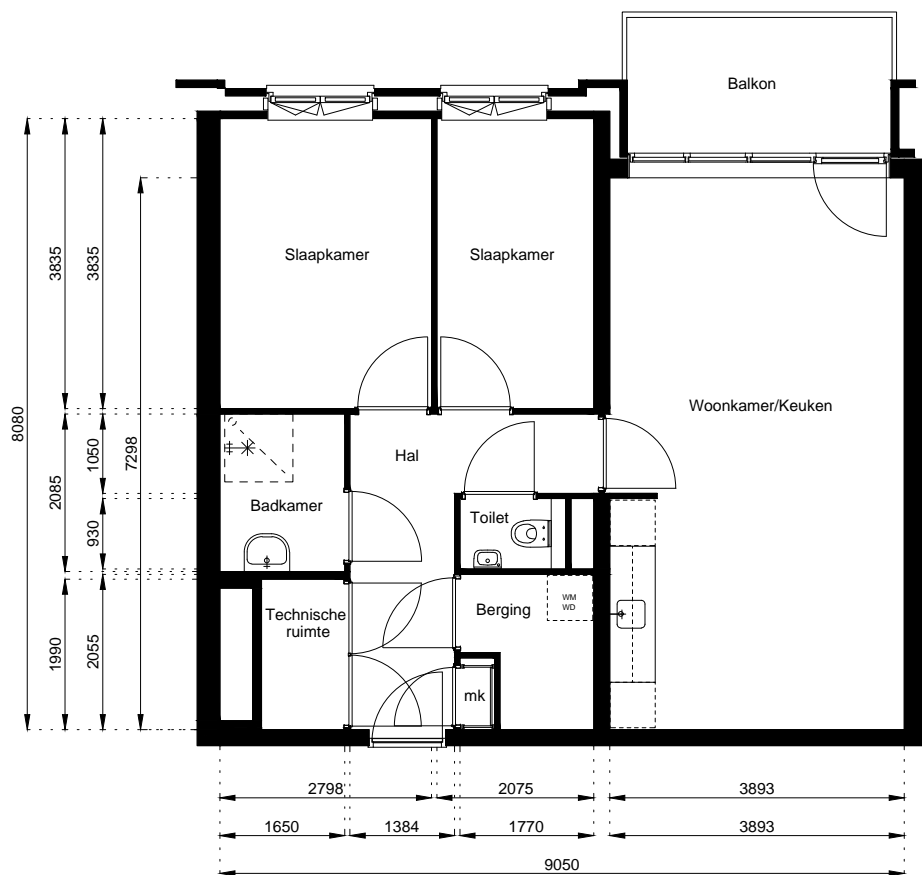

Aan deze tekeningen kunnen geen rechten worden ontleend. De maten kunnen in werkelijkheid afwijken.

Locatie:

De Halm 17

1e Verdieping

Schaal: 1:100

Datum: 10 December 2021

Getekend: N. de Hoop

Mercuriusweg 1

1531 AD WORMER

Tel: (075) 642 642 1

www.wormerwonen.nl