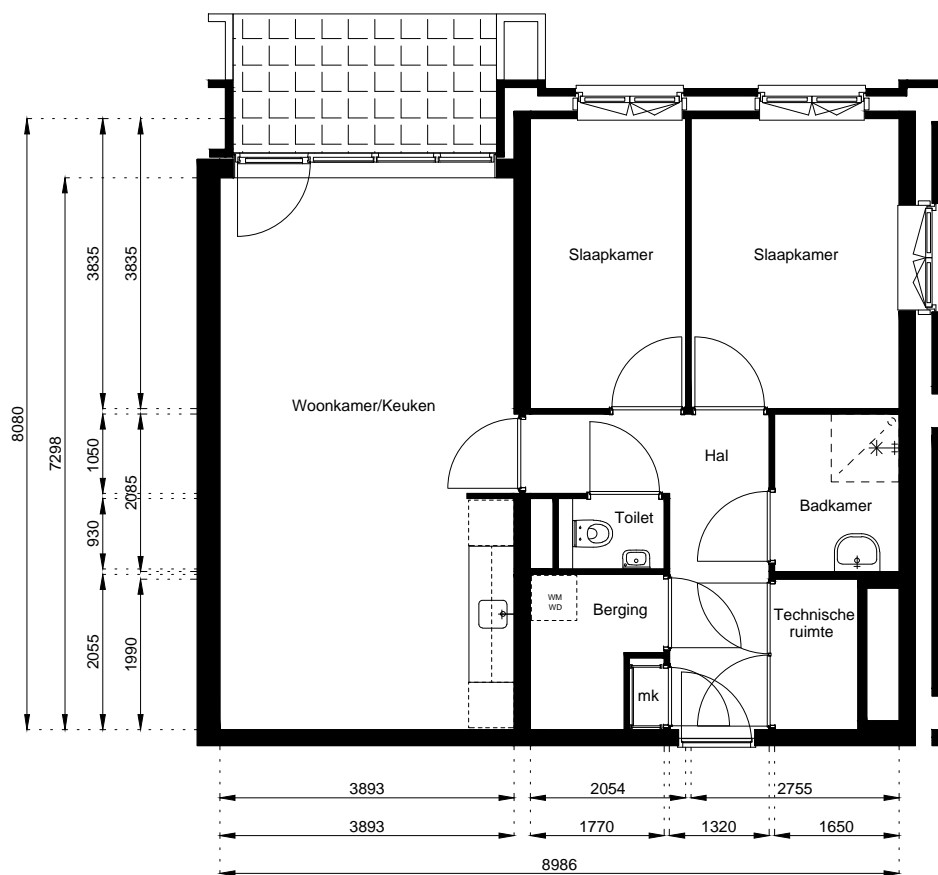

Aan deze tekeningen kunnen geen rechten worden ontleend. De maten kunnen in werkelijkheid afwijken.

Locatie:

De Halm 9

Begane Grond

Schaal: 1:100

Datum: 10 December 2021

Getekend: N. de Hoop

Mercuriusweg 1

1531 AD WORMER

Tel: (075) 642 642 1

www.wormerwonen.nl