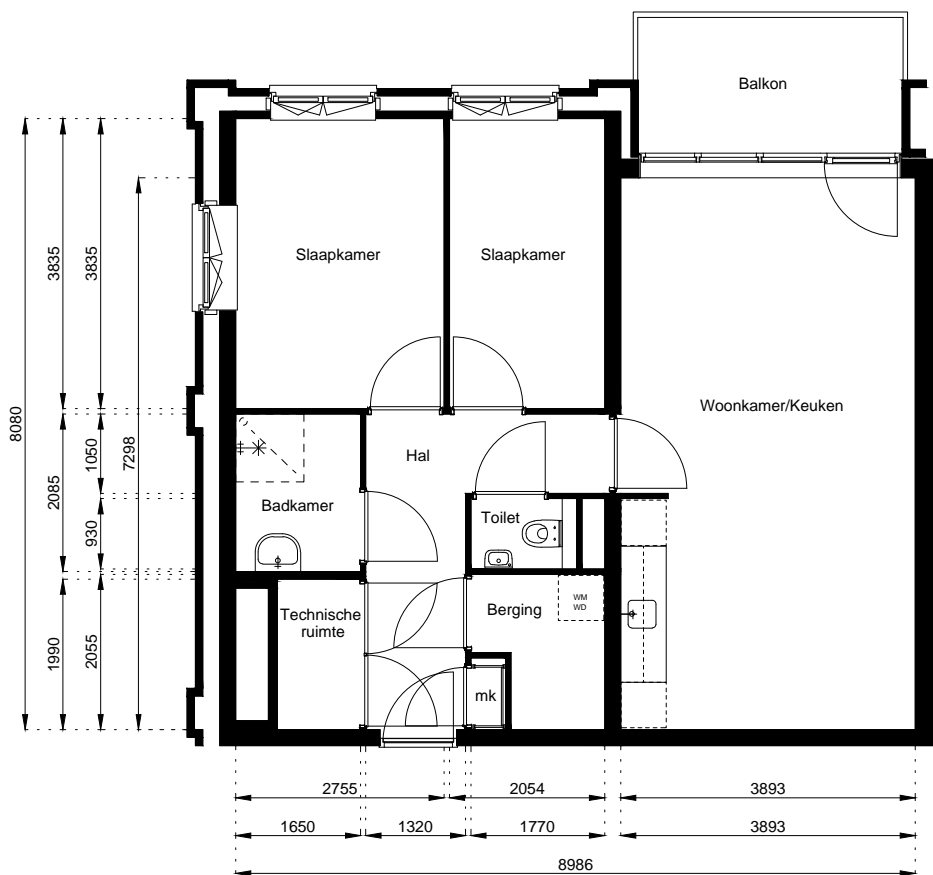

Aan deze tekeningen kunnen geen rechten worden ontleend. De maten kunnen in werkelijkheid afwijken.

Locatie:

De Halm 15

1e Verdieping

Schaal: 1:100

Datum: 10 December 2021

Getekend: N. de Hoop

Mercuriusweg 1

1531 AD WORMER

Tel: (075) 642 642 1

www.wormerwonen.nl