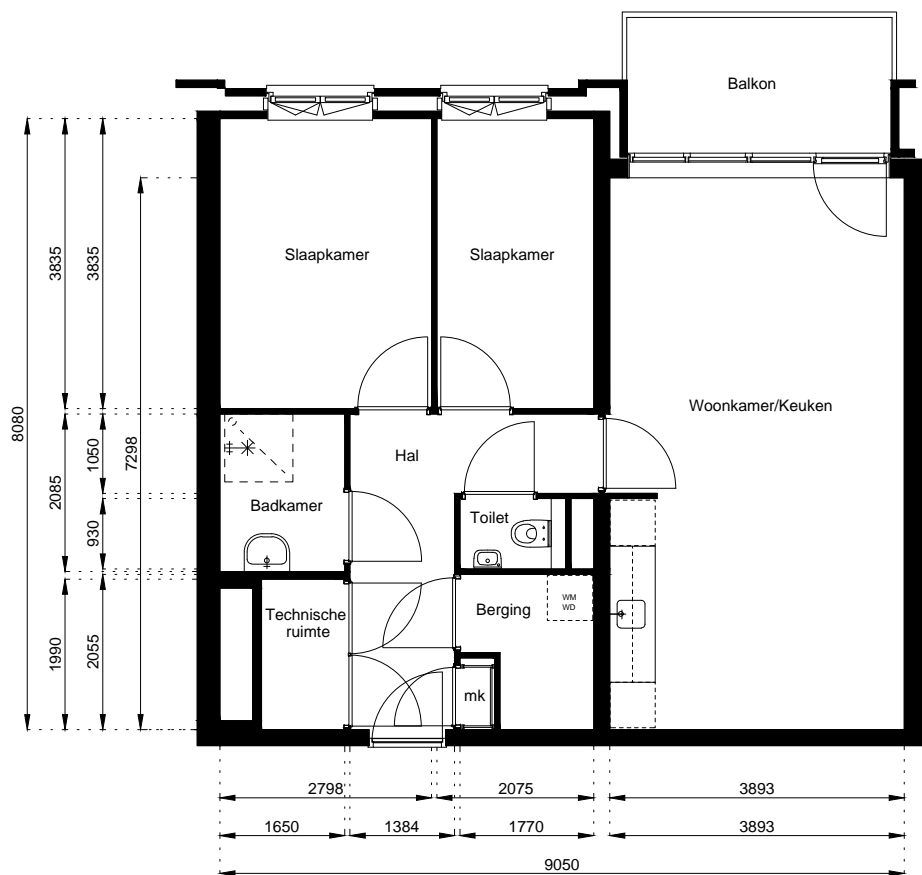

2e Verdieping

Schaal: 1:100

Datum: 10 December 2021

Getekend: N. de Hoop

Mercuriusweg 1

1531 AD WORMER

Tel: (075) 642 642 1

www.wormerwonen.nl