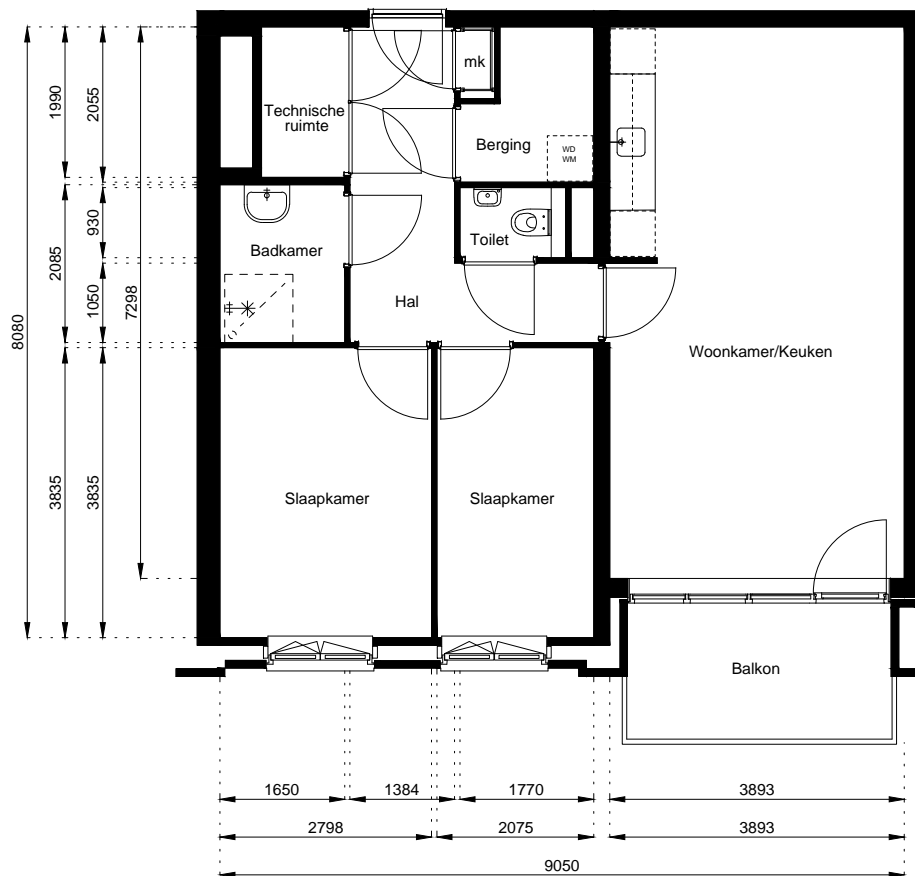

Schaal: 1:100

Datum: 10 December 2021

Getekend: N. de Hoop

Mercuriusweg 1

1531 AD WORMER

Tel: (075) 642 642 1

www.wormerwonen.nl

Aan deze tekeningen kunnen geen rechten worden ontleend. De maten kunnen in werkelijkheid afwijken.