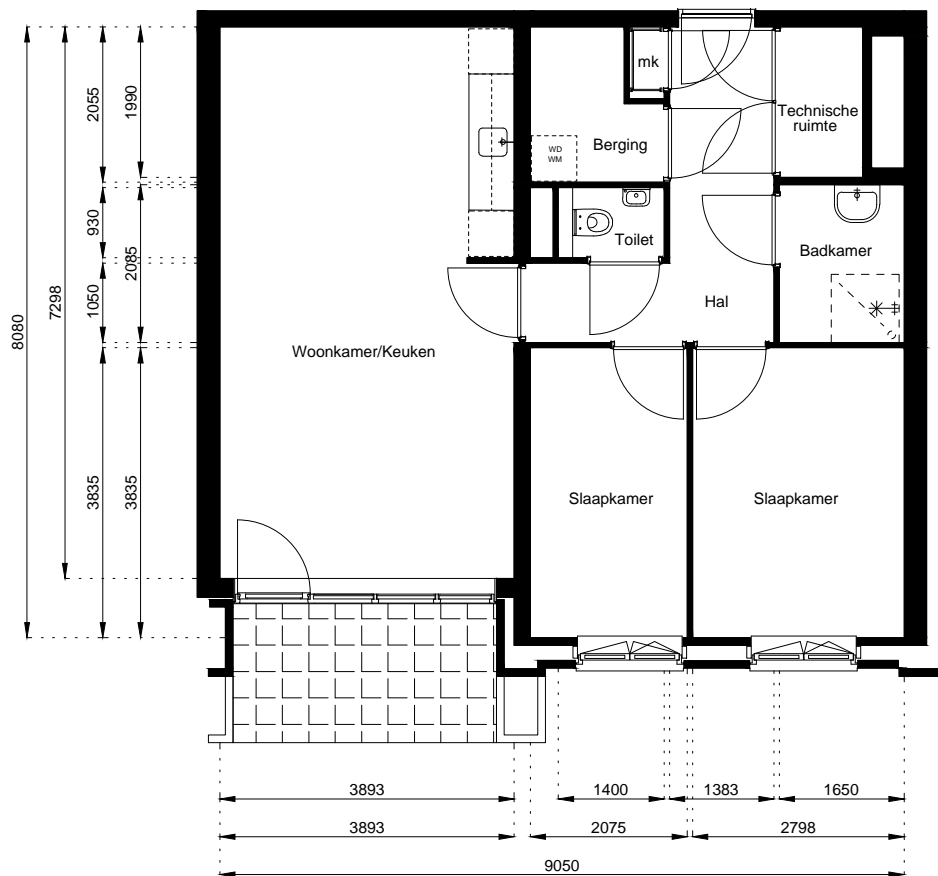

Aan deze tekeningen kunnen geen rechten worden ontleend. De maten kunnen in werkelijkheid afwijken.

Locatie:

De Halm 3

Begane Grond

Schaal: 1:100

Datum: 10 December 2021

Getekend: N. de Hoop

Mercuriusweg 1

1531 AD WORMER

Tel: (075) 642 642 1

www.wormerwonen.nl