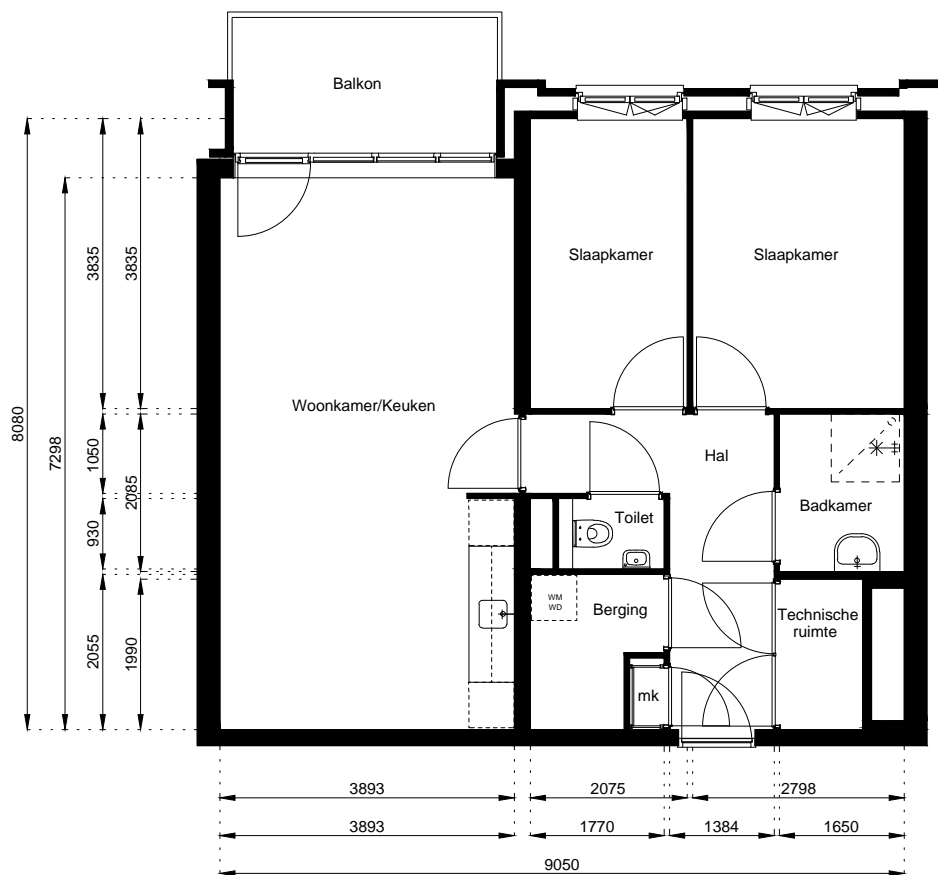

Aan deze tekeningen kunnen geen rechten worden ontleend. De maten kunnen in werkelijkheid afwijken.

Locatie:

De Halm 16

1e Verdieping

Schaal: 1:100

Datum: 10 December 2021

Getekend: N. de Hoop

Mercuriusweg 1

1531 AD WORMER

Tel: (075) 642 642 1

www.wormerwonen.nl