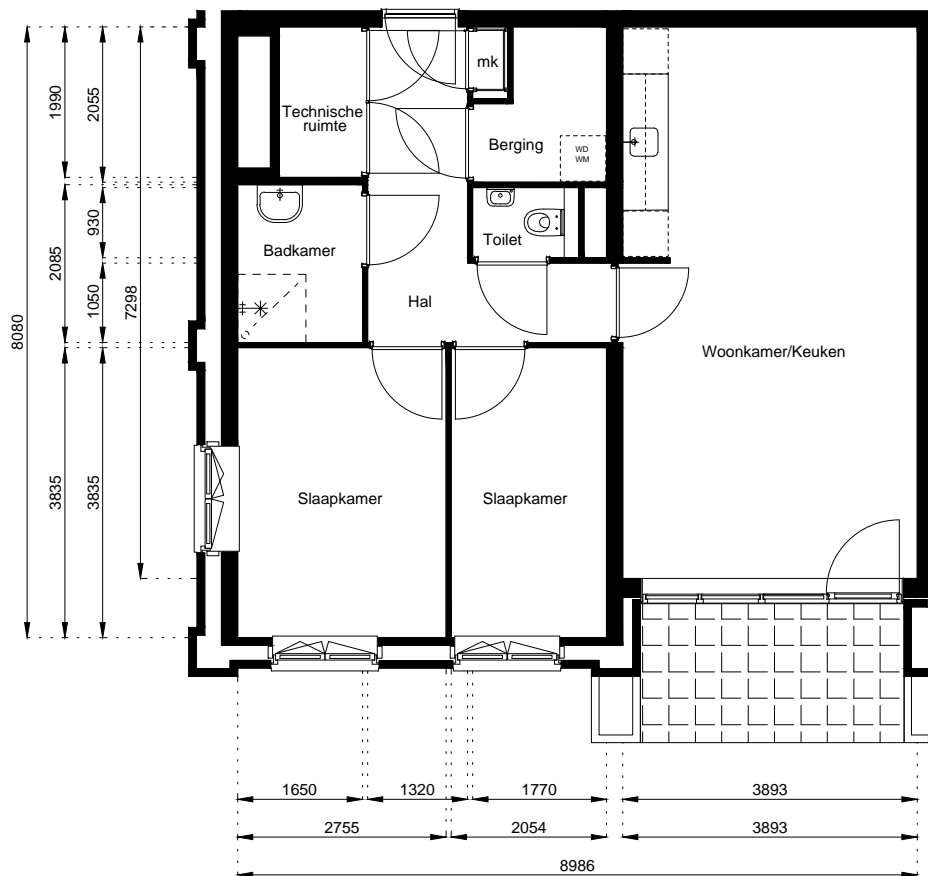

Aan deze tekeningen kunnen geen rechten worden ontleend. De maten kunnen in werkelijkheid afwijken.

Locatie:

De Halm 5

Begane Grond

Schaal: 1:100

Datum: 10 December 2021

Getekend: N. de Hoop

Mercuriusweg 1

1531 AD WORMER

Tel: (075) 642 642 1

www.wormerwonen.nl