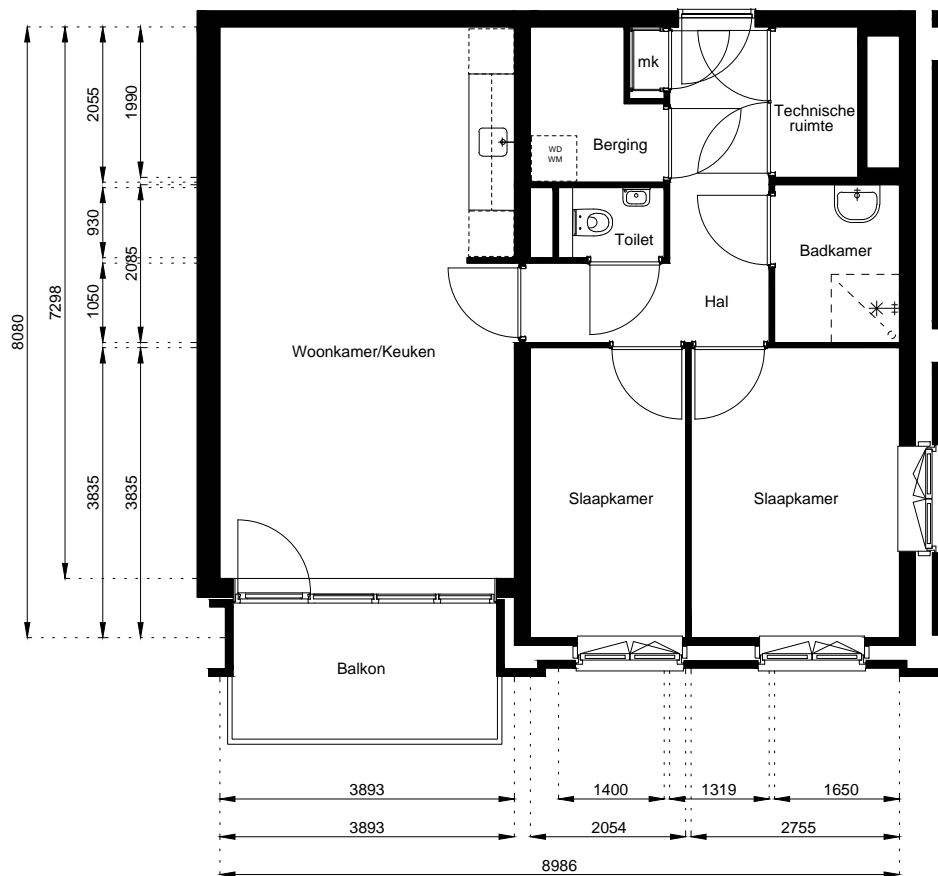

Begane Grond

Schaal: 1:100

Datum: 10 December 2021

Getekend: N. de Hoop

Mercuriusweg 1

1531 AD WORMER

Tel: (075) 642 642 1

www.wormerwonen.nl

Aan deze tekeningen kunnen geen rechten worden ontleend. De maten kunnen in werkelijkheid afwijken.

Locatie:

**De Halm 10**

1e Verdieping

Schaal: 1:100

Datum: 10 December 2021

Getekend: N. de Hoop

Mercuriusweg 1