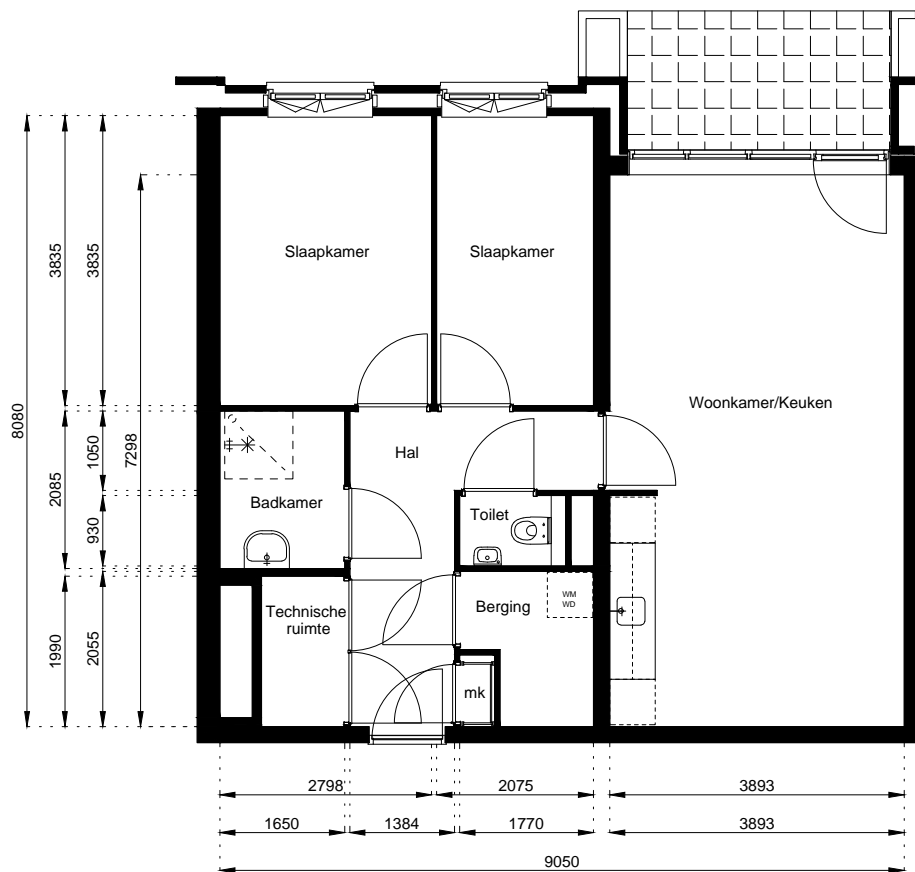

Aan deze tekeningen kunnen geen rechten worden ontleend. De maten kunnen in werkelijkheid afwijken.

Locatie:

De Halm 8

Begane Grond

Schaal: 1:100

Datum: 10 December 2021

Getekend: N. de Hoop

Mercuriusweg 1

1531 AD WORMER

Tel: (075) 642 642 1

www.wormerwonen.nl