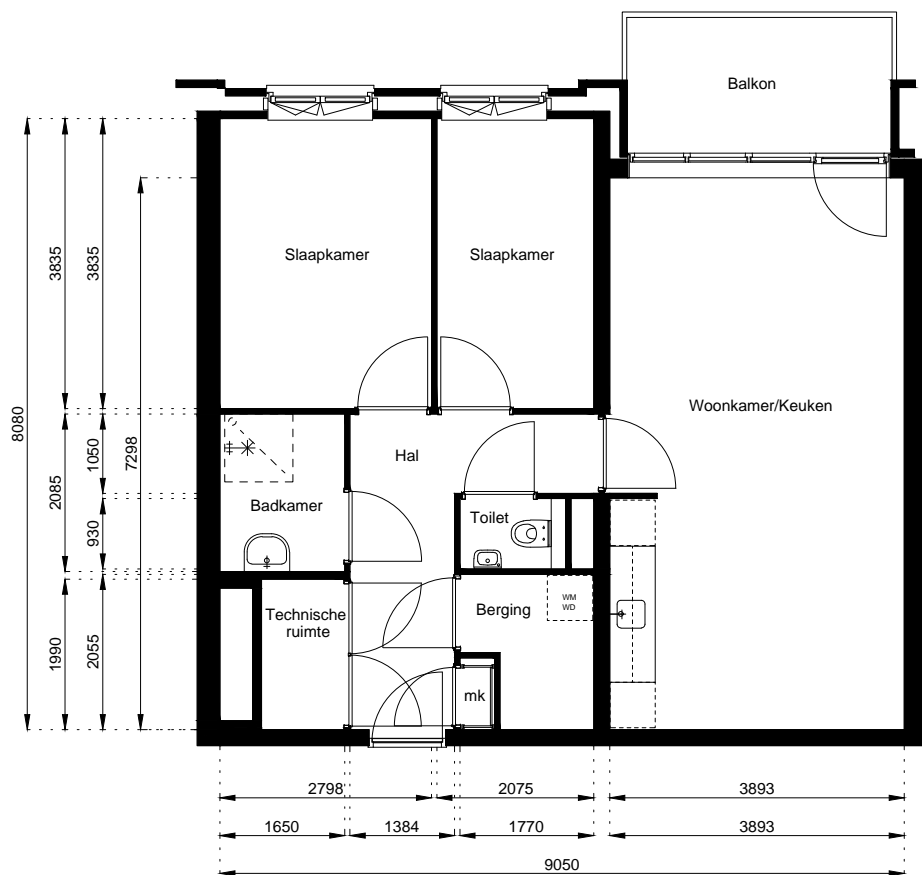

Aan deze tekeningen kunnen geen rechten worden ontleend. De maten kunnen in werkelijkheid afwijken.

Locatie:

De Halm 27

2e Verdieping

Schaal: 1:100

Datum: 10 December 2021

Getekend: N. de Hoop

Mercuriusweg 1

1531 AD WORMER

Tel: (075) 642 642 1

www.wormerwonen.nl