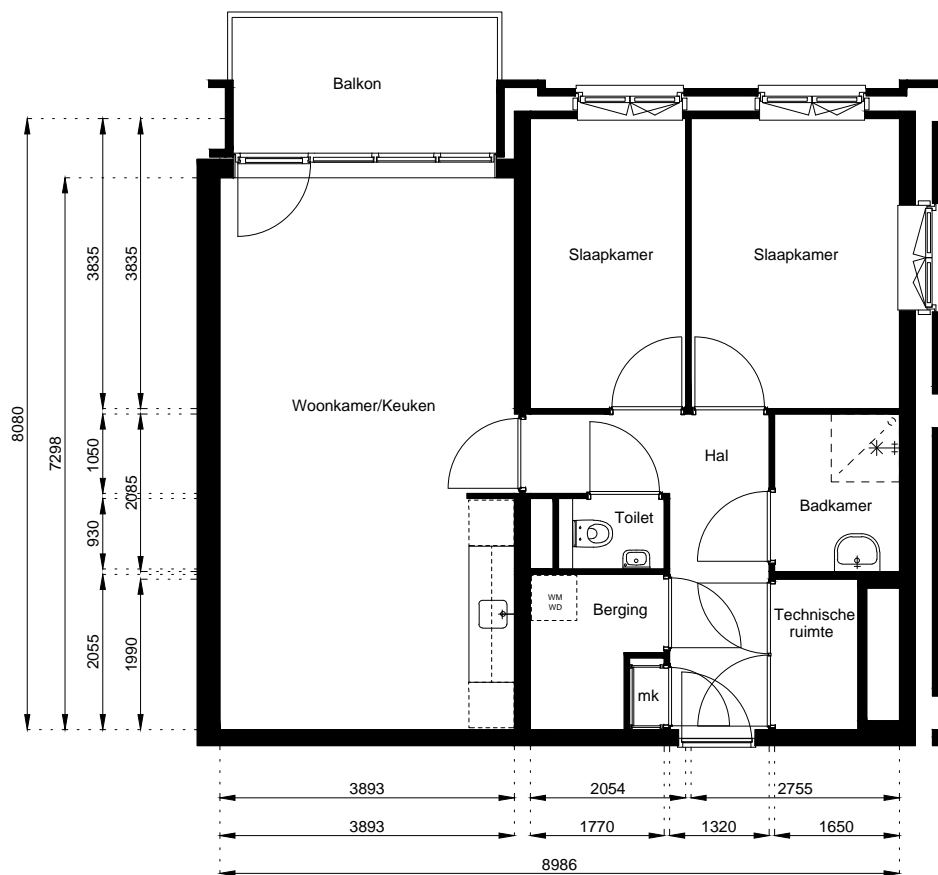

Aan deze tekeningen kunnen geen rechten worden ontleend. De maten kunnen in werkelijkheid afwijken.

Locatie:
De Halm 29
2e Verdieping

Schaal: 1:100

Datum: 10 December 2021

Getekend: N. de Hoop

Mercuriusweg 1

1531 AD WORMER

Tel: (075) 642 642 1

www.wormerwonen.nl