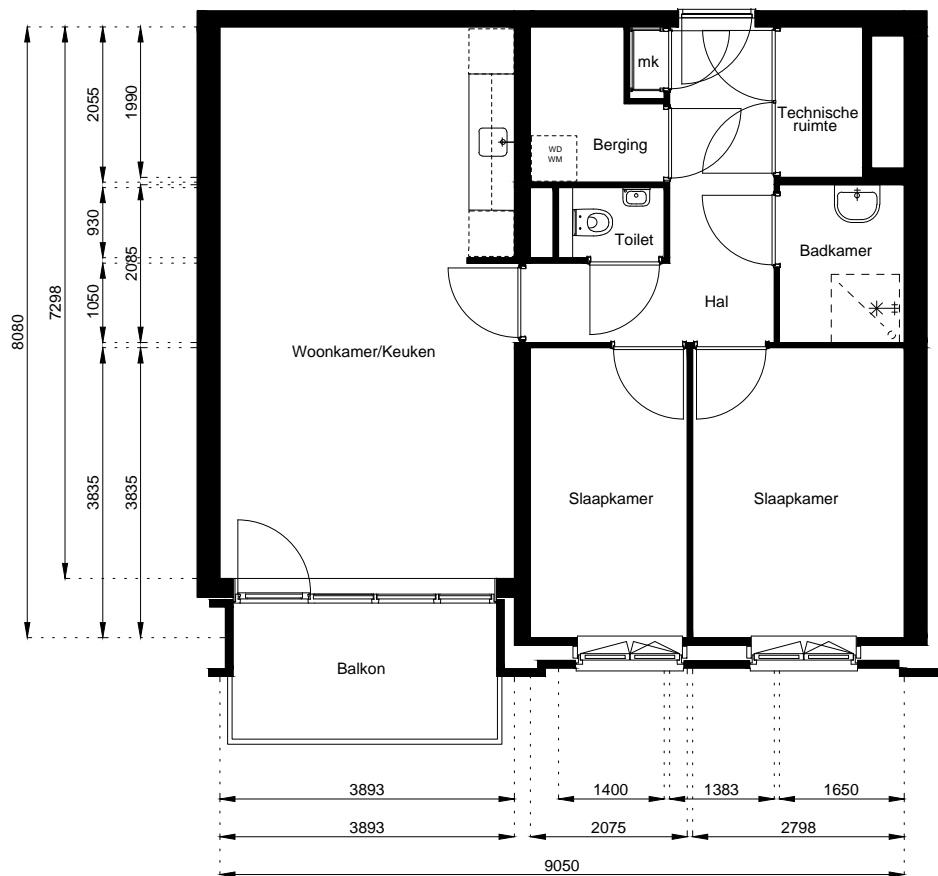

Aan deze tekeningen kunnen geen rechten worden ontleend. De maten kunnen in werkelijkheid afwijken.

Locatie:

De Halm 12

1e Verdieping

Schaal: 1:100

Datum: 10 December 2021

Getekend: N. de Hoop

Mercuriusweg 1

1531 AD WORMER

Tel: (075) 642 642 1

www.wormerwonen.nl