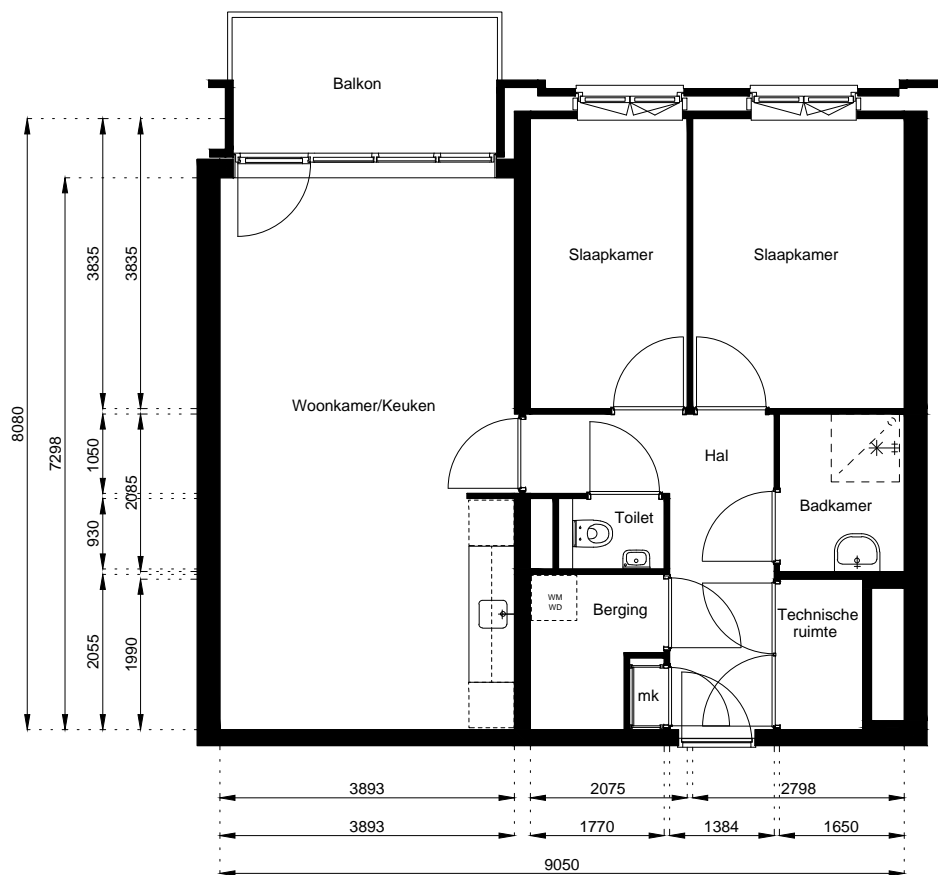

Locatie:

**De Halm 25**

2e Verdieping

Schaal: 1:100

Datum: 10 December 2021

Getekend: N. de Hoop

Mercuriusweg 1

1531 AD WORMER

Tel: (075) 642 642 1

www.wormerwonen.nl

Aan deze tekeningen kunnen geen rechten worden ontleend. De maten kunnen in werkelijkheid afwijken.

Locatie:

**De Halm 26**

2e Verdieping

Schaal: 1:100

Datum: 10 December 2021