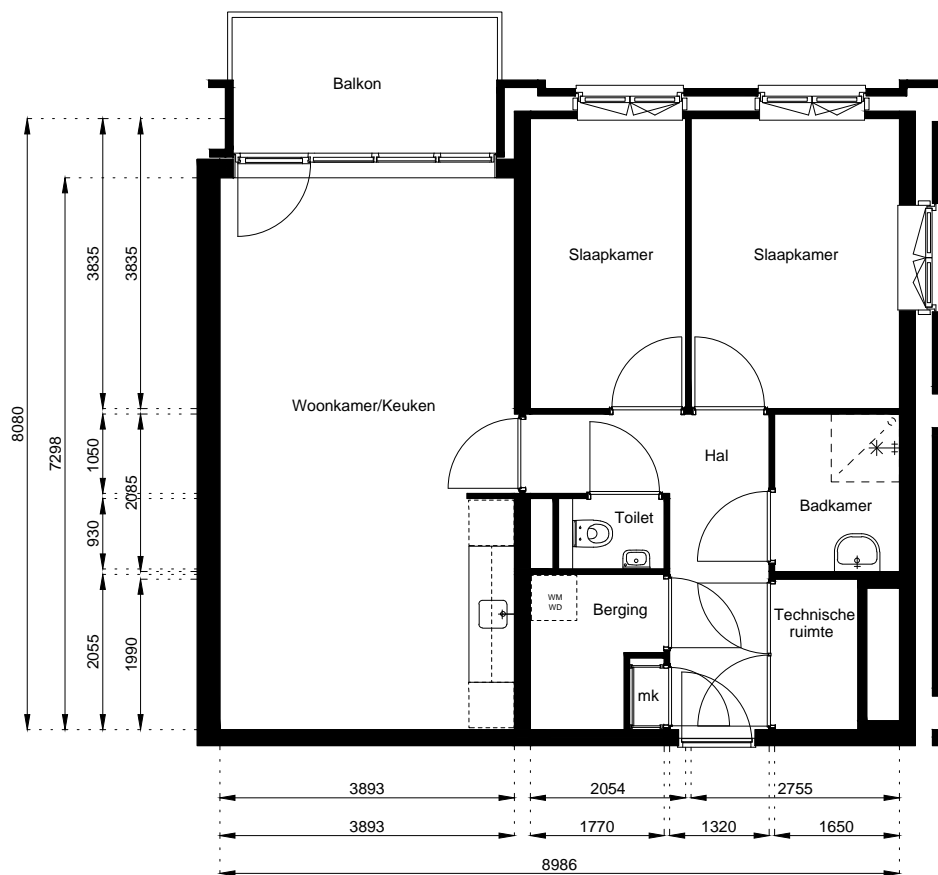

Schaal: 1:100

Datum: 10 December 2021

Getekend: N. de Hoop

Mercuriusweg 1

1531 AD WORMER

Tel: (075) 642 642 1

[www.wormerwonen.nl](http://www.wormerwonen.nl)

Aan deze tekeningen kunnen geen rechten worden ontleend. De maten kunnen in werkelijkheid afwijken.