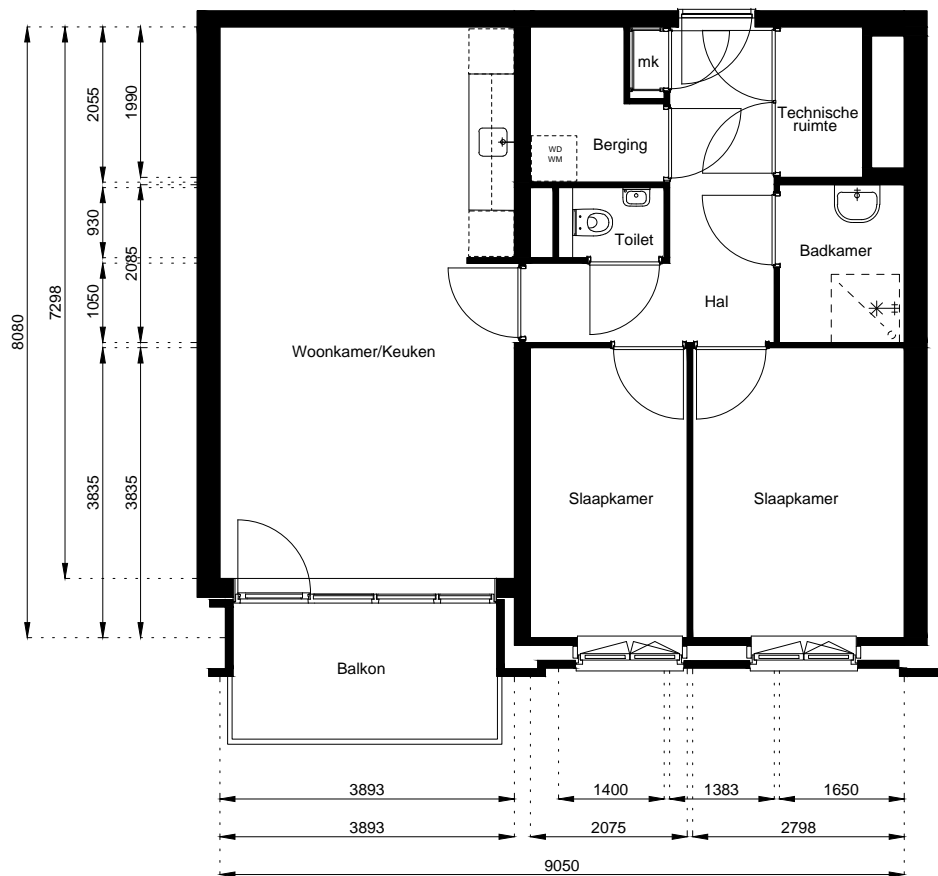

Aan deze tekeningen kunnen geen rechten worden ontleend. De maten kunnen in werkelijkheid afwijken.

Locatie:

**De Halm 22**

2e Verdieping

Schaal: 1:100

Datum: 10 December 2021

Getekend: N. de Hoop

Mercuriusweg 1

1531 AD WORMER

Tel: (075) 642 642 1

www.wormerwonen.nl

Aan deze tekeningen kunnen geen rechten worden ontleend. De maten kunnen in werkelijkheid afwijken.

Locatie:  
**De Halm 23**  
 2e Verdieping

Schaal: 1:100  
 Datum: 10 December 2021  
 Getekend: N. de Hoop