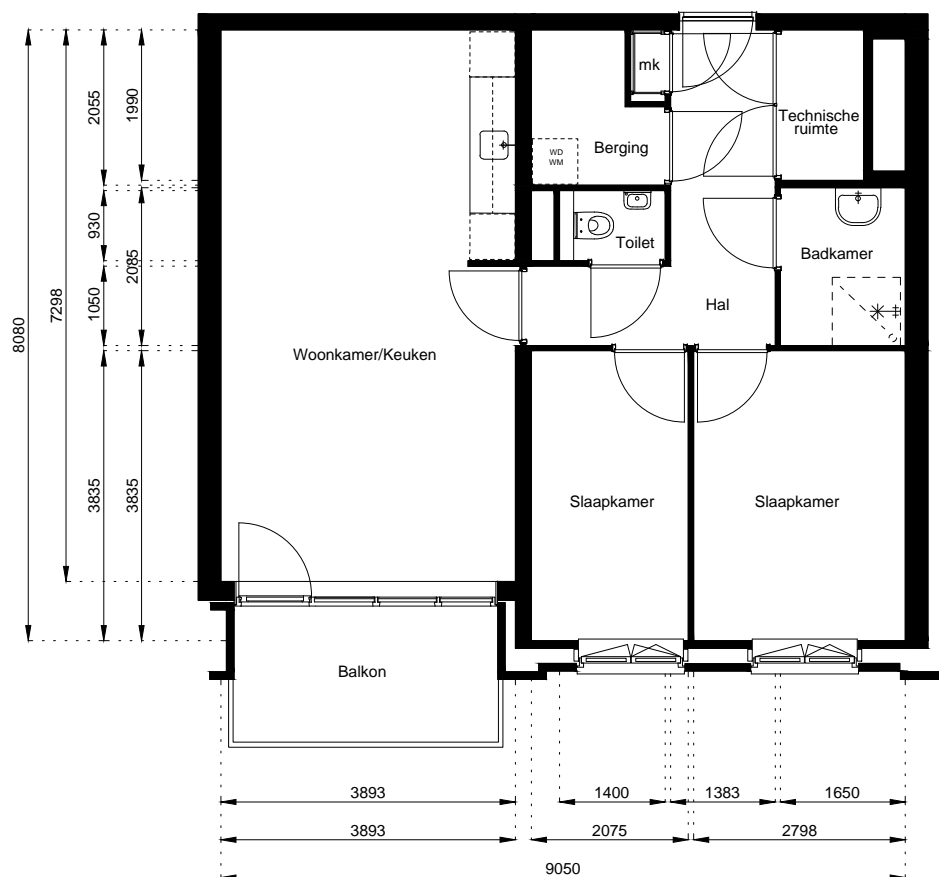

Schaal: 1:100

Datum: 10 December 2021

Getekend: N. de Hoop

Mercuriusweg 1

1531 AD WORMER

Tel: (075) 642 642 1

www.wormerwonen.nl

Aan deze tekeningen kunnen geen rechten worden ontleend. De maten kunnen in werkelijkheid afwijken.

Locatie:  
**De Halm 21**  
 2e Verdieping

Schaal: 1:100

Datum: 10 December 2021

Getekend: N. de Hoop

Mercuriusweg 1

1531 AD WORMER

Tel: (075) 642 642 1

www.wormerwonen.nl