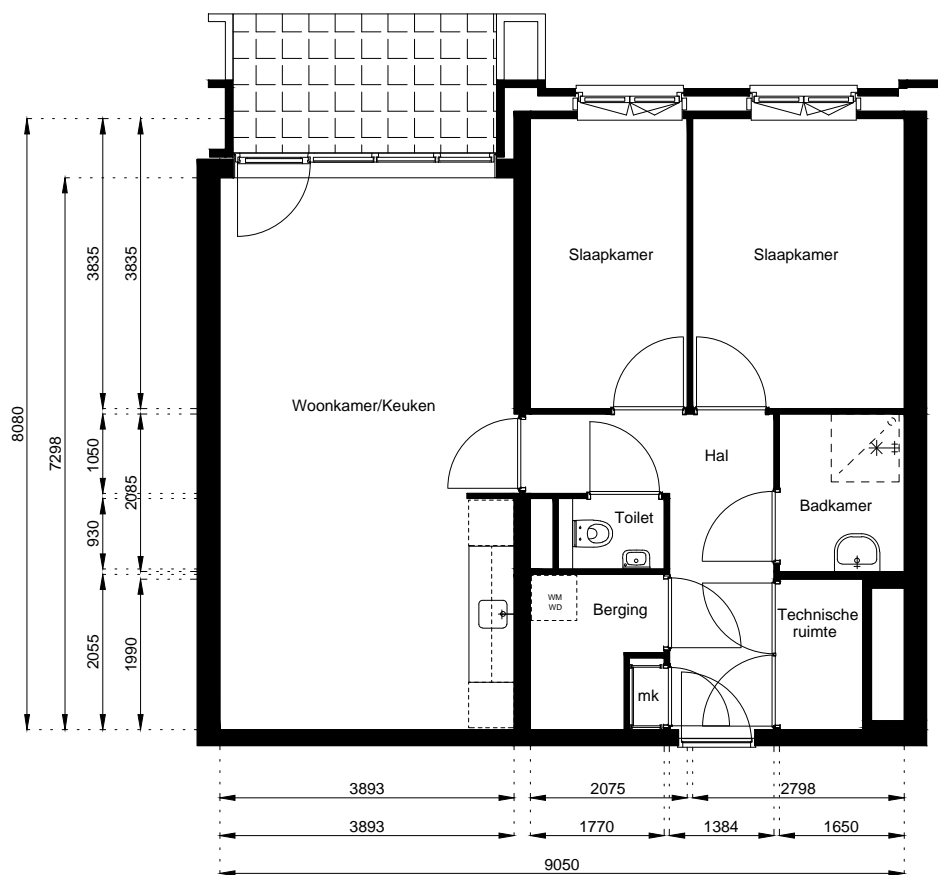

Aan deze tekeningen kunnen geen rechten worden ontleend. De maten kunnen in werkelijkheid afwijken.

Locatie:

De Halm 7

Begane Grond

Schaal: 1:100

Datum: 10 December 2021

Getekend: N. de Hoop

Mercuriusweg 1

1531 AD WORMER

Tel: (075) 642 642 1

www.wormerwonen.nl