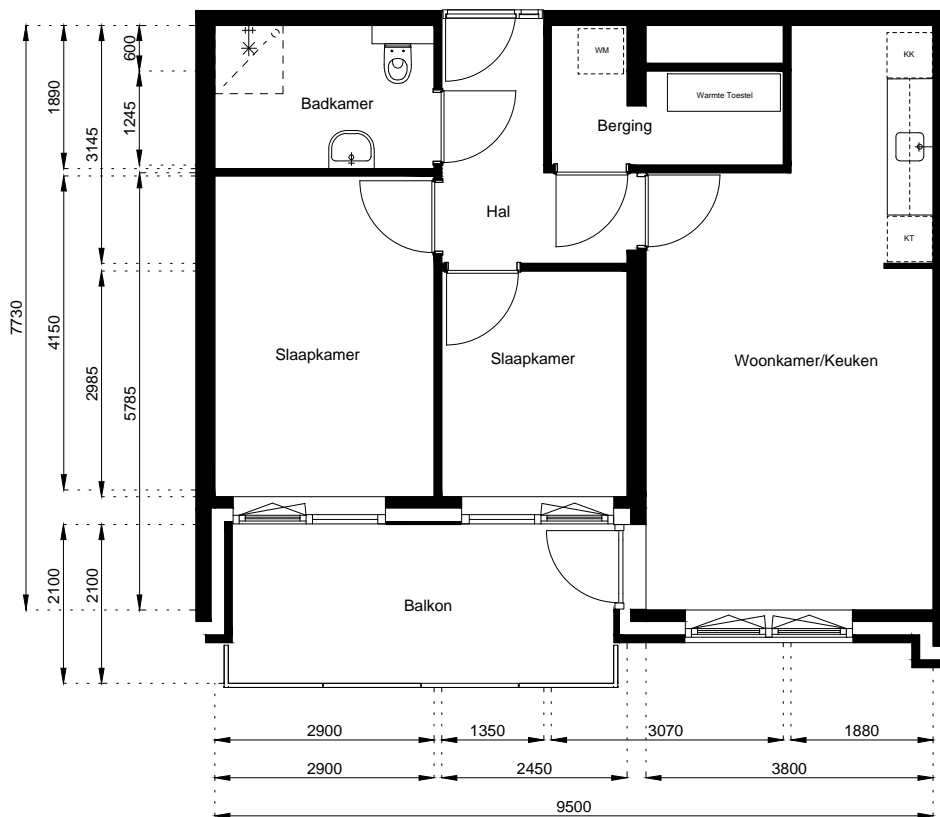

Aan deze tekeningen kunnen geen rechten worden ontleend. De maten kunnen in werkelijkheid afwijken.

Locatie:

Vinkenstraat 192

1e Verdieping

Schaal: 1:100

Datum: 1 December 2020

Getekend: N. de Hoop

Mercuriusweg 1

1531 AD WORMER

Tel: (075) 642 642 1

www.wormerwonen.nl