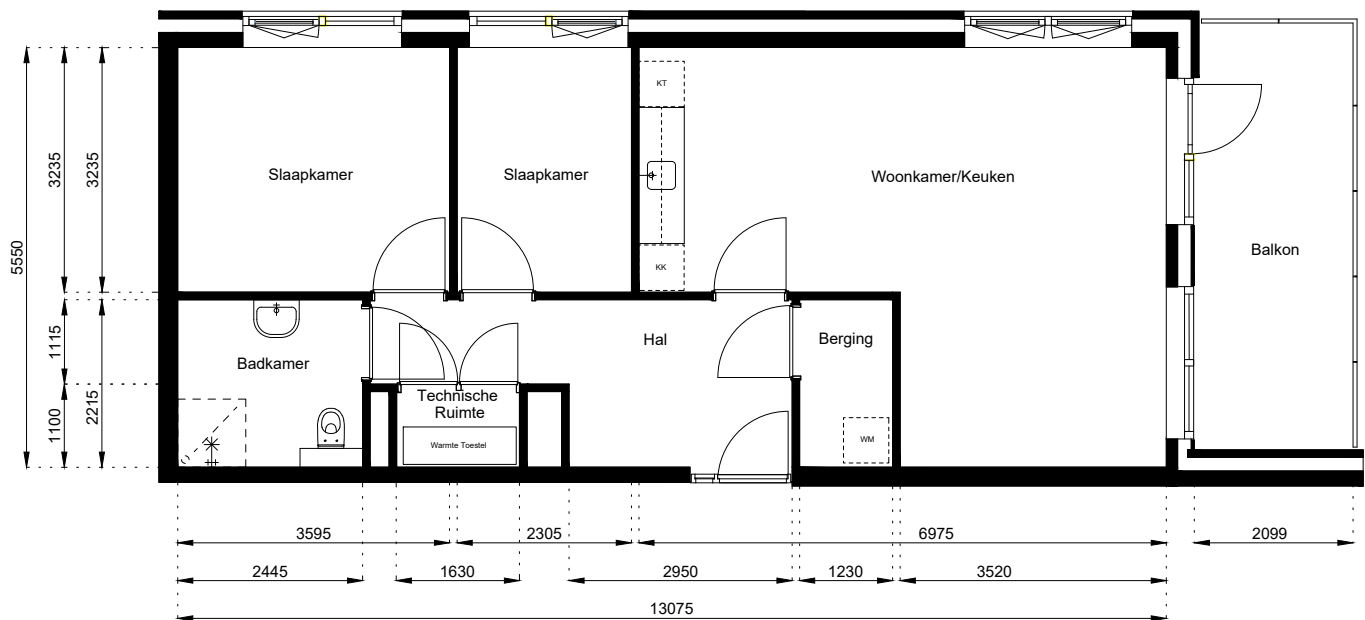

Aan deze tekeningen kunnen geen rechten worden ontleend. De maten kunnen in werkelijkheid afwijken.

Locatie:

Vinkenstraat 204a

2e Verdieping

Schaal: 1:100

Datum: 1 December 2020

Getekend: N. de Hoop

Mercuriusweg 1

1531 AD WORMER

Tel: (075) 642 642 1

www.wormerwonen.nl