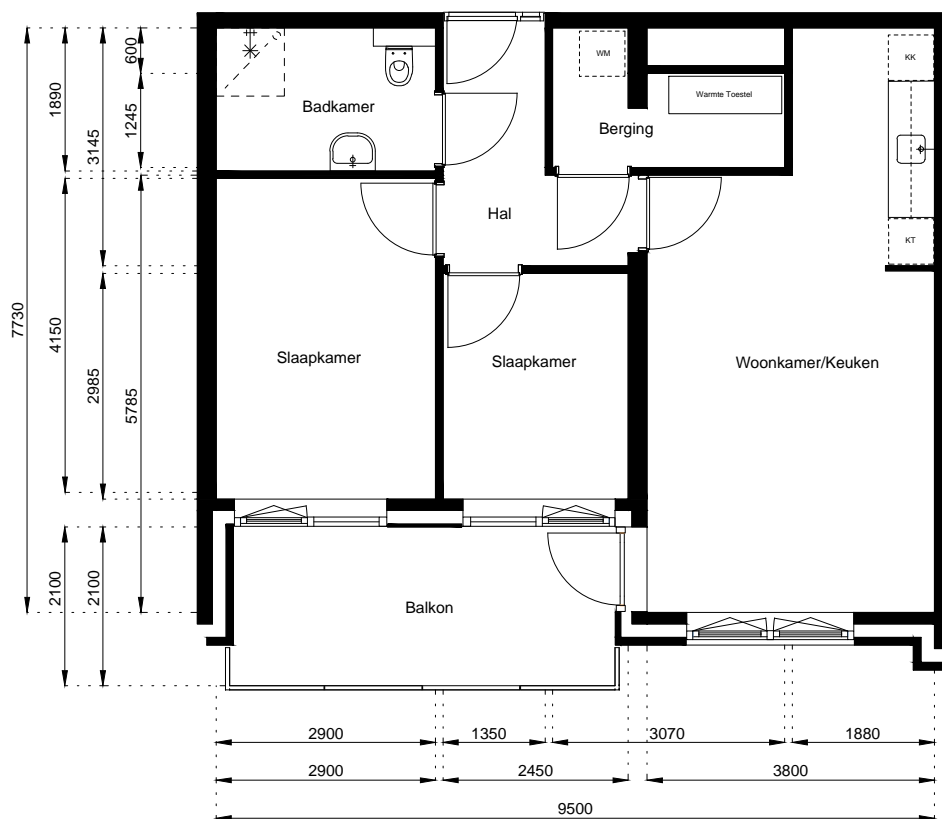

Aan deze tekeningen kunnen geen rechten worden ontleend. De maten kunnen in werkelijkheid afwijken.

Locatie:

Vinkenstraat 218

4e Verdieping

Schaal: 1:100

Datum: 1 December 2020

Getekend: N. de Hoop

Mercuriusweg 1

1531 AD WORMER

Tel: (075) 642 642 1

www.wormerwonen.nl