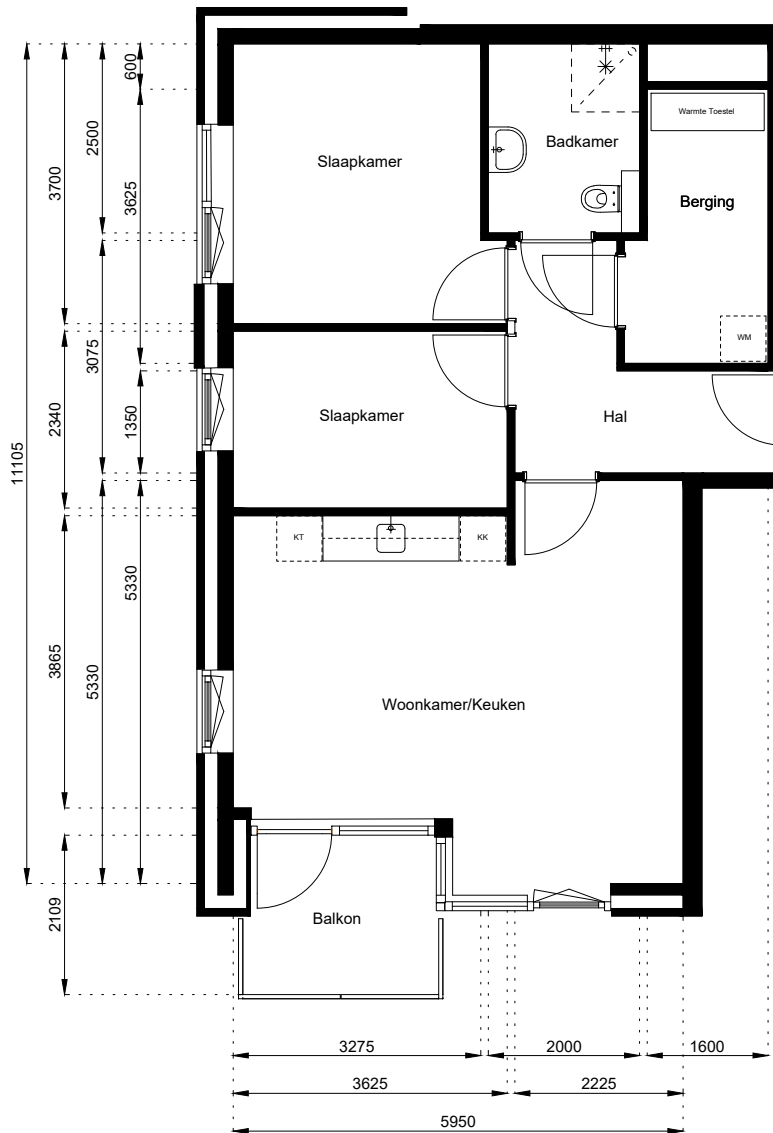

Aan deze tekeningen kunnen geen rechten worden ontleend. De maten kunnen in werkelijkheid afwijken.

Locatie:

Vinkenstraat 190

1e Verdieping

Schaal: 1:100

Datum: 1 December 2020

Getekend: N. de Hoop

Mercuriusweg 1

1531 AD WORMER

Tel: (075) 642 642 1

www.wormerwonen.nl