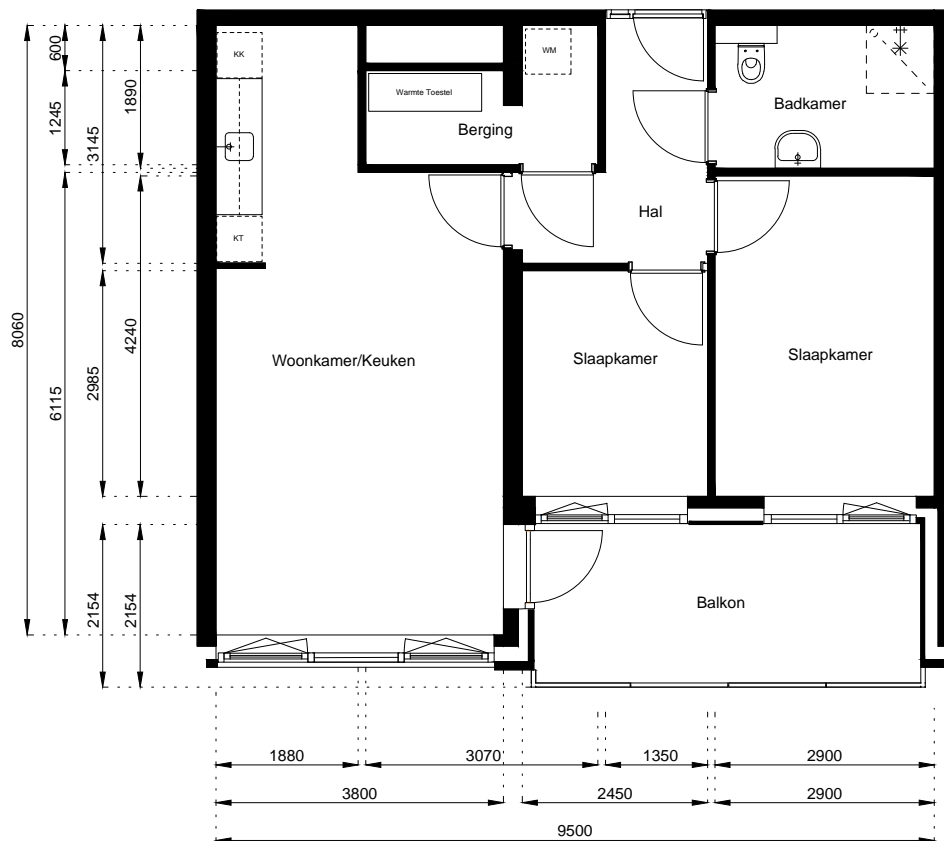

3e Verdieping

Schaal: 1:100

Datum: 1 December 2020

Getekend: N. de Hoop

Mercuriusweg 1

1531 AD WORMER

Tel: (075) 642 642 1

www.wormerwonen.nl