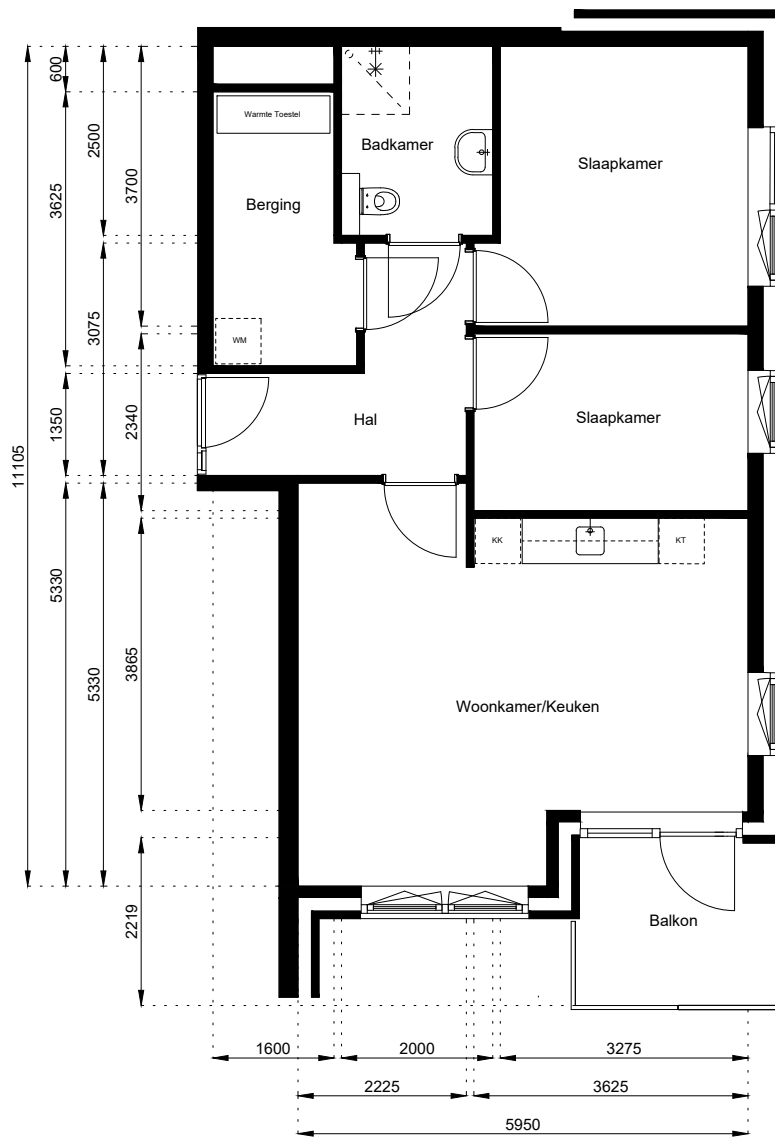

4e Verdieping

Schaal: 1:100

Datum: 1 December 2020

Getekend: N. de Hoop

Mercuriusweg 1

1531 AD WORMER

Tel: (075) 642 642 1

www.wormerwonen.nl

Aan deze tekeningen kunnen geen rechten worden ontleend. De maten kunnen in werkelijkheid afwijken.

Locatie:

Vinkenstraat 226

4e Verdieping

Schaal: 1:100

Datum: 1 December 2020

Getekend: N. de Hoop

Mercuriusweg 1