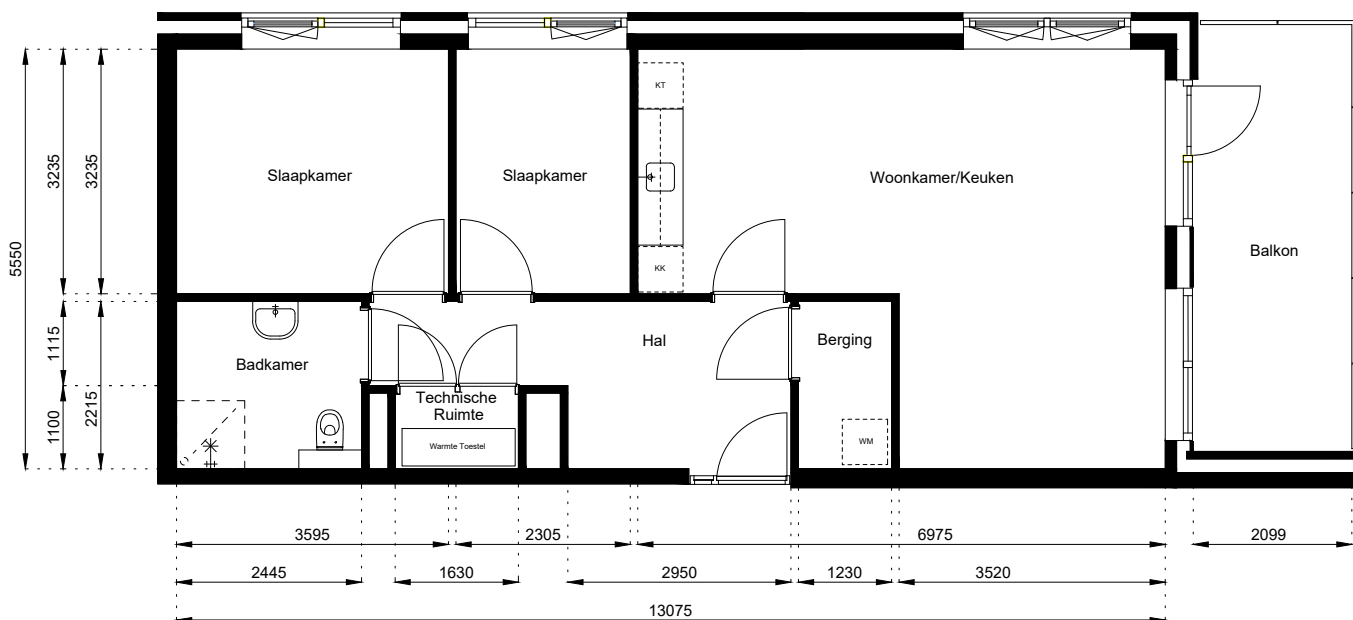

5e Verdieping

Schaal: 1:100

Datum: 1 December 2020

Getekend: N. de Hoop

Mercuriusweg 1

1531 AD WORMER

Tel: (075) 642 642 1

www.wormerwonen.nl

Aan deze tekeningen kunnen geen rechten worden ontleend. De maten kunnen in werkelijkheid afwijken.

Locatie:

Vinkenstraat 236

5e Verdieping

Schaal: 1:100

Datum: 1 December 2020

Getekend: N. de Hoop

Mercuriusweg 1