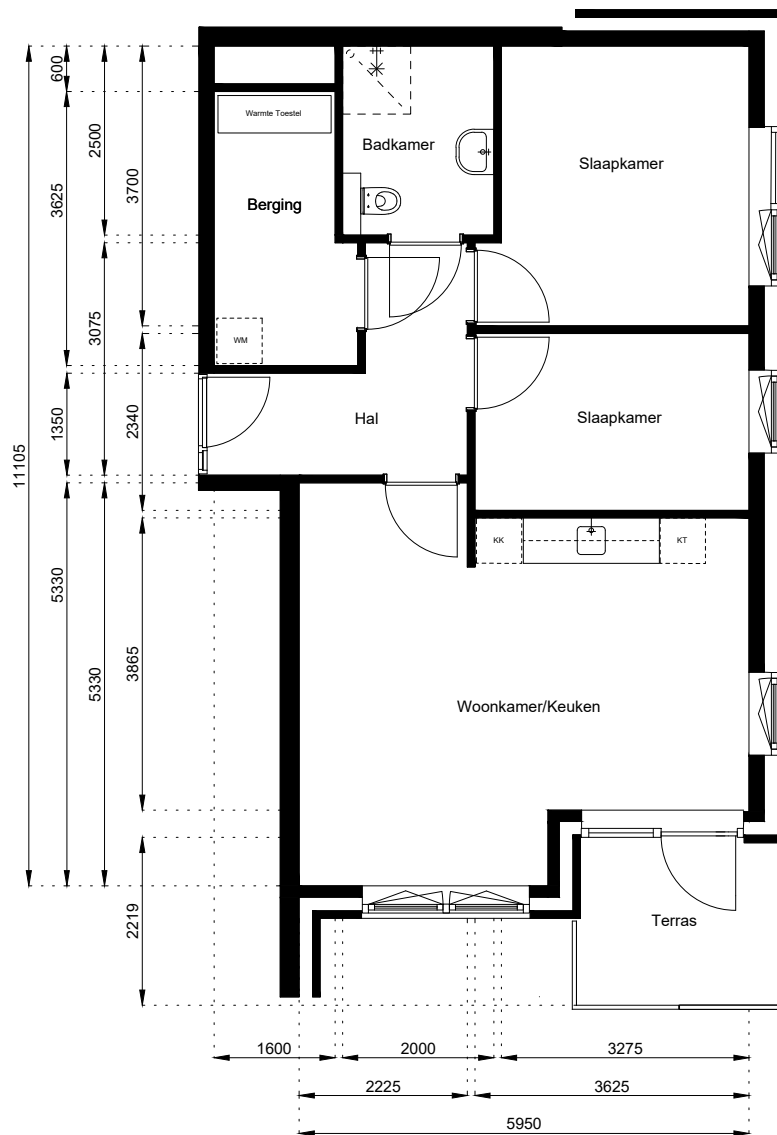

Aan deze tekeningen kunnen geen rechten worden ontleend. De maten kunnen in werkelijkheid afwijken.

Locatie:

Vinkenstraat 188

Begane Grond

Schaal: 1:100

Datum: 1 December 2020

Getekend: N. de Hoop

Mercuriusweg 1

1531 AD WORMER

Tel: (075) 642 642 1

www.wormerwonen.nl