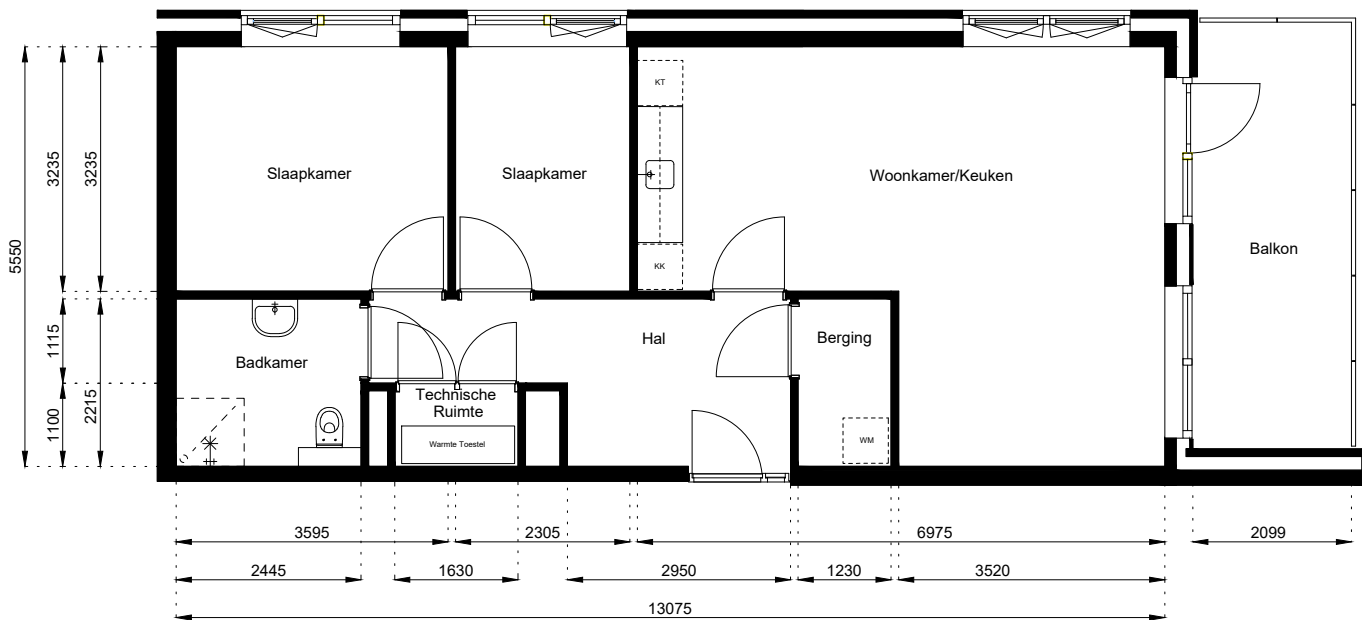

Aan deze tekeningen kunnen geen rechten worden ontleend. De maten kunnen in werkelijkheid afwijken.

Locatie:

Vinkenstraat 258

7e Verdieping

Schaal: 1:100

Datum: 1 December 2020

Getekend: N. de Hoop

Mercuriusweg 1

1531 AD WORMER

Tel: (075) 642 642 1

www.wormerwonen.nl