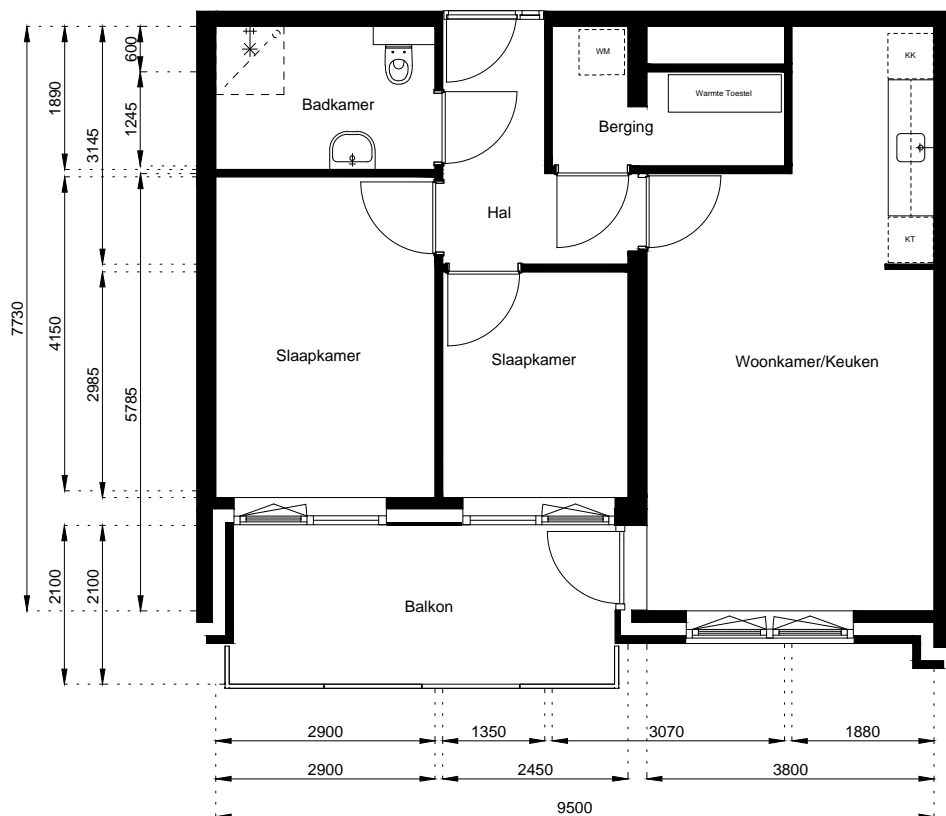

Getekend: N. de Hoop

Mercuriusweg 1

1531 AD WORMER

Tel: (075) 642 642 1

www.wormerwonen.nl

Aan deze tekeningen kunnen geen rechten worden ontleend. De maten kunnen in werkelijkheid afwijken.

Locatie:

Vinkenstraat 254