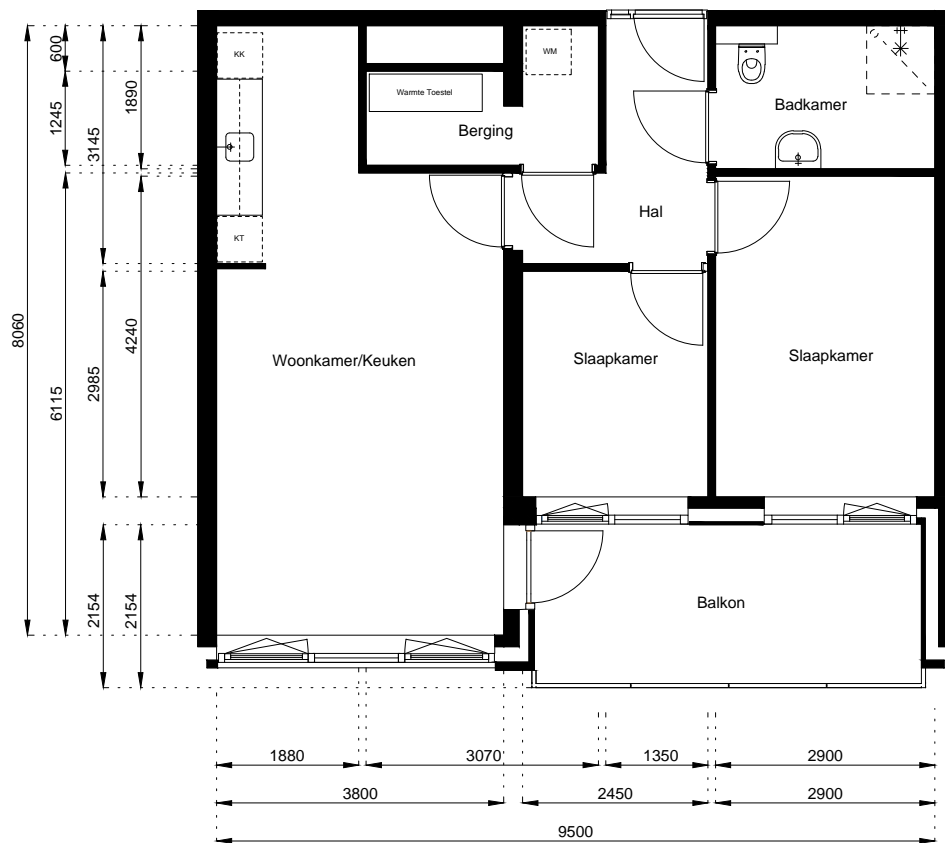

Aan deze tekeningen kunnen geen rechten worden ontleend. De maten kunnen in werkelijkheid afwijken.

Locatie:

Vinkenstraat 252

6e Verdieping

Schaal: 1:100

Datum: 1 December 2020

Getekend: N. de Hoop

Mercuriusweg 1

1531 AD WORMER

Tel: (075) 642 642 1

www.wormerwonen.nl