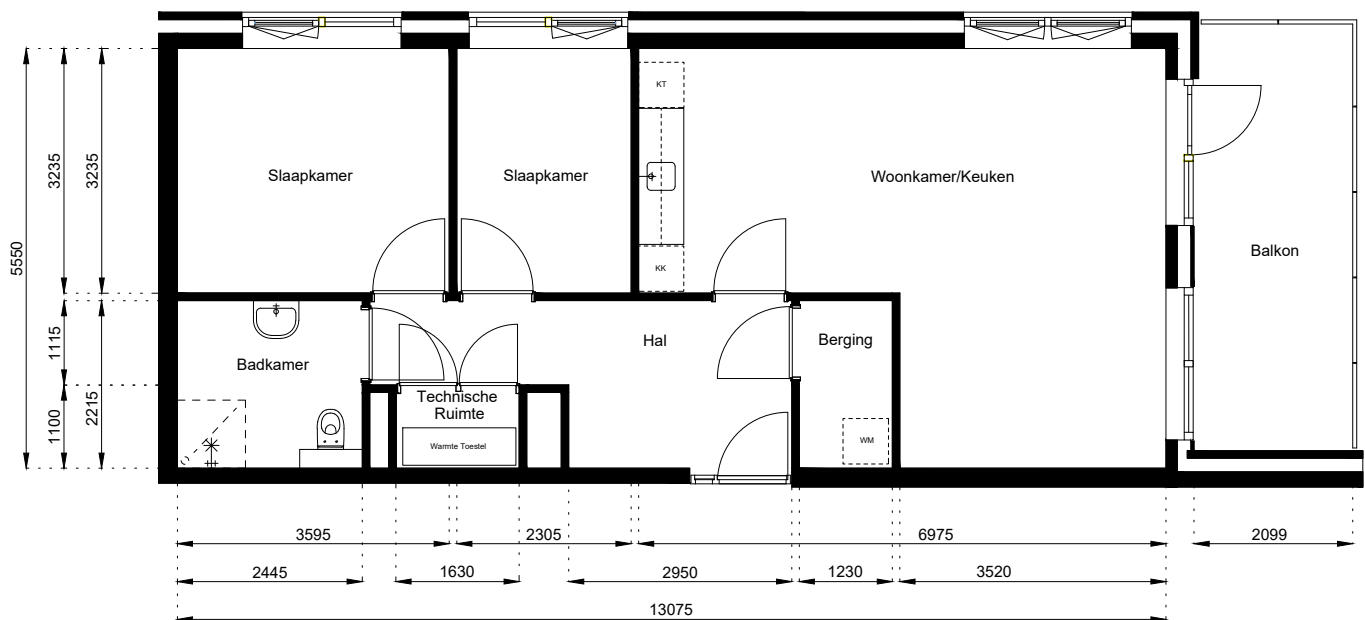

Aan deze tekeningen kunnen geen rechten worden ontleend. De maten kunnen in werkelijkheid afwijken.

Locatie:

Vinkenstraat 248

6e Verdieping

Schaal: 1:100

Datum: 1 December 2020

Getekend: N. de Hoop

Mercuriusweg 1

1531 AD WORMER

Tel: (075) 642 642 1

www.wormerwonen.nl