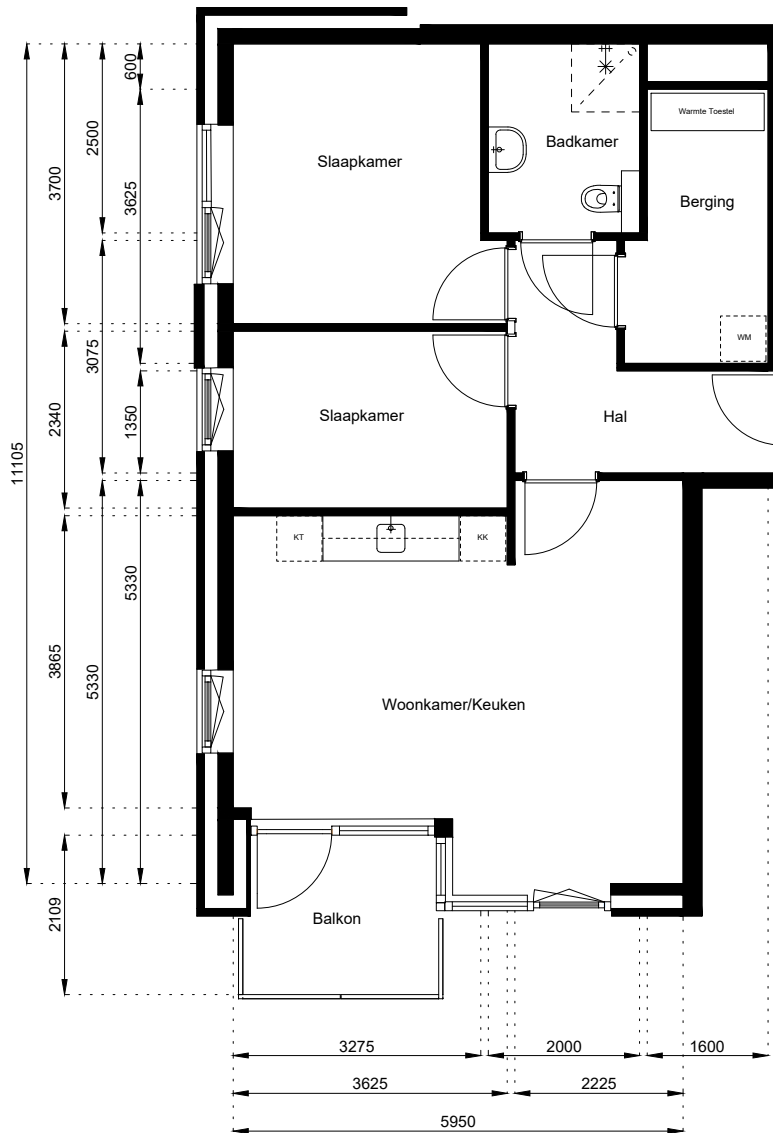

Aan deze tekeningen kunnen geen rechten worden ontleend. De maten kunnen in werkelijkheid afwijken.

Locatie:

Vinkenstraat 232

5e Verdieping

Schaal: 1:100

Datum: 1 December 2020

Getekend: N. de Hoop

Mercuriusweg 1

1531 AD WORMER

Tel: (075) 642 642 1

www.wormerwonen.nl