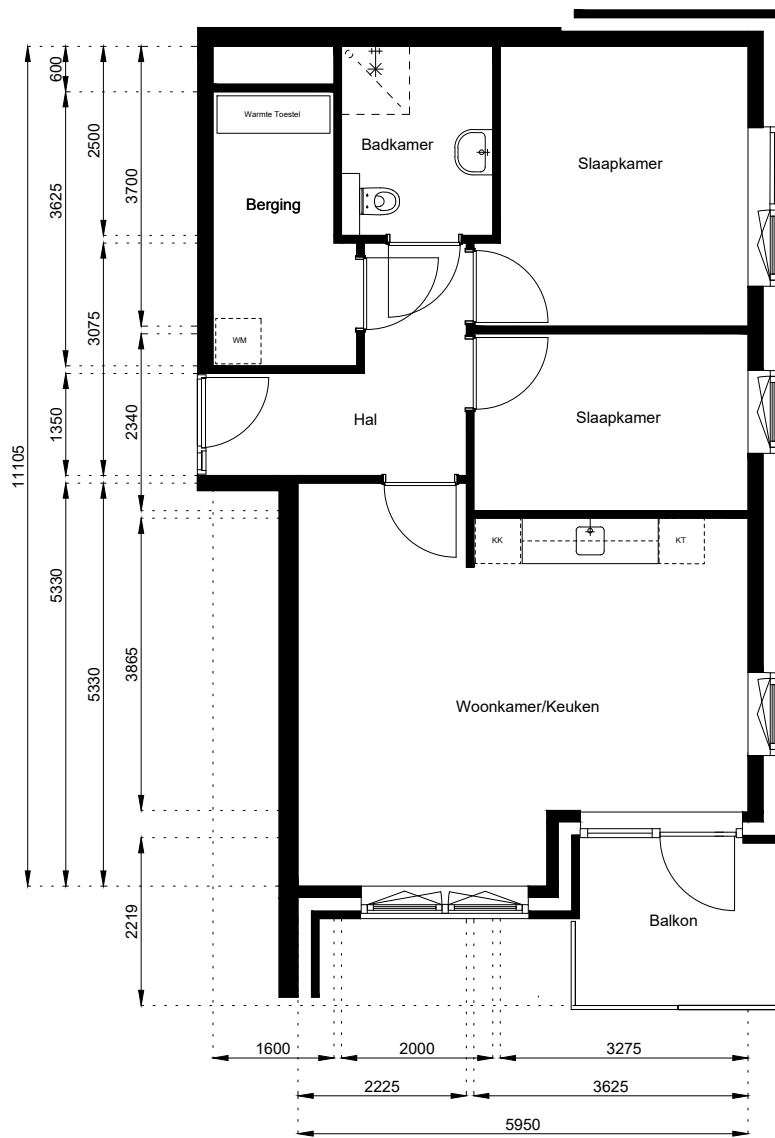

Aan deze tekeningen kunnen geen rechten worden ontleend. De maten kunnen in werkelijkheid afwijken.

Locatie:

Vinkenstraat 204

2e Verdieping

Schaal: 1:100

Datum: 1 December 2020

Getekend: N. de Hoop

Mercuriusweg 1

1531 AD WORMER

Tel: (075) 642 642 1

www.wormerwonen.nl