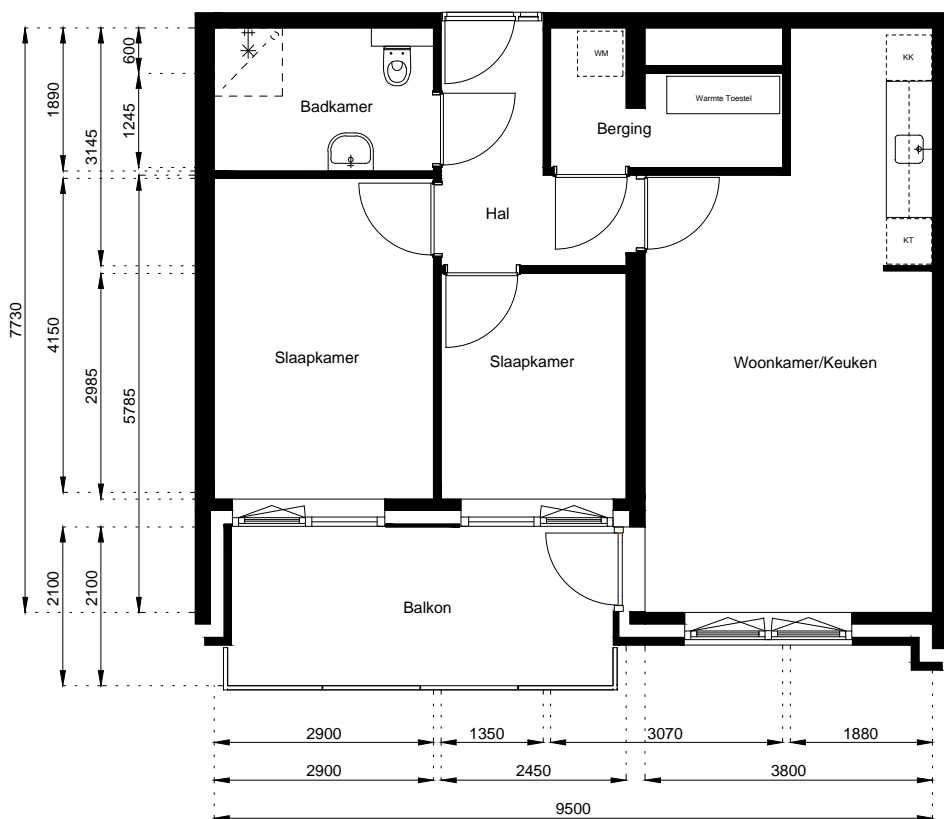

2e Verdieping

Schaal: 1:100

Datum: 1 December 2020

Getekend: N. de Hoop

Mercuriusweg 1

1531 AD WORMER

Tel: (075) 642 642 1

www.wormerwonen.nl

Aan deze tekeningen kunnen geen rechten worden ontleend. De maten kunnen in werkelijkheid afwijken.

Locatie:

Vinkenstraat 206

3e Verdieping

Schaal: 1:100

Datum: 1 December 2020

Getekend: N. de Hoop

Mercuriusweg 1