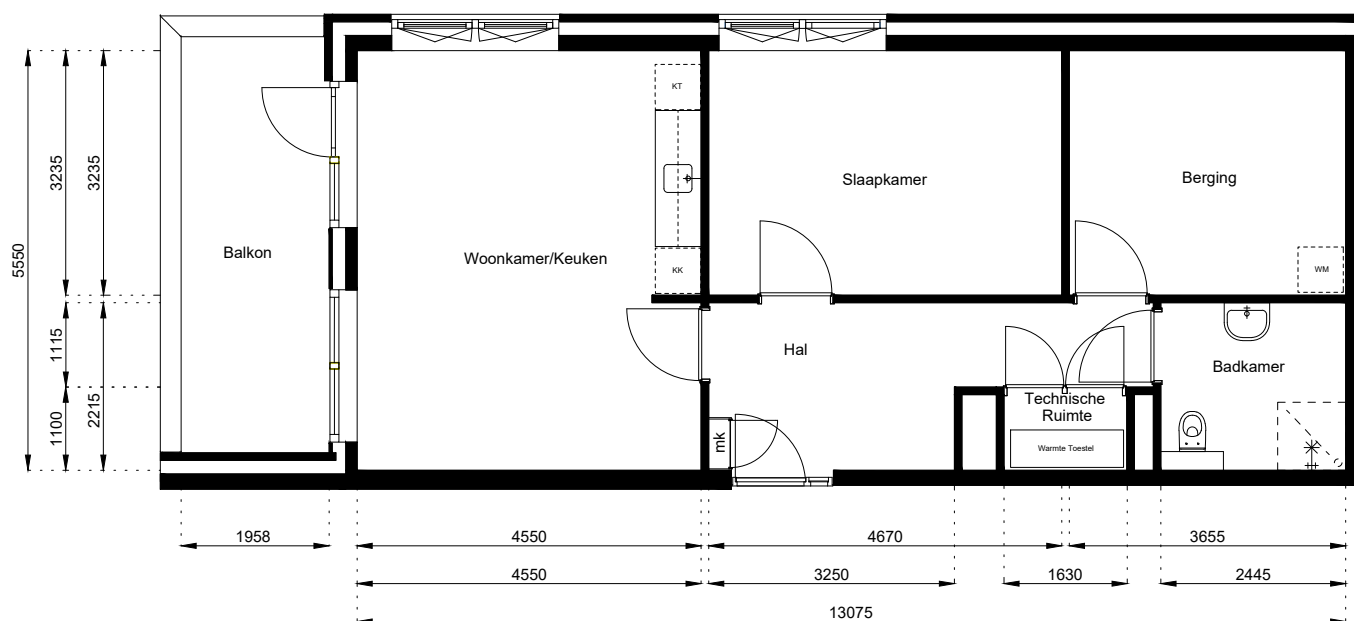

1e Verdieping

Schaal: 1:100

Datum: 1 December 2020

Getekend: N. de Hoop

Mercuriusweg 1

1531 AD WORMER

Tel: (075) 642 642 1

www.wormerwonen.nl