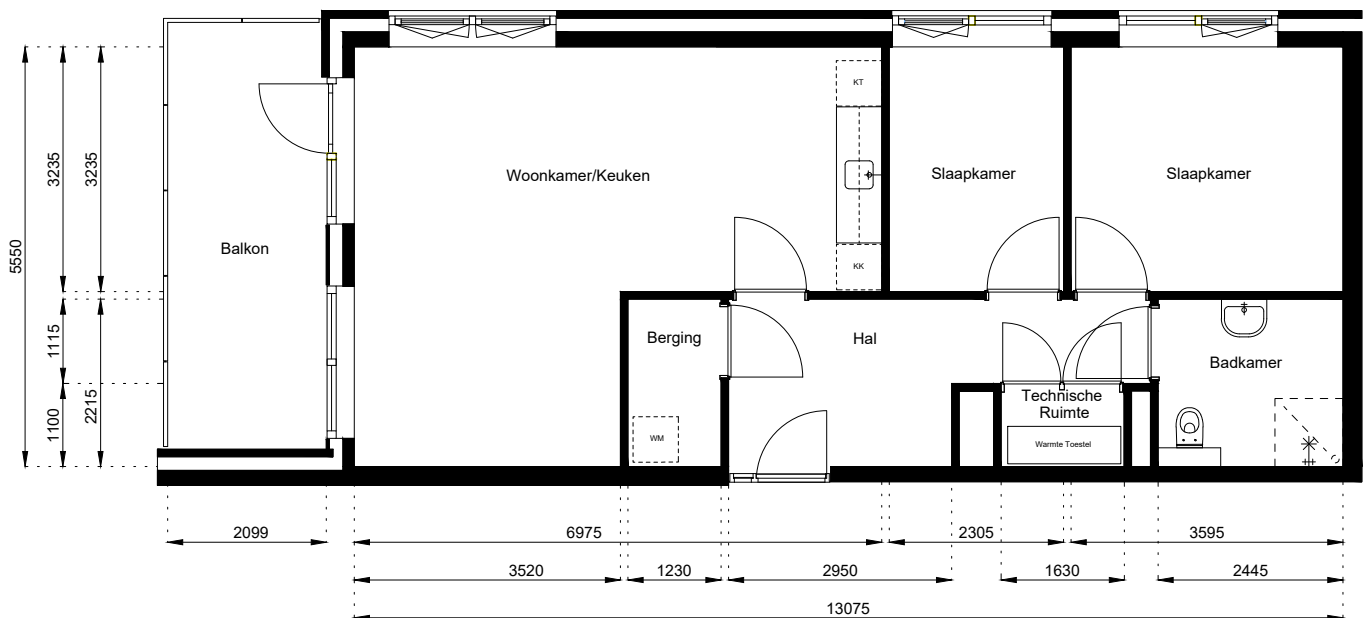

7e Verdieping

Schaal: 1:100

Datum: 1 December 2020

Getekend: N. de Hoop

Mercuriusweg 1

1531 AD WORMER

Tel: (075) 642 642 1

www.wormerwonen.nl