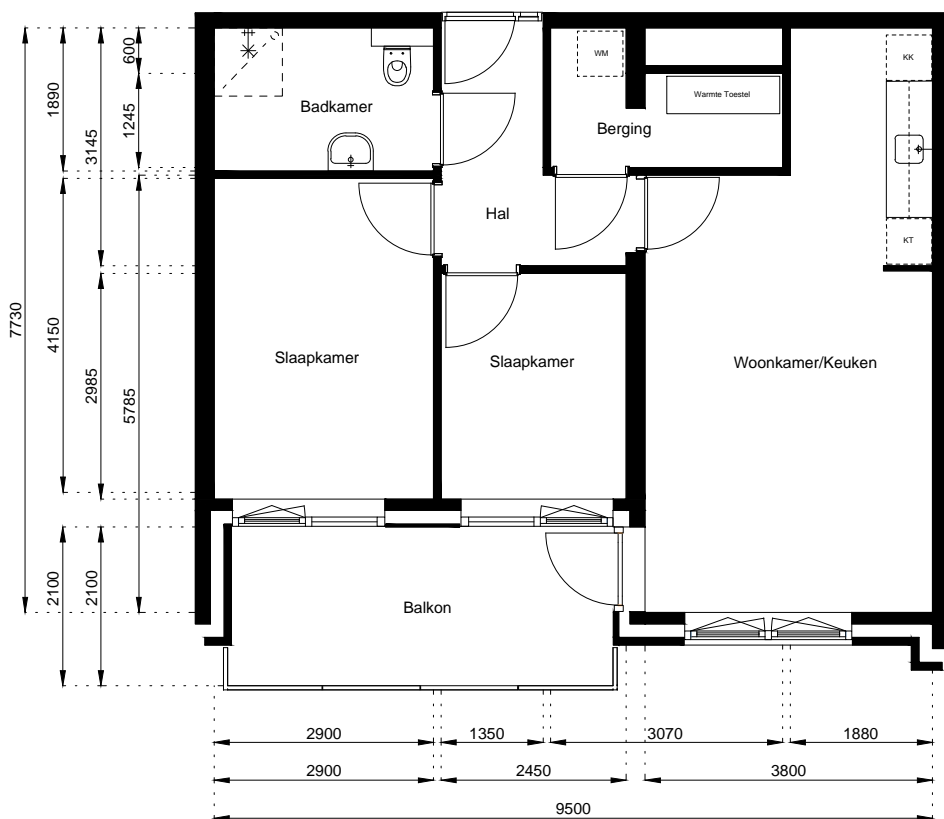

Datum: 1 December 2020

Getekend: N. de Hoop

Mercuriusweg 1

1531 AD WORMER

Tel: (075) 642 642 1

www.wormerwonen.nl

Aan deze tekeningen kunnen geen rechten worden ontleend. De maten kunnen in werkelijkheid afwijken.