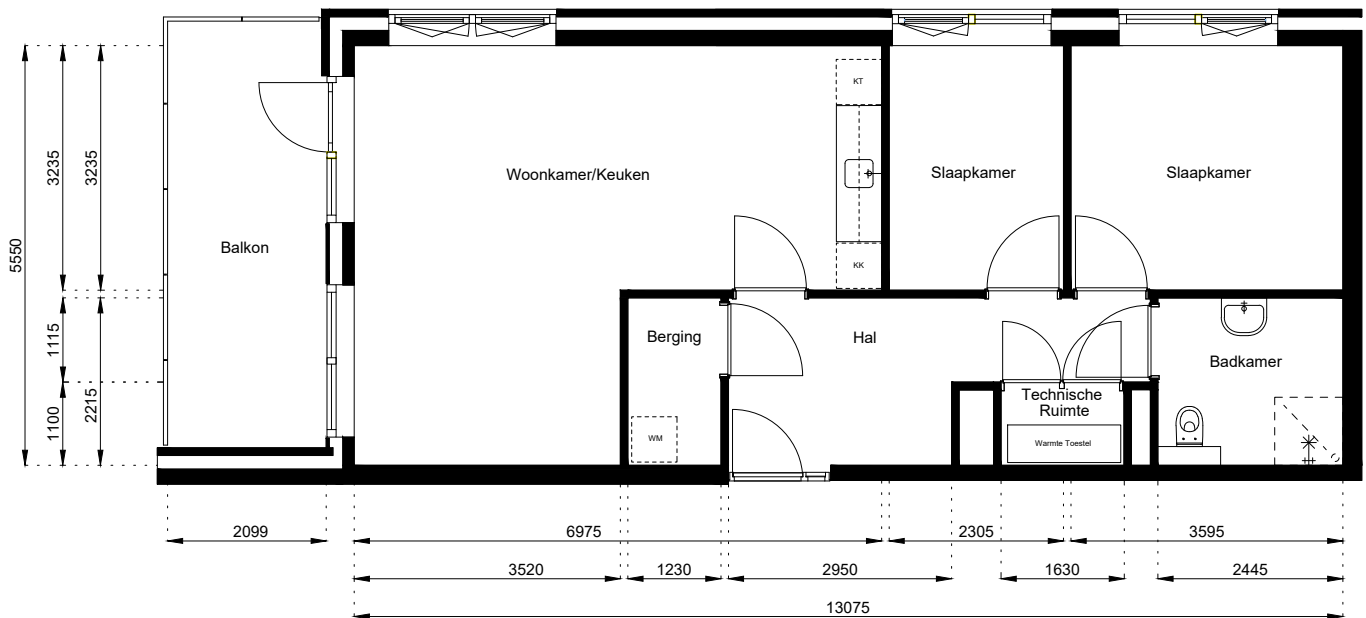

Aan deze tekeningen kunnen geen rechten worden ontleend. De maten kunnen in werkelijkheid afwijken.

Locatie:

Vinkenstraat 210

3e Verdieping

Schaal: 1:100

Datum: 1 December 2020

Getekend: N. de Hoop

Mercuriusweg 1

1531 AD WORMER

Tel: (075) 642 642 1

www.wormerwonen.nl