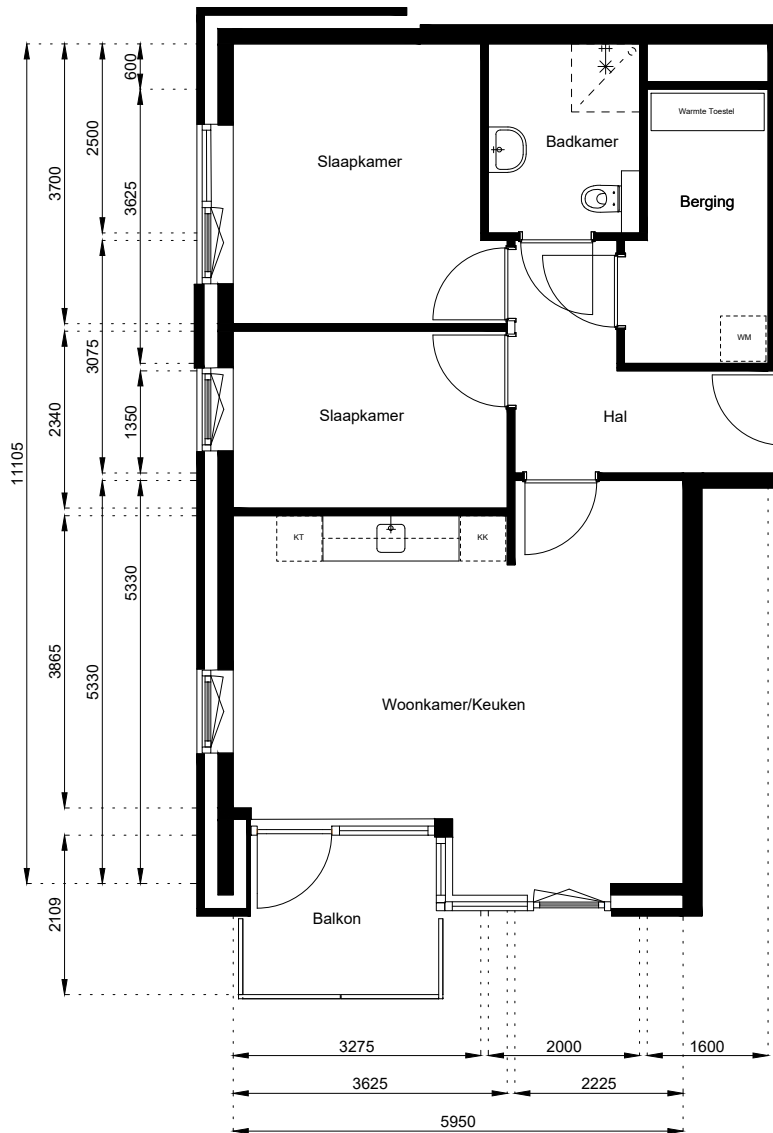

Aan deze tekeningen kunnen geen rechten worden ontleend. De maten kunnen in werkelijkheid afwijken.

Locatie:

Vinkenstraat 208

3e Verdieping

Schaal: 1:100

Datum: 1 December 2020

Getekend: N. de Hoop

Mercuriusweg 1

1531 AD WORMER

Tel: (075) 642 642 1

www.wormerwonen.nl