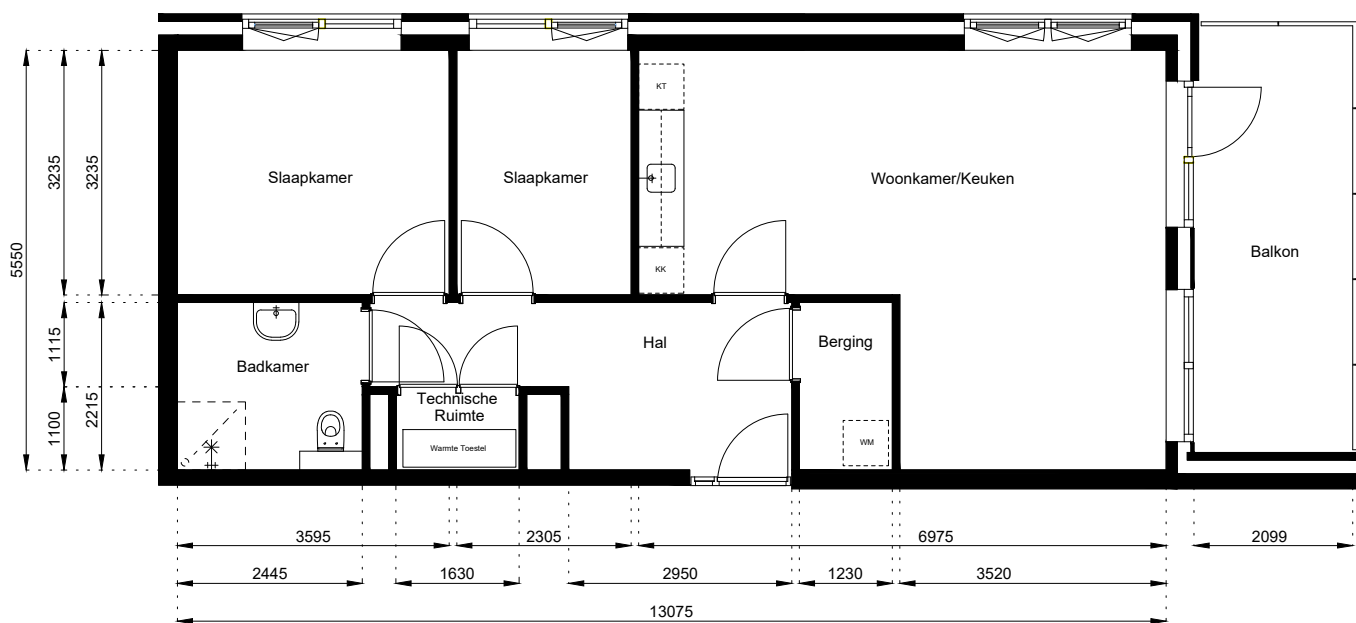

Locatie:

Vinkenstraat 210

3e Verdieping

Schaal: 1:100

Datum: 1 December 2020

Getekend: N. de Hoop

Mercuriusweg 1

1531 AD WORMER

Tel: (075) 642 642 1

www.wormerwonen.nl

Aan deze tekeningen kunnen geen rechten worden ontleend. De maten kunnen in werkelijkheid afwijken.

Locatie:

Vinkenstraat 212

3e Verdieping

Schaal: 1:100

Datum: 1 December 2020