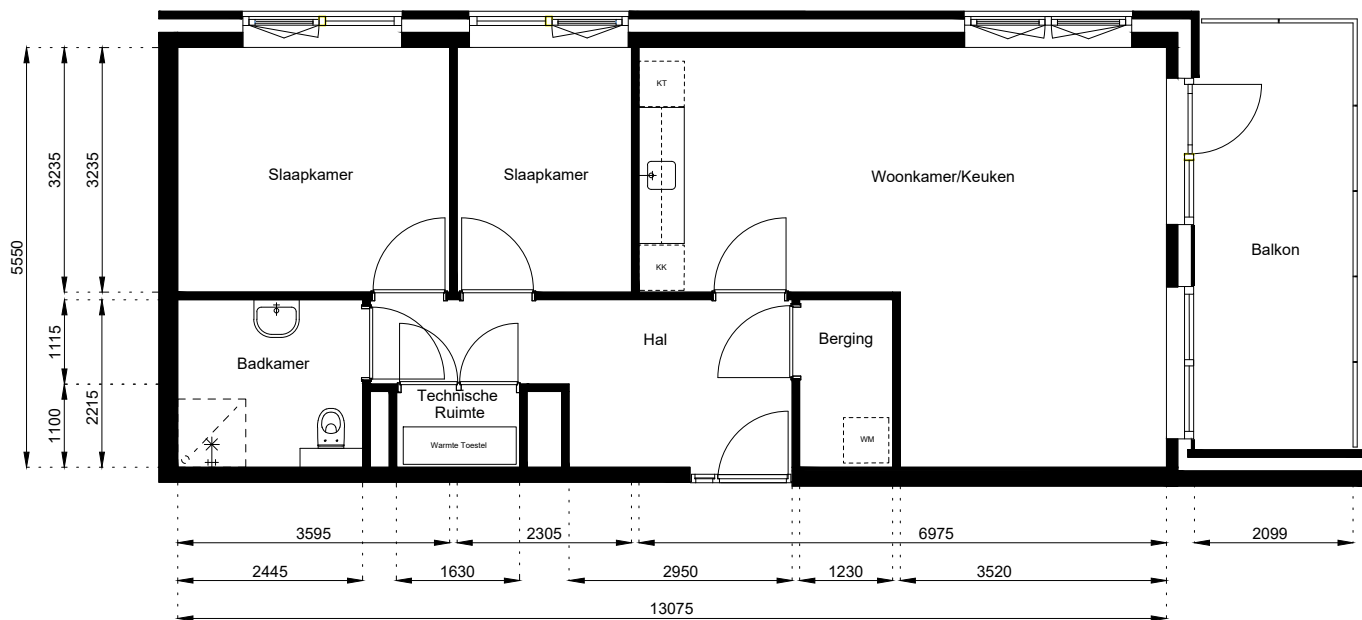

Aan deze tekeningen kunnen geen rechten worden ontleend. De maten kunnen in werkelijkheid afwijken.

Locatie:

Vinkenstraat 224

4e Verdieping

Schaal: 1:100

Datum: 1 December 2020

Getekend: N. de Hoop

Mercuriusweg 1

1531 AD WORMER

Tel: (075) 642 642 1

www.wormerwonen.nl