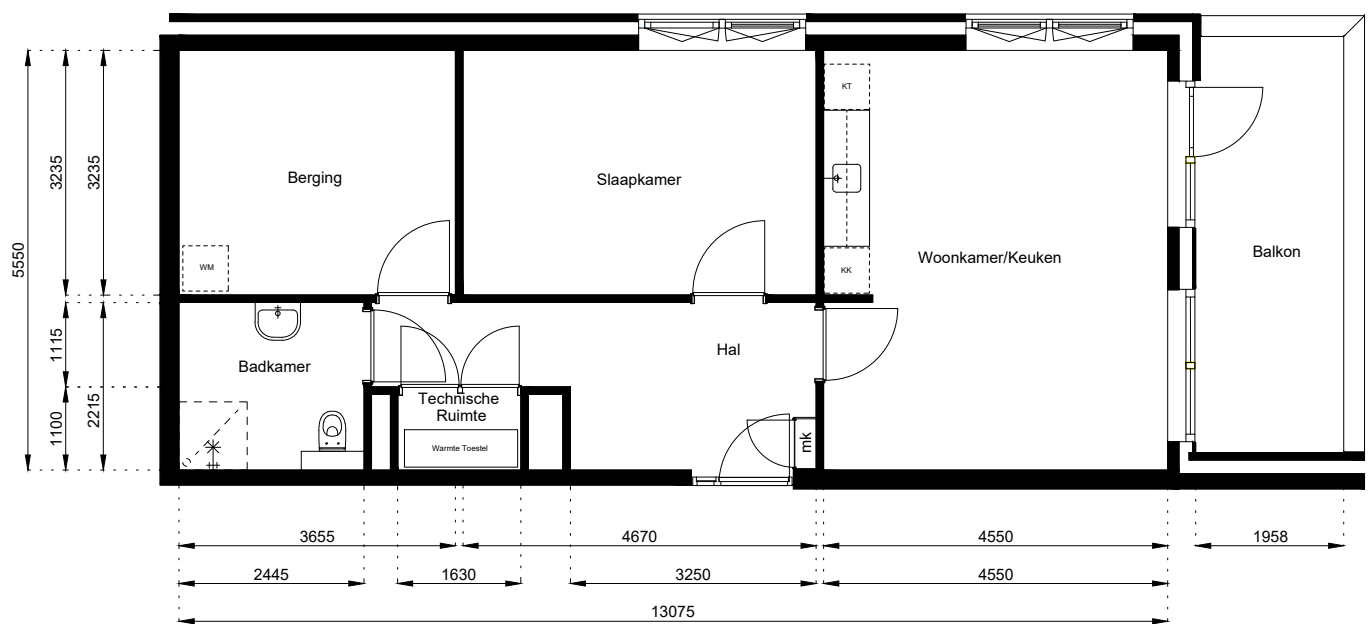

Aan deze tekeningen kunnen geen rechten worden ontleend. De maten kunnen in werkelijkheid afwijken.

Locatie:

Vinkenstraat 196a

1e Verdieping

Schaal: 1:100

Datum: 1 December 2020

Getekend: N. de Hoop

Mercuriusweg 1

1531 AD WORMER

Tel: (075) 642 642 1

www.wormerwonen.nl