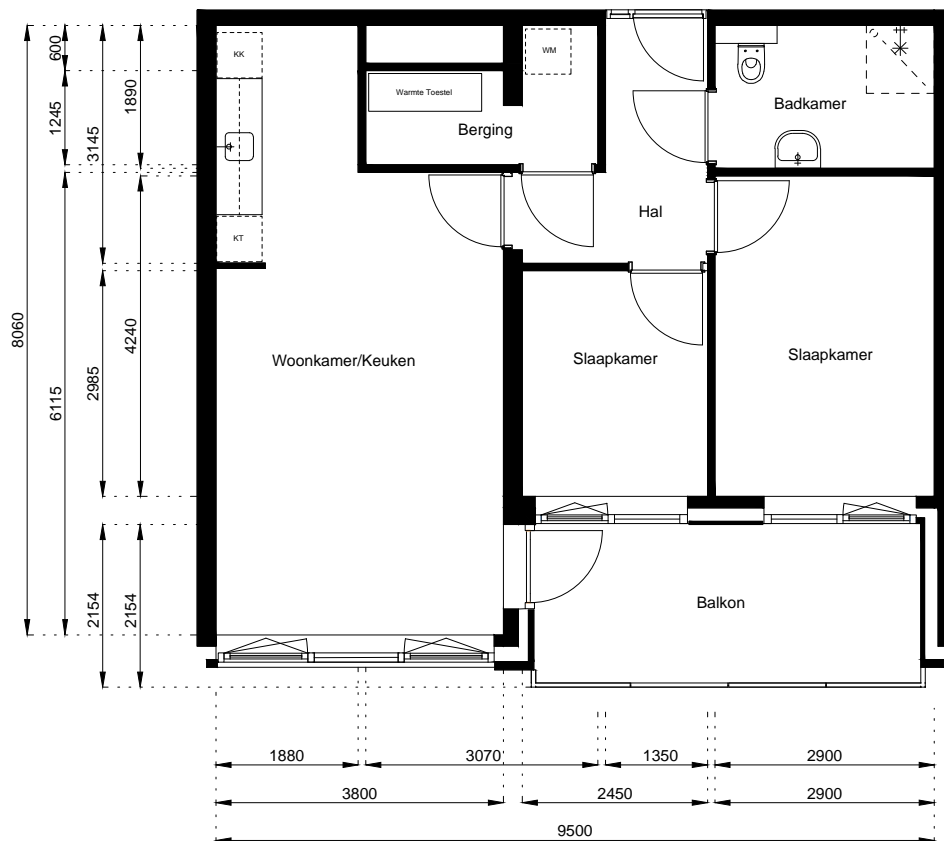

Datum: 1 December 2020

Getekend: N. de Hoop

Mercuriusweg 1

1531 AD WORMER

Tel: (075) 642 642 1

www.wormerwonen.nl

Aan deze tekeningen kunnen geen rechten worden ontleend. De maten kunnen in werkelijkheid afwijken.