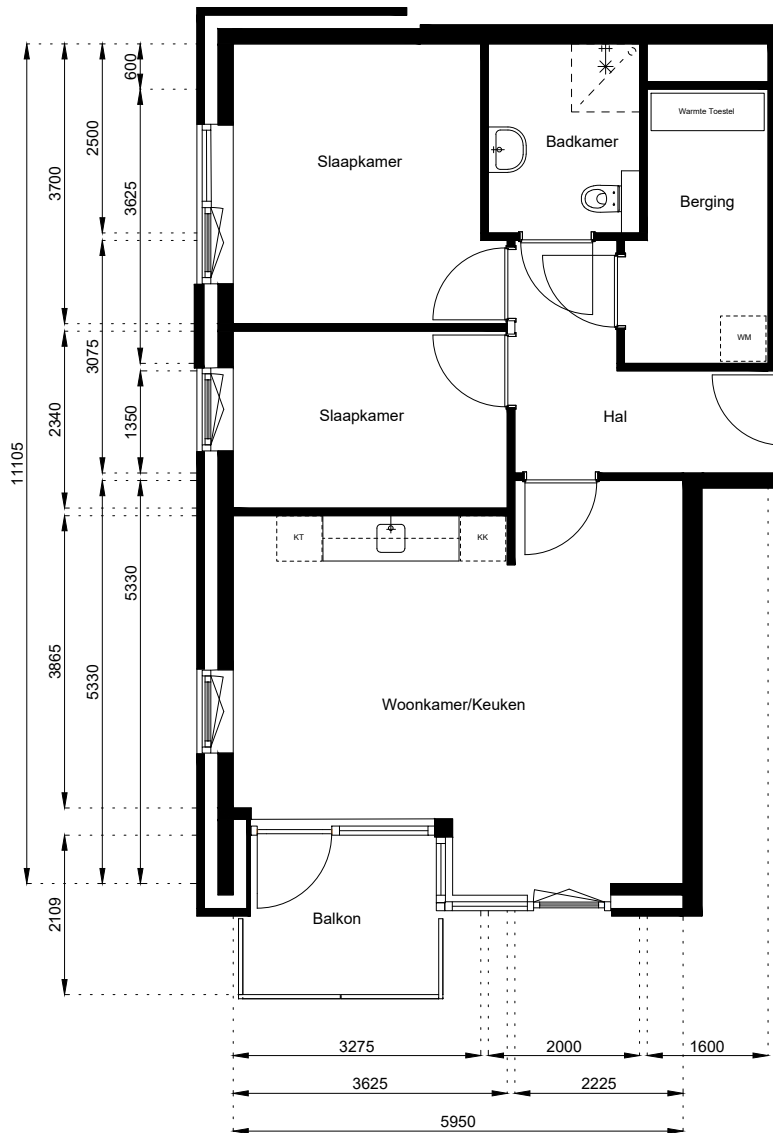

Aan deze tekeningen kunnen geen rechten worden ontleend. De maten kunnen in werkelijkheid afwijken.

Locatie:

Vinkenstraat 244

6e Verdieping

Schaal: 1:100

Datum: 1 December 2020

Getekend: N. de Hoop

Mercuriusweg 1

1531 AD WORMER

Tel: (075) 642 642 1

www.wormerwonen.nl