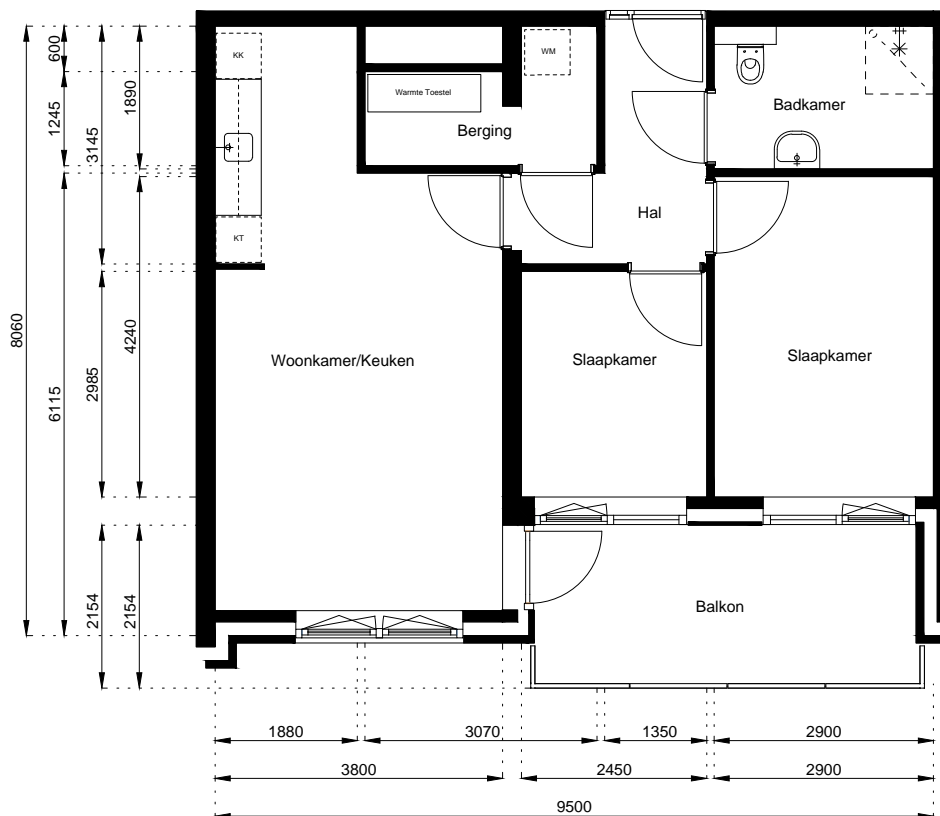

Datum: 1 December 2020

Getekend: N. de Hoop

Mercuriusweg 1

1531 AD WORMER

Tel: (075) 642 642 1

www.wormerwonen.nl

Aan deze tekeningen kunnen geen rechten worden ontleend. De maten kunnen in werkelijkheid afwijken.