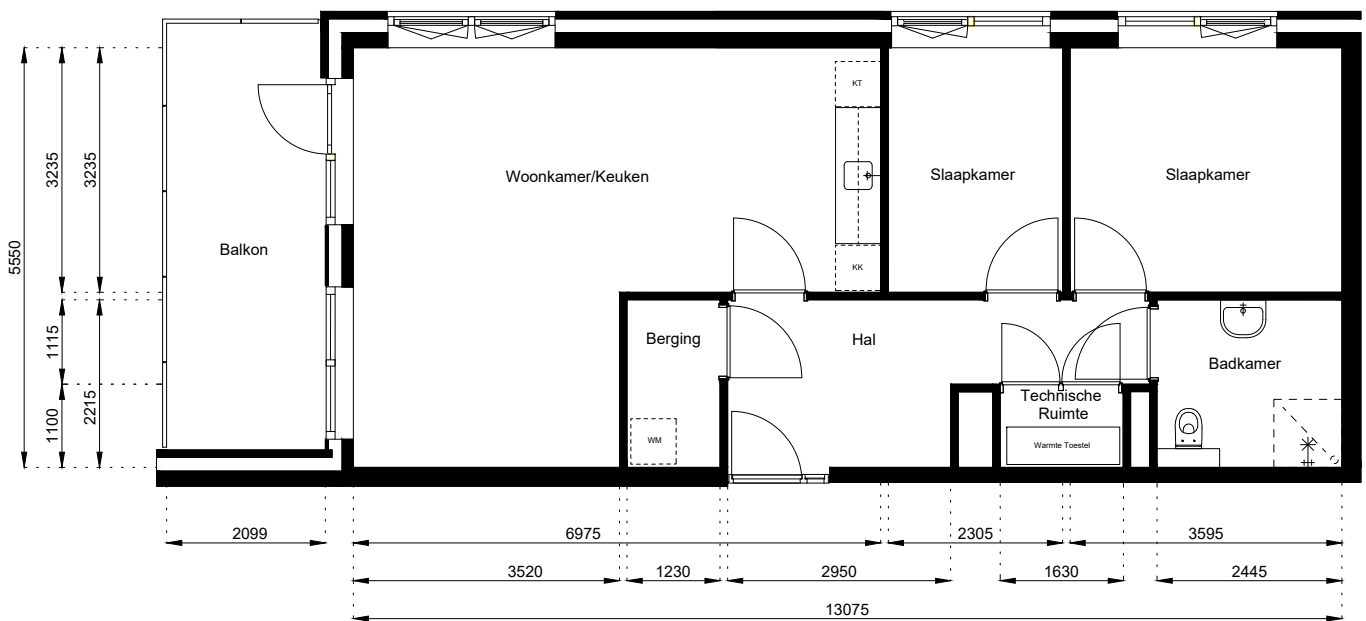

Getekend: N. de Hoop

Mercuriusweg 1

1531 AD WORMER

Tel: (075) 642 642 1

www.wormerwonen.nl

Aan deze tekeningen kunnen geen rechten worden ontleend. De maten kunnen in werkelijkheid afwijken.

Locatie:

Vinkenstraat 234