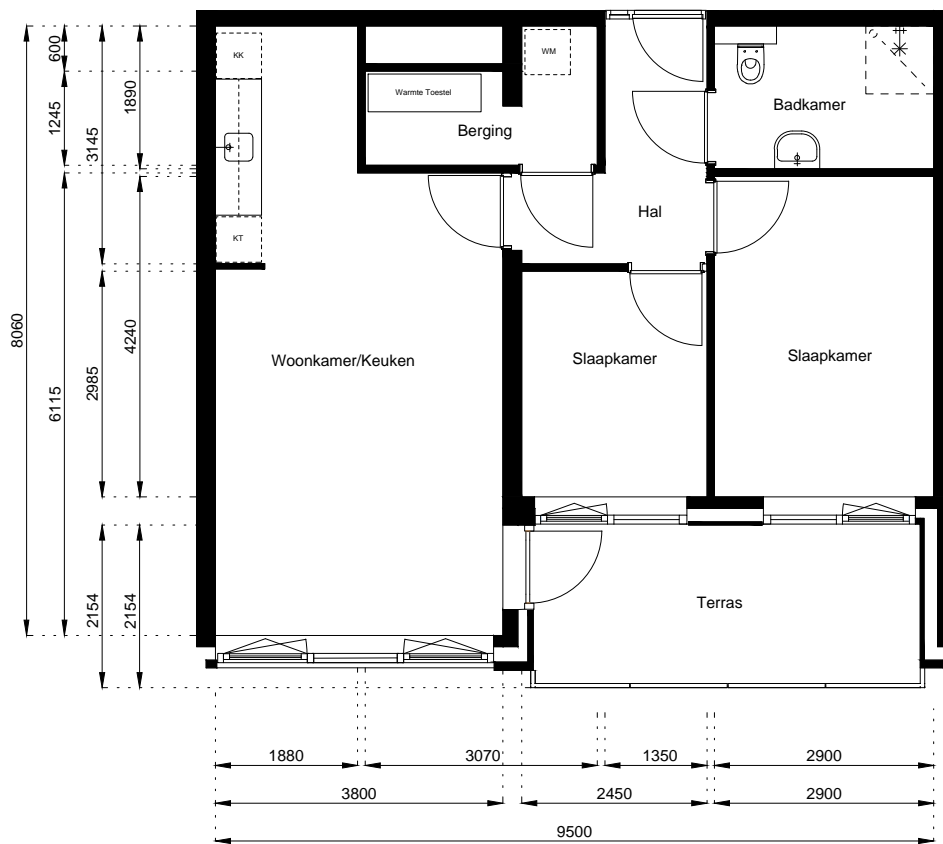

Aan deze tekeningen kunnen geen rechten worden ontleend. De maten kunnen in werkelijkheid afwijken.

Locatie:

Vinkenstraat 186

Begane Grond

Schaal: 1:100

Datum: 1 December 2020

Getekend: N. de Hoop

Mercuriusweg 1

1531 AD WORMER

Tel: (075) 642 642 1

www.wormerwonen.nl