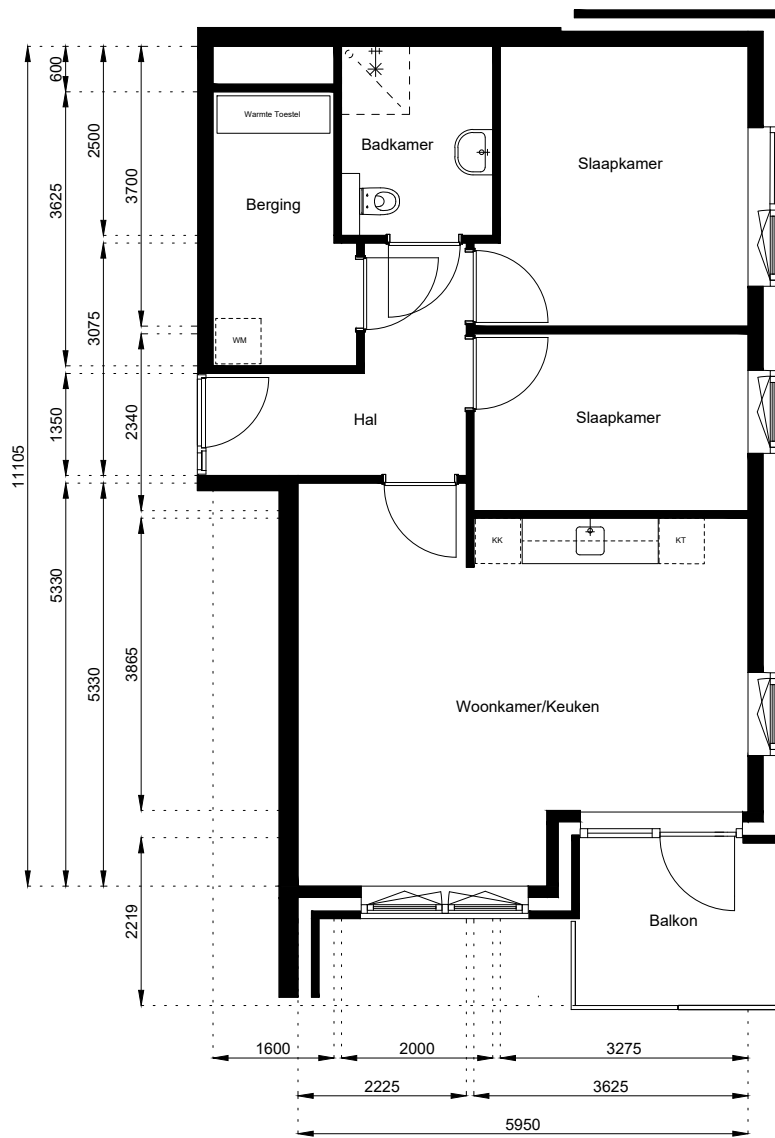

Aan deze tekeningen kunnen geen rechten worden ontleend. De maten kunnen in werkelijkheid afwijken.

Locatie:

Vinkenstraat 238

5e Verdieping

Schaal: 1:100

Datum: 1 December 2020

Getekend: N. de Hoop

Mercuriusweg 1

1531 AD WORMER

Tel: (075) 642 642 1

www.wormerwonen.nl