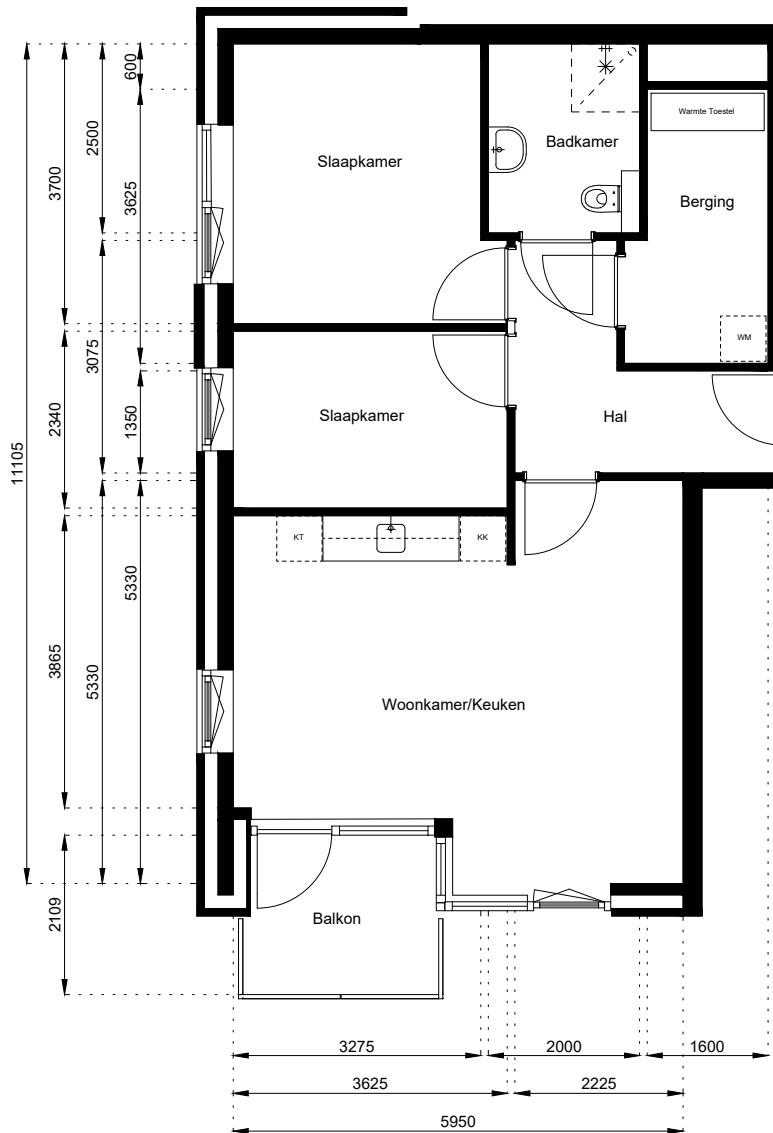

Datum: 1 December 2020

Getekend: N. de Hoop

Mercuriusweg 1

1531 AD WORMER

Tel: (075) 642 642 1

www.wormerwonen.nl

Aan deze tekeningen kunnen geen rechten worden ontleend. De maten kunnen in werkelijkheid afwijken.