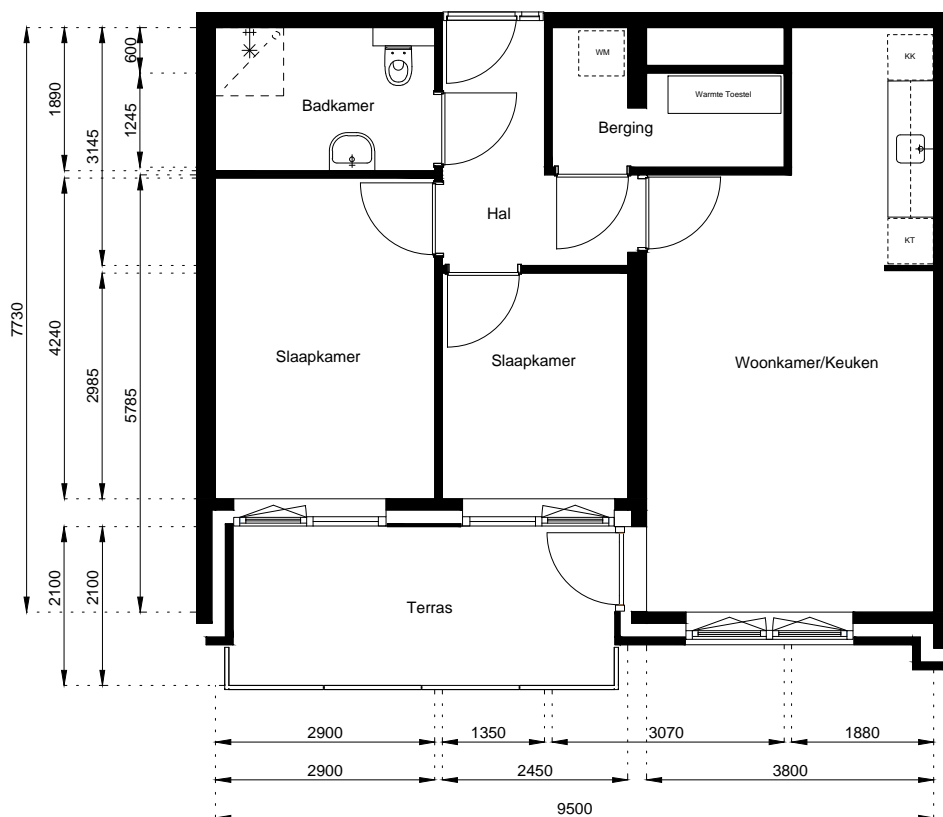

Aan deze tekeningen kunnen geen rechten worden ontleend. De maten kunnen in werkelijkheid afwijken.

Locatie:

Vinkenstraat 184

Begane Grond

Schaal: 1:100

Datum: 1 December 2020

Getekend: N. de Hoop

Mercuriusweg 1

1531 AD WORMER

Tel: (075) 642 642 1

www.wormerwonen.nl