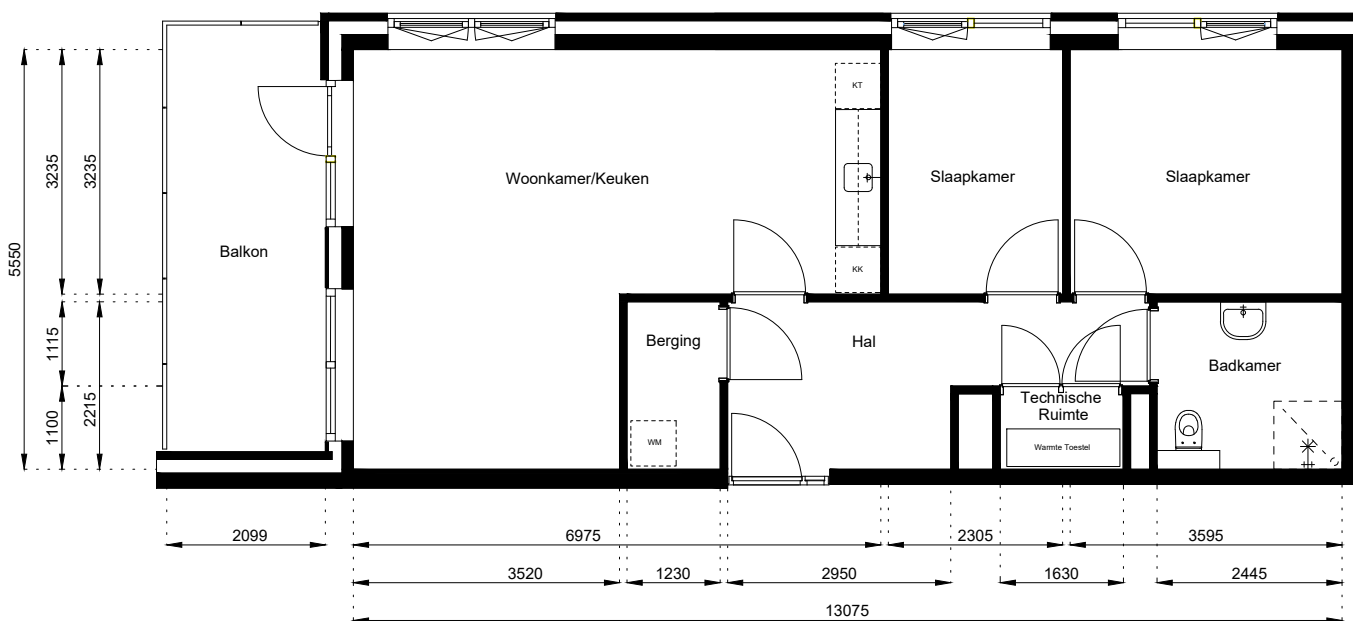

Aan deze tekeningen kunnen geen rechten worden ontleend. De maten kunnen in werkelijkheid afwijken.

Locatie:
Vinkenstraat 198a
2e Verdieping

Schaal: 1:100
Datum: 1 December 2020
Getekend: N. de Hoop

Mercuriusweg 1
1531 AD WORMER
Tel: (075) 642 642 1
www.wormerwonen.nl