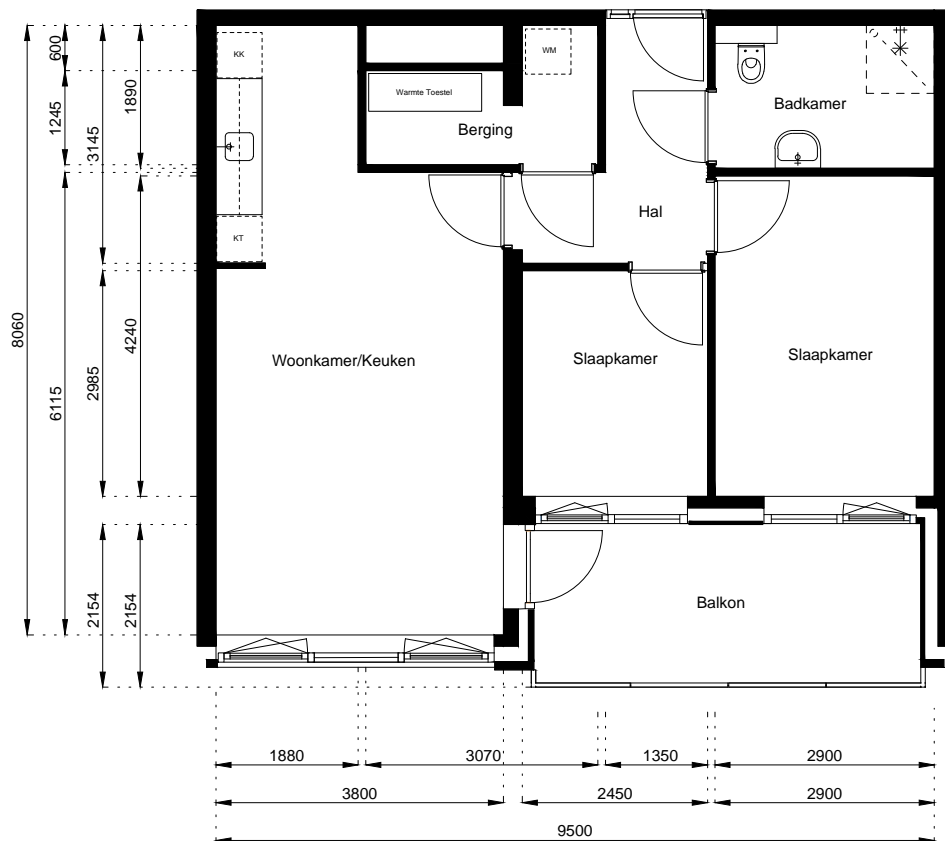

Schaal: 1:100

Datum: 1 December 2020

Getekend: N. de Hoop

Mercuriusweg 1

1531 AD WORMER

Tel: (075) 642 642 1

www.wormerwonen.nl

Aan deze tekeningen kunnen geen rechten worden ontleend. De maten kunnen in werkelijkheid afwijken.