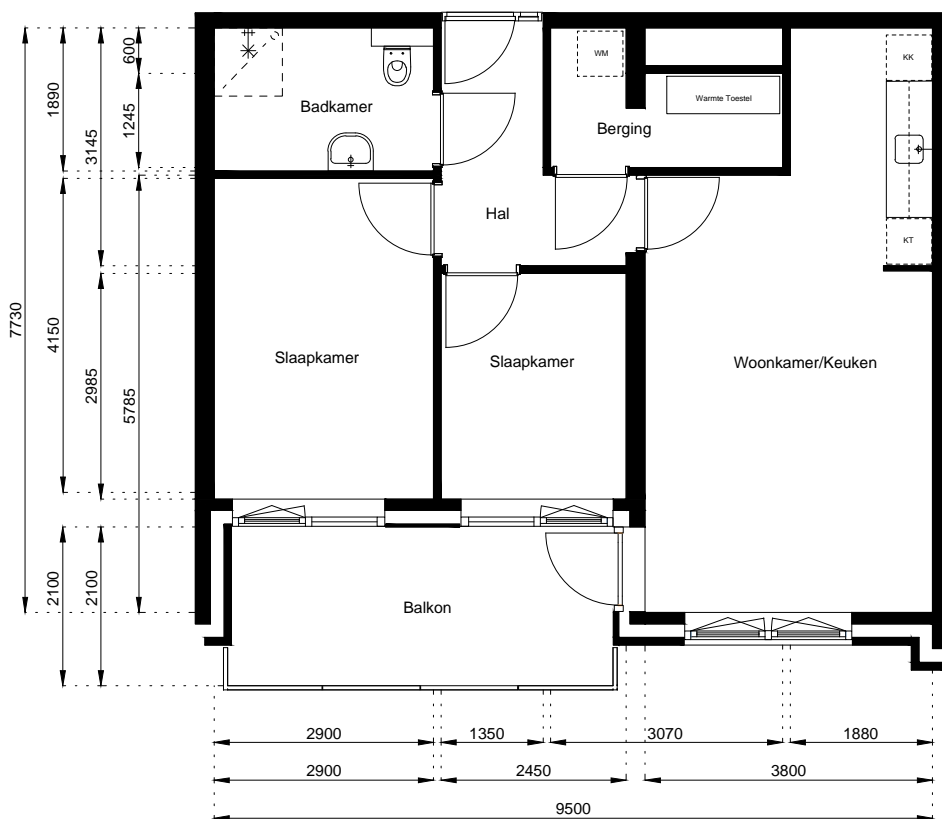

Aan deze tekeningen kunnen geen rechten worden ontleend. De maten kunnen in werkelijkheid afwijken.

Locatie:

Vinkenstraat 200

2e Verdieping

Schaal: 1:100

Datum: 1 December 2020

Getekend: N. de Hoop

Mercuriusweg 1

1531 AD WORMER

Tel: (075) 642 642 1

www.wormerwonen.nl