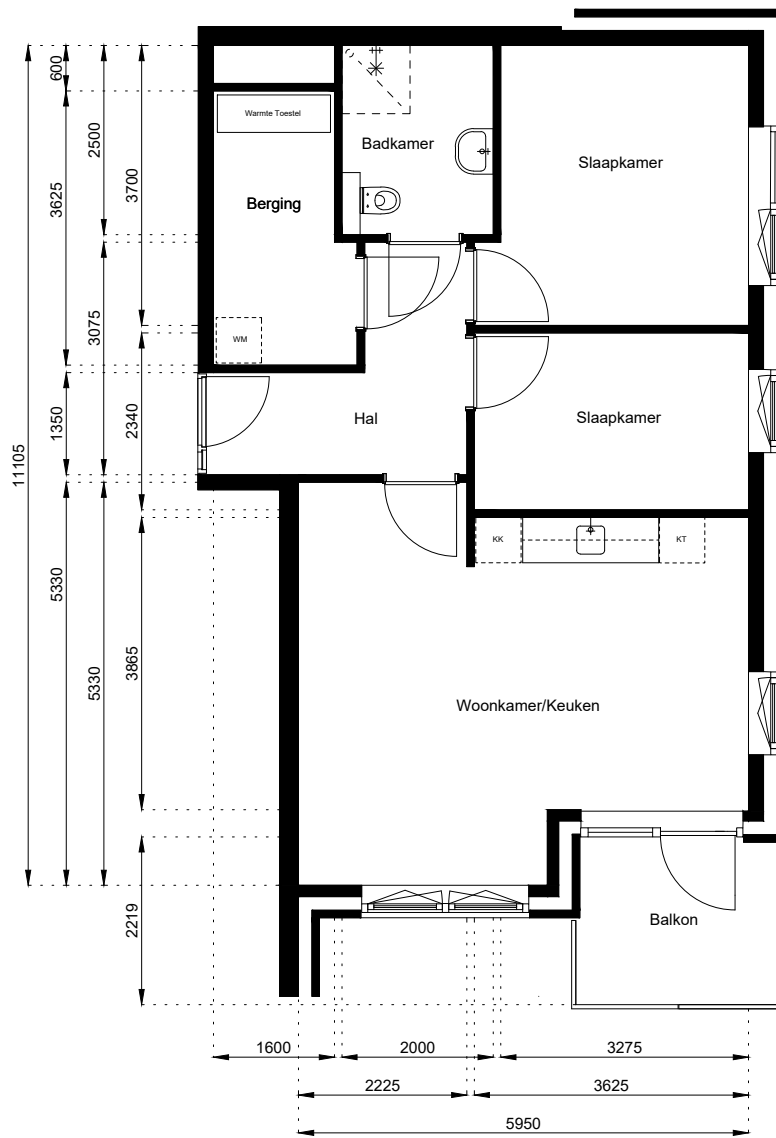

Aan deze tekeningen kunnen geen rechten worden ontleend. De maten kunnen in werkelijkheid afwijken.

Locatie:

Vinkenstraat 196

1e Verdieping

Schaal: 1:100

Datum: 1 December 2020

Getekend: N. de Hoop

Mercuriusweg 1

1531 AD WORMER

Tel: (075) 642 642 1

www.wormerwonen.nl