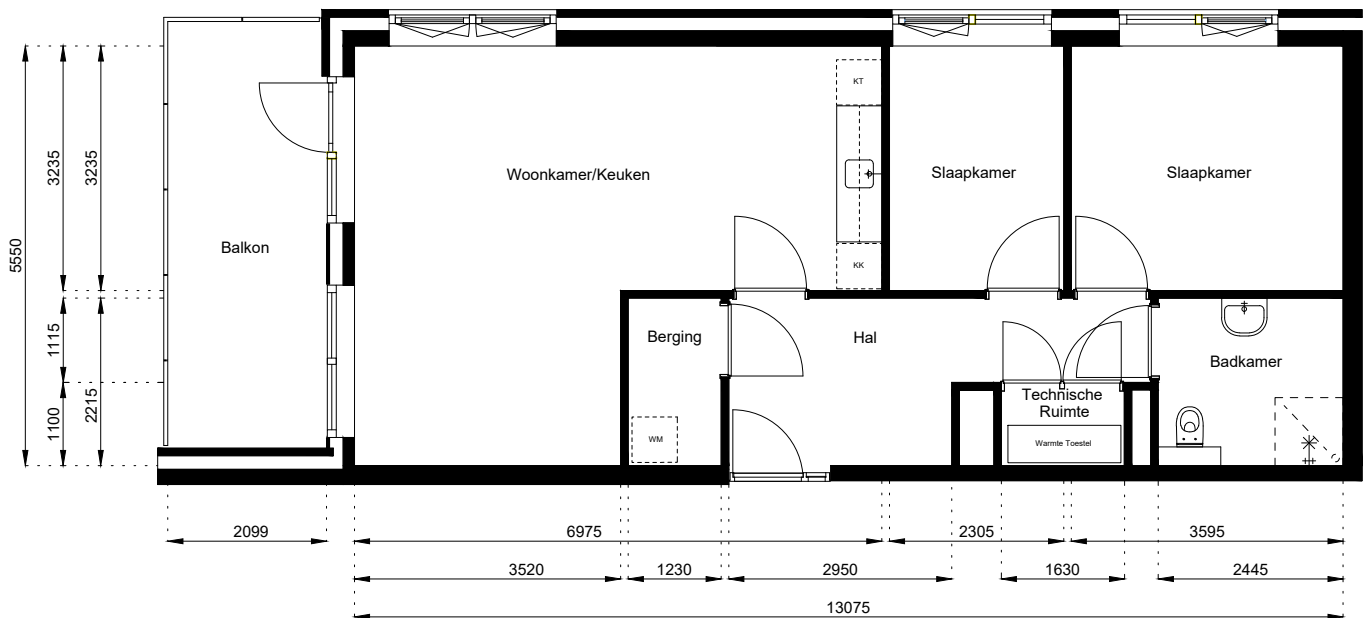

Tel: (075) 642 642 1

www.wormerwonen.nl

Aan deze tekeningen kunnen geen rechten worden ontleend. De maten kunnen in werkelijkheid afwijken.

Locatie:

Vinkenstraat 222

4e Verdieping

Schaal: 1:100

Datum: 1 December 2020