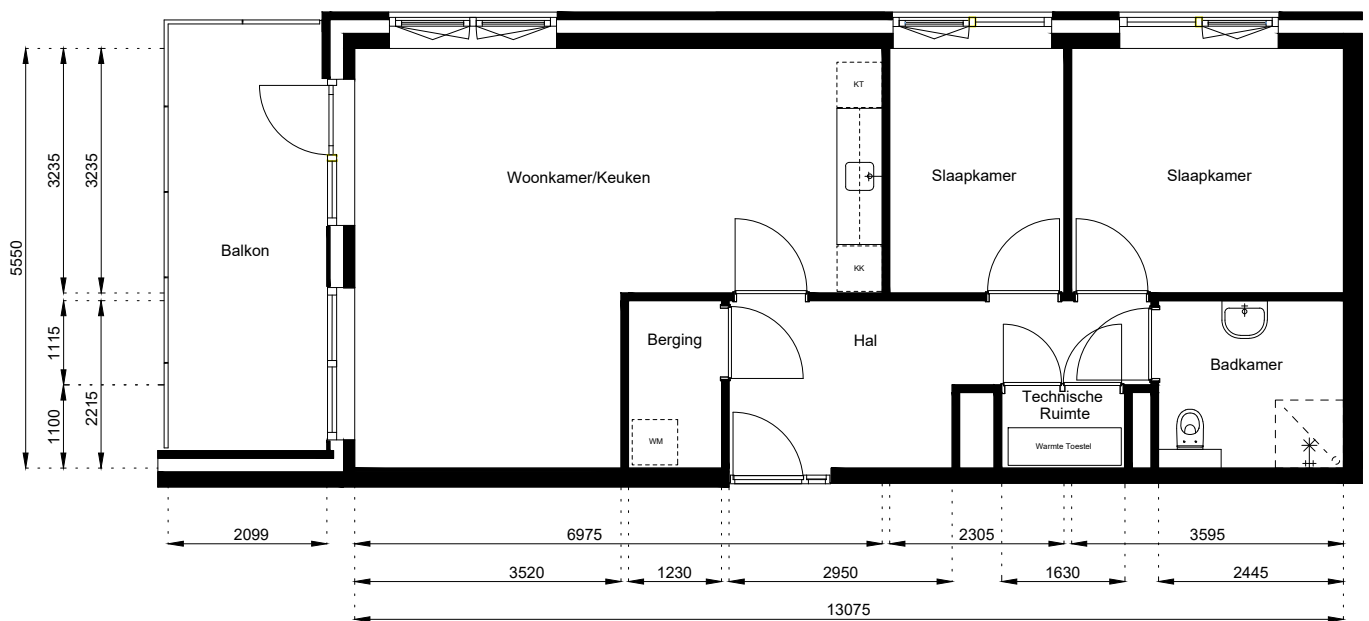

6e Verdieping

Schaal: 1:100

Datum: 1 December 2020

Getekend: N. de Hoop

Mercuriusweg 1

1531 AD WORMER

Tel: (075) 642 642 1

www.wormerwonen.nl