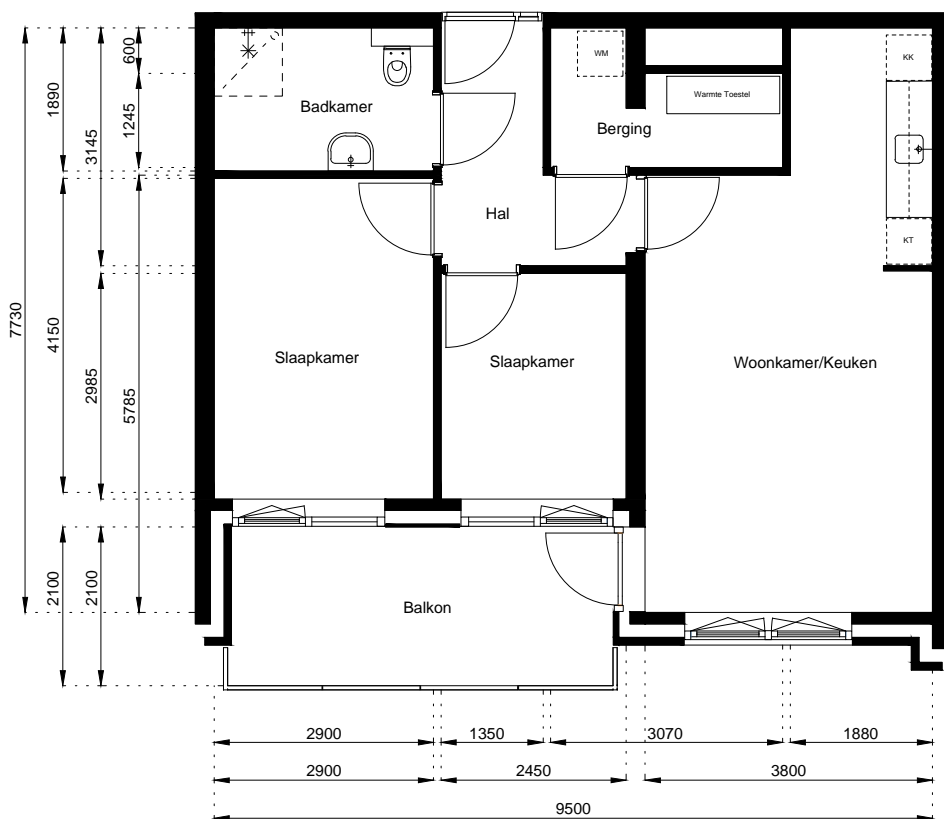

Aan deze tekeningen kunnen geen rechten worden ontleend. De maten kunnen in werkelijkheid afwijken.

Locatie:

Vinkenstraat 242

6e Verdieping

Schaal: 1:100

Datum: 1 December 2020

Getekend: N. de Hoop

Mercuriusweg 1

1531 AD WORMER

Tel: (075) 642 642 1

www.wormerwonen.nl