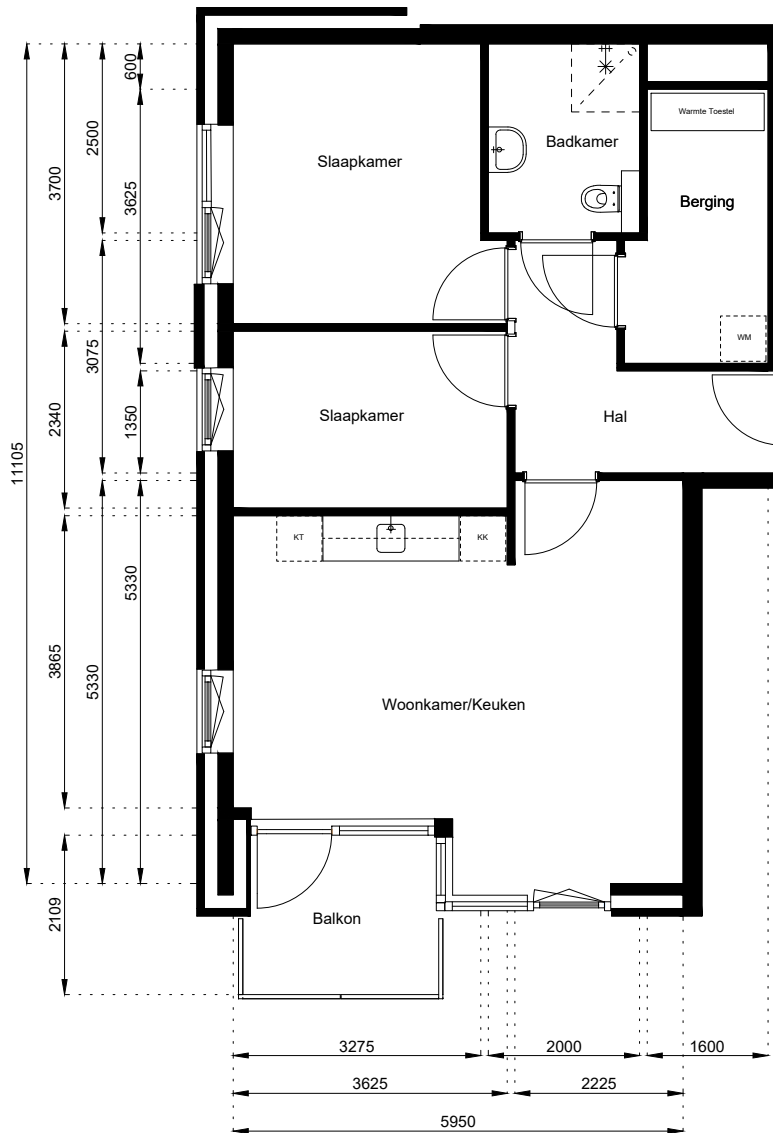

1e Verdieping

Schaal: 1:100

Datum: 1 December 2020

Getekend: N. de Hoop

Mercuriusweg 1

1531 AD WORMER

Tel: (075) 642 642 1

www.wormerwonen.nl

Aan deze tekeningen kunnen geen rechten worden ontleend. De maten kunnen in werkelijkheid afwijken.

Locatie:

Vinkenstraat 198

2e Verdieping

Schaal: 1:100

Datum: 1 December 2020

Getekend: N. de Hoop

Mercuriusweg 1