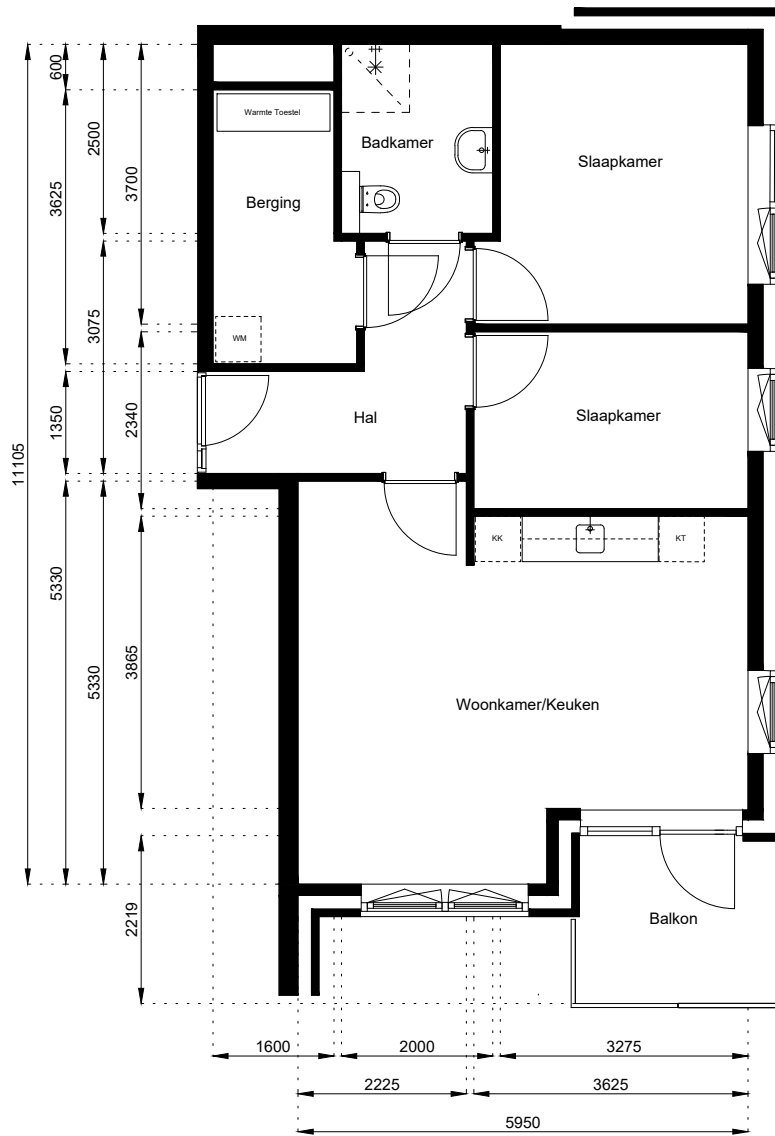

Datum: 1 December 2020

Getekend: N. de Hoop

Mercuriusweg 1

1531 AD WORMER

Tel: (075) 642 642 1

www.wormerwonen.nl

Aan deze tekeningen kunnen geen rechten worden ontleend. De maten kunnen in werkelijkheid afwijken.