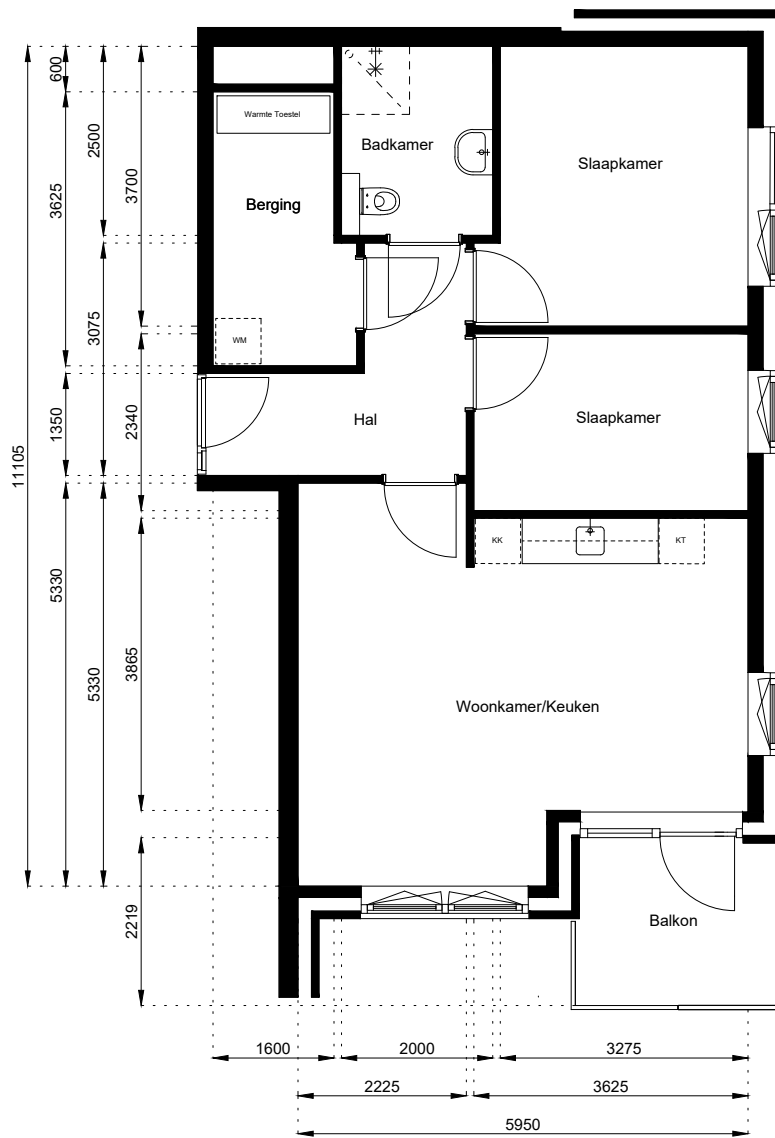

Aan deze tekeningen kunnen geen rechten worden ontleend. De maten kunnen in werkelijkheid afwijken.

Locatie:

Vinkenstraat 214

3e Verdieping

Schaal: 1:100

Datum: 1 December 2020

Getekend: N. de Hoop

Mercuriusweg 1

1531 AD WORMER

Tel: (075) 642 642 1

www.wormerwonen.nl